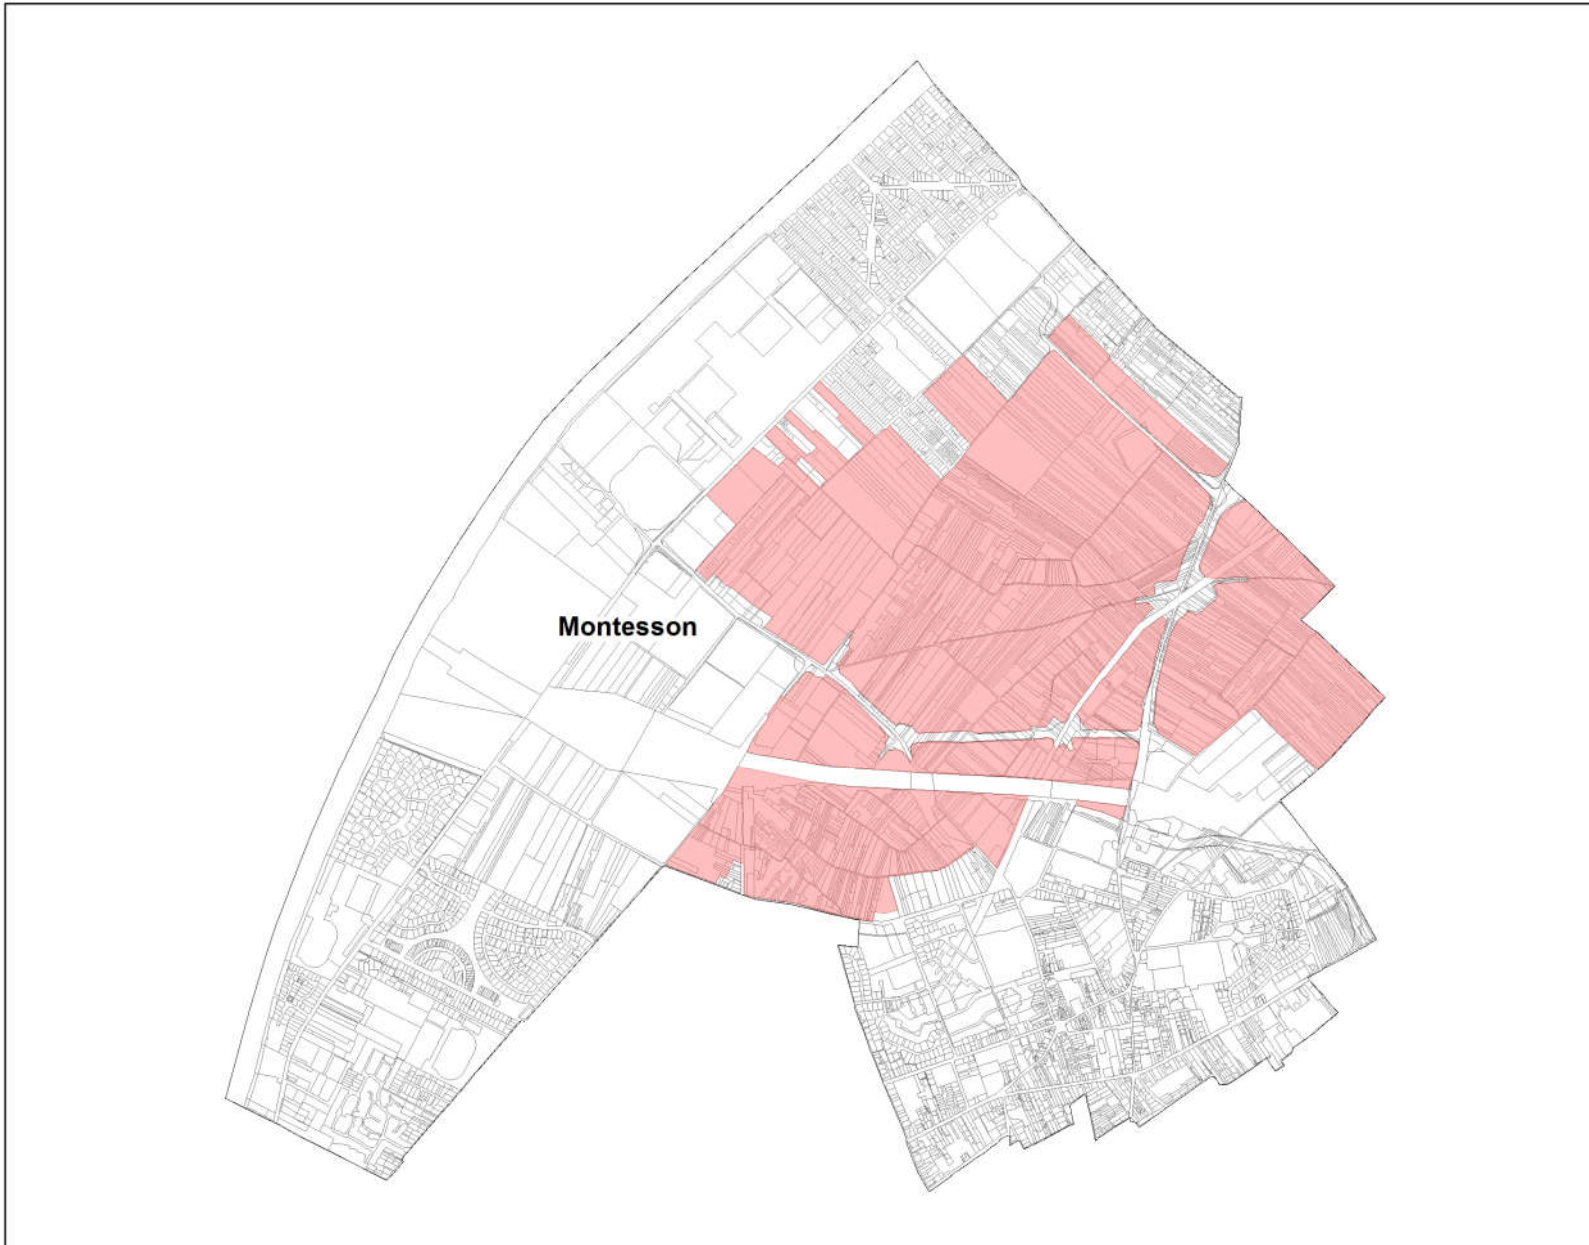

Plan de la ZAP de Montesson

 ZAP

Cartographie : Safer Île-de-France
13/05/2018
Sources : IGN, Département des Yvelines, Région Île-de-France,
Safer Île-de-France, DGER
REPRODUCTION INTERDITE