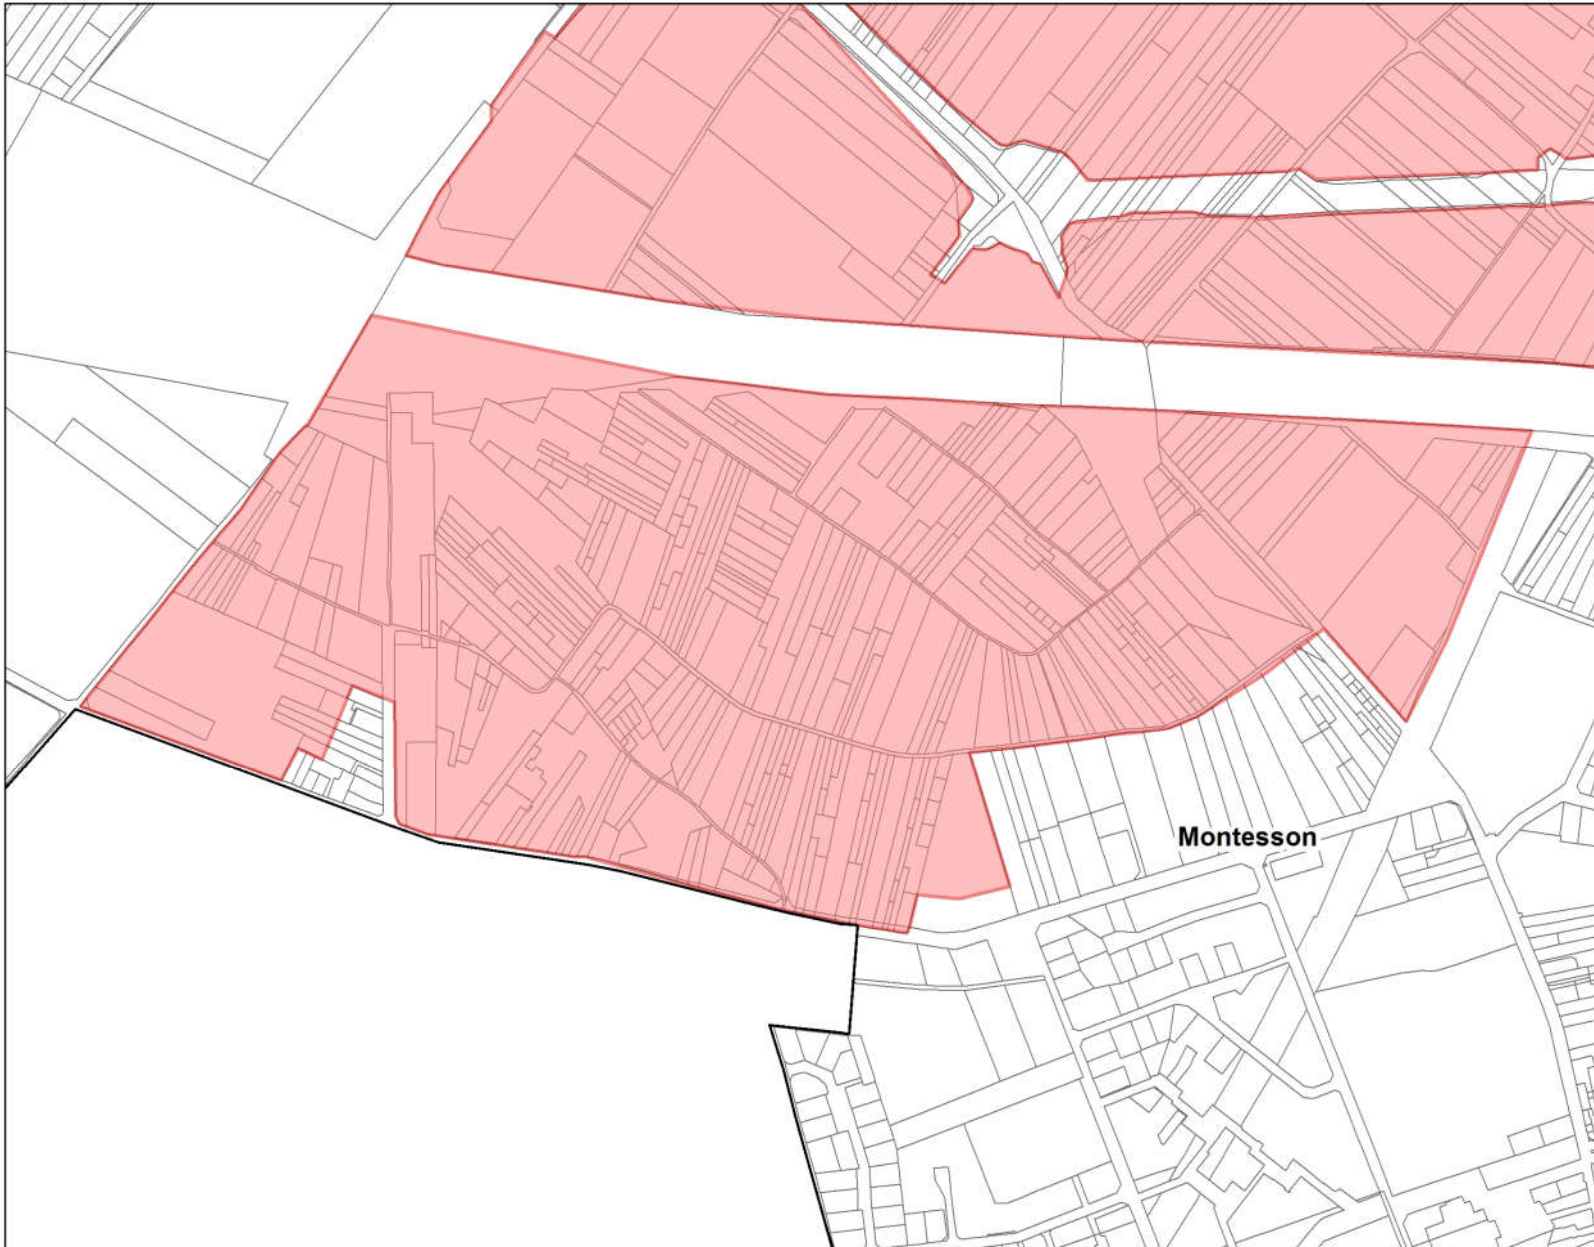

# Plan de la ZAP de Montesson (Côte du Val Les Graviers)

 ZAP

Cartographie : Safer Île-de-France  
31/05/2018  
Sources : IGN, Département des Yvelines, Région Île-de-France,  
Safer Île-de-France, DGER  
REPRODUCTION INTERDITE