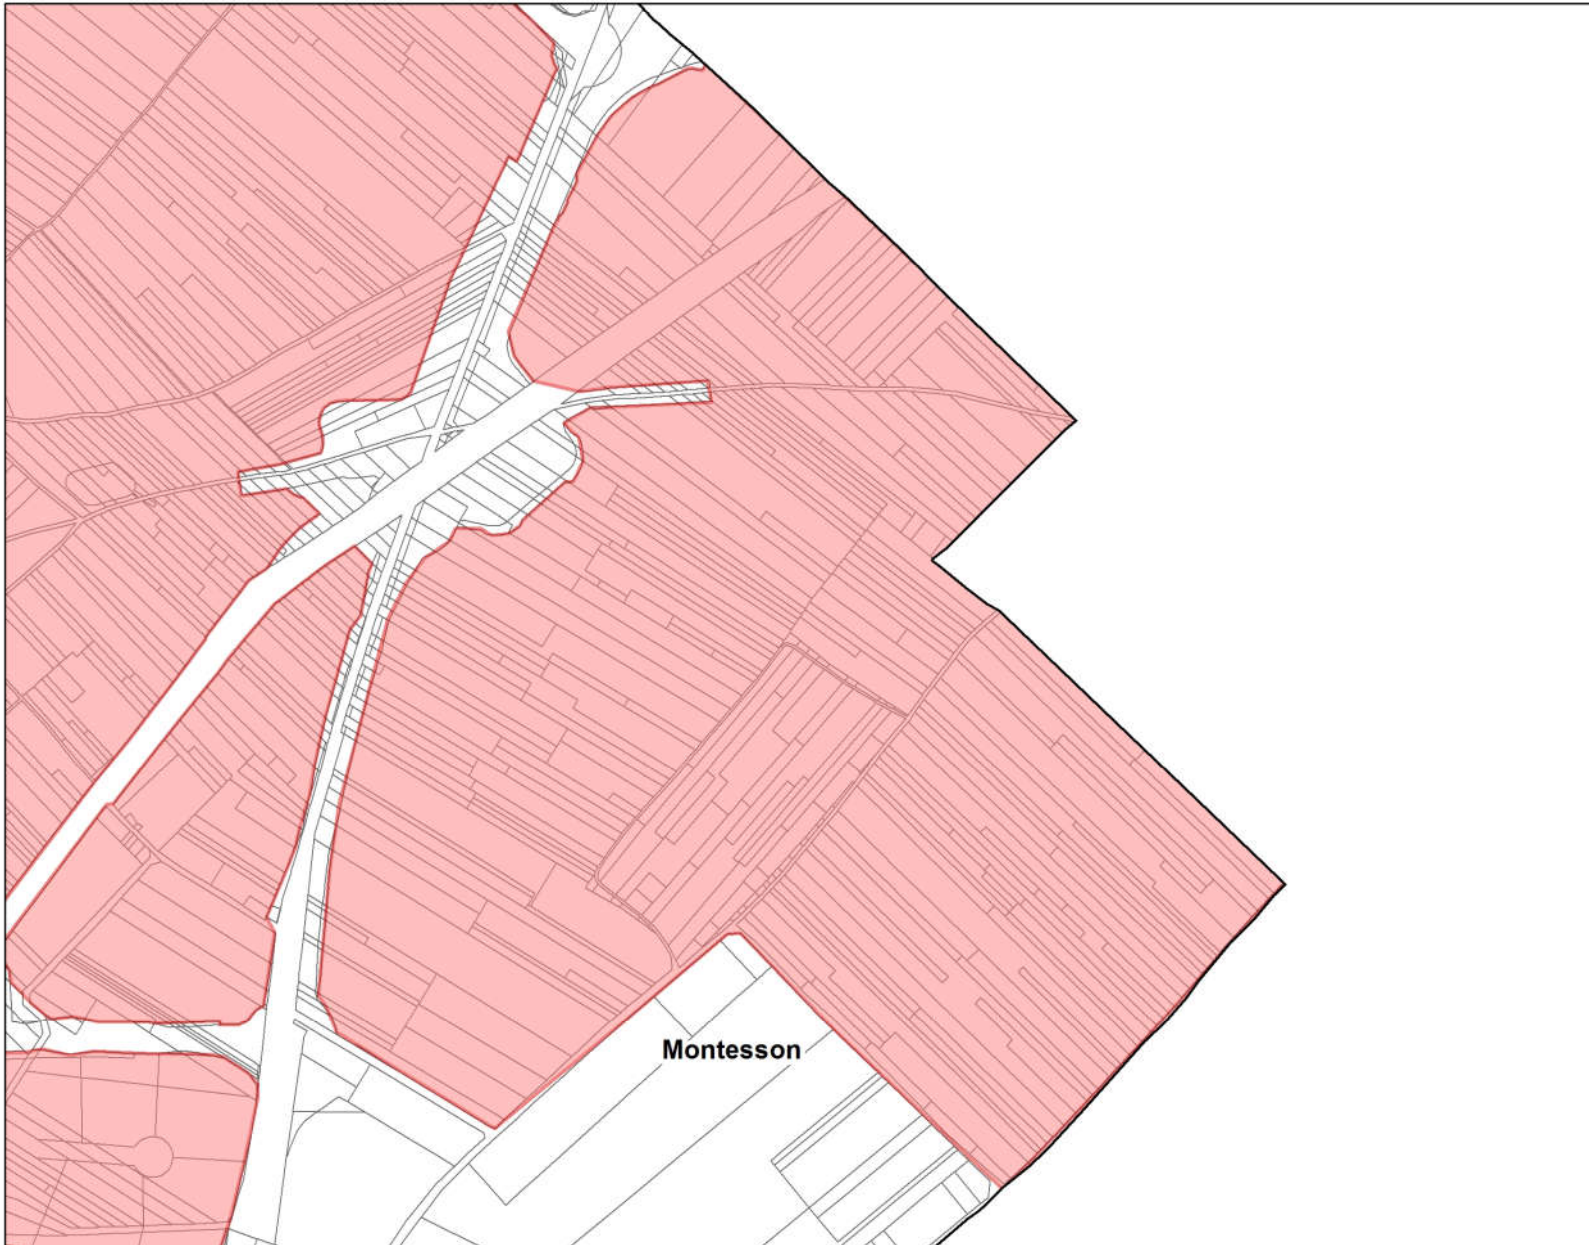

Plan de la ZAP de Montesson (Est voie nouvelle)

 ZAP

Cartographie : Safer Île-de-France
13/05/2018
Sources : IGN, Département des Yvelines, Région Île-de-France,
Safer Île-de-France, DGER
REPRODUCTION INTERDITE