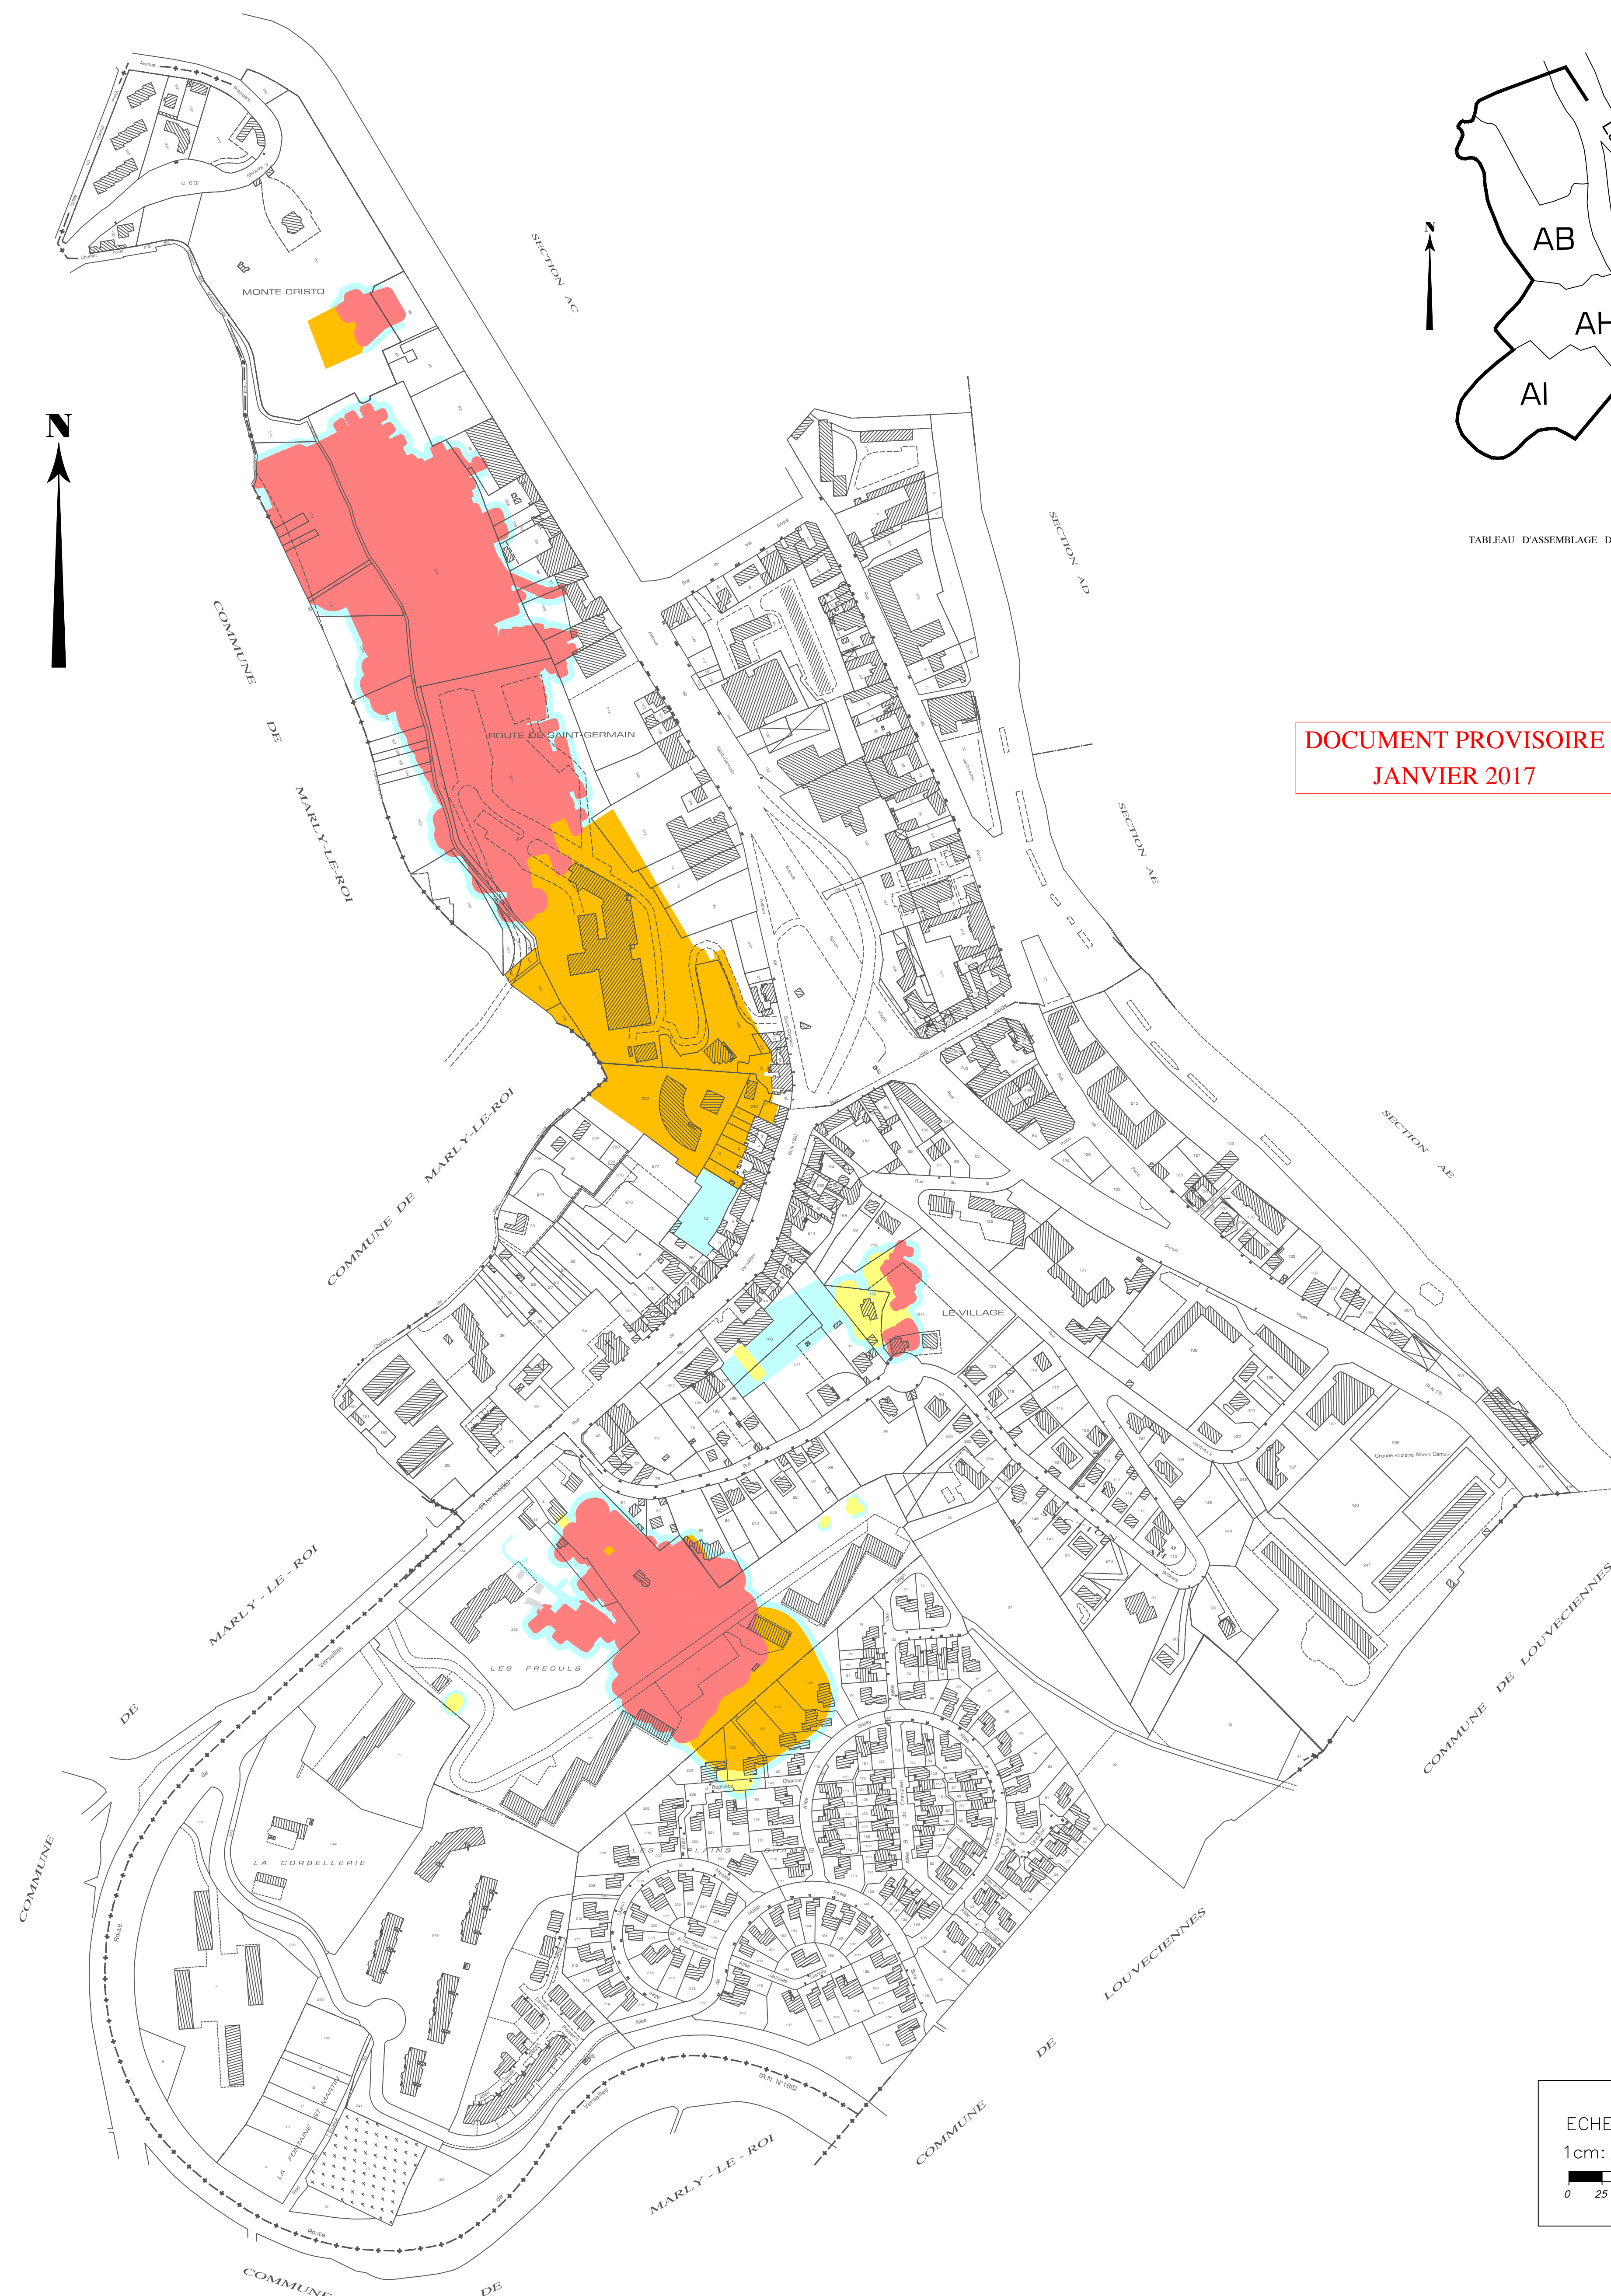

TABEAU D'ASSEMBLAGE DE LE PORT-MARLY

LEGENDE

Echelle :1/2500

-  ZONE TRES FORTEMENT EXPOSEE
-  ZONE FORTEMENT EXPOSEE
-  ZONE MOYENNEMENT EXPOSEE
-  ZONE FAIBLEMENT EXPOSEE
-  ZONE TRES FAIBLEMENT EXPOSEE

ECHELLE: 1/2500

1cm: 25m