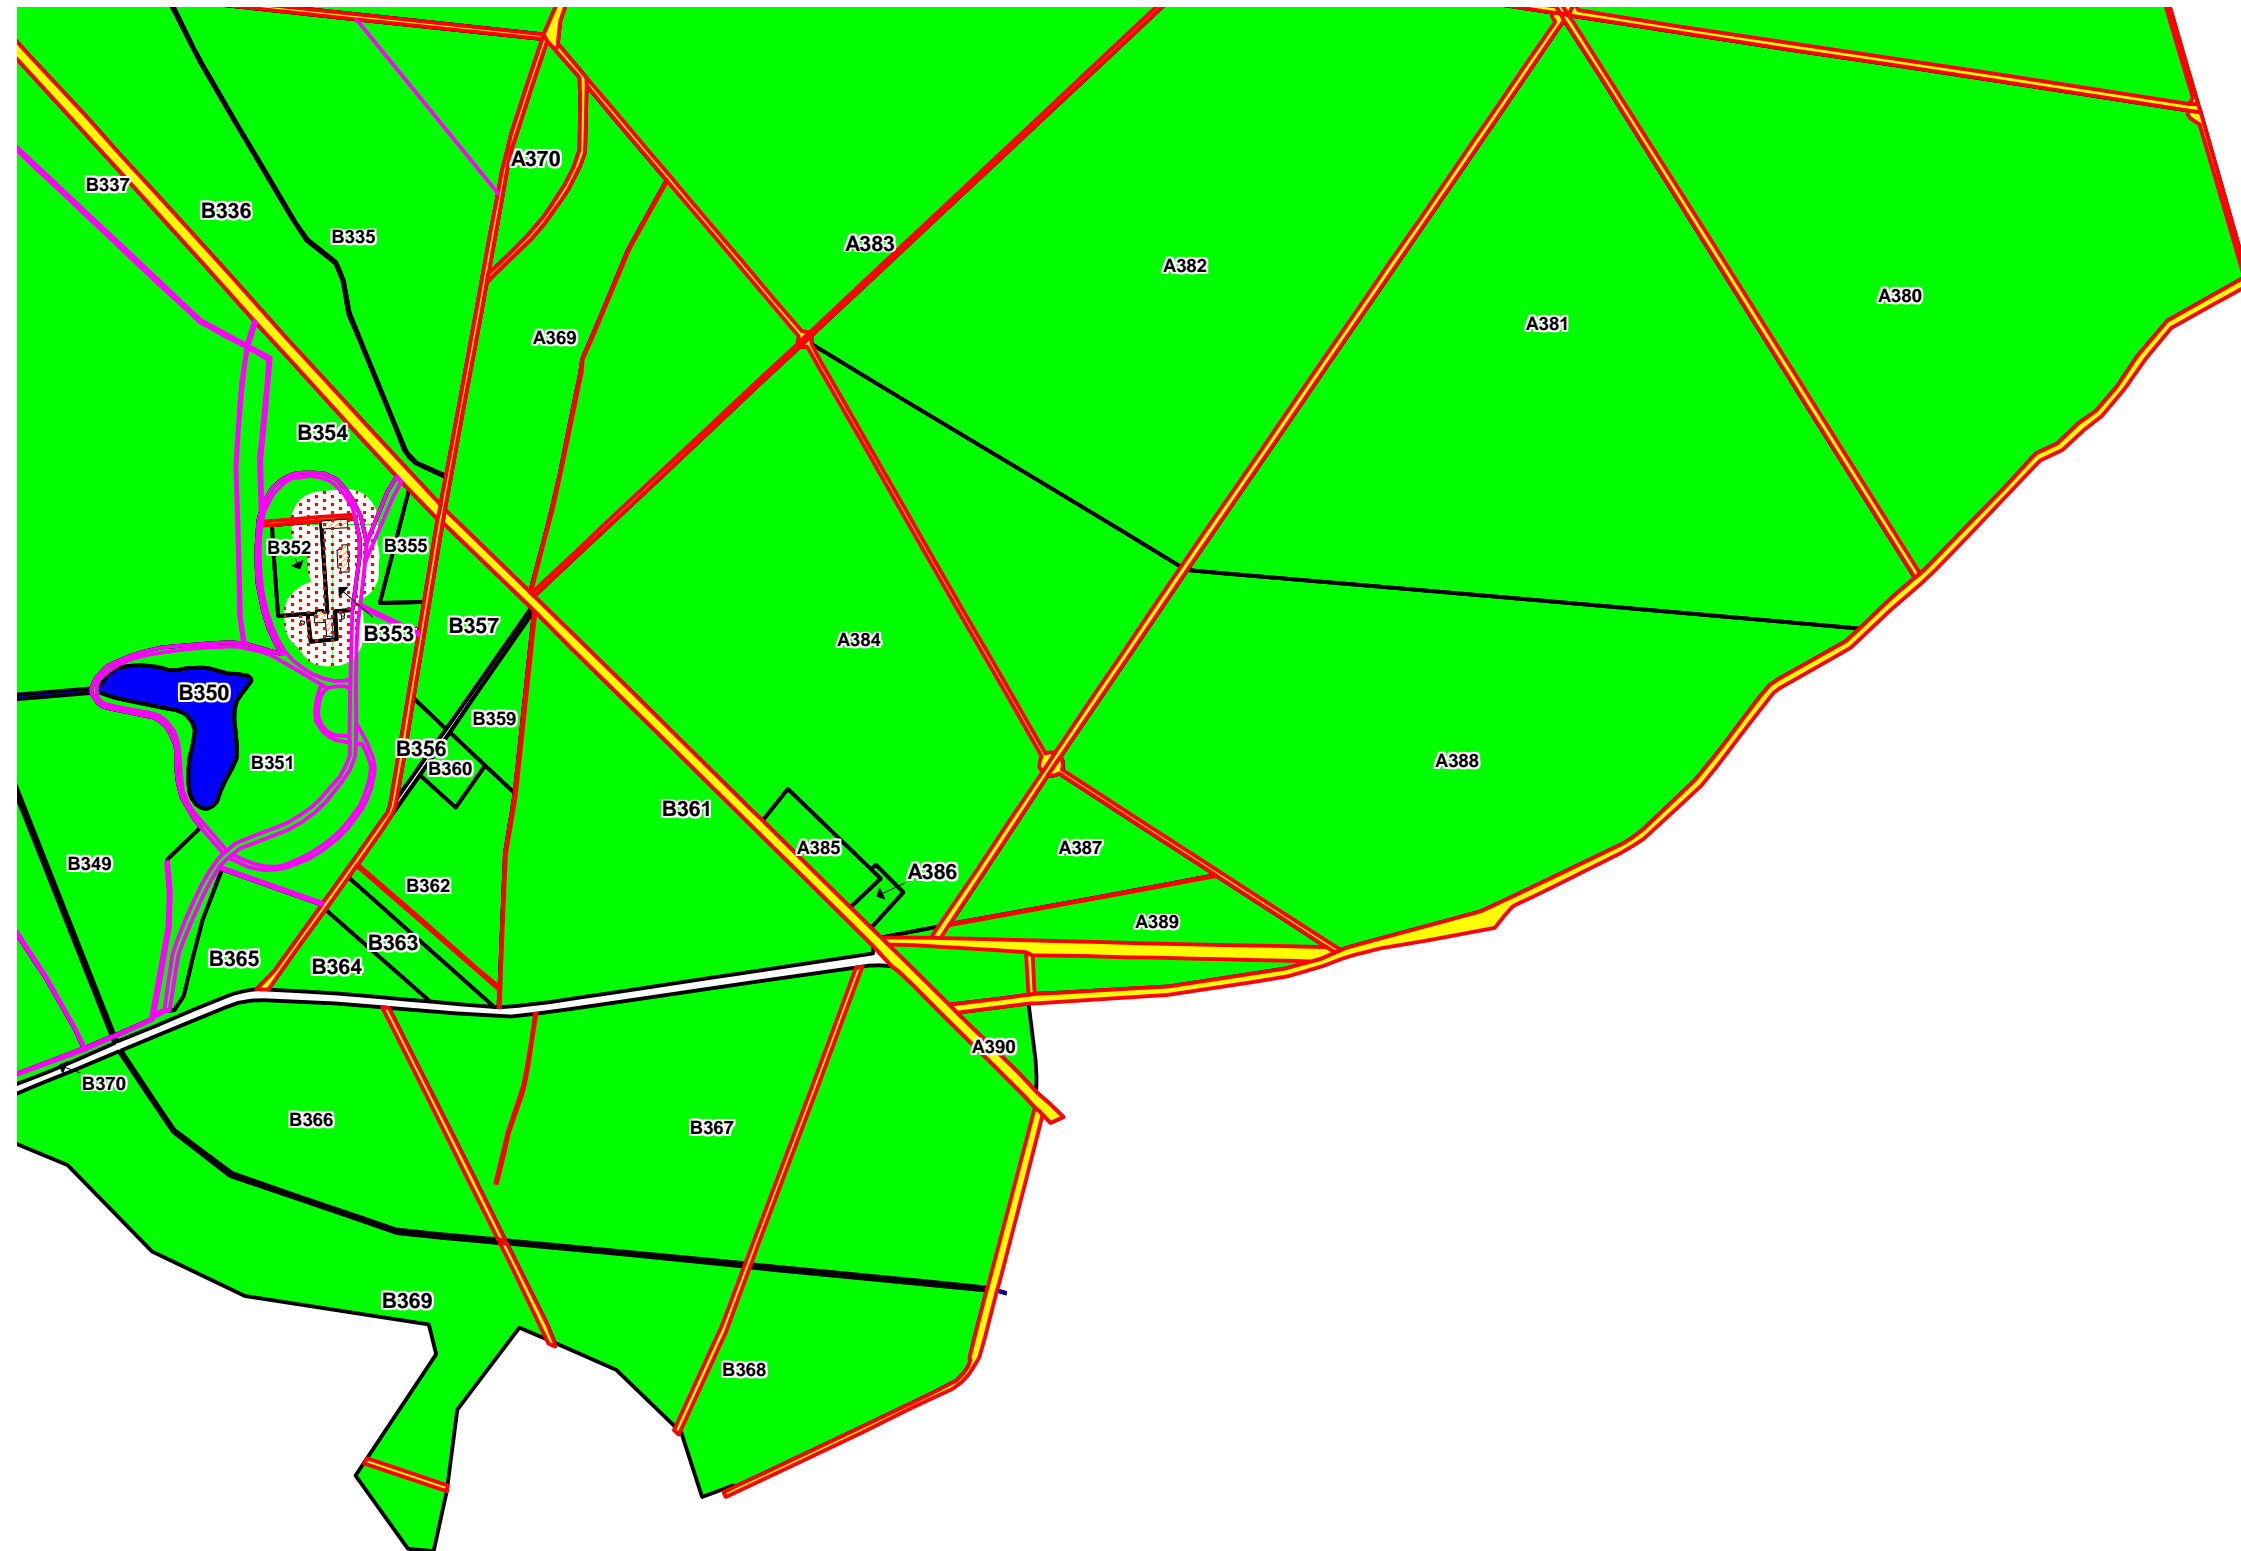

PLANCHE 8

Légende

- Limite de classement
- Retrait
- Bâti
- Voirie
- Cadastre
- Hydrographie
- Divers
- L31 parcelle cadastrale classée

DDAF78 - FB - 01/08/2006

Echelle : 1:7 500

Préfecture des Yvelines

DDAF 78