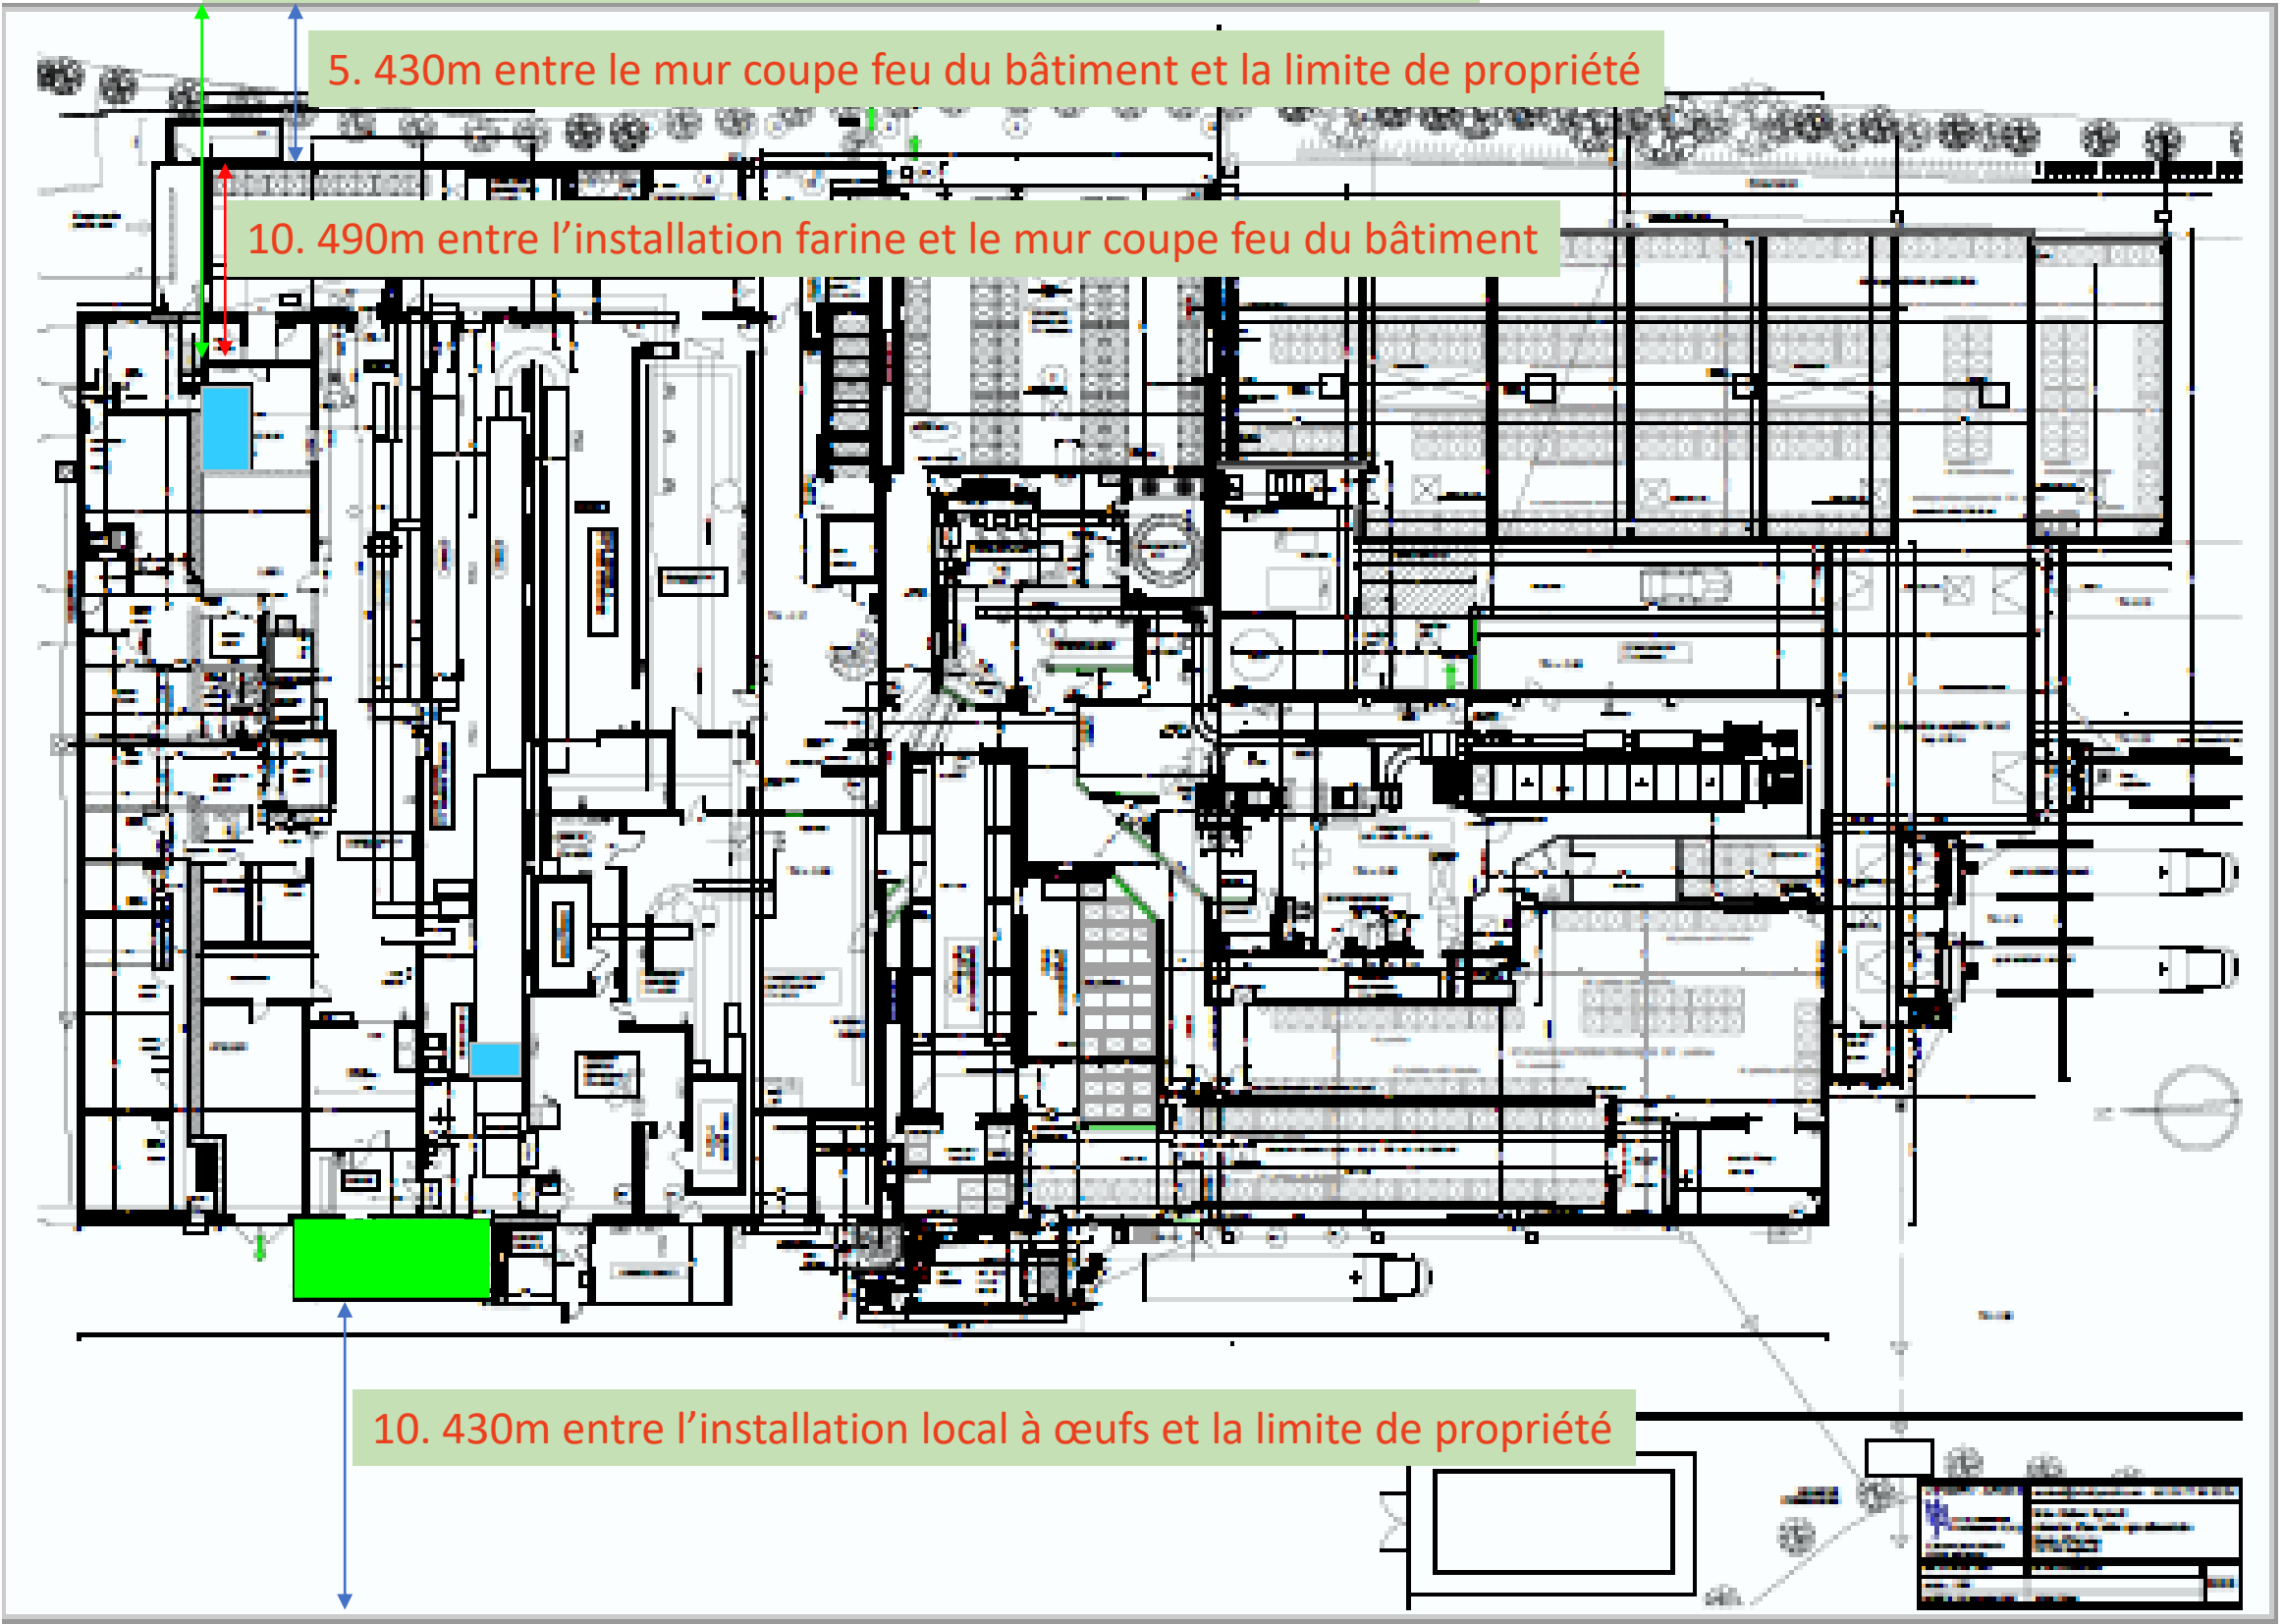

15.92m entre l'installation farine ligne 4 et la limite de propriété

5.430m entre le mur coupe feu du bâtiment et la limite de propriété

10.490m entre l'installation farine et le mur coupe feu du bâtiment

10.430m entre l'installation local à œufs et la limite de propriété

**Légende :**

-  Local œuf
-  Silos farine