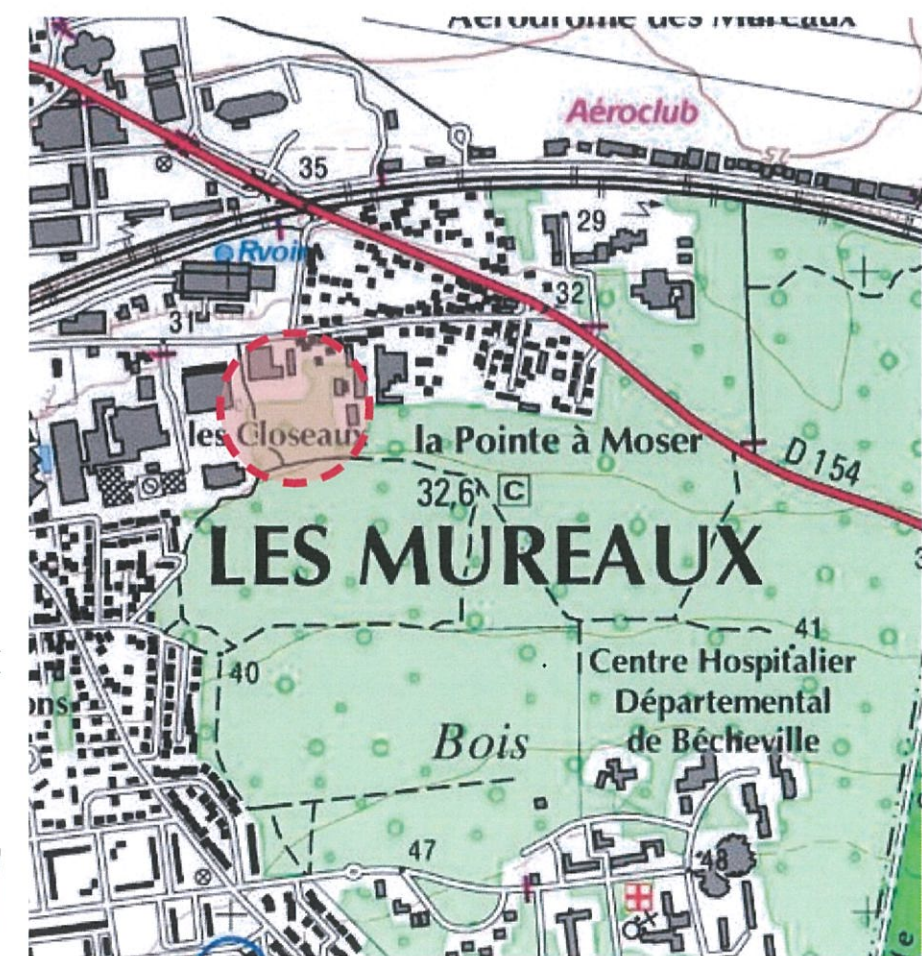

Commune des MUREAUX - 78130  
LES PETITS CLOSEAUX – ZONE UBp

**80 LOGEMENTS COLLECTIFS + ERP  
+ 19 MAISONS INDIVIDUELLES**  
98, rue Pierre Curie

**Demande de permis de construire valant division**

**PIECES SUBSTITUTIVES ET COMPLEMENTAIRES - AVRIL 2019**

## PLAN DE SITUATION

MAITRE D'OUVRAGE	<b>SCI MUREAUX DOMAINES</b> Chez <b>NEXITY Domaines Fereal</b> 10, rue Marc Bloch TSA 90105 92613 CLICHY contact@nexity.fr		
MAITRISE D'ŒUVRE	<b>EMMANUEL GUTEL ARCHITECTE</b> 137, rue Saint Martin 75004 PARIS T: 01 44 78 03 42 emmanuel.gutel@orange.fr <b>Emmanuel GUTEL</b> Architecte et Associés SARL d'architecture		
BUREAU D'ETUDE VRD	<b>URBACITE</b> 22, rue des Carriers Italiens 91350 GRIGNY www.urbacite-amenagement.fr 137, rue Saint Martin - 75004 PARIS 01 44 78 03 42 SIRET 834 147 076 00014 - CNOA n°S19521		
PHASE : <b>PC</b>	MODIFICATIONS	INDICE	DATE
PIECE : <b>PC 1</b>			
DATE : <b>10 / 2018</b>			

ECHELLE : 1/1000e

CARTE IGN ECHELLE : 1/17 061

PC1 - PLAN DE SITUATION

ECHELLE :  
DATE : 04/2019