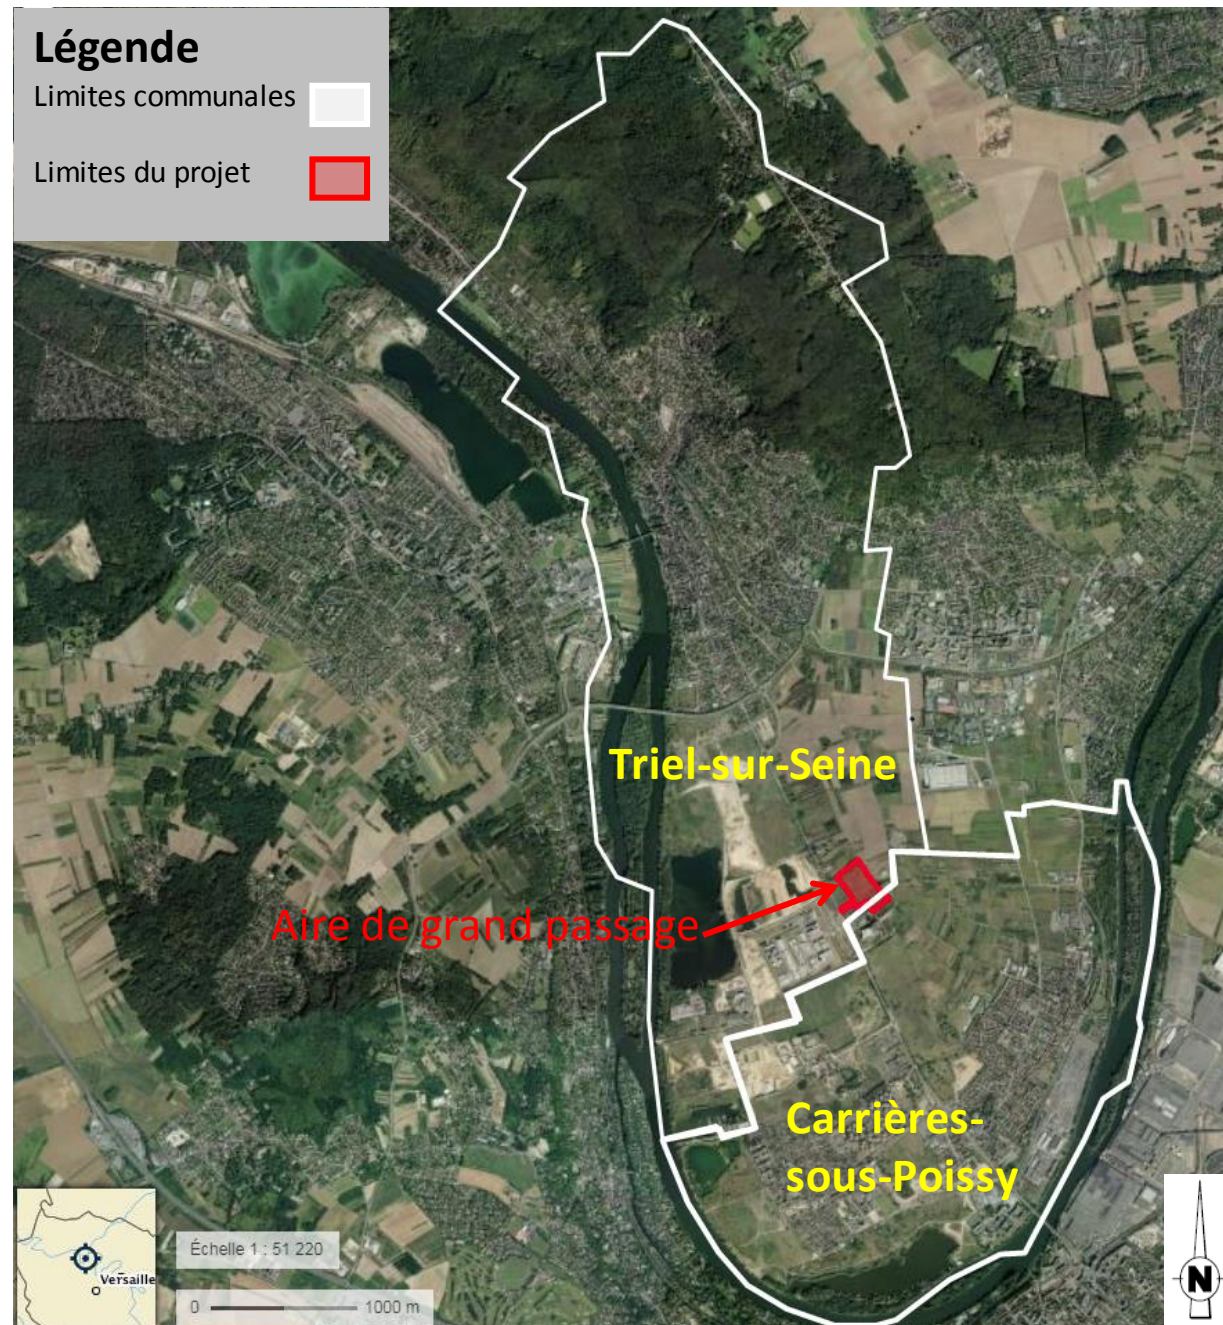

**REPUBLIQUE FRANCAISE**

**DEPARTEMENT DES YVELINES**

**COMMUNES DE CARRIERES-SOUS-POISSY ET TRIEL-SUR-SEINE**

**AIRE DE GRAND PASSAGE**

**PLAN DE SITUATION**

Département  
des Yvelines

PARIS

Échelle 1 : 545 760

0 ————— 10 km

Triel-sur-Seine

Carrières-sous-Poissy

Département des Yvelines

Échelle 1 : 480 000

0 10 km

**Légende**

Limites communales

## Légende

Limites communales 

Limites du projet 

## Légende

Limites communales

Limites du projet

Aire de grand passage

Triel-sur-Seine

Carrières-sous-Poissy

Échelle 1 : 17 055

0 — 200 m