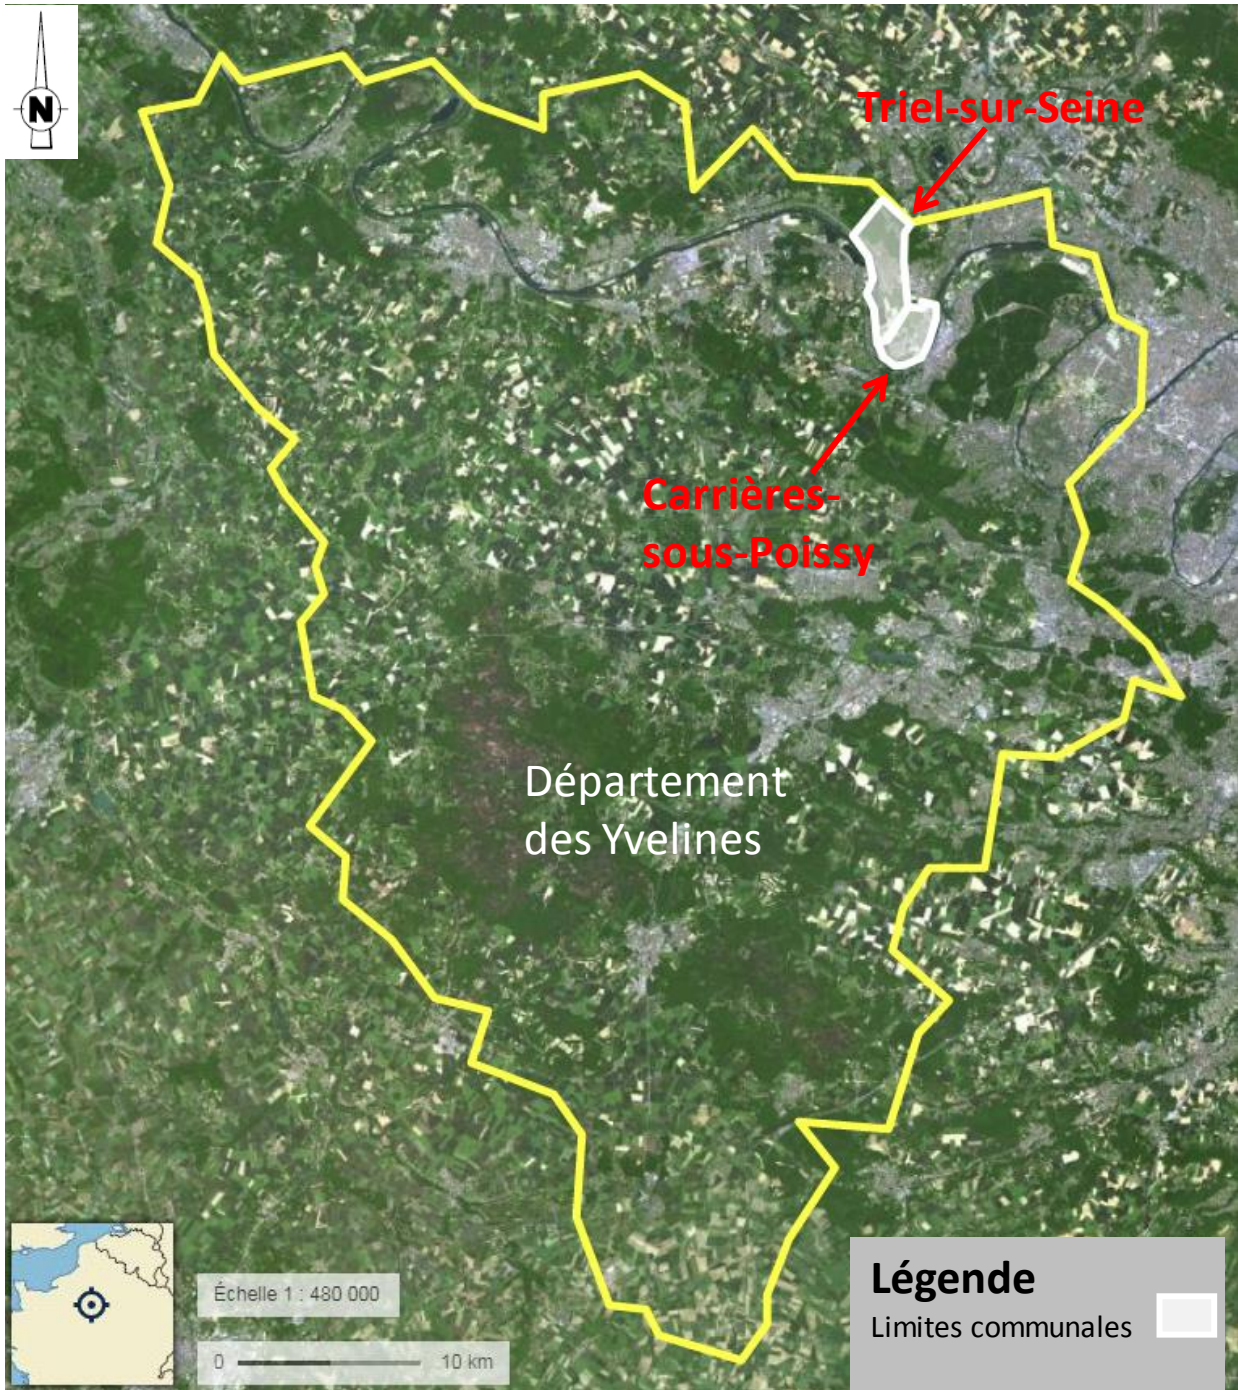

**REPUBLIQUE FRANCAISE**

**DEPARTEMENT DES YVELINES**

**COMMUNES DE CARRIERES-SOUS-POISSY ET TRIEL-SUR-SEINE**

**AIRE DE GRAND PASSAGE**

**PLAN DE SITUATION**

Département  
des Yvelines

PARIS

Échelle 1 : 545 760

0 ————— 10 km

Triel-sur-Seine

Carrières-sous-Poissy

Département des Yvelines

Échelle 1 : 480 000

0 10 km

**Légende**

Limites communales

## Légende

Limites communales 

Limites du projet 

## Légende

Limites communales

Limites du projet

Aire de grand passage

Triel-sur-Seine

Carrières-sous-Poissy

Échelle 1 : 17 055

0 — 200 m