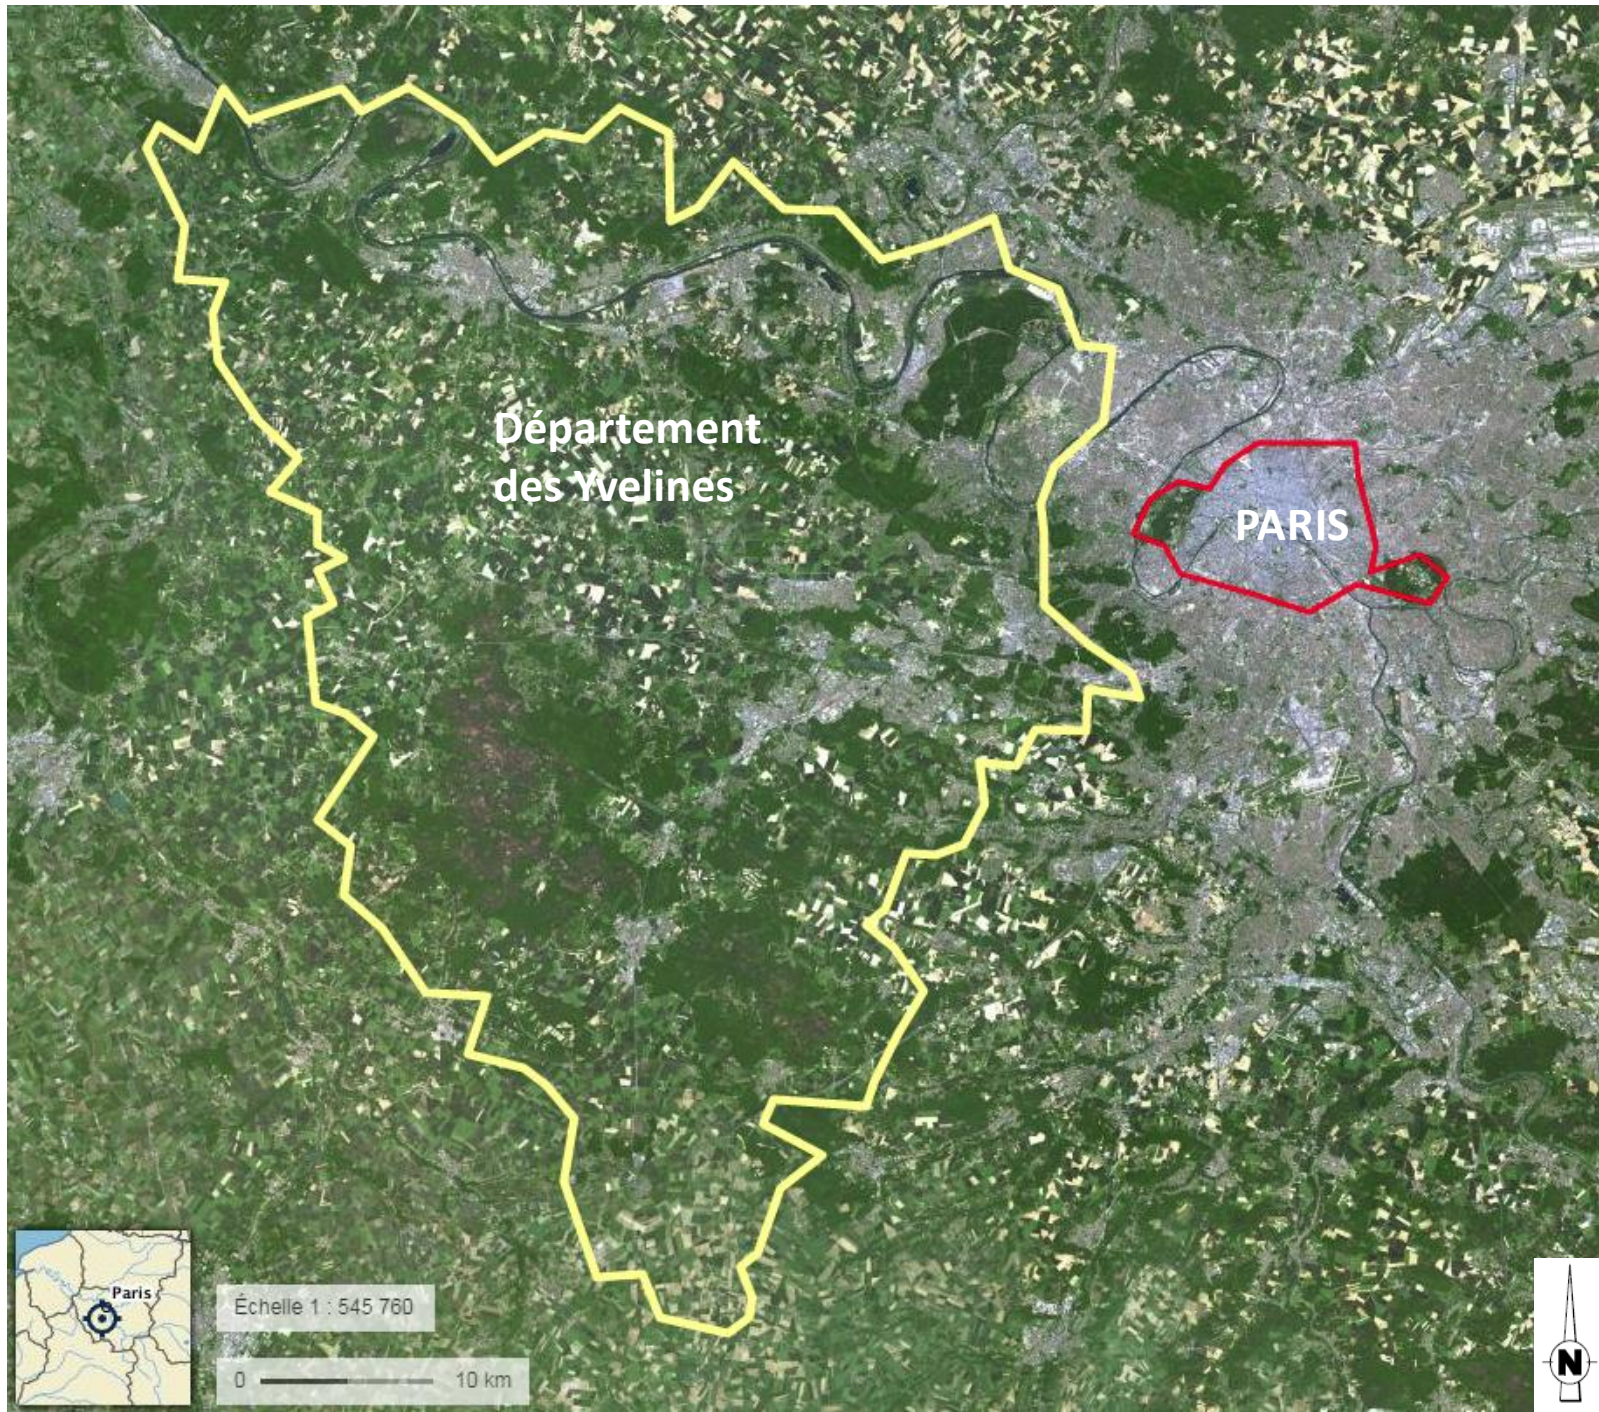

**REPUBLIQUE FRANCAISE**

**DEPARTEMENT DES YVELINES**

**COMMUNES DE CARRIERES-SOUS-POISSY ET TRIEL-SUR-SEINE**

**AIRE DE GRAND PASSAGE**

**PLAN DE SITUATION**

Département  
des Yvelines

PARIS

Échelle 1 : 545 760

0 ————— 10 km

Triel-sur-Seine

Carrières-sous-Poissy

Département des Yvelines

Échelle 1 : 480 000

0 10 km

**Légende**

Limites communales

## Légende

Limites communales 

Limites du projet 

## Légende

Limites communales

Limites du projet

Aire de grand passage

Triel-sur-Seine

Carrières-sous-Poissy

Échelle 1 : 17 055

0 — 200 m