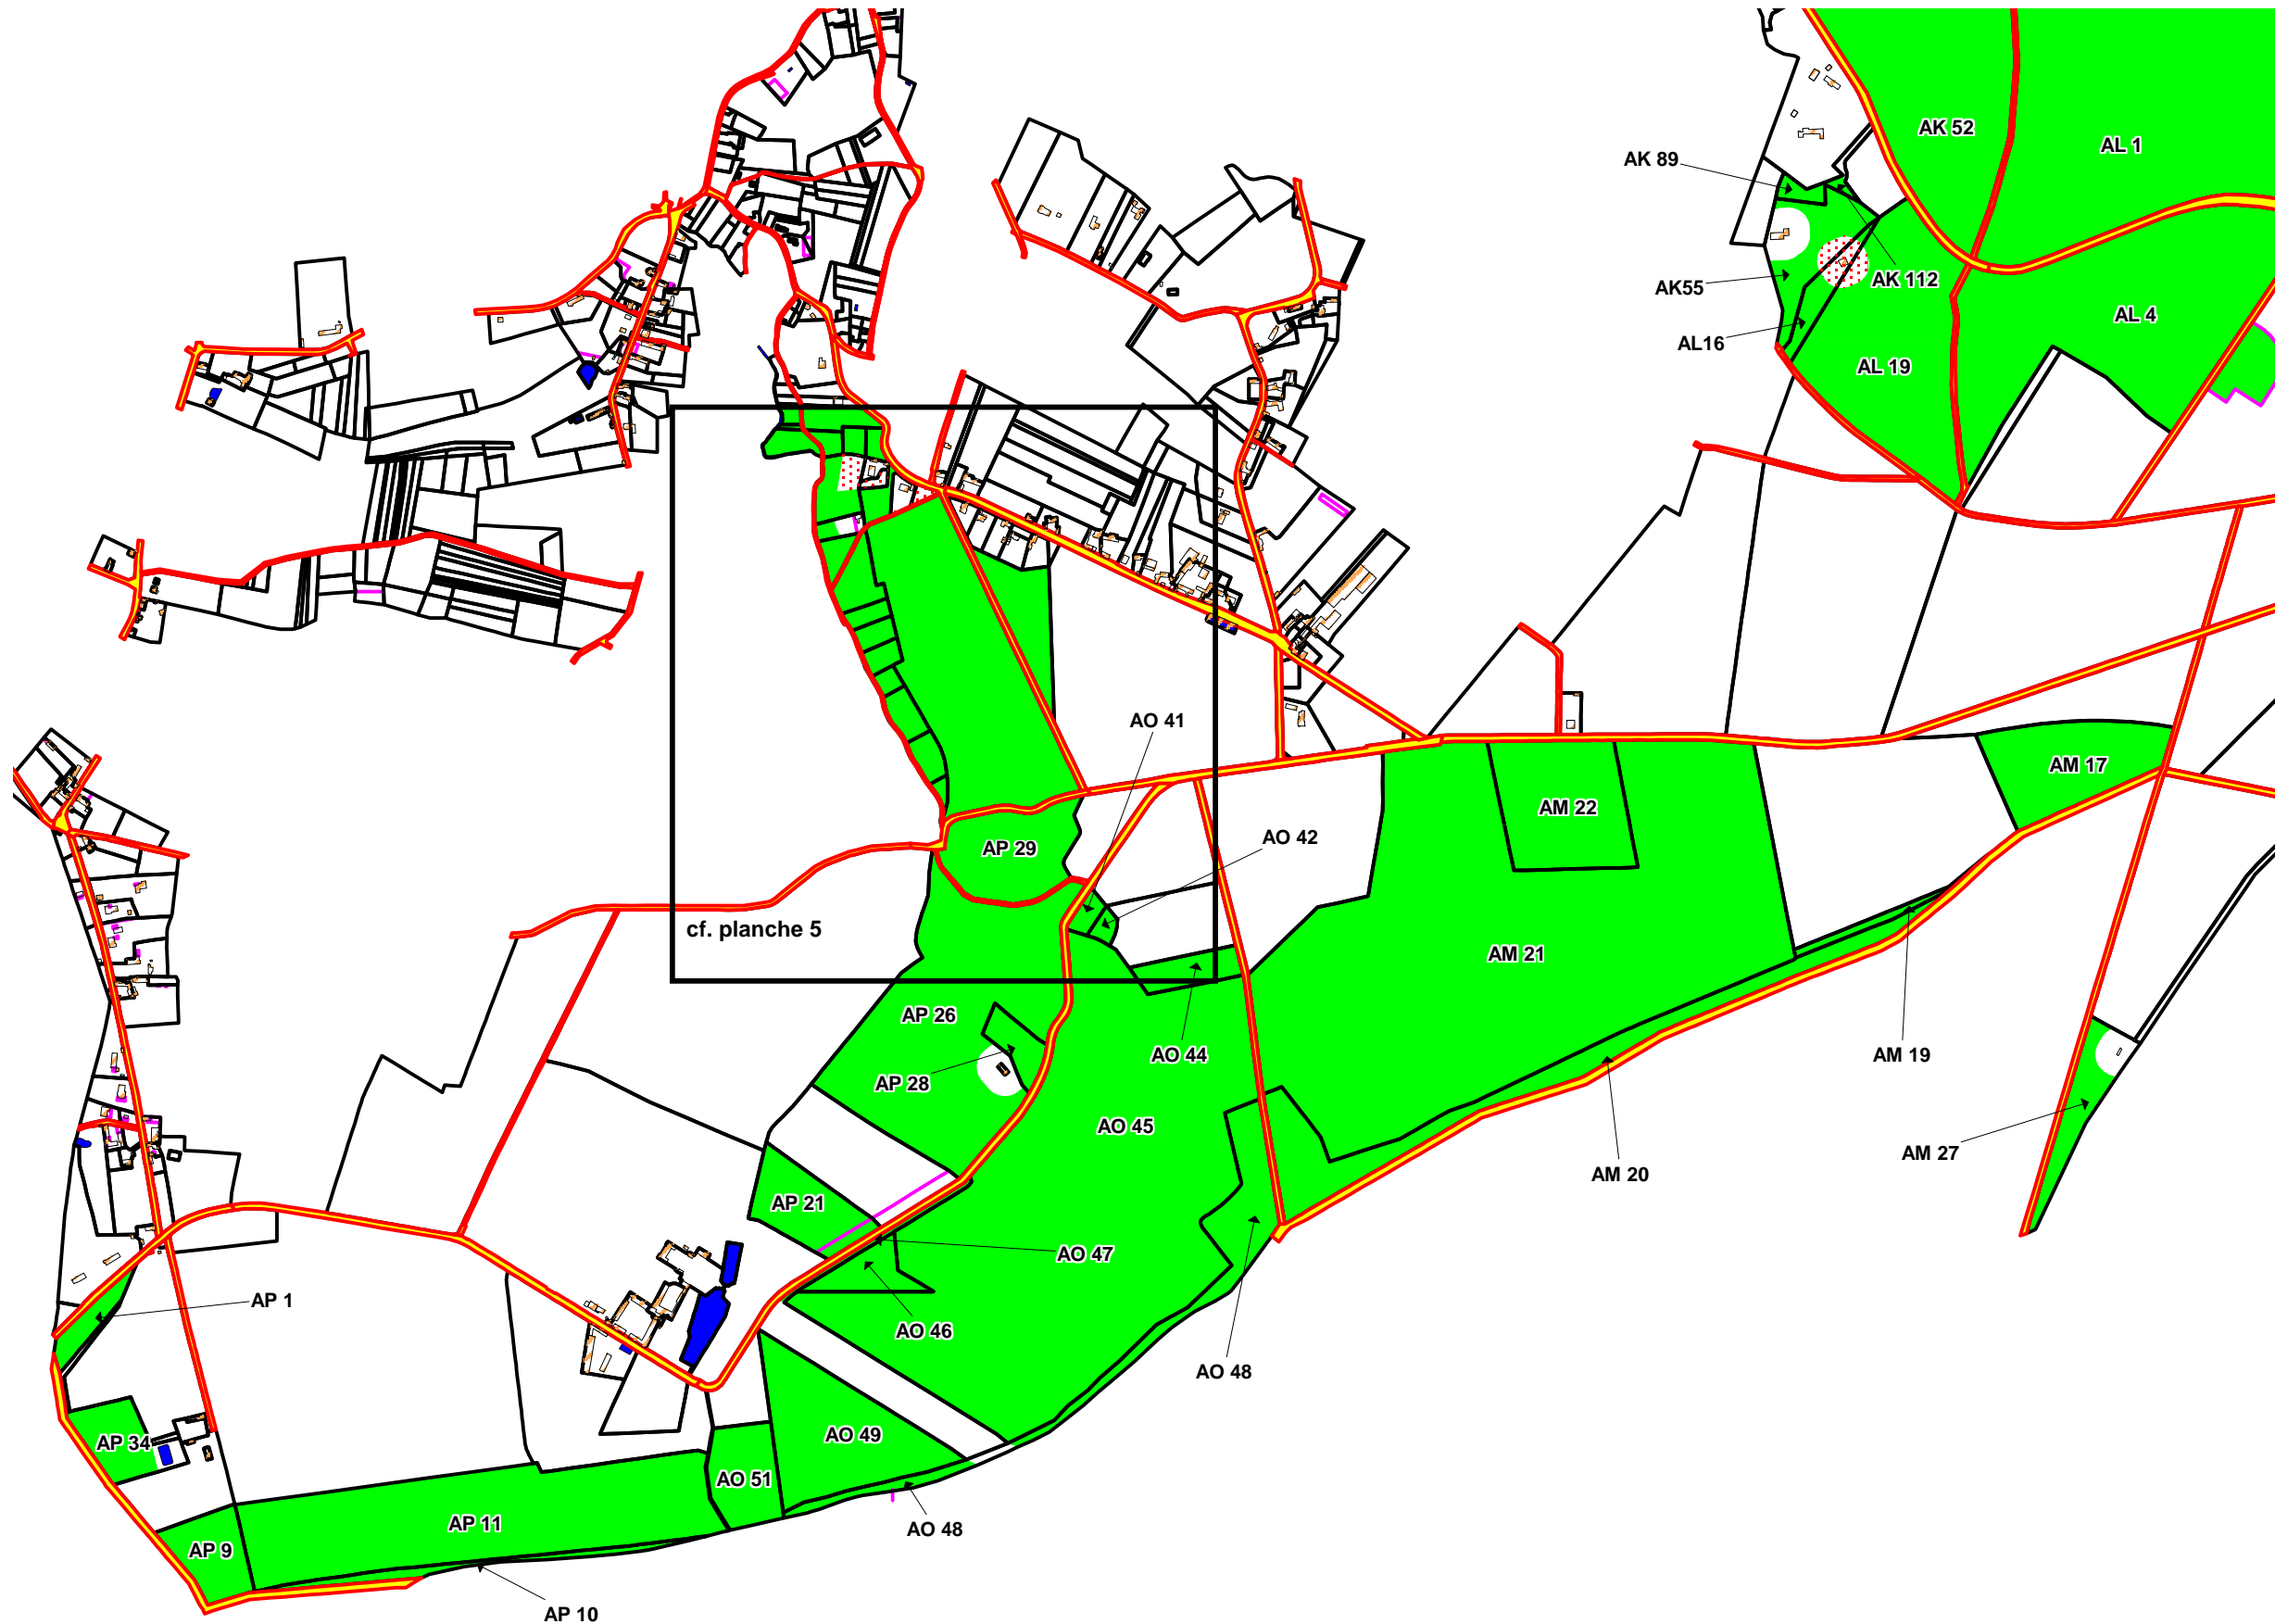

PLANCHE 4

Échelle: 1:10 000

Légende

- Limite de classement
- Retrait
- Bâti
- Voirie
- Cadastre
- Hydrographie
- Divers

L31 parcelle cadastrale classée
DDAF78 - JD - 04/04/07

Préfecture des Yvelines

DDAF 78