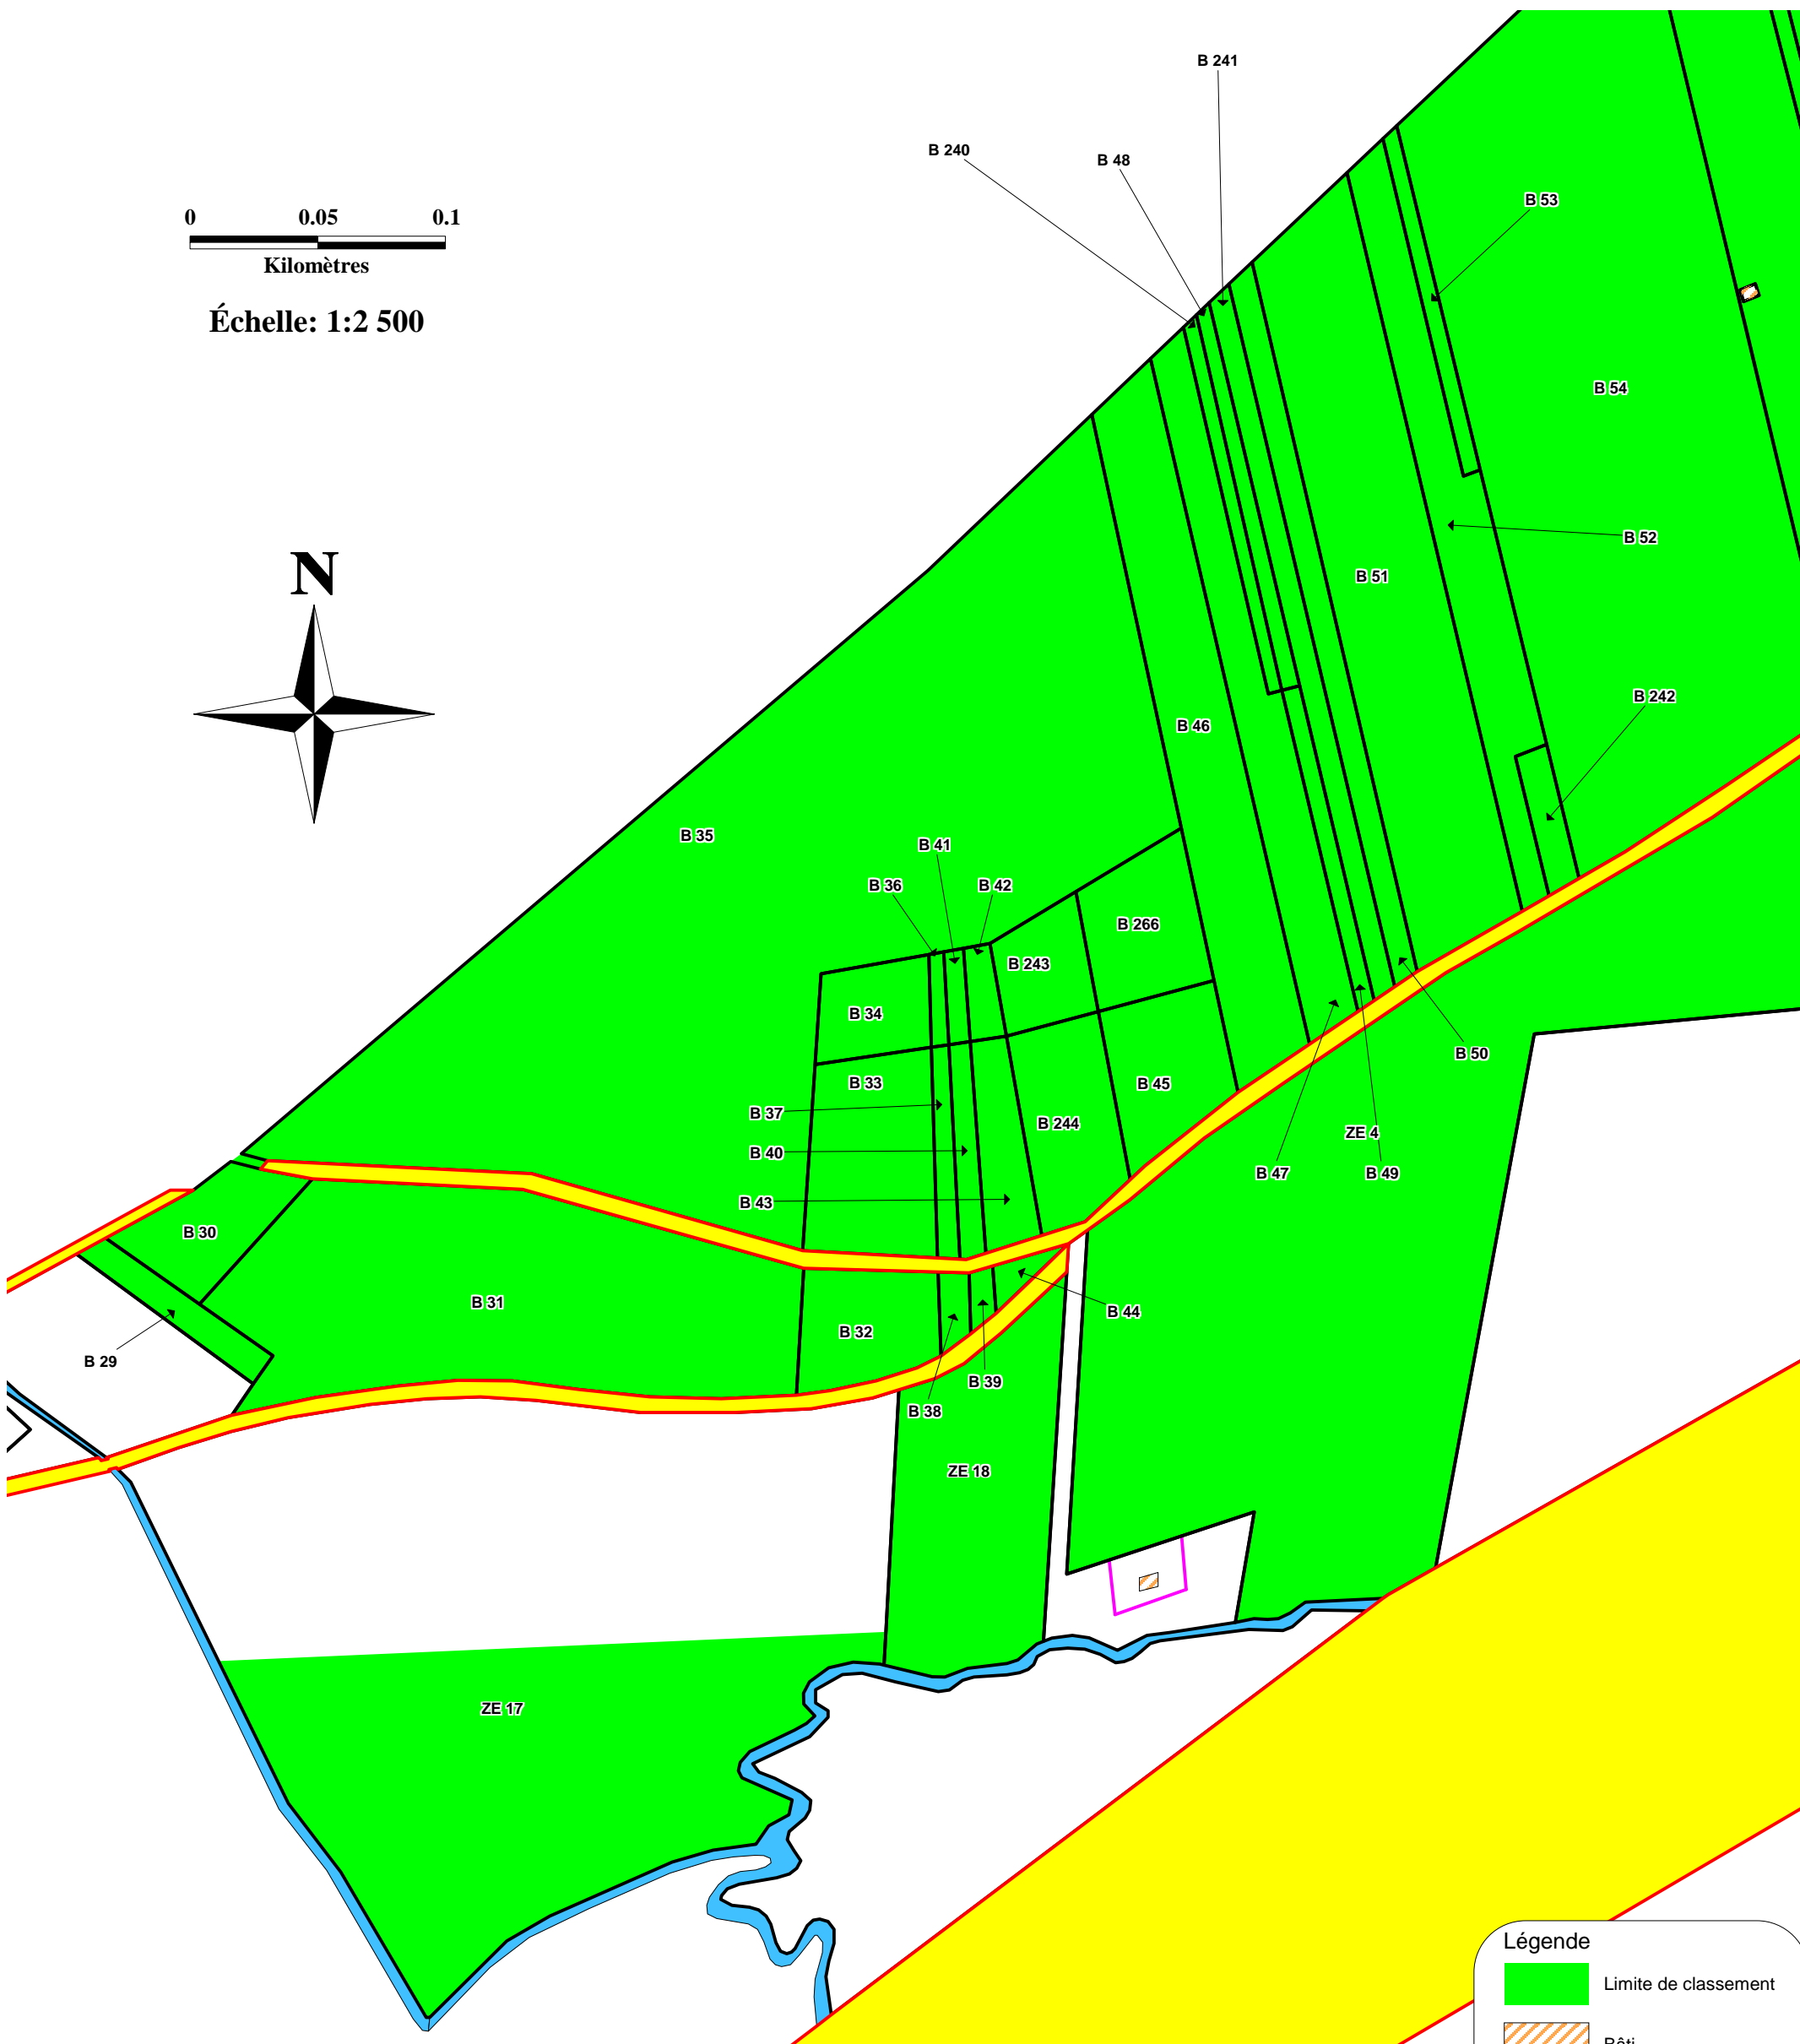

Échelle: 1:2 500

Légende

- Limite de classement
- Bâti
- Voirie
- Cadastre
- Hydrographie
- Divers
- L31 parcelle cadastrale classée

DDAF78 - FB - 26/07/2006

Préfecture des Yvelines

DDAF 78

PLANCHE 1