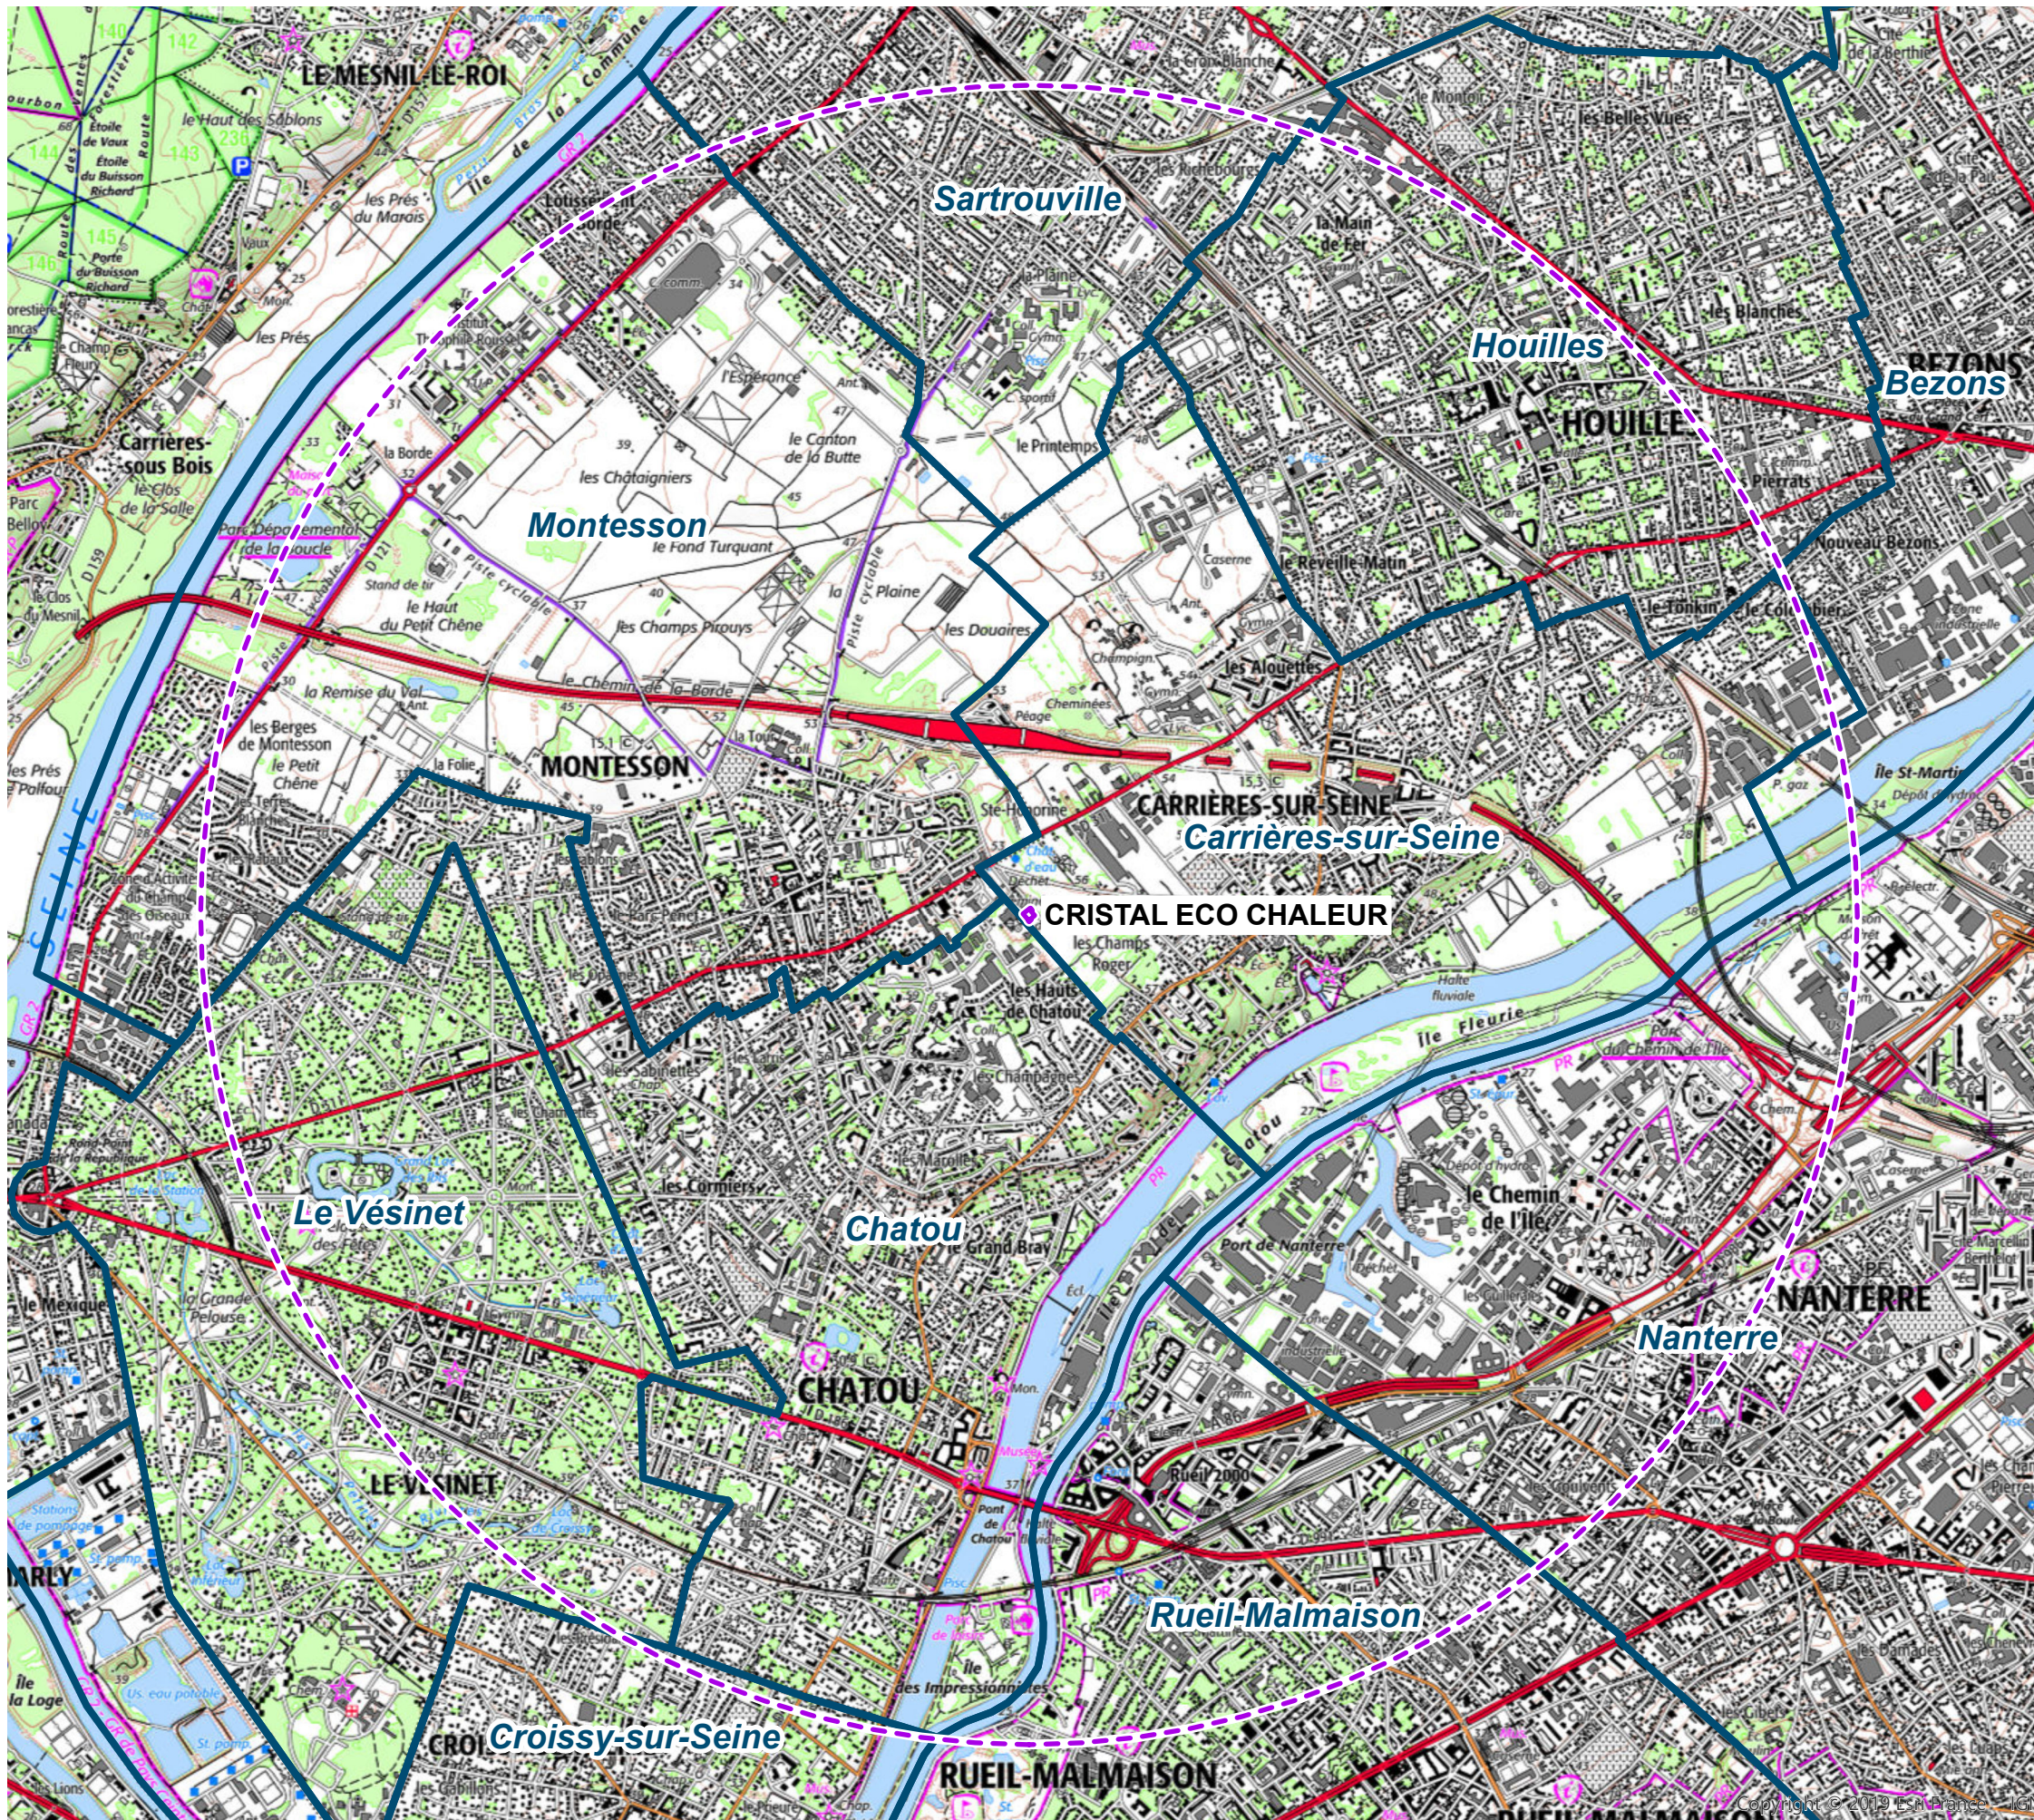

CRISTAL ECO CHALEUR
Carrières-sur-Seine (78)
PLAN DE SITUATION
RAYON D'AFFICHAGE : 3 KM

 rayon d'affichage : 3 km