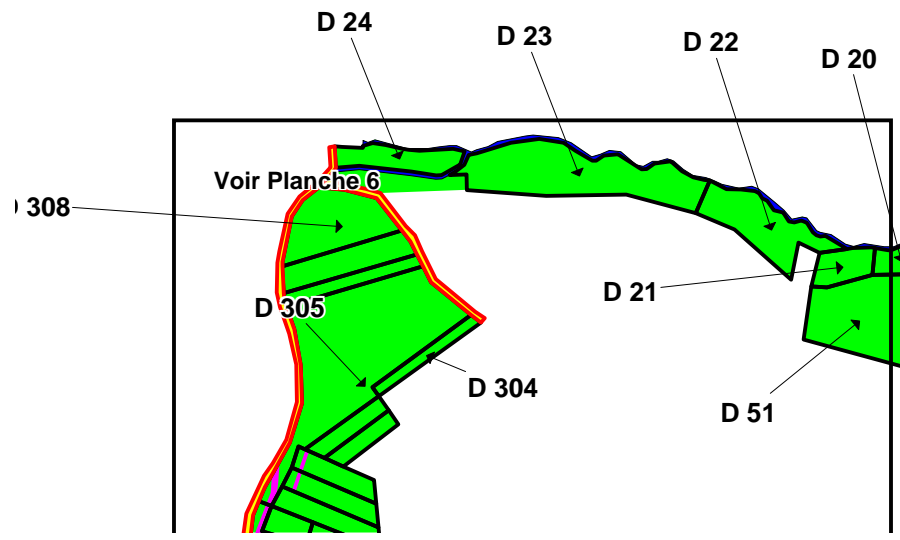

Légende

- Limite de classement
- Bâti
- Voirie
- Cadaastre
- Hydrographie
- Divers
- L31 parcelle cadastrale classée

DDAF78 - FB - 13/09/06

Préfecture des Yvelines

DDAF 78

PLANCHE 1

Échelle: 1:7 500