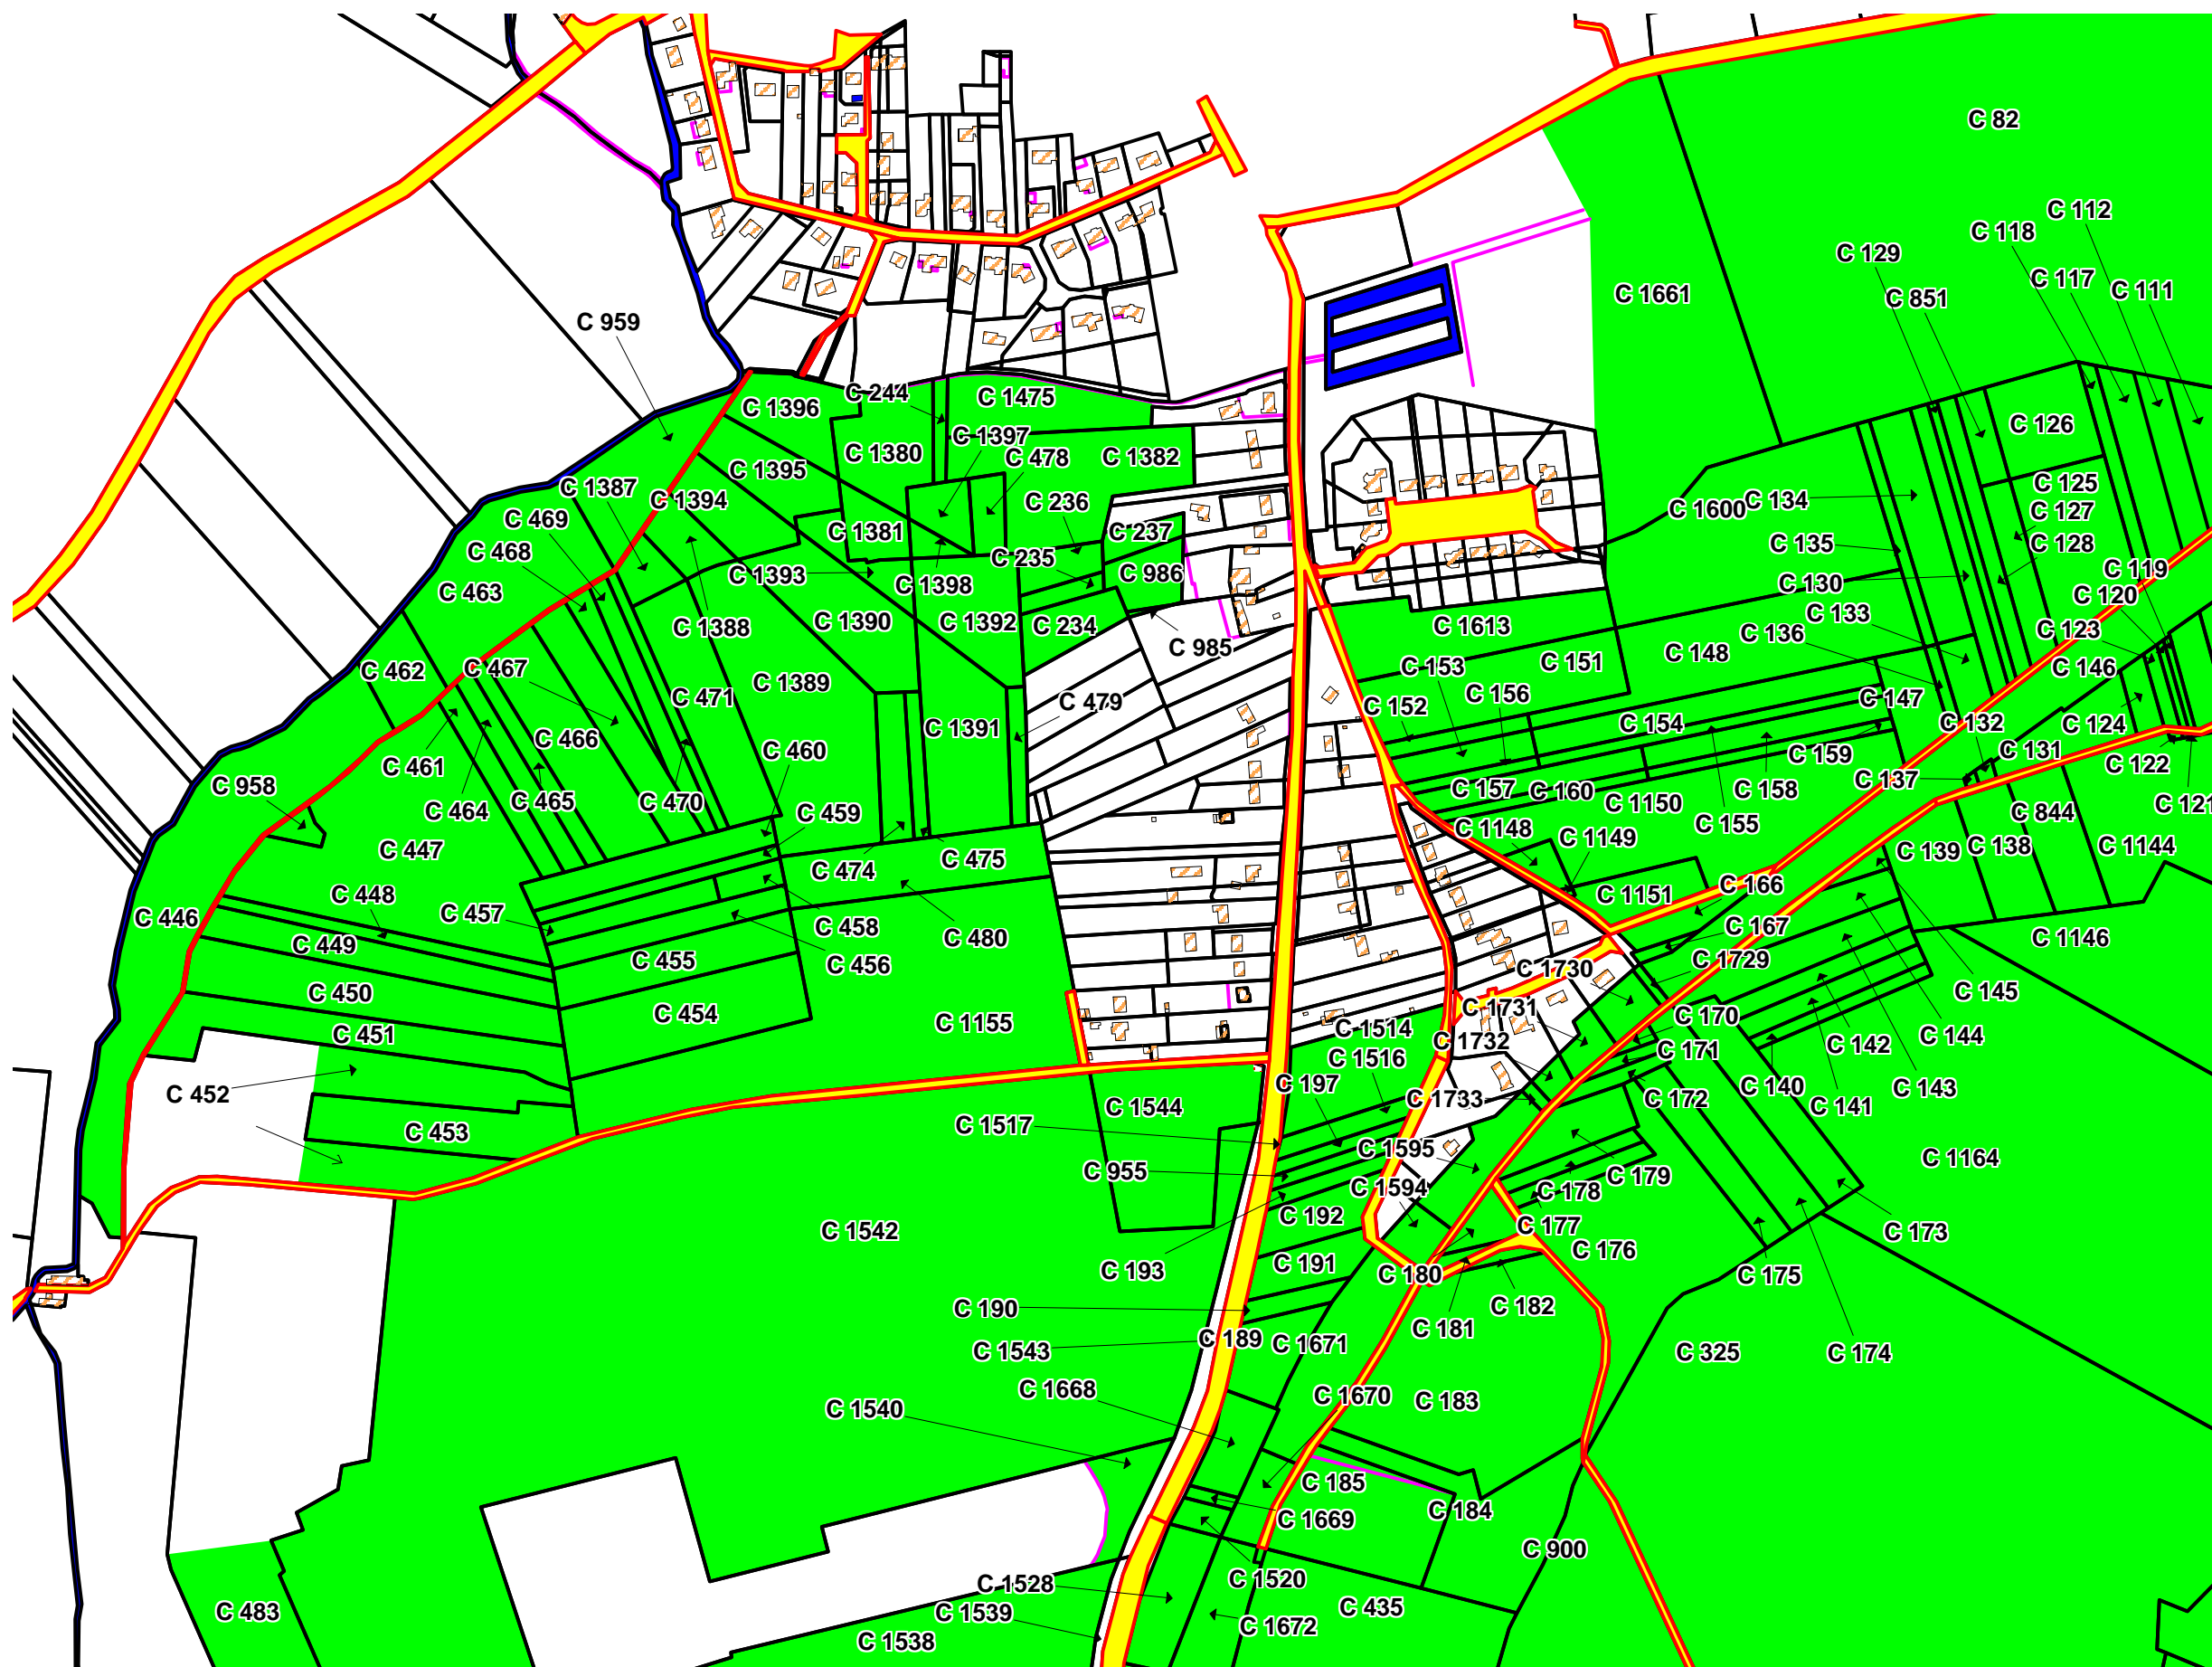

PLANCHE 7

Légende

- Limite de classement
- Bâti
- Voirie
- Cadastre
- Hydrographie
- Divers
- L31 parcelle cadastrale classée

DDAF78 - FB - 13/09/06

Échelle: 1:5 000

Préfecture des Yvelines

DDAF 78