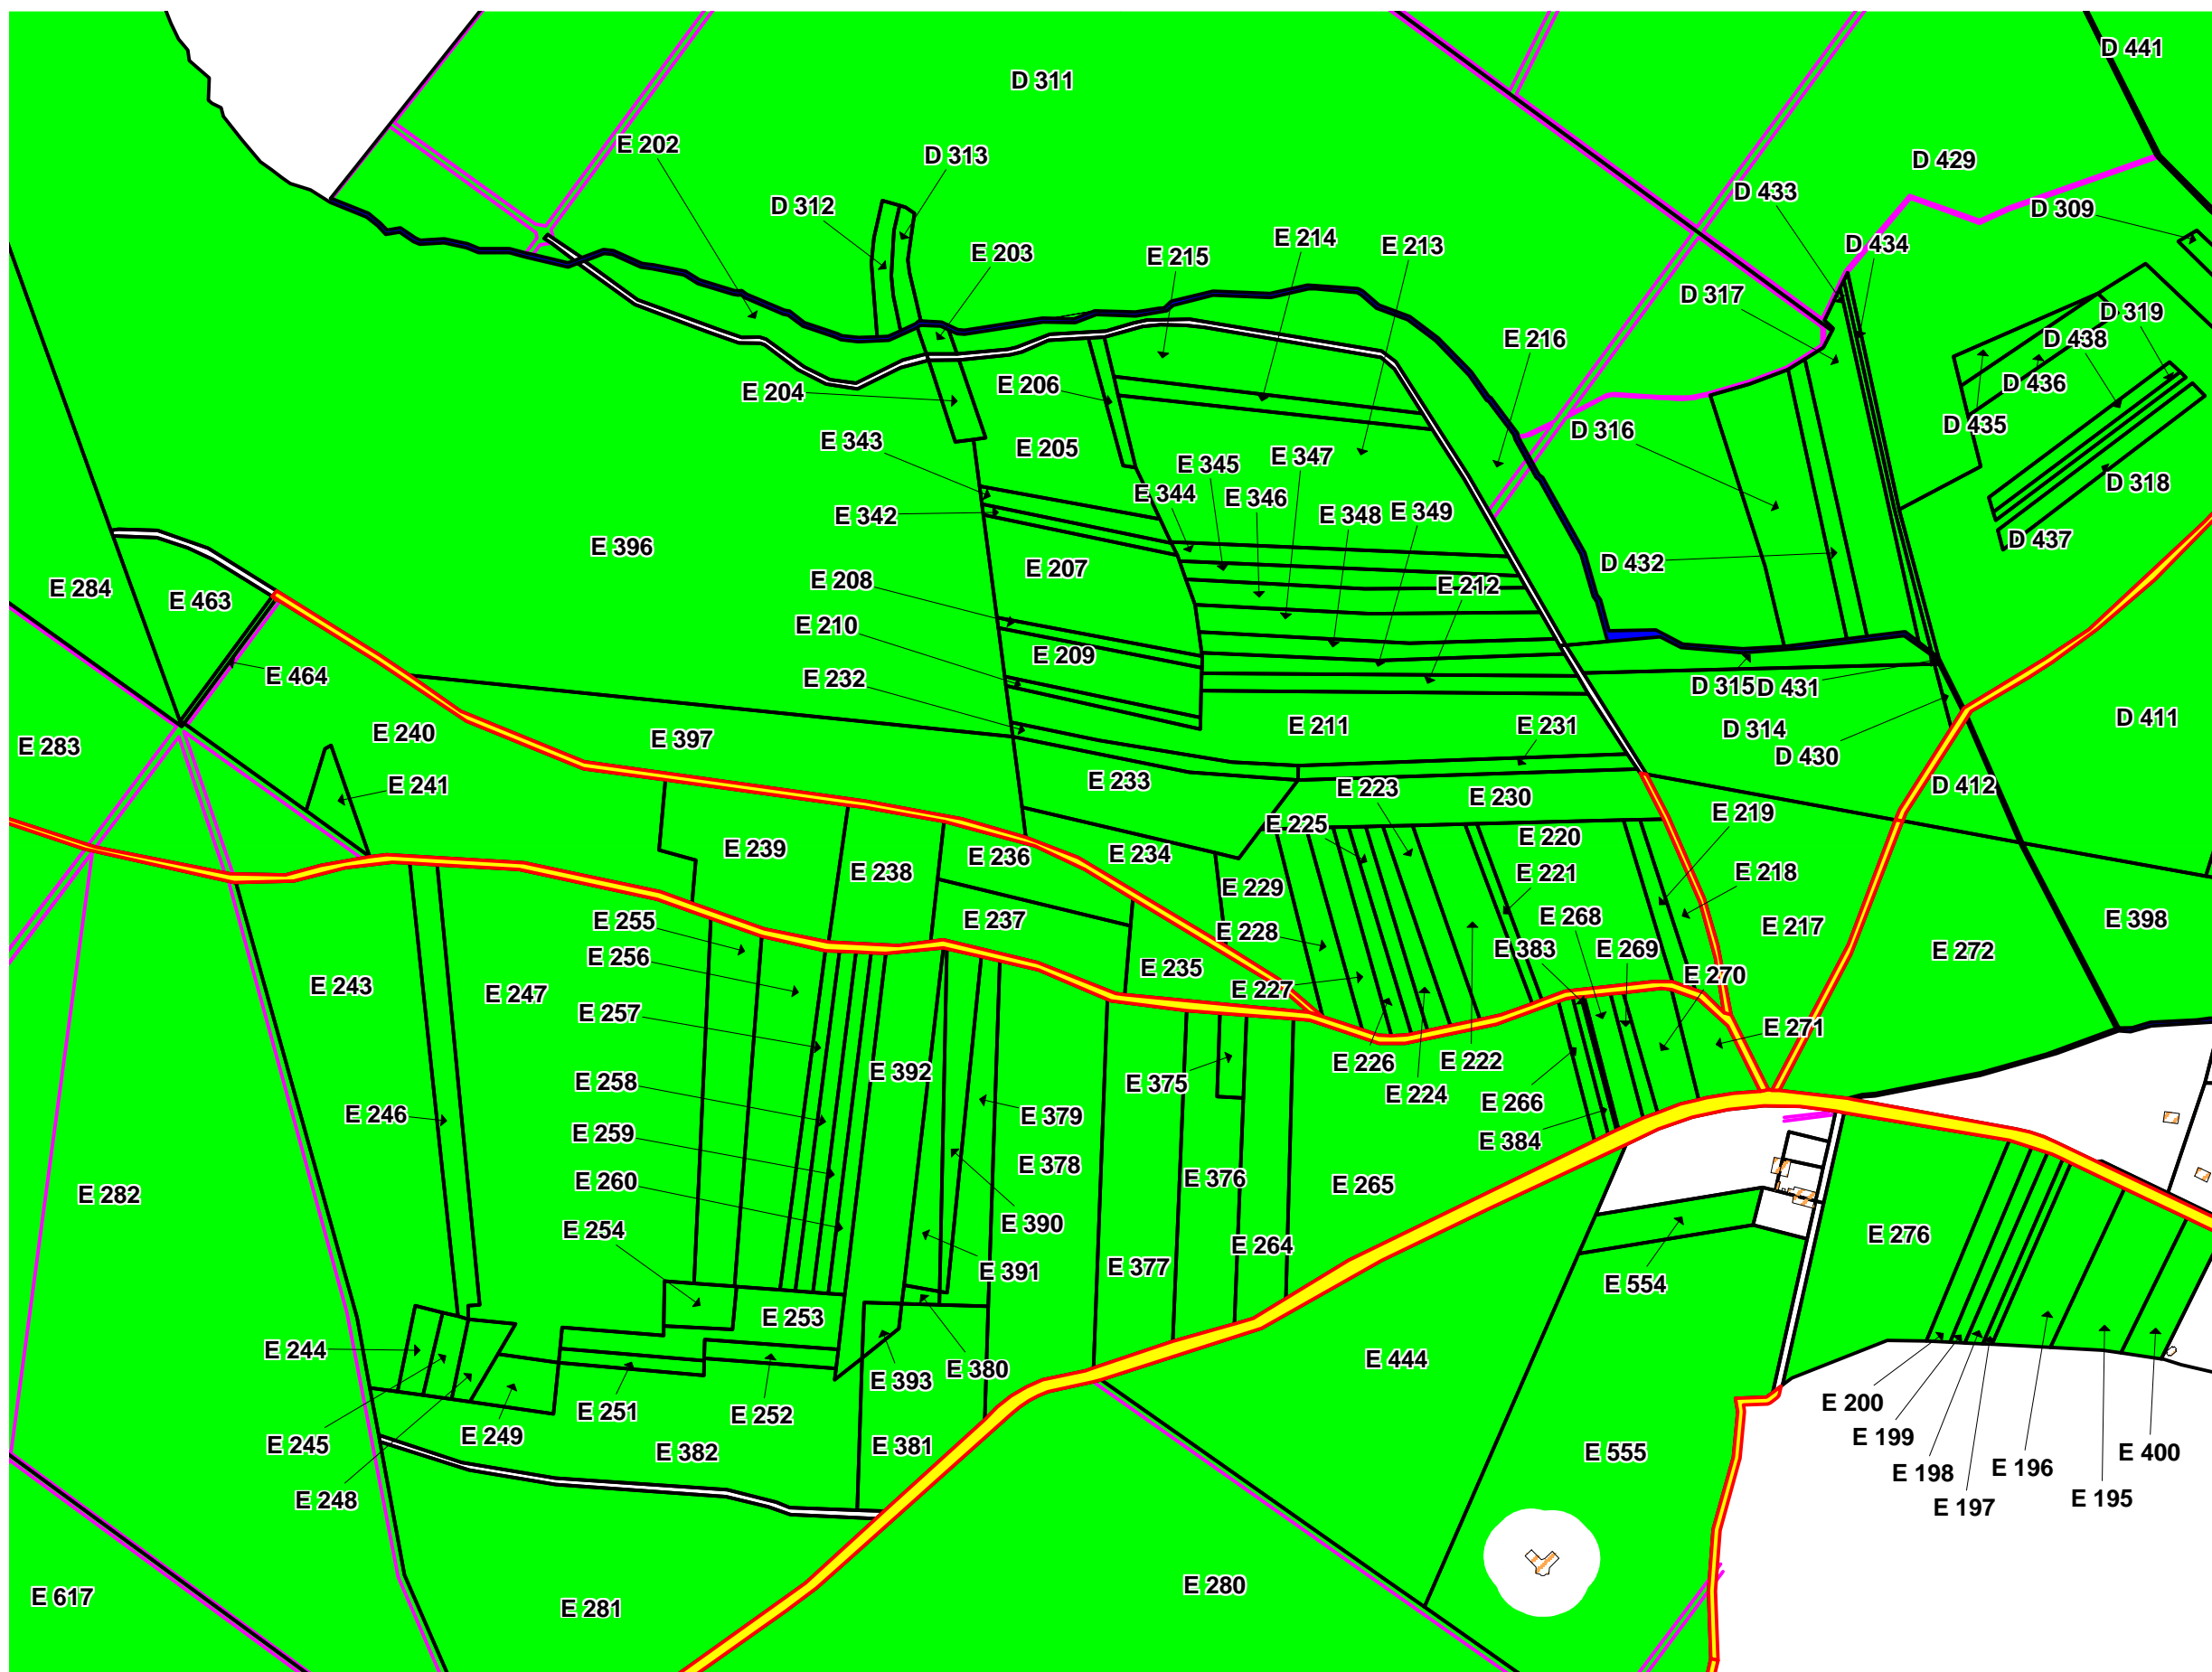

PLANCHE 9

Légende

- Limite de classement
- ▨ Bâti
- Voirie
- ▭ Cadastre
- Hydrographie
- Divers
- L31 parcelle cadastrale classée

DDAF78 - FB - 13/09/06

Échelle: 1:5 000

Préfecture des Yvelines

DDAF 78