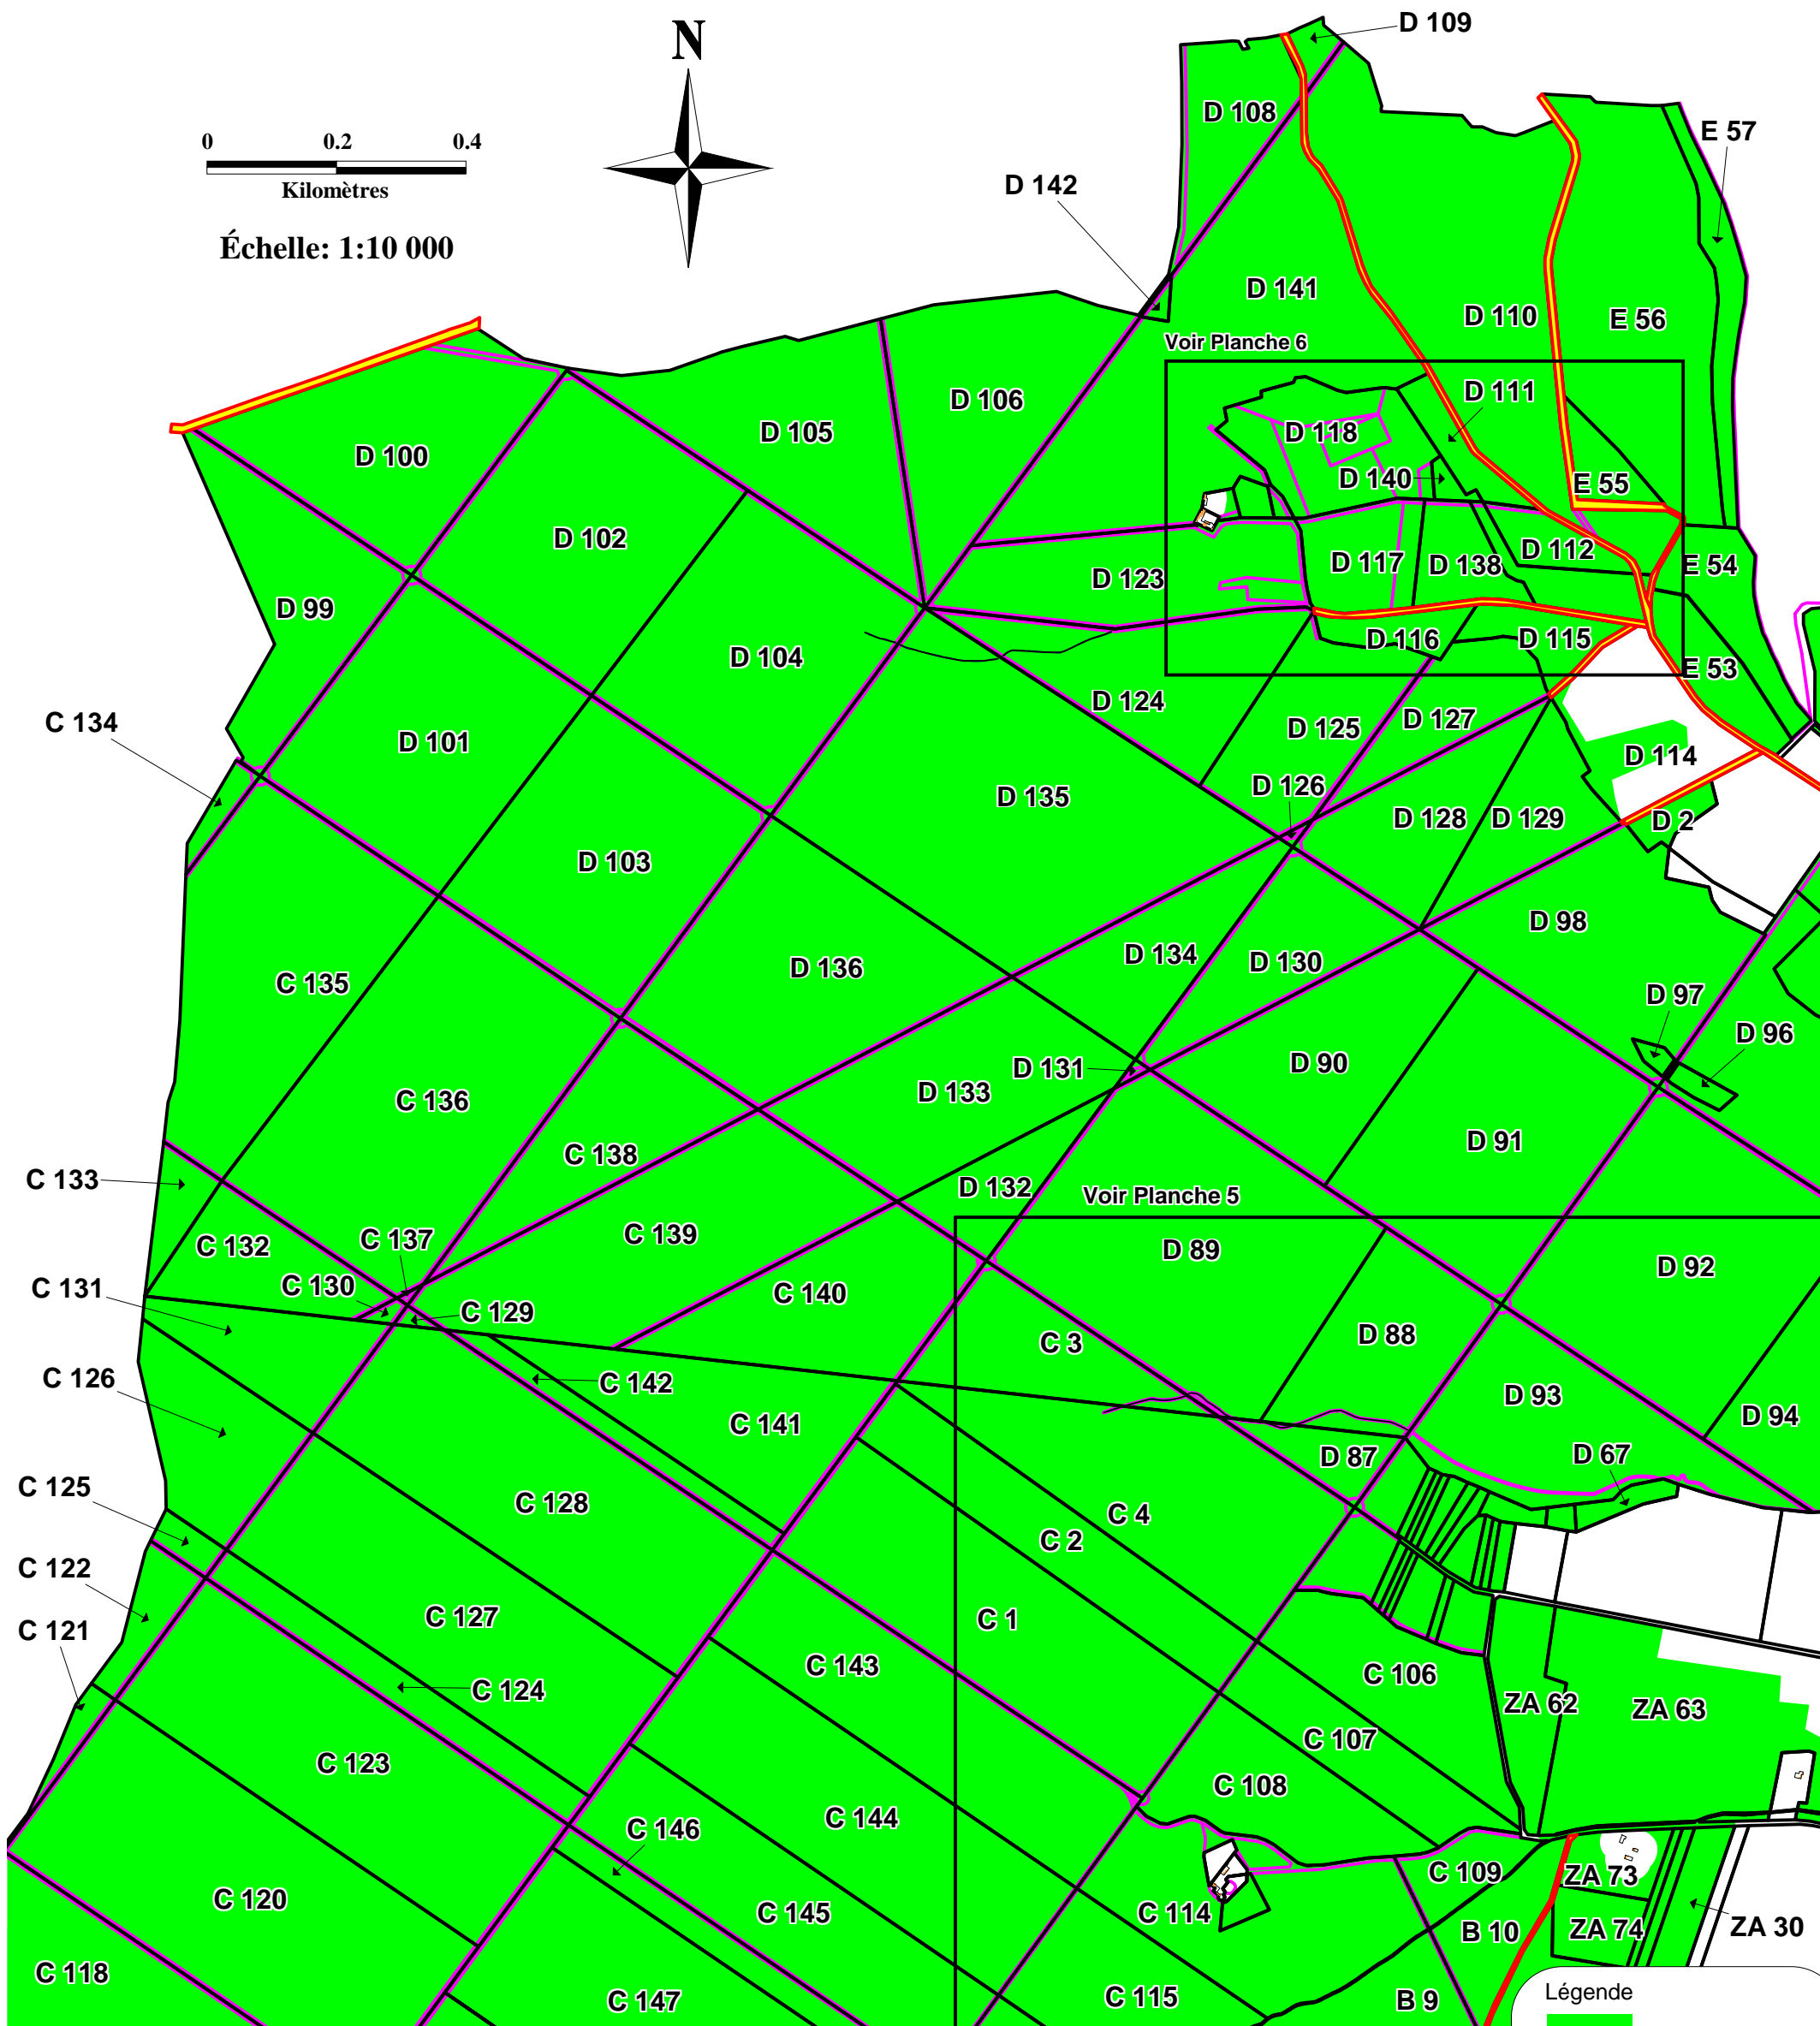

Échelle: 1:10 000

- Légende
- Limite de classement
 - Bâti
 - Voirie
 - Cadastre
 - Hydrographie
 - Divers
 - L31 parcelle cadastrale classée
- DDAF78 - FB- 17/08/06

Préfecture des Yvelines

DDAF 78

PLANCHE 1