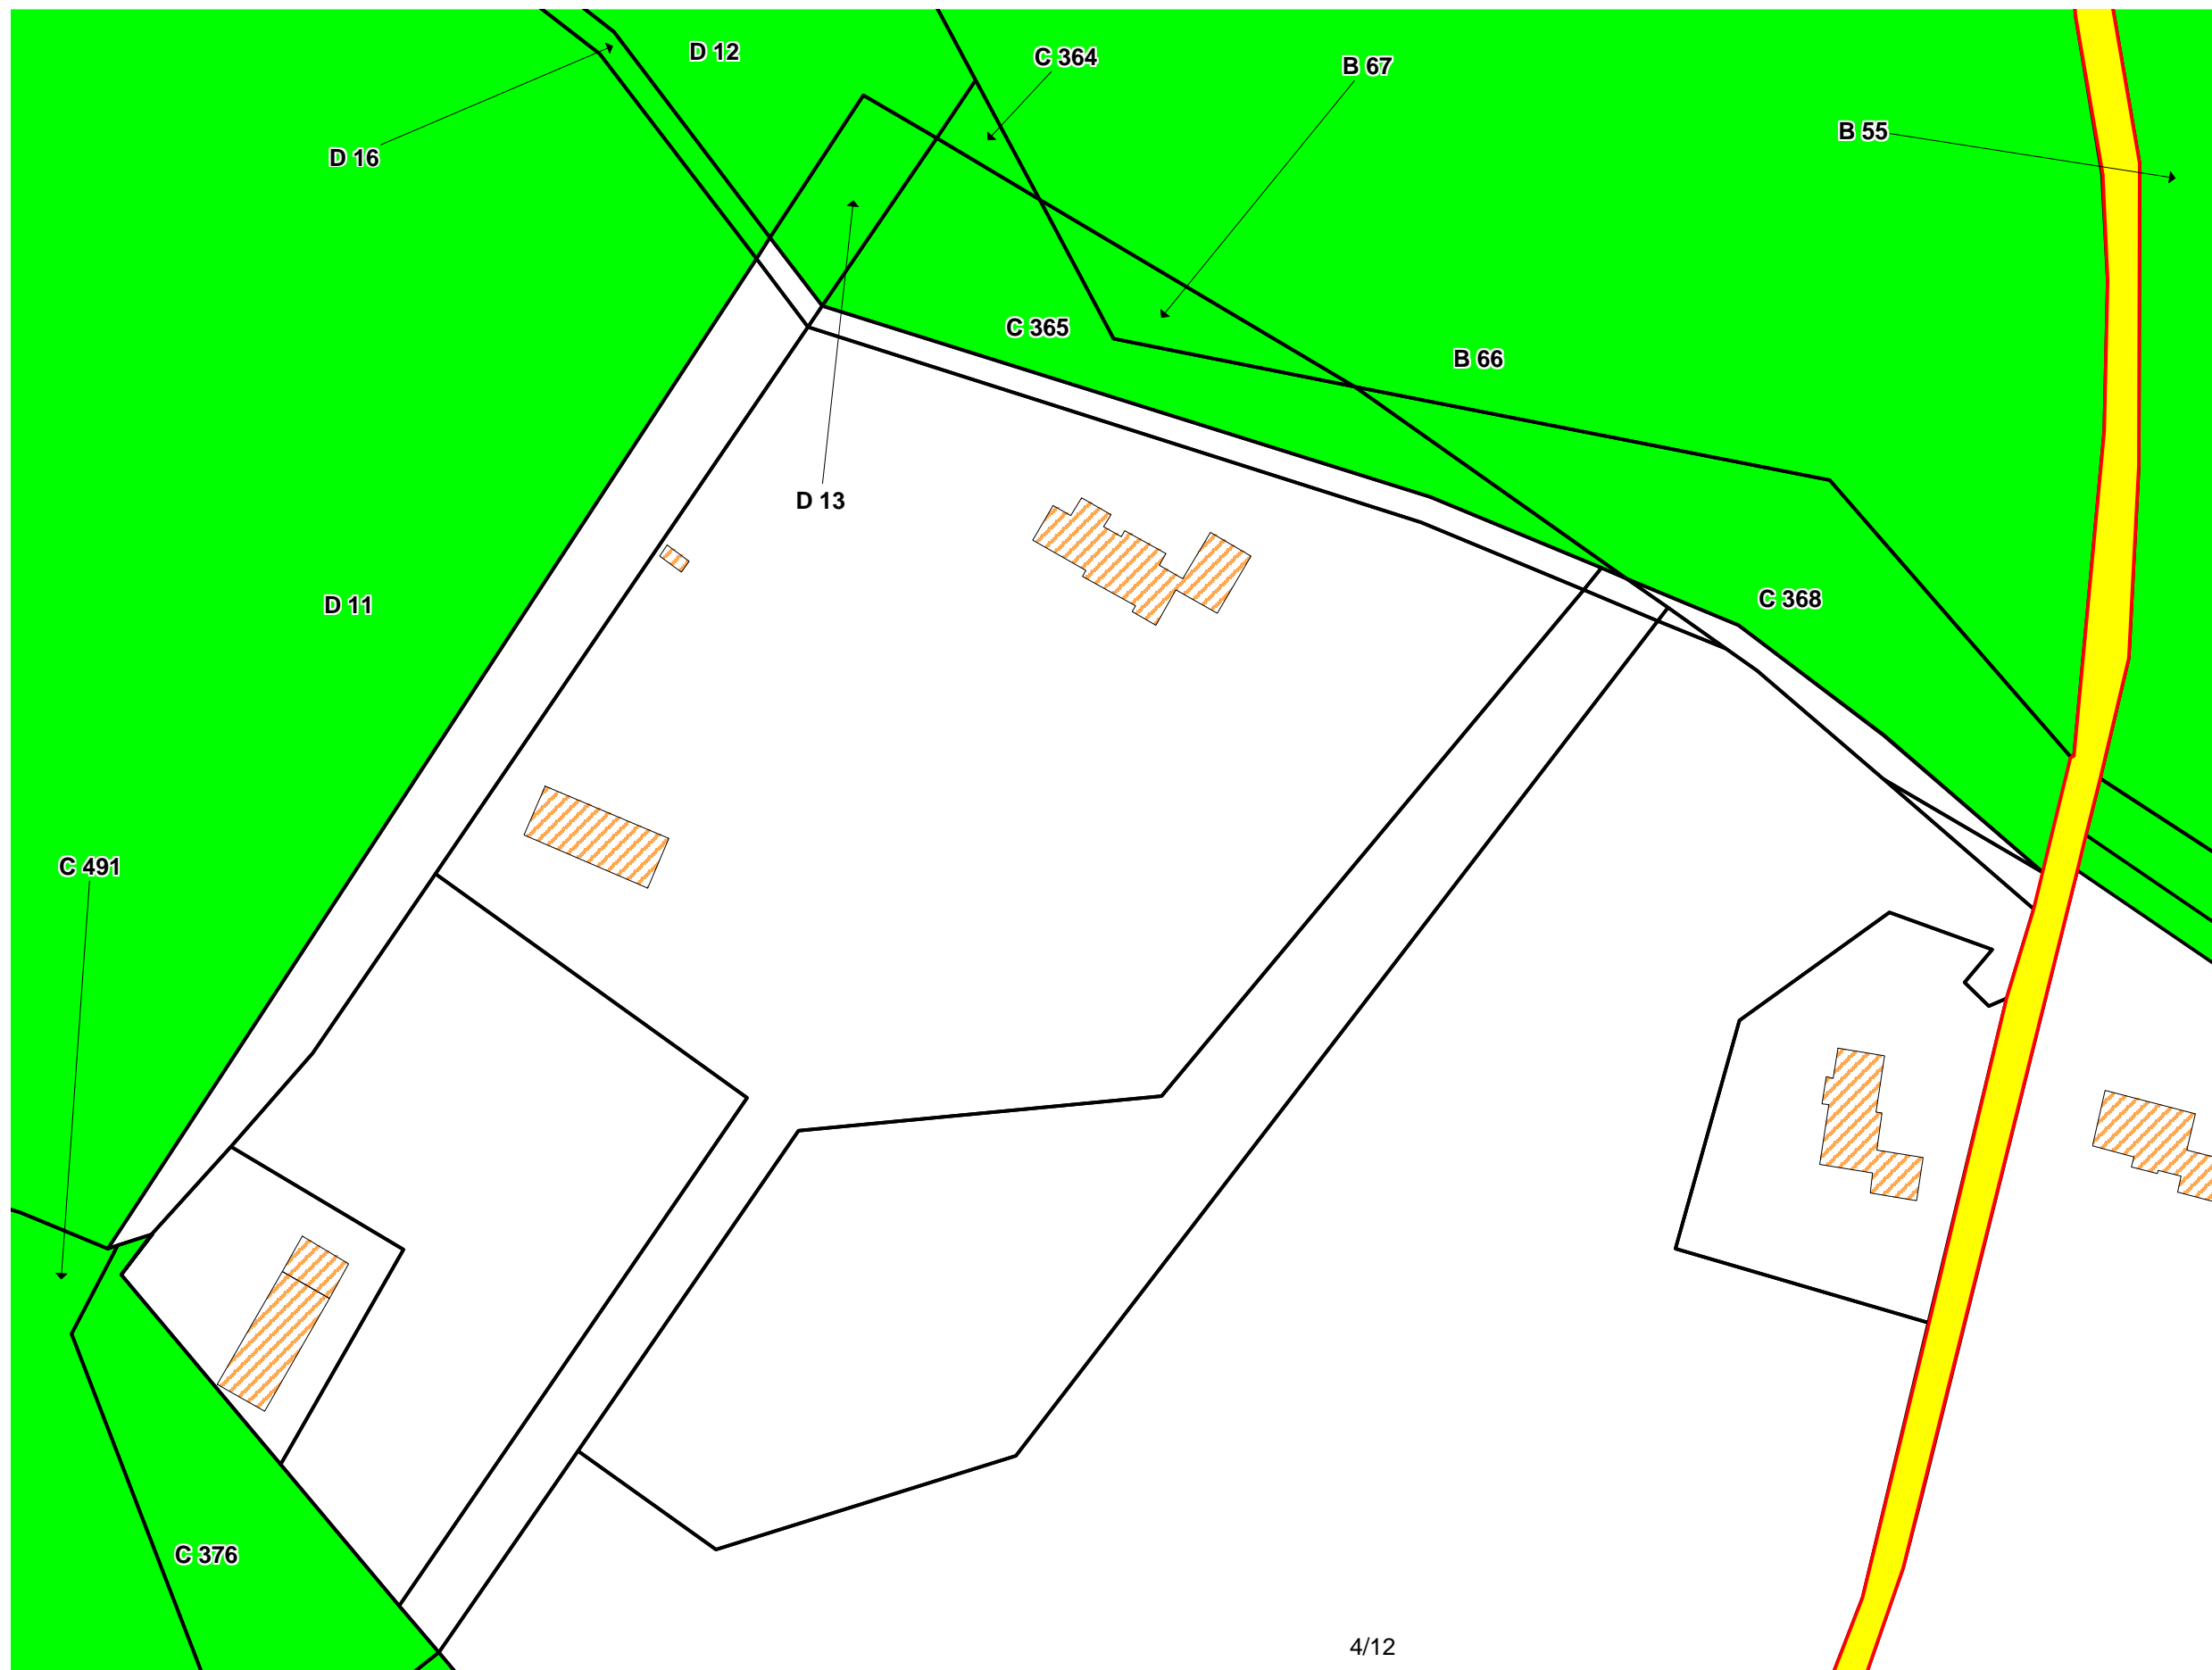

PLANCHE 2

Légende

- Limite de classement
- Bâti
- Voirie
- Cadastre
- Hydrographie
- Divers
- L31 parcelle cadastrale classée

DDAF78 - FB - 14/09/06

Échelle: 1:1 000

Préfecture des Yvelines

DDAF 78