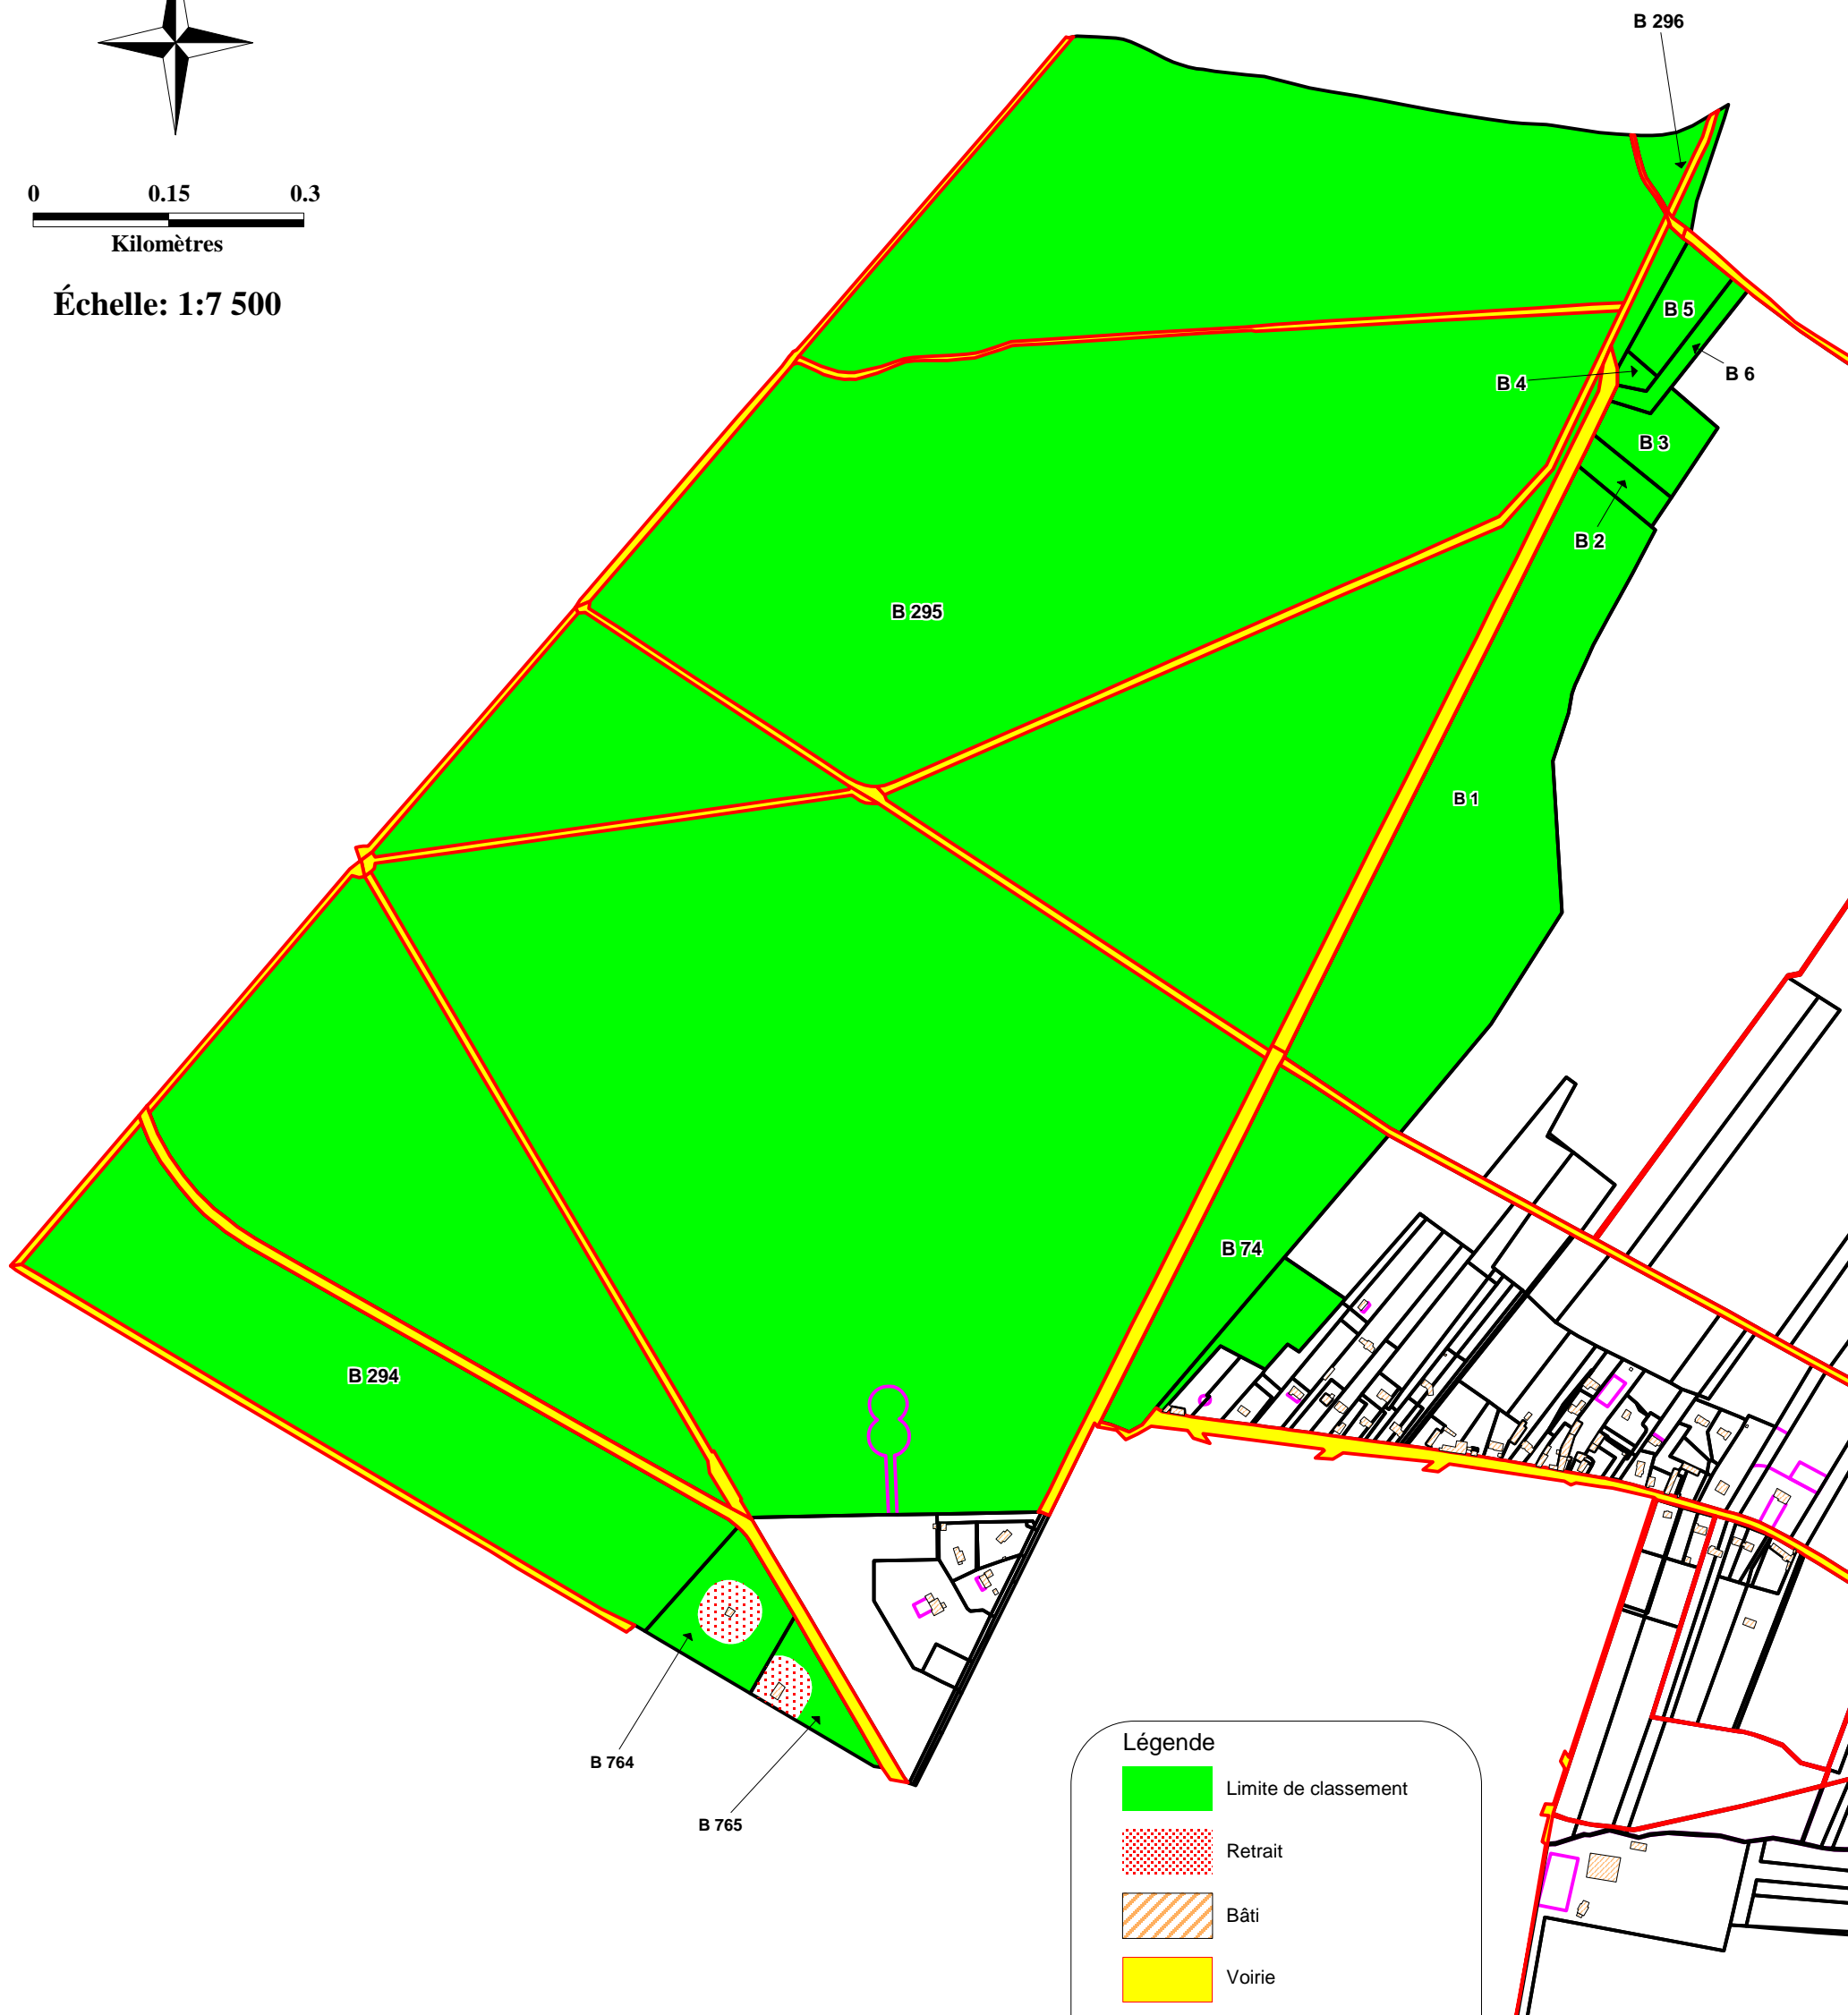

0 0.15 0.3
Kilomètres

Échelle: 1:7 500

Légende

- Limite de classement
- Retrait
- Bâti
- Voirie
- Cadastre
- Hydrographie
- Divers

L31 parcelle cadastrale classée
DDAF78 - FB - 18/07/2006

Préfecture des Yvelines

DDAF 78

PLANCHE 1