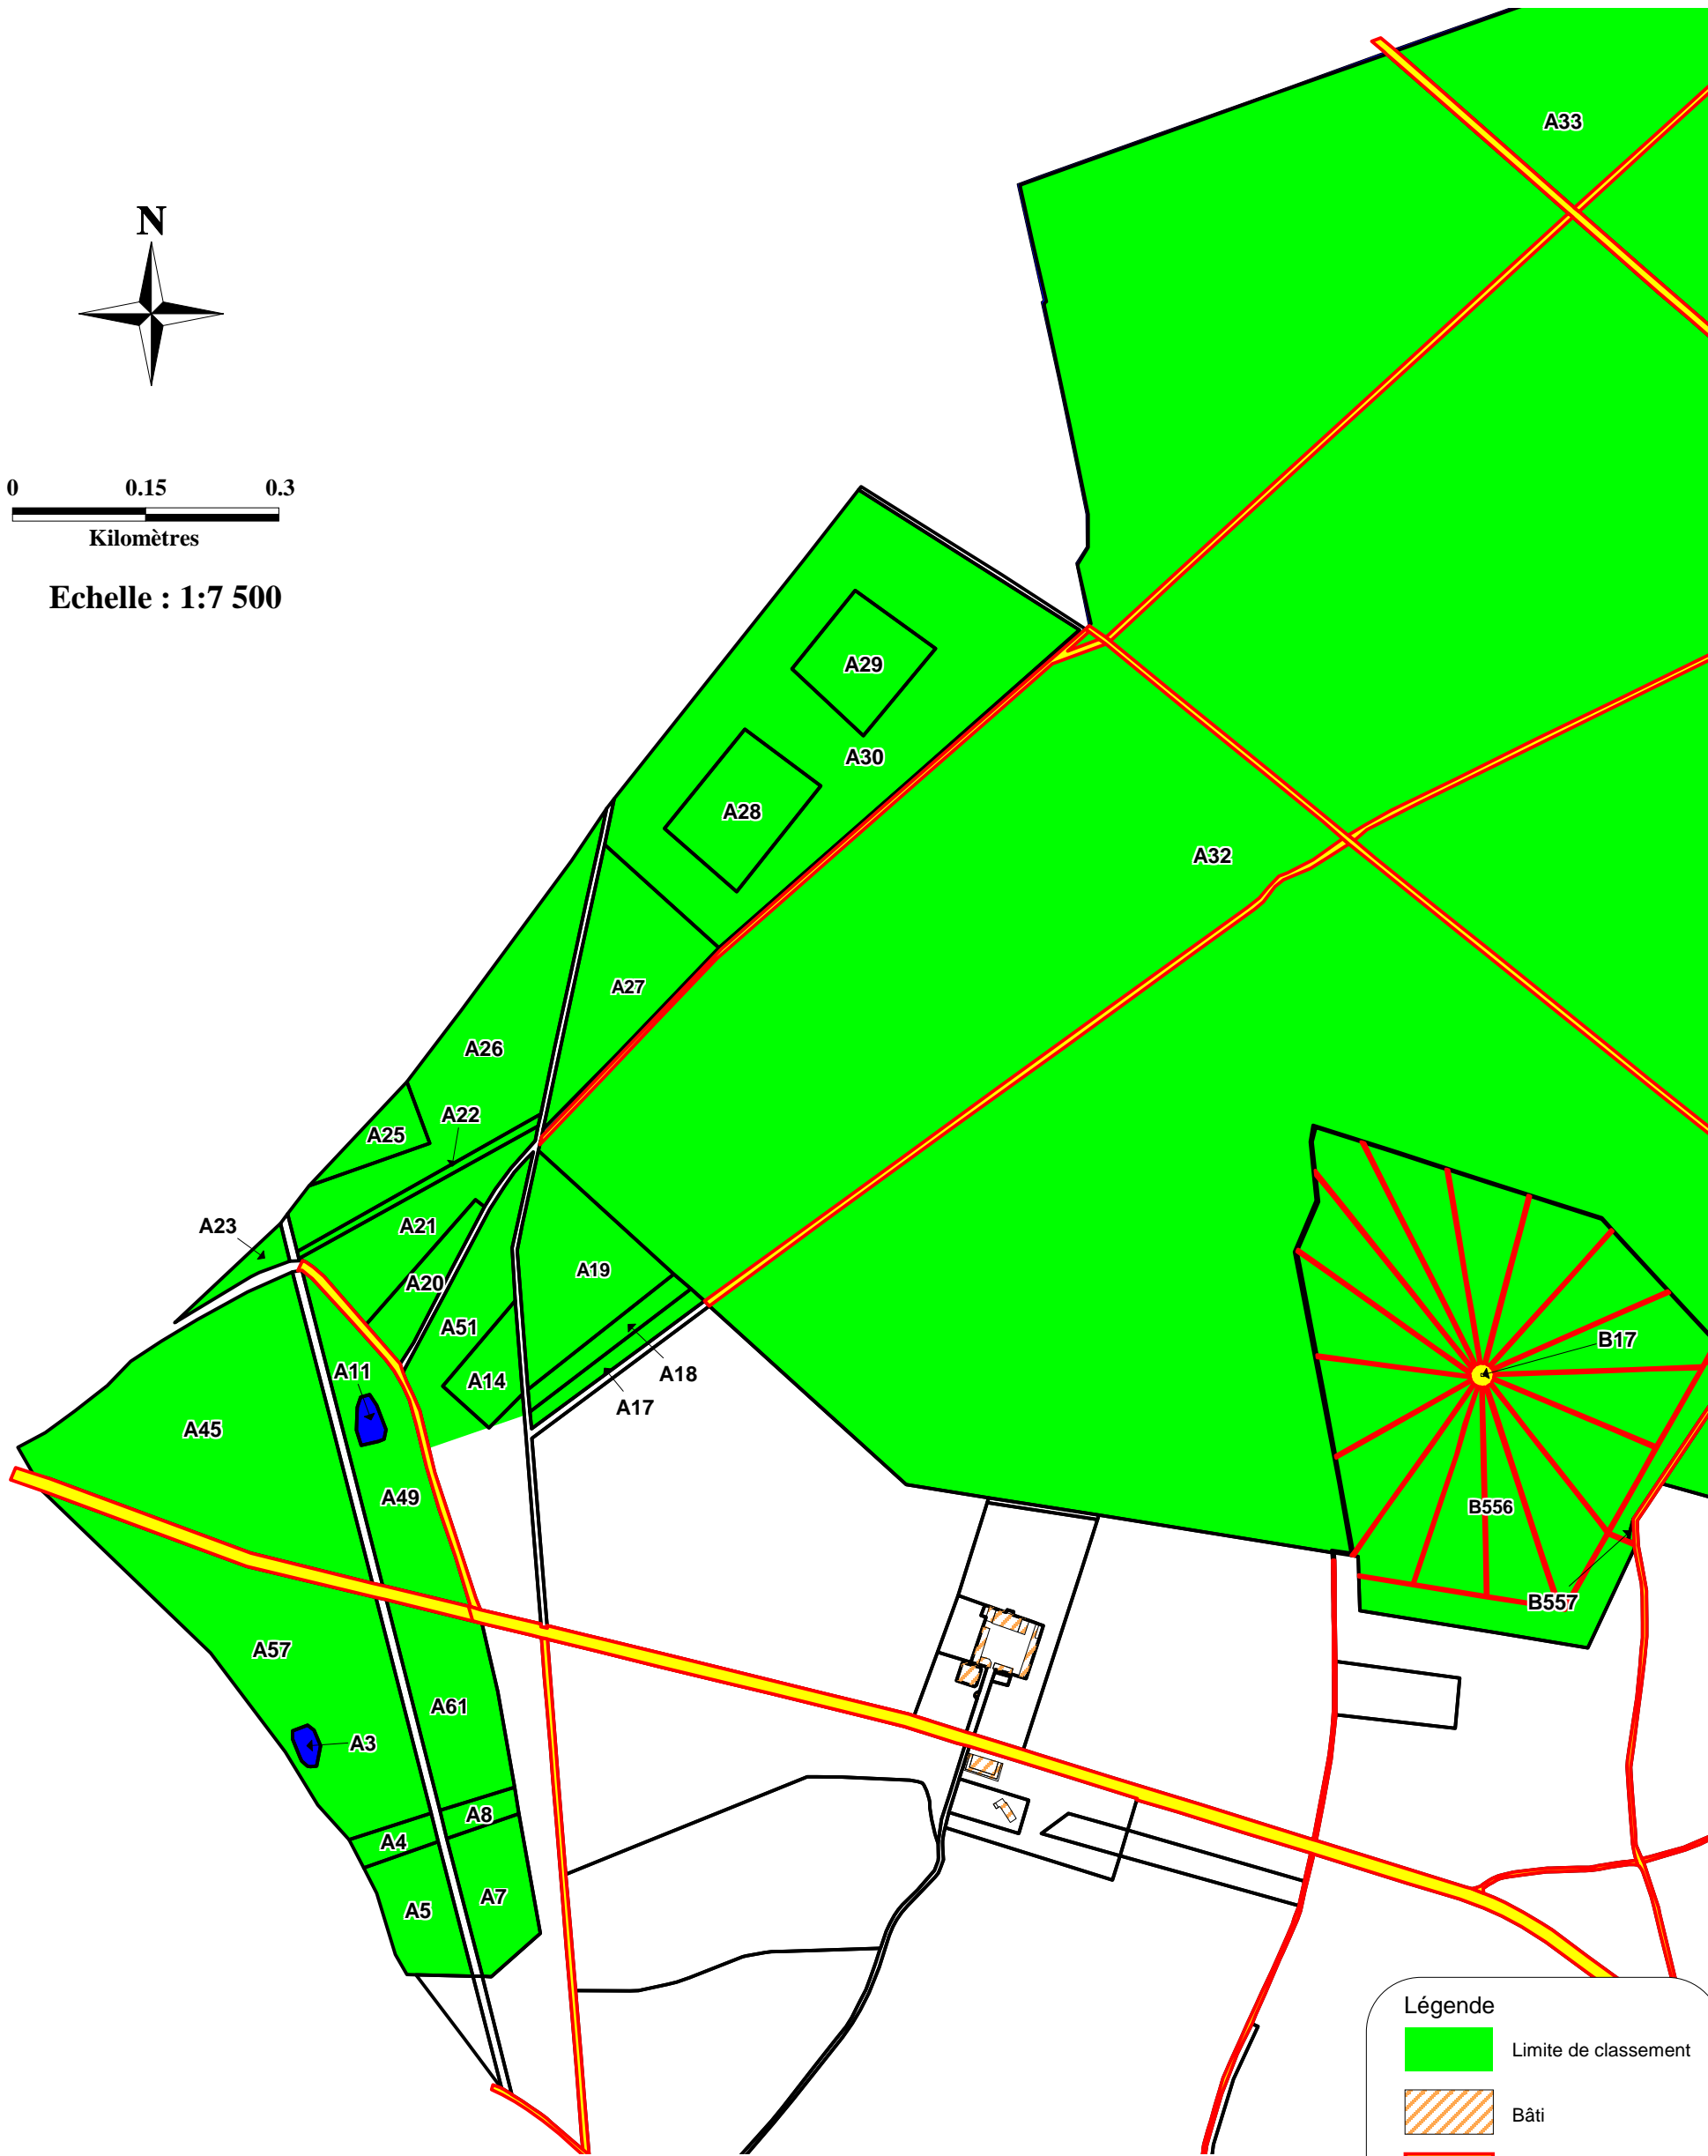

Echelle : 1:7 500

**Légende**

- Limite de classement
- Bâti
- Voirie
- Cadastre
- Hydrographie
- Divers
- L31 parcelle cadastrale classée

DDAF78 - FB - 4/09/06

Préfecture des Yvelines

PLANCHE 2

DDAF 78