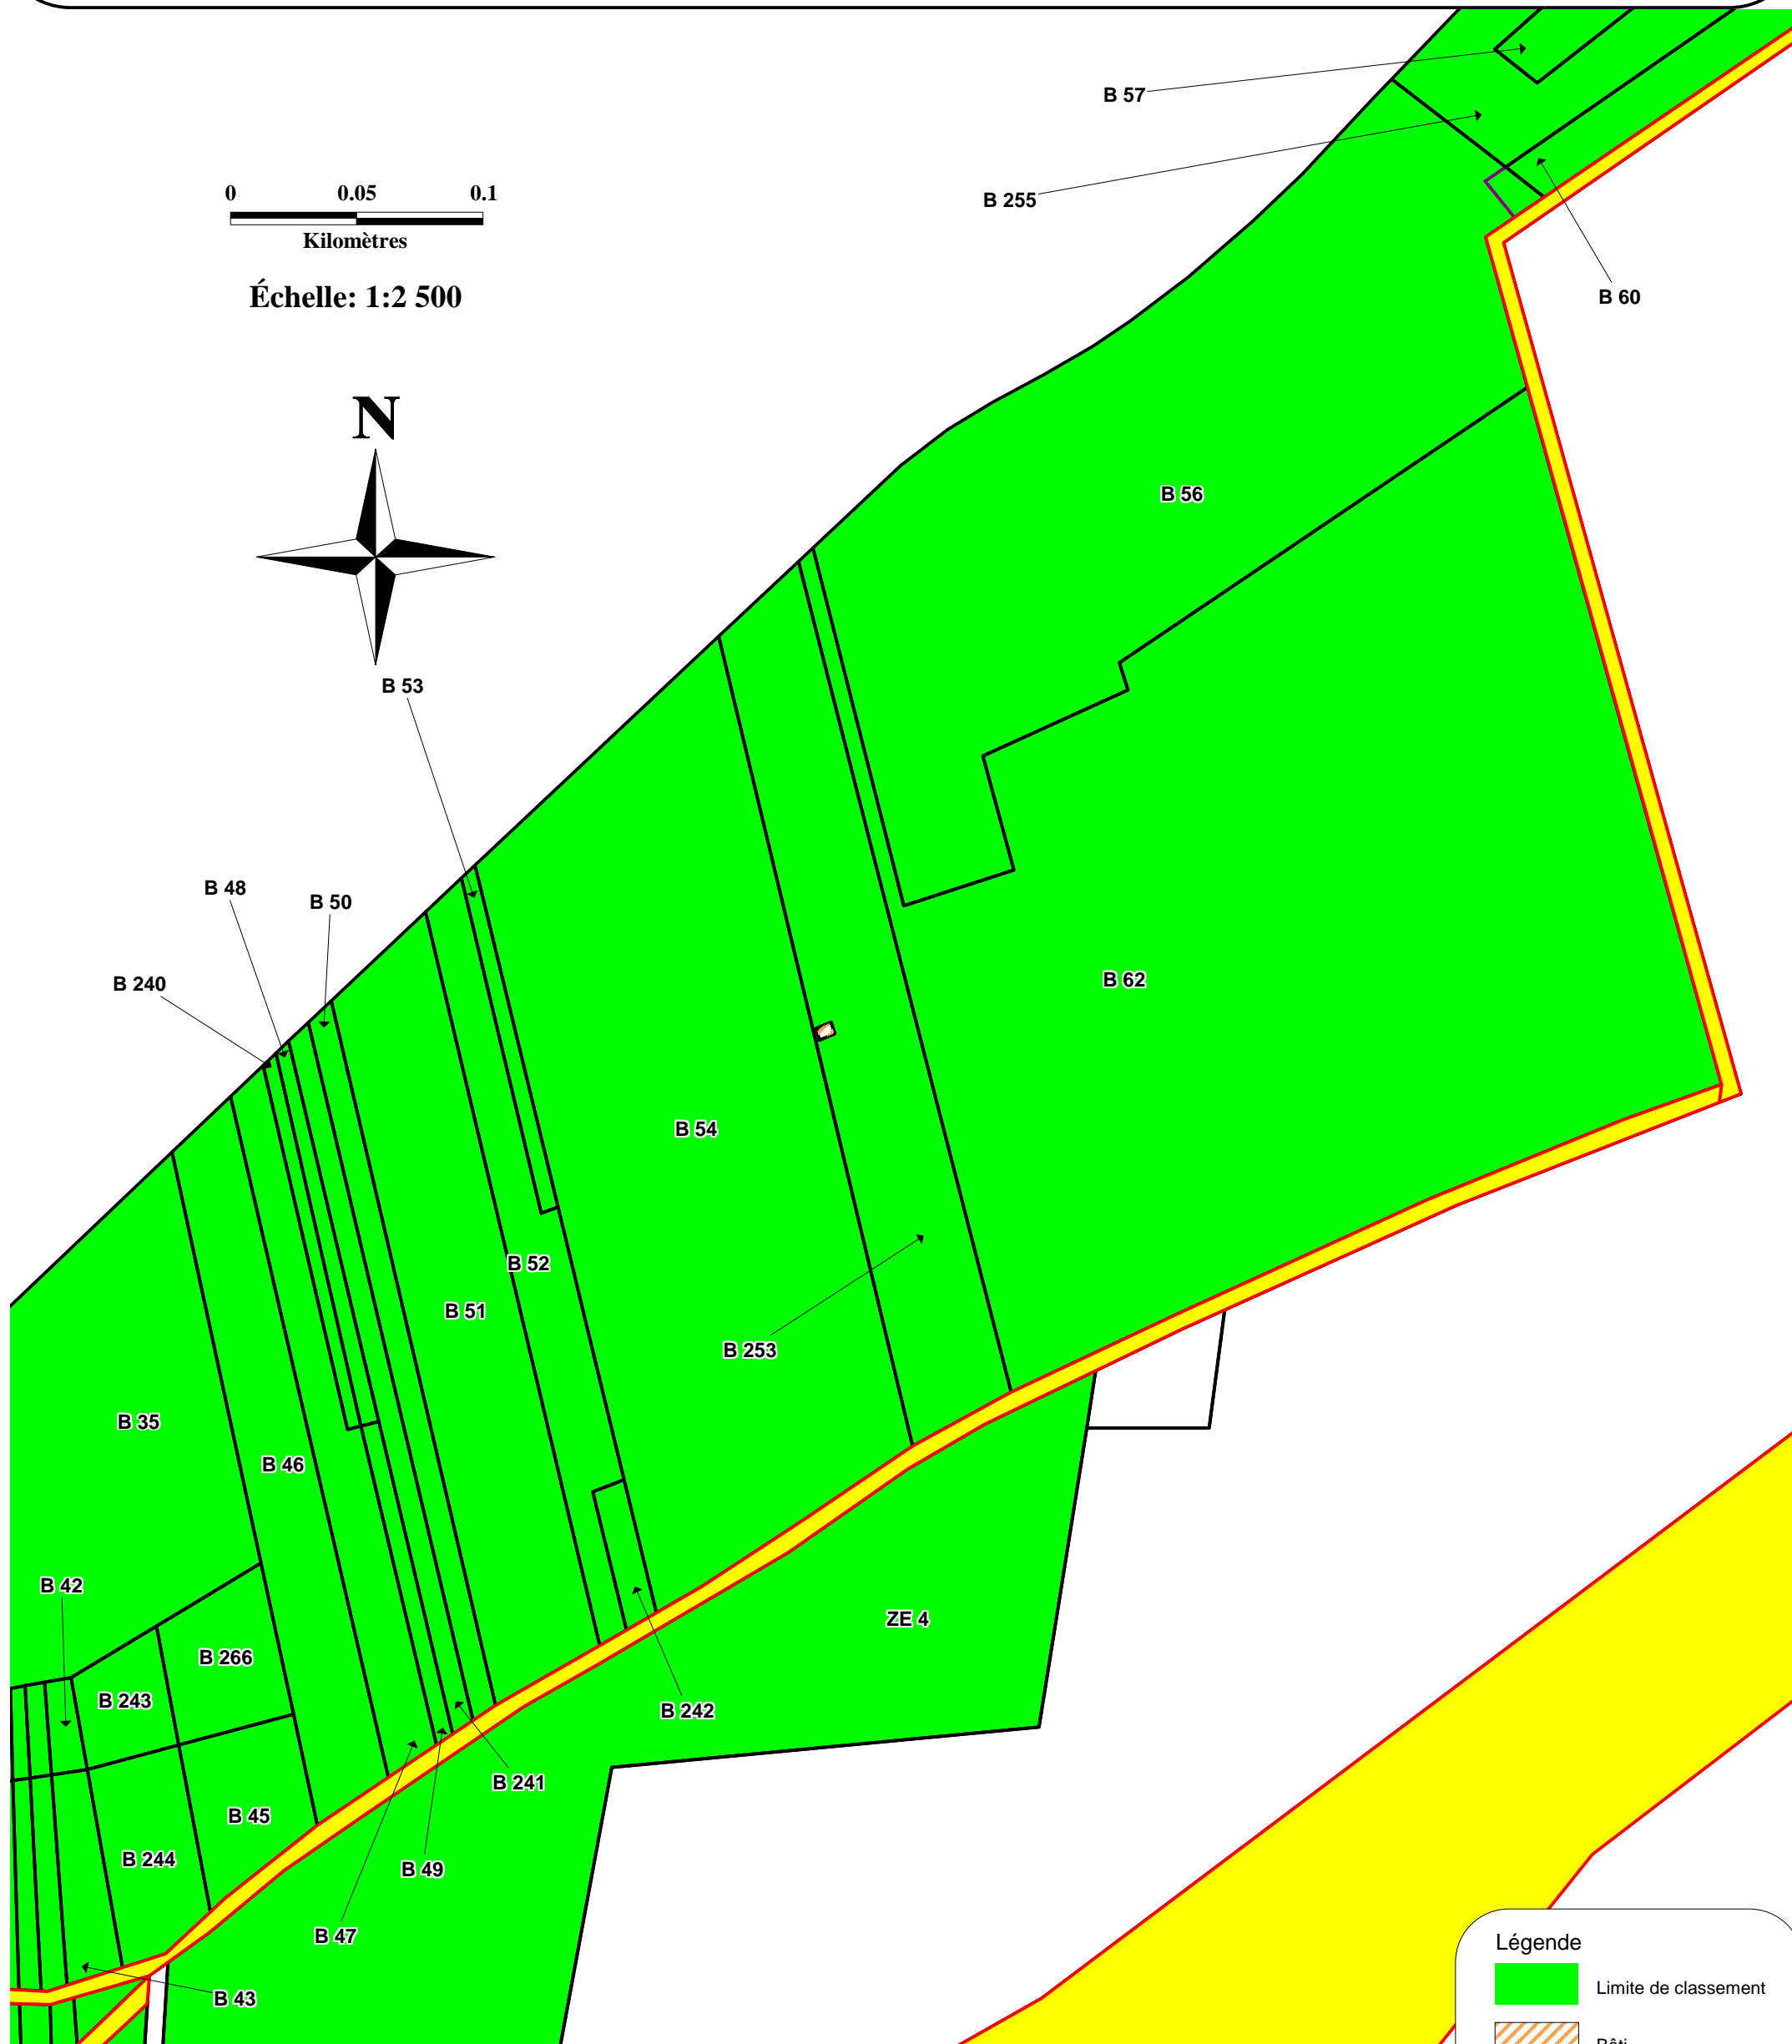

Échelle: 1:2 500

Légende

- Limite de classement
- Bâti
- Voirie
- Cadastre
- Hydrographie
- Divers

L31 parcelle cadastrale classée
DDAF78 - FB - 26/07/2006

Préfecture des Yvelines

DDAF 78

PLANCHE 2