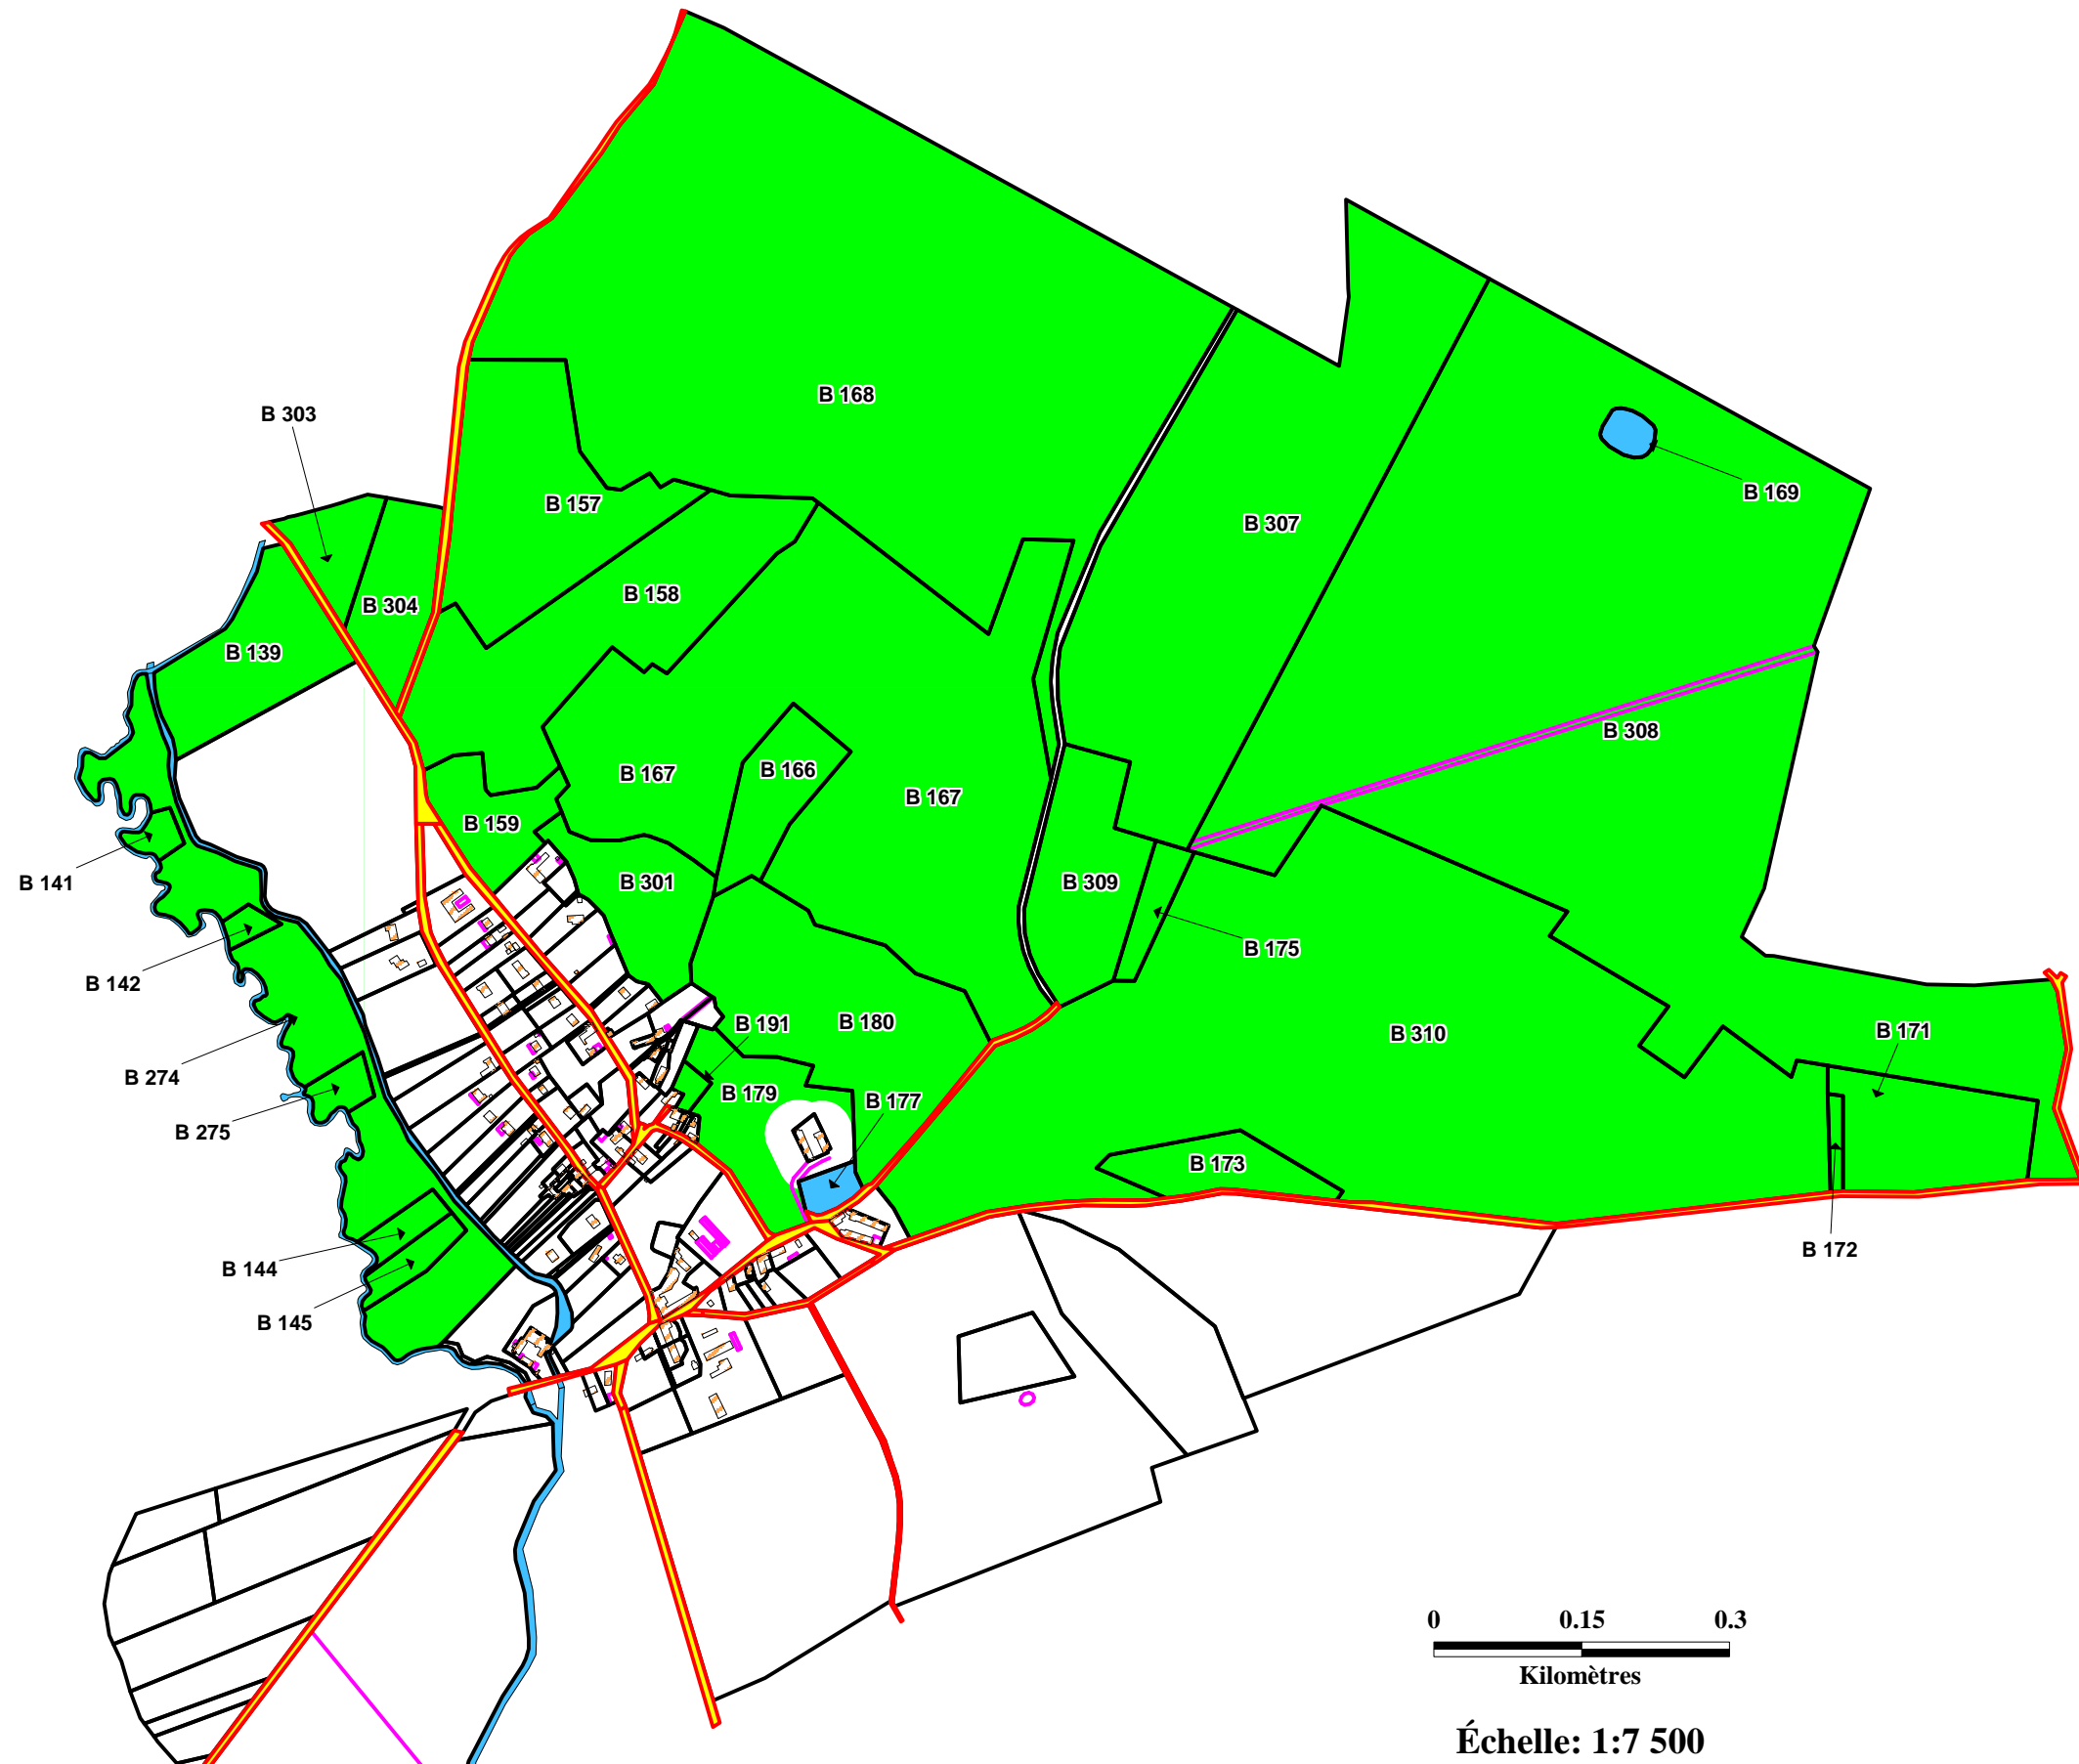

PLANCHE 4

Légende

- Limite de classement
- Bâti
- Voirie
- Cadastre
- Hydrographie
- Divers
- L31 parcelle cadastrale classée

DDAF78 - FB - 26/07/2006

Préfecture des Yvelines

DDAF 78