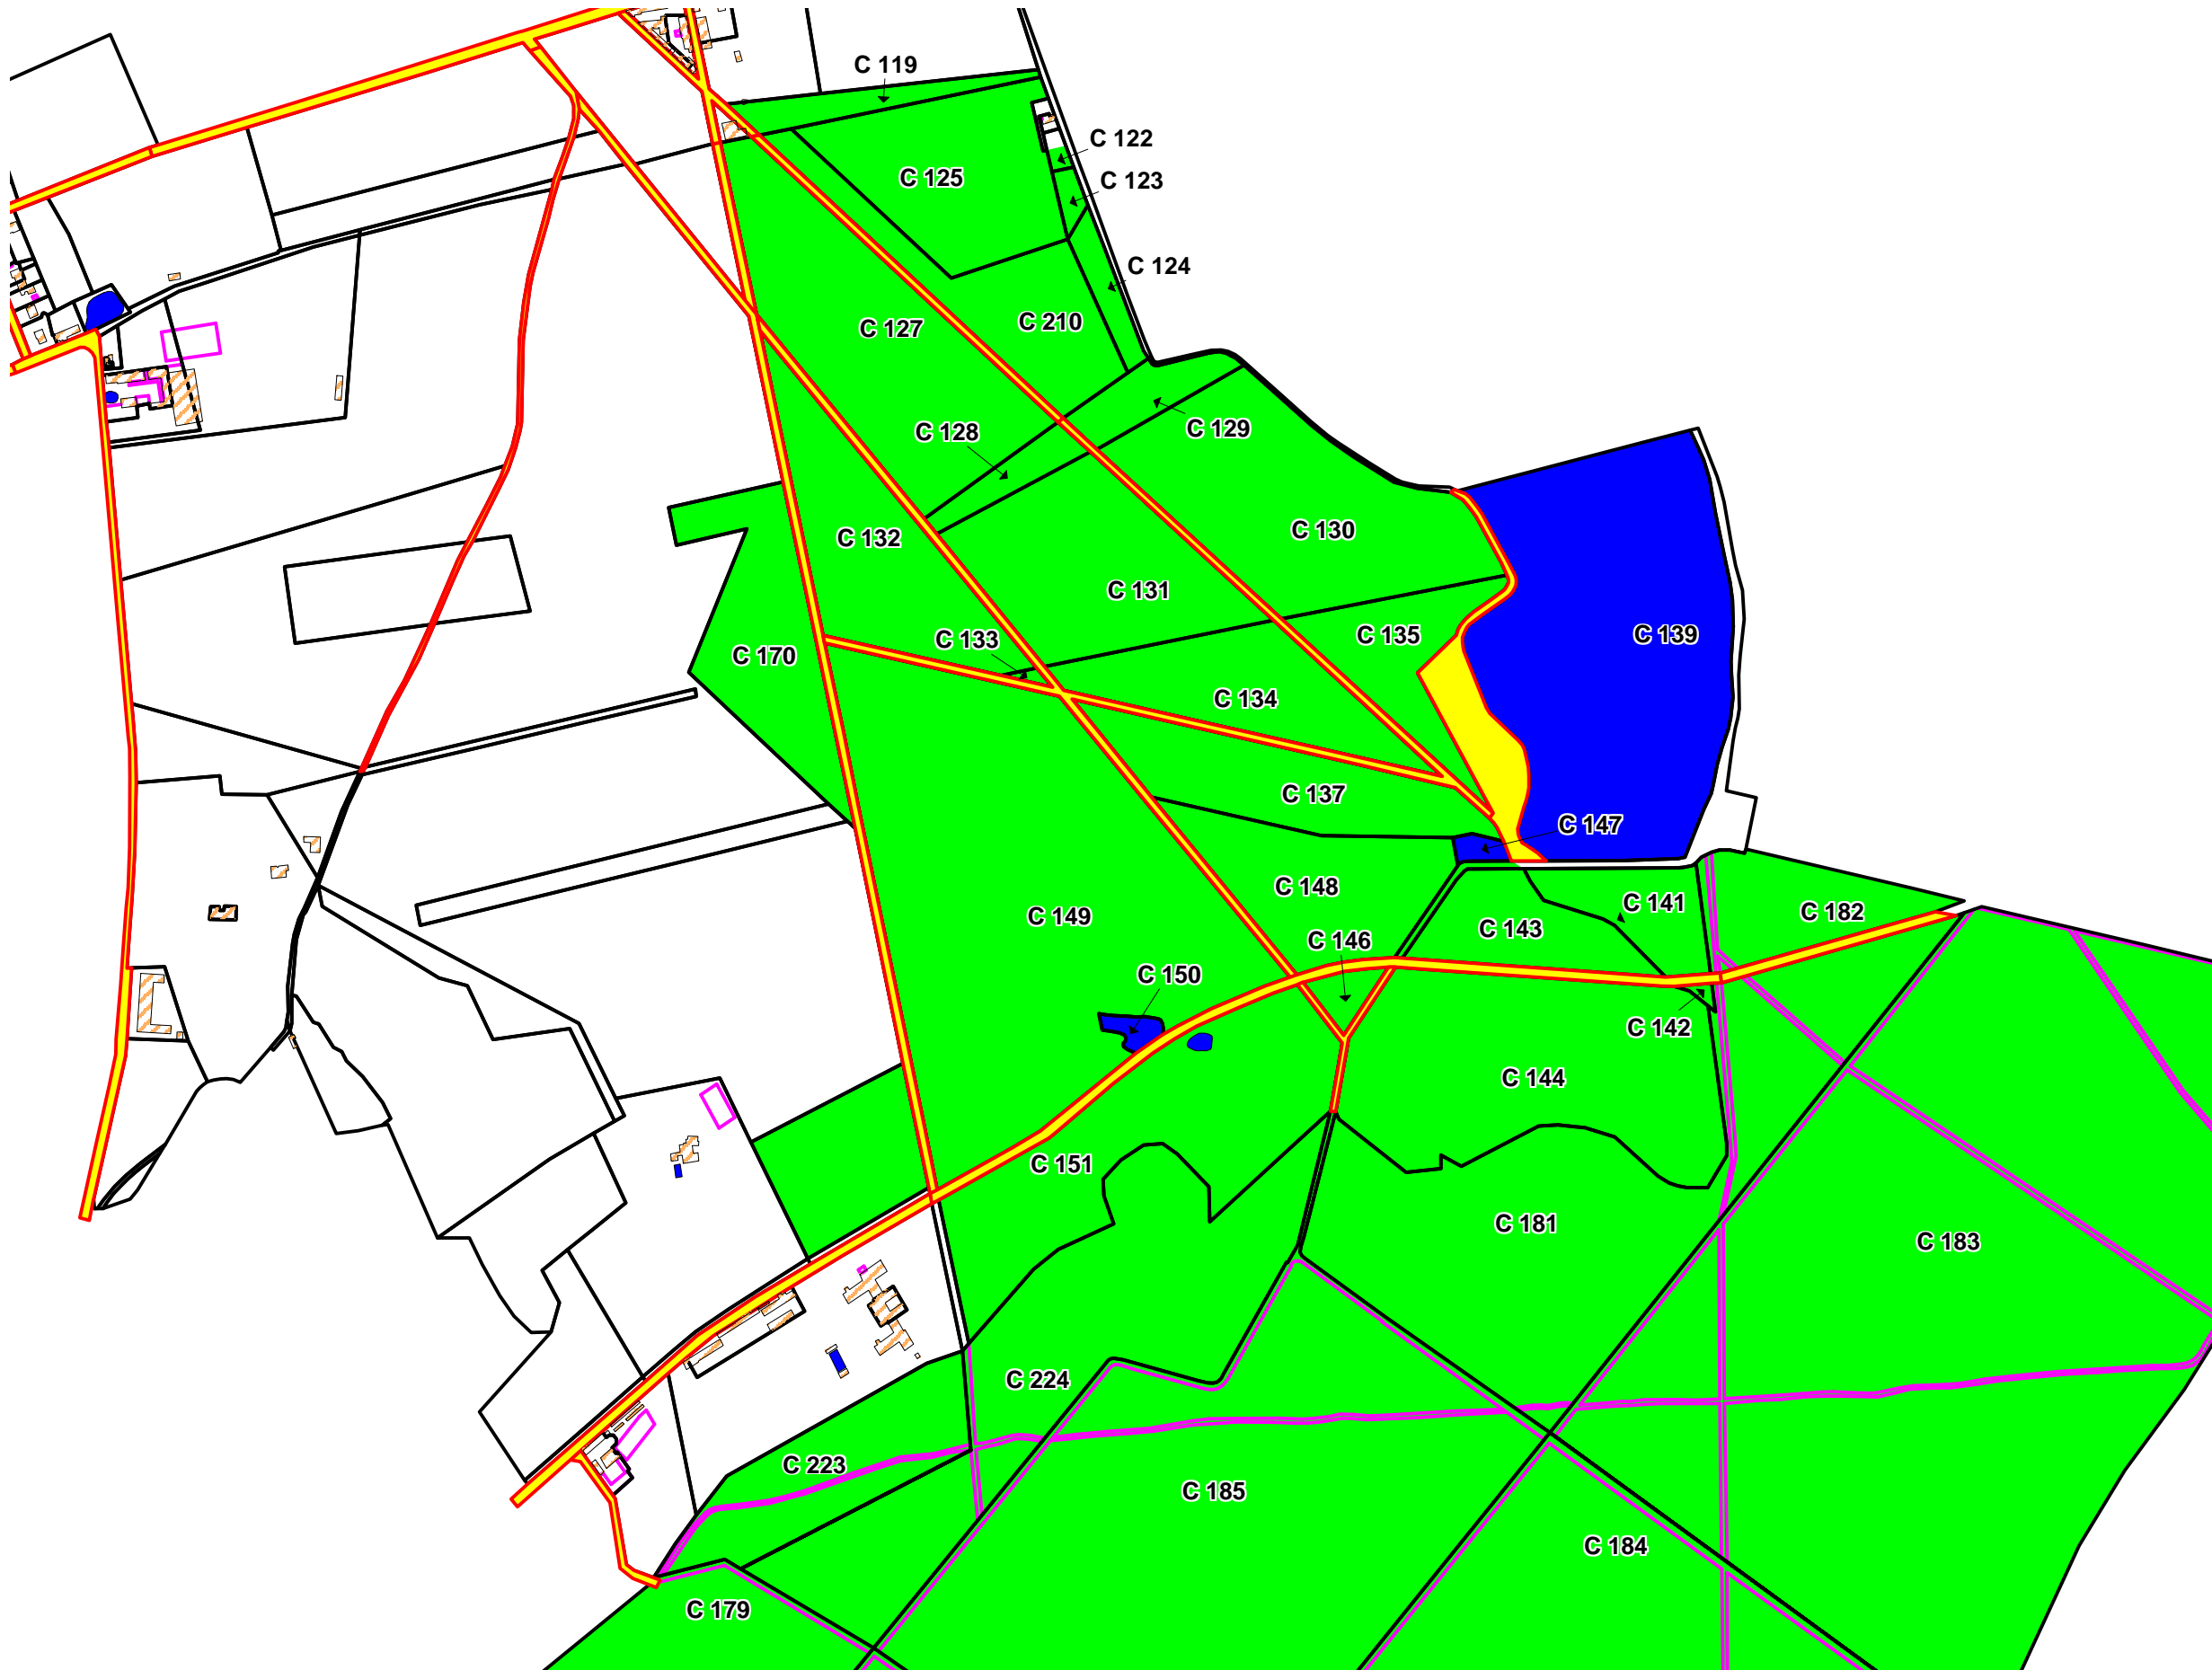

PLANCHE 5

Légende

- Limite de classement
- Bâti
- Voirie
- Cadastre
- Hydrographie
- Divers
- L31 parcelle cadastrale classée

DDAF78 - JD - 8/09/06

Échelle: 1:7 500

Préfecture des Yvelines

DDAF 78