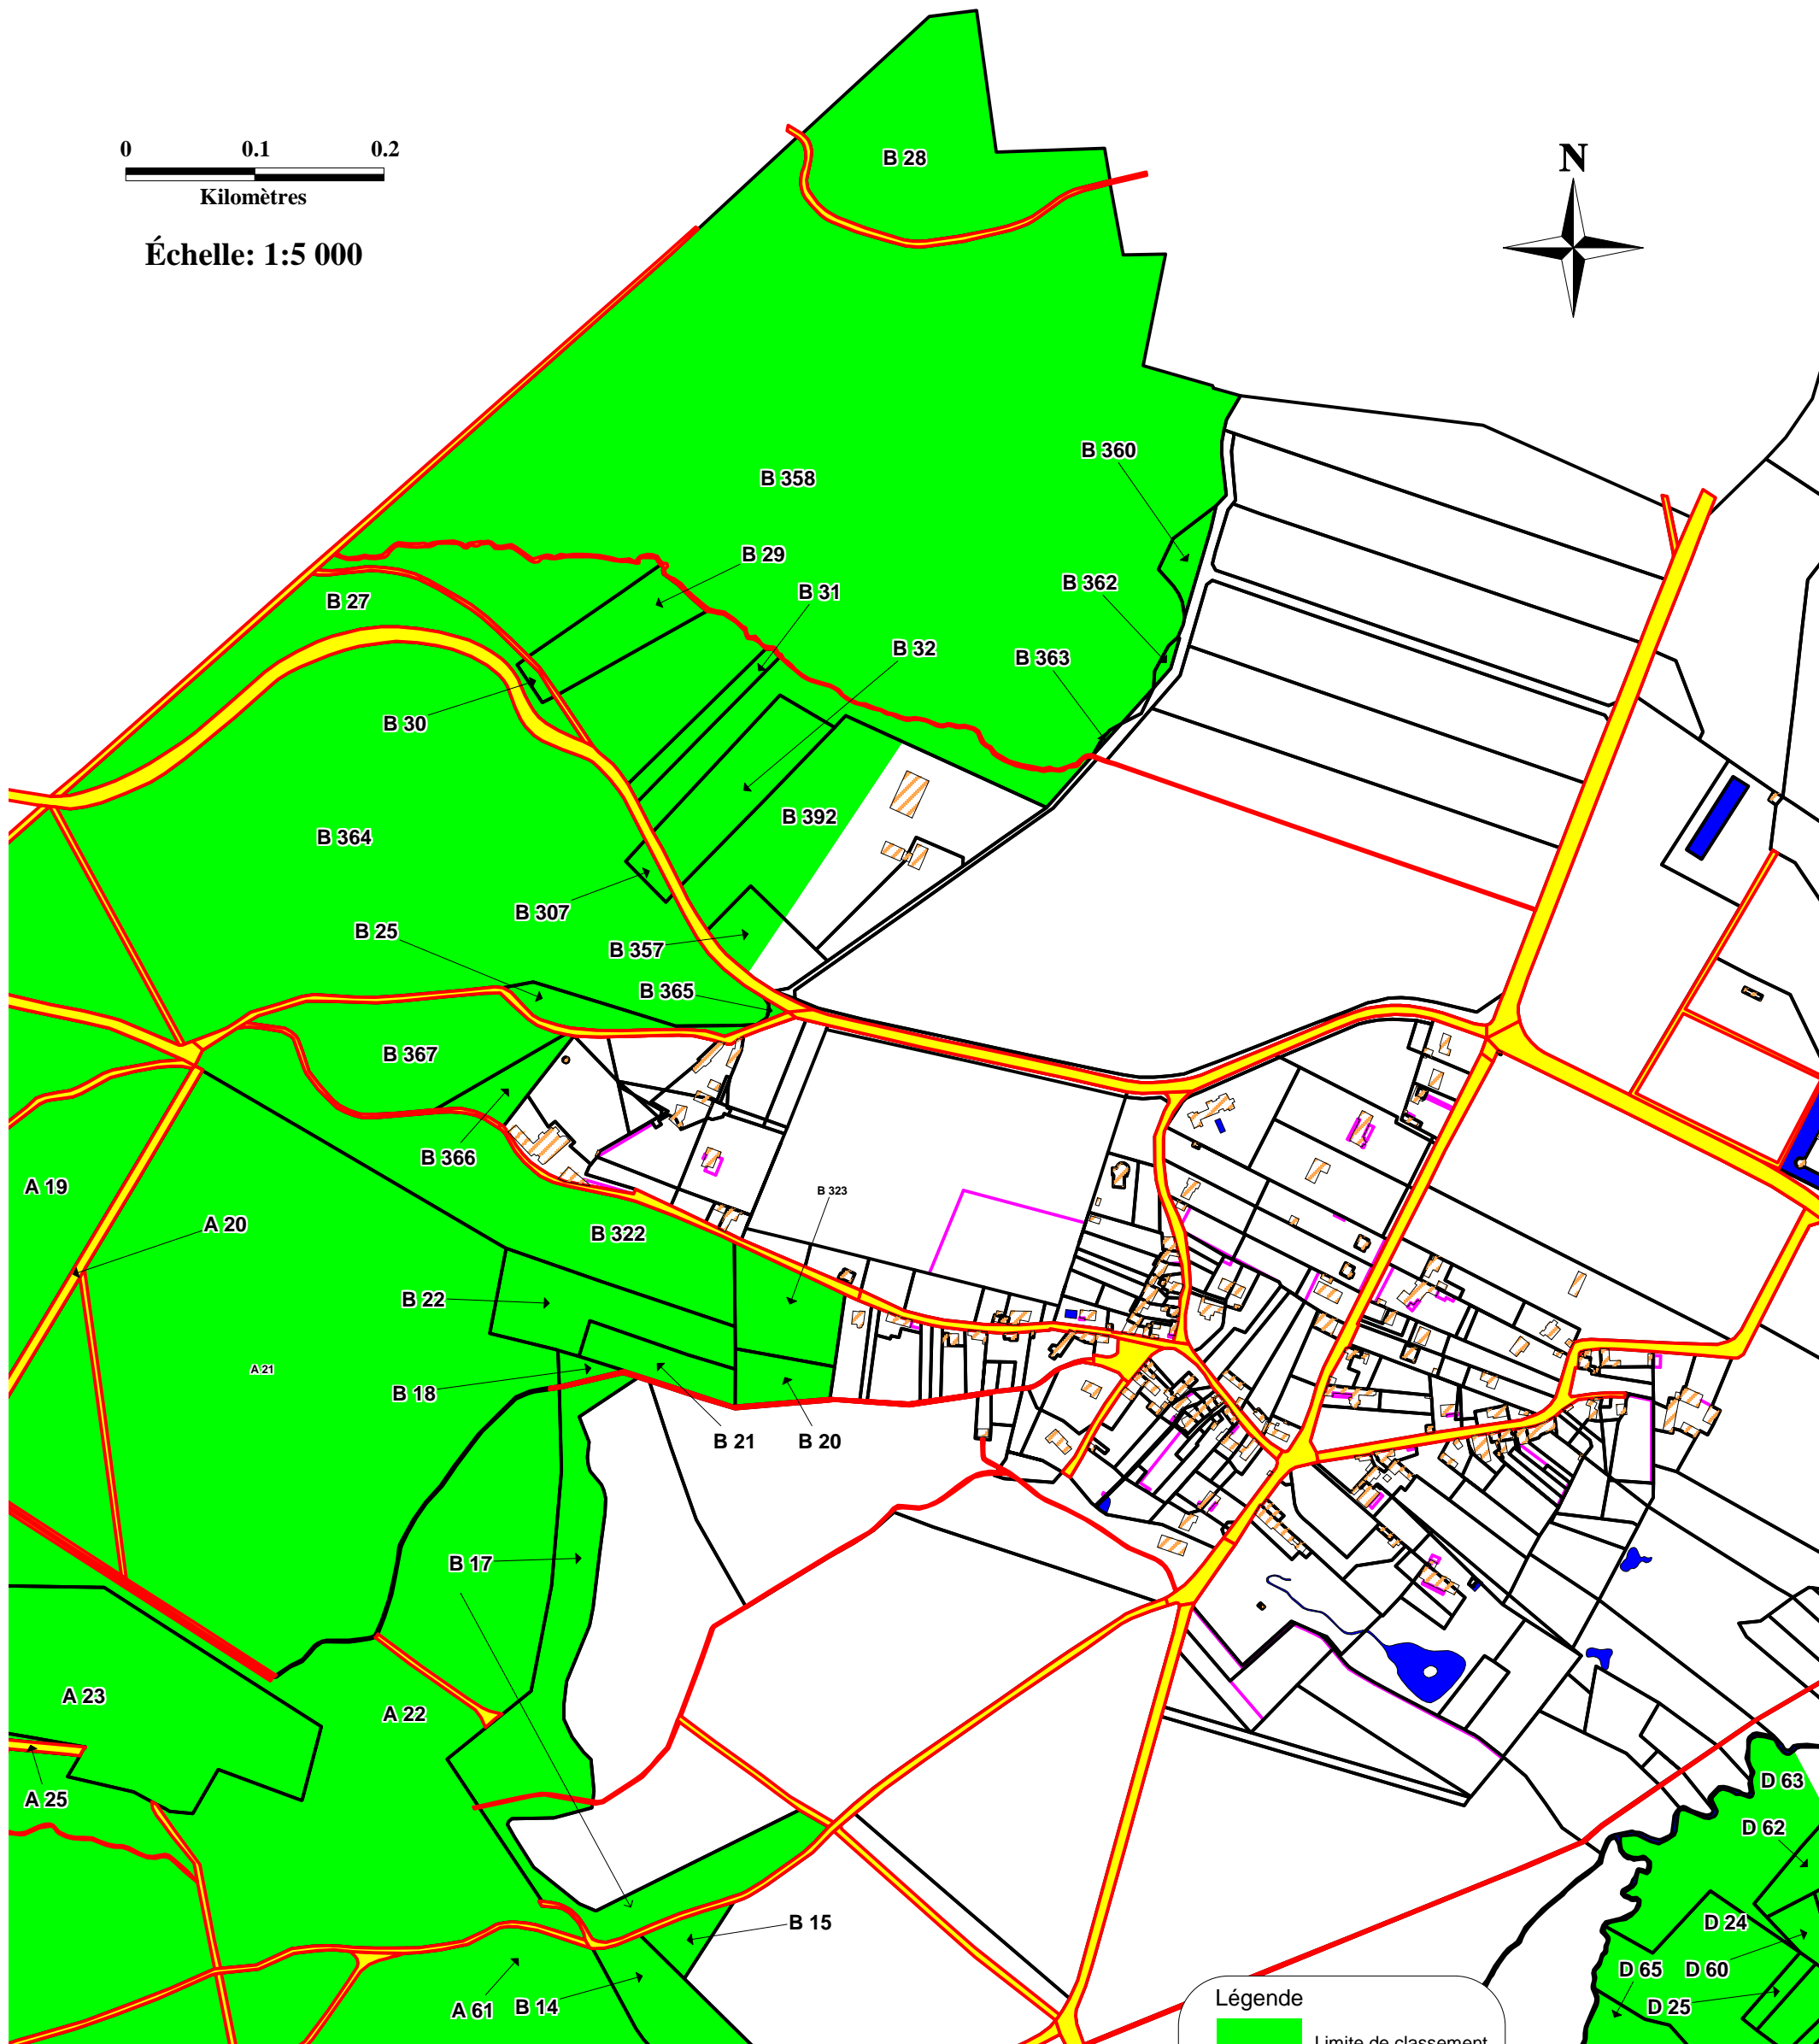

Échelle: 1:5 000

Légende

-  Limite de classement
-  Bâti
-  Voirie
-  Cadastre
-  Hydrographie
-  Divers
-  L31 parcelle cadastrale classée

DDAF78 - FB - 23/08/06

Préfecture des Yvelines

DDAF 78

PLANCHE 2