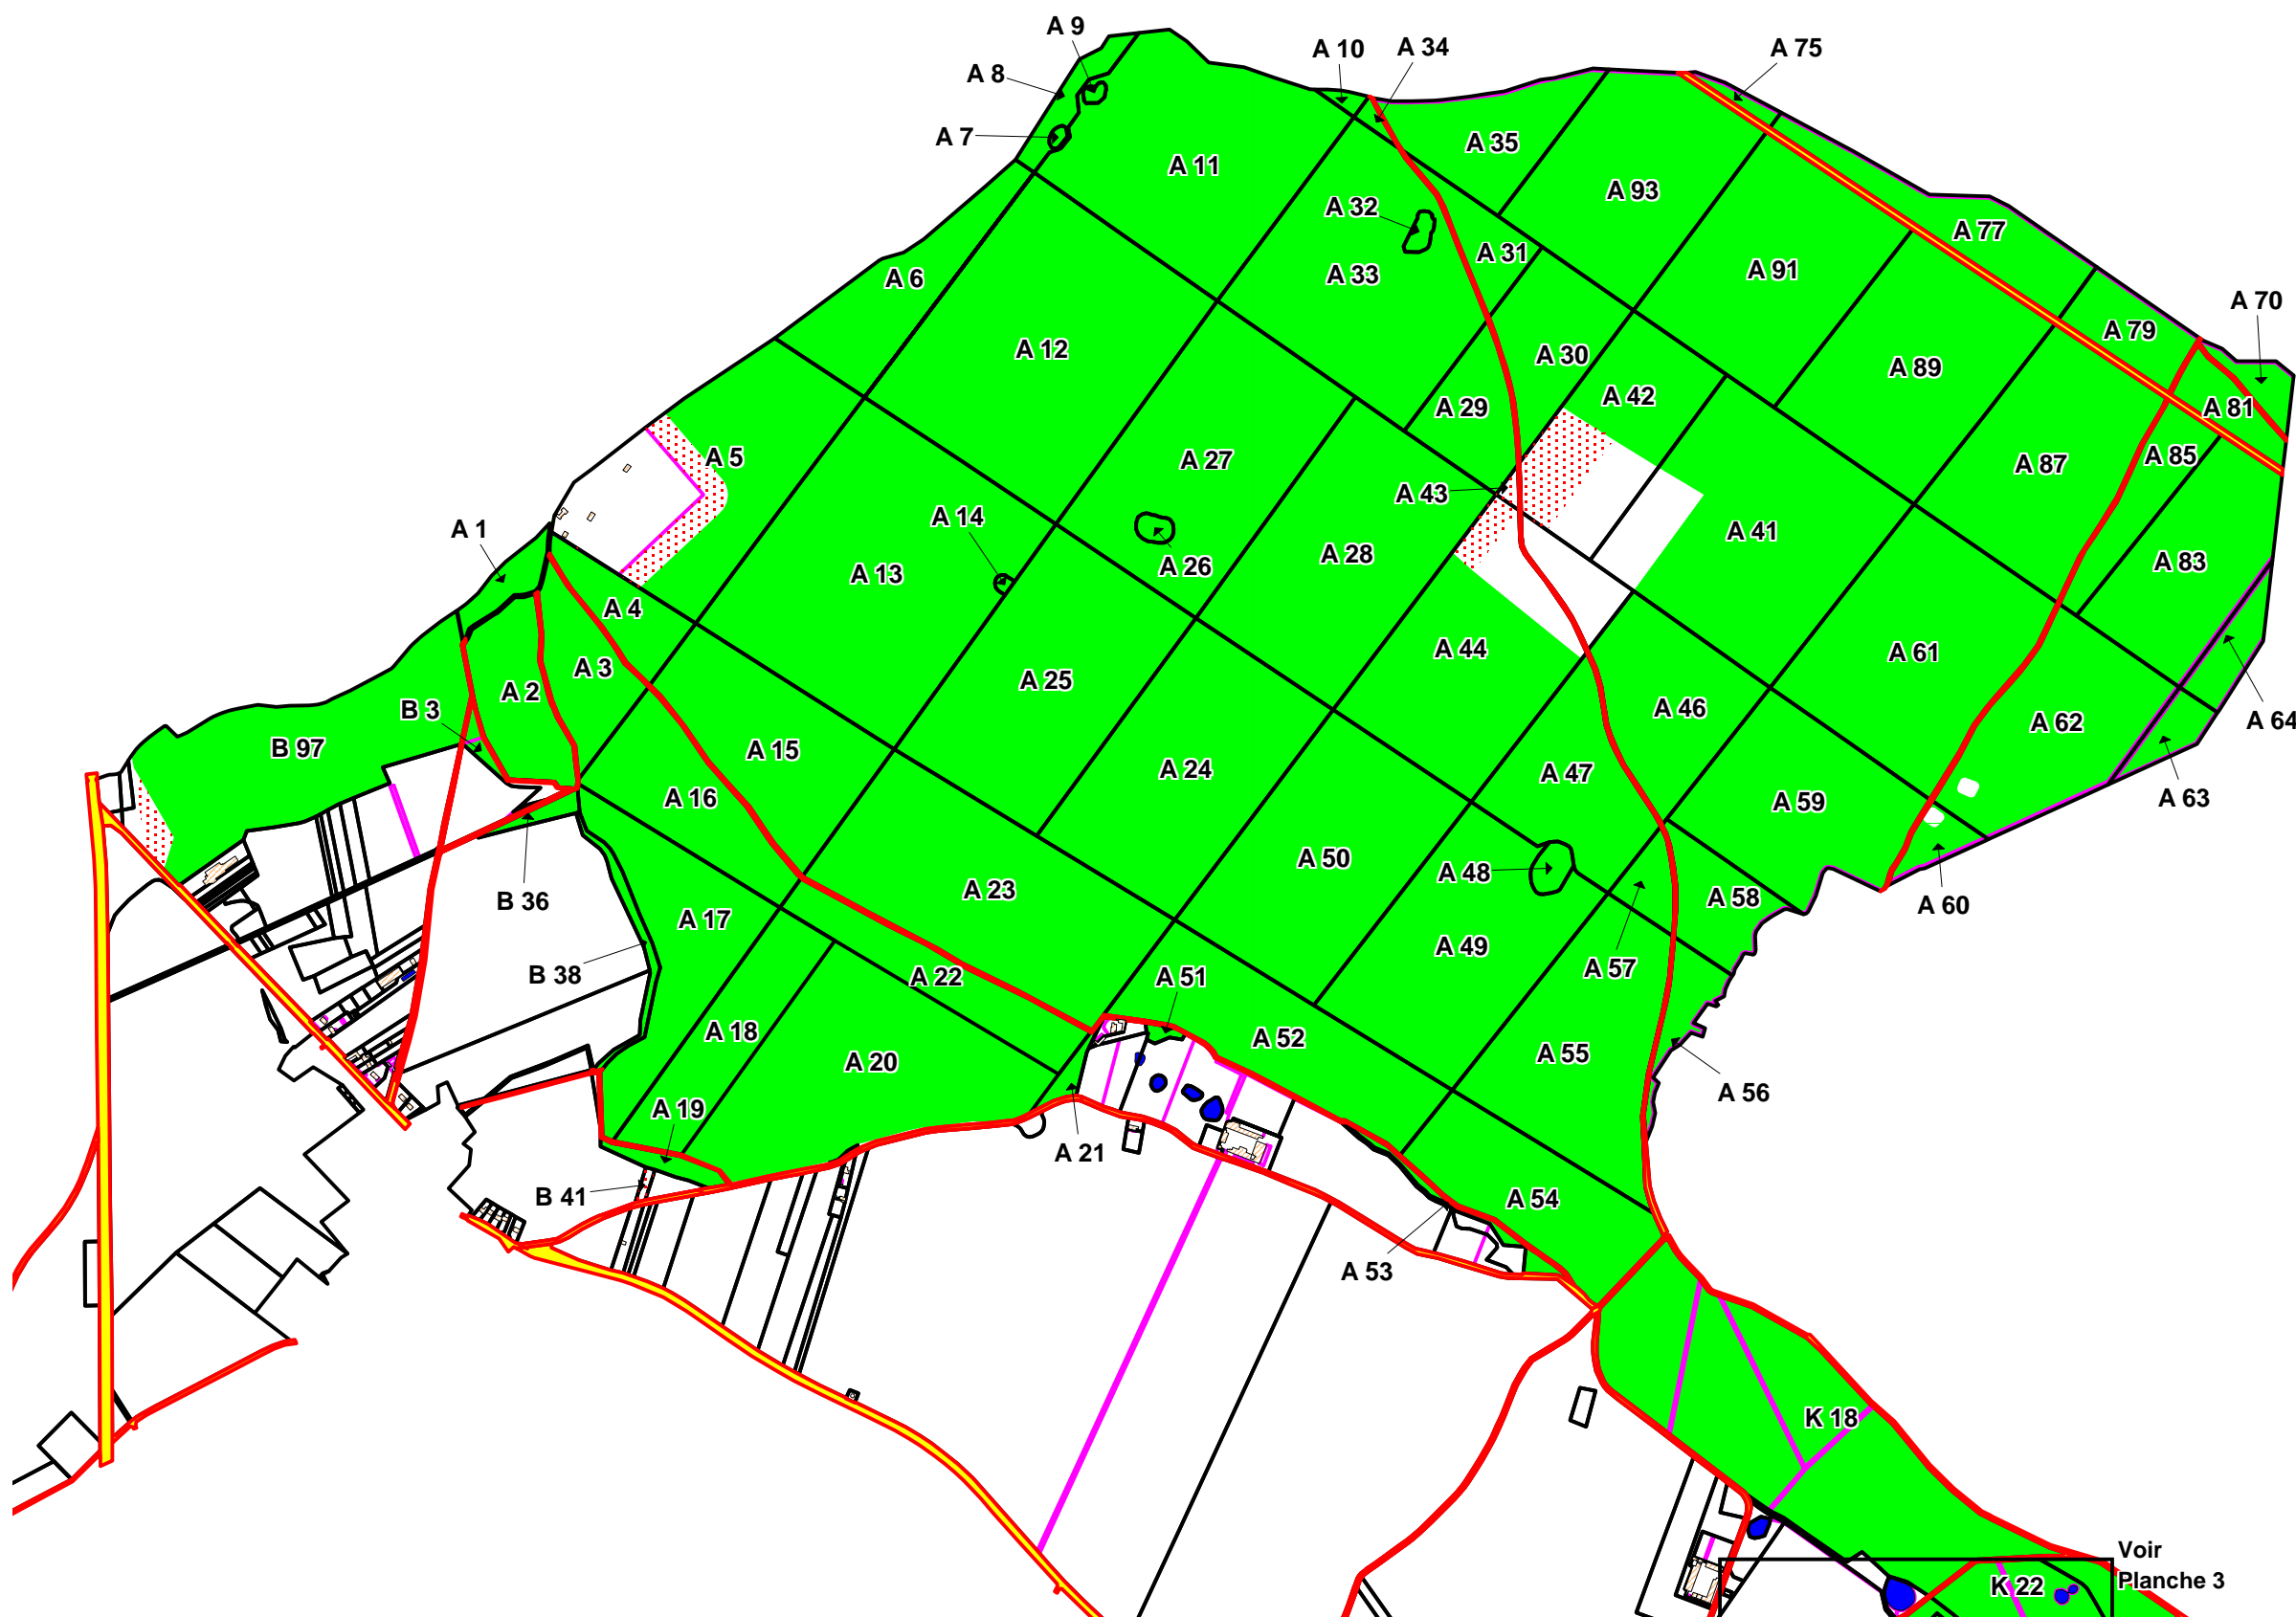

PLANCHE 1

Légende

- Limite de classement
- Retrait
- Bâti
- Voirie
- Cadastre
- Hydrographie
- Divers
- L31 parcelle cadastrale classée

DDAF78 - FB- 21/07/2006

Échelle: 1:15 000

Préfecture des Yvelines

DDAF 78

Voir
Planche 3