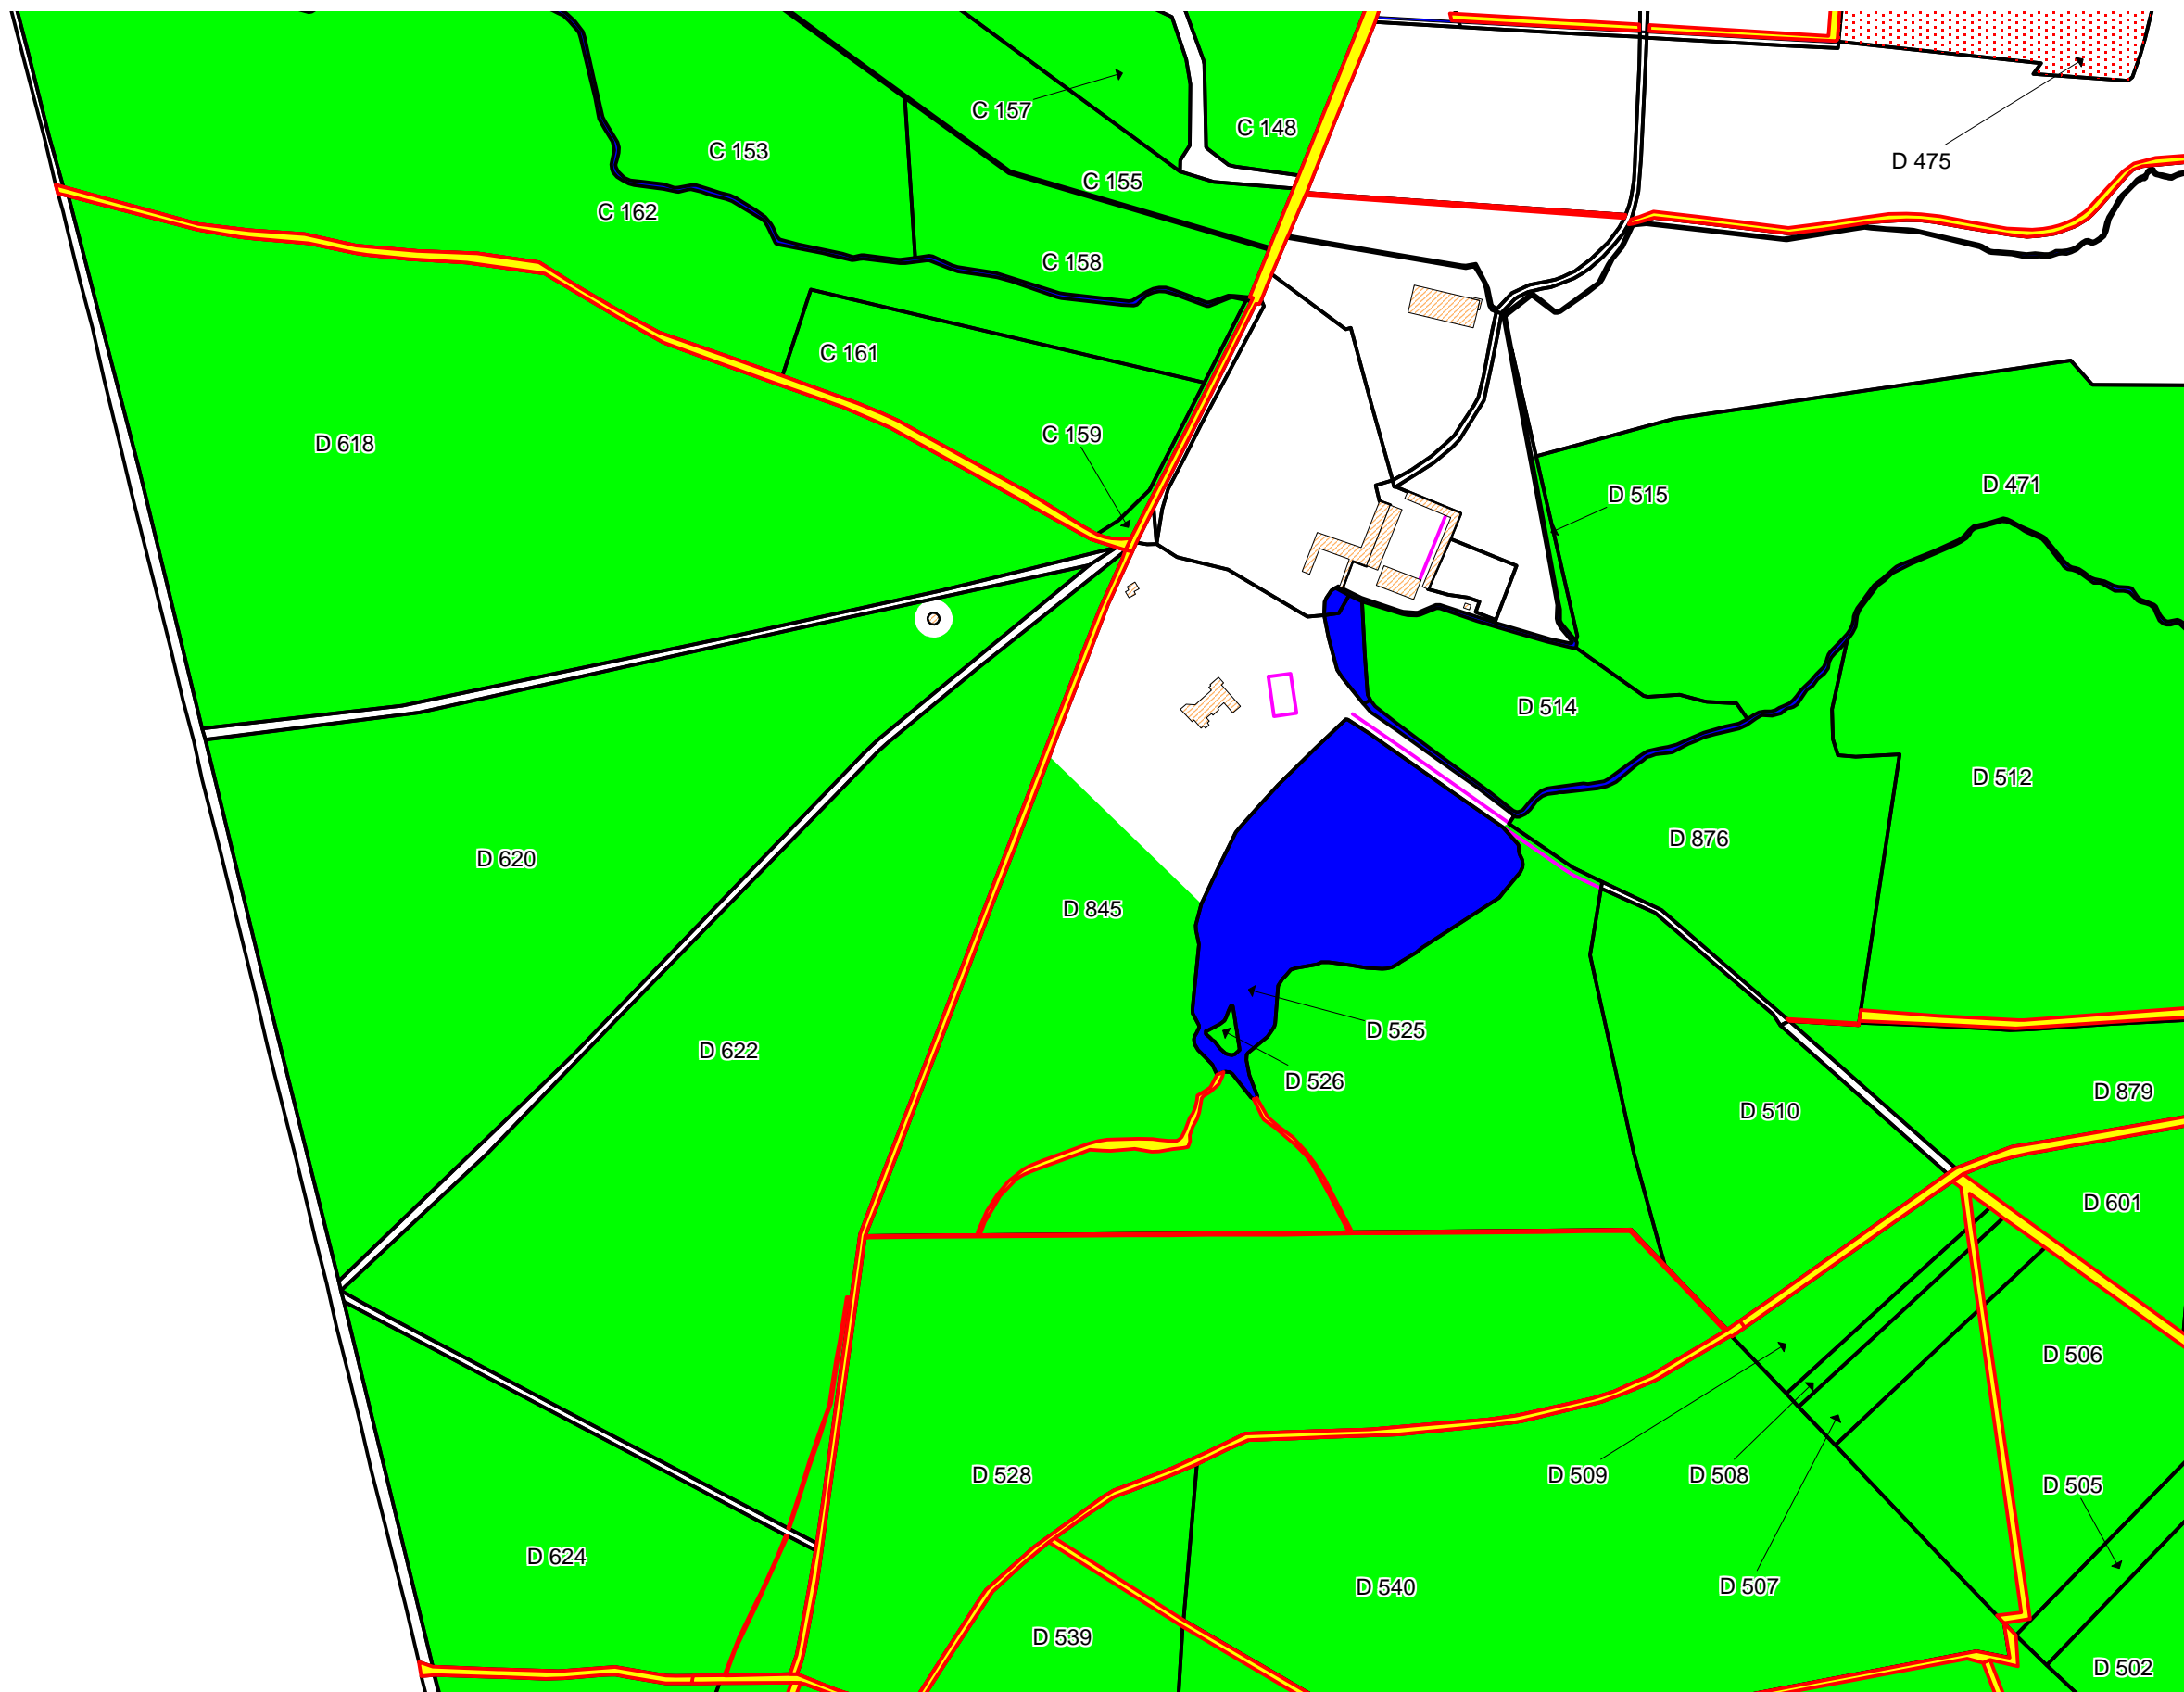

PLANCHE 5

Légende

- Limite de classement
- Retrait
- Bâti
- Voirie
- Cadastre
- Hydrographie
- Divers

L31 parcelle cadastrale classée
DDAF78 - FB - 17/08/06

Échelle: 1:5 000

Préfecture des Yvelines

DDAF 78