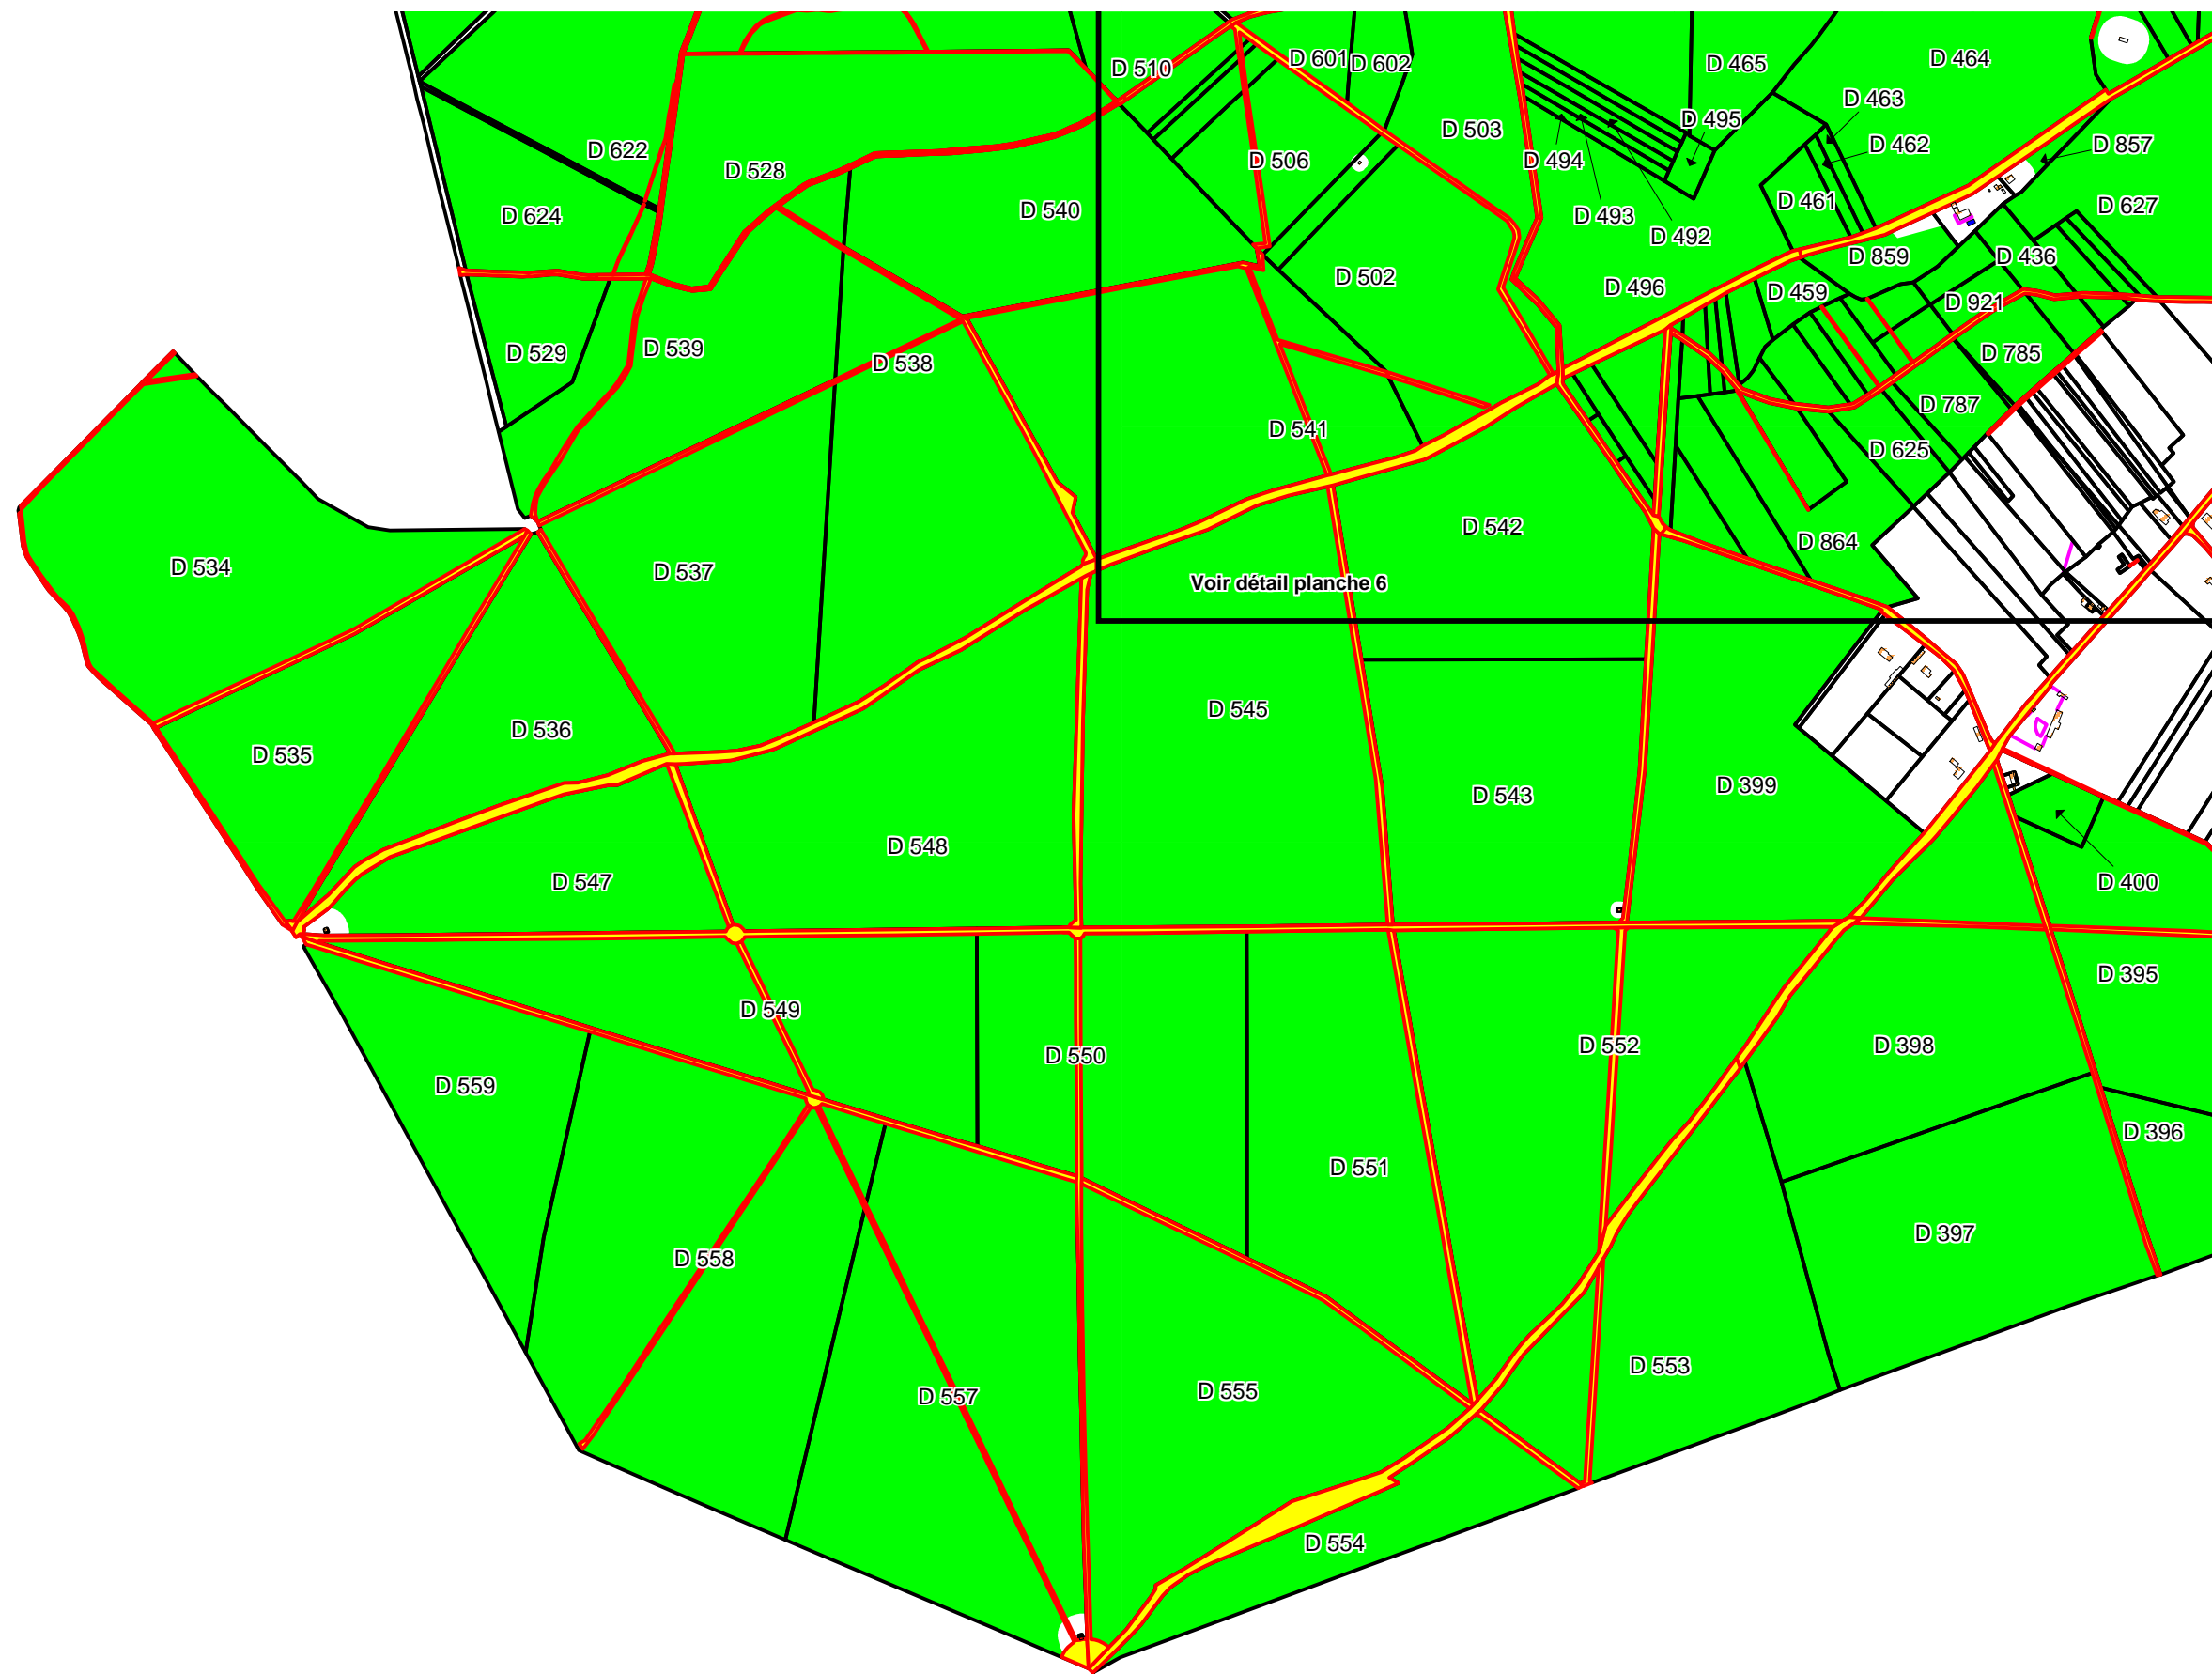

PLANCHE 10

Légende

- Limite de classement
- Bâti
- Voirie
- Cadastre
- Hydrographie
- Divers
- L31 parcelle cadastrale classée

DDAF78 - FB - 17/08/06

Échelle: 1:10 000

Préfecture des Yvelines

DDAF 78