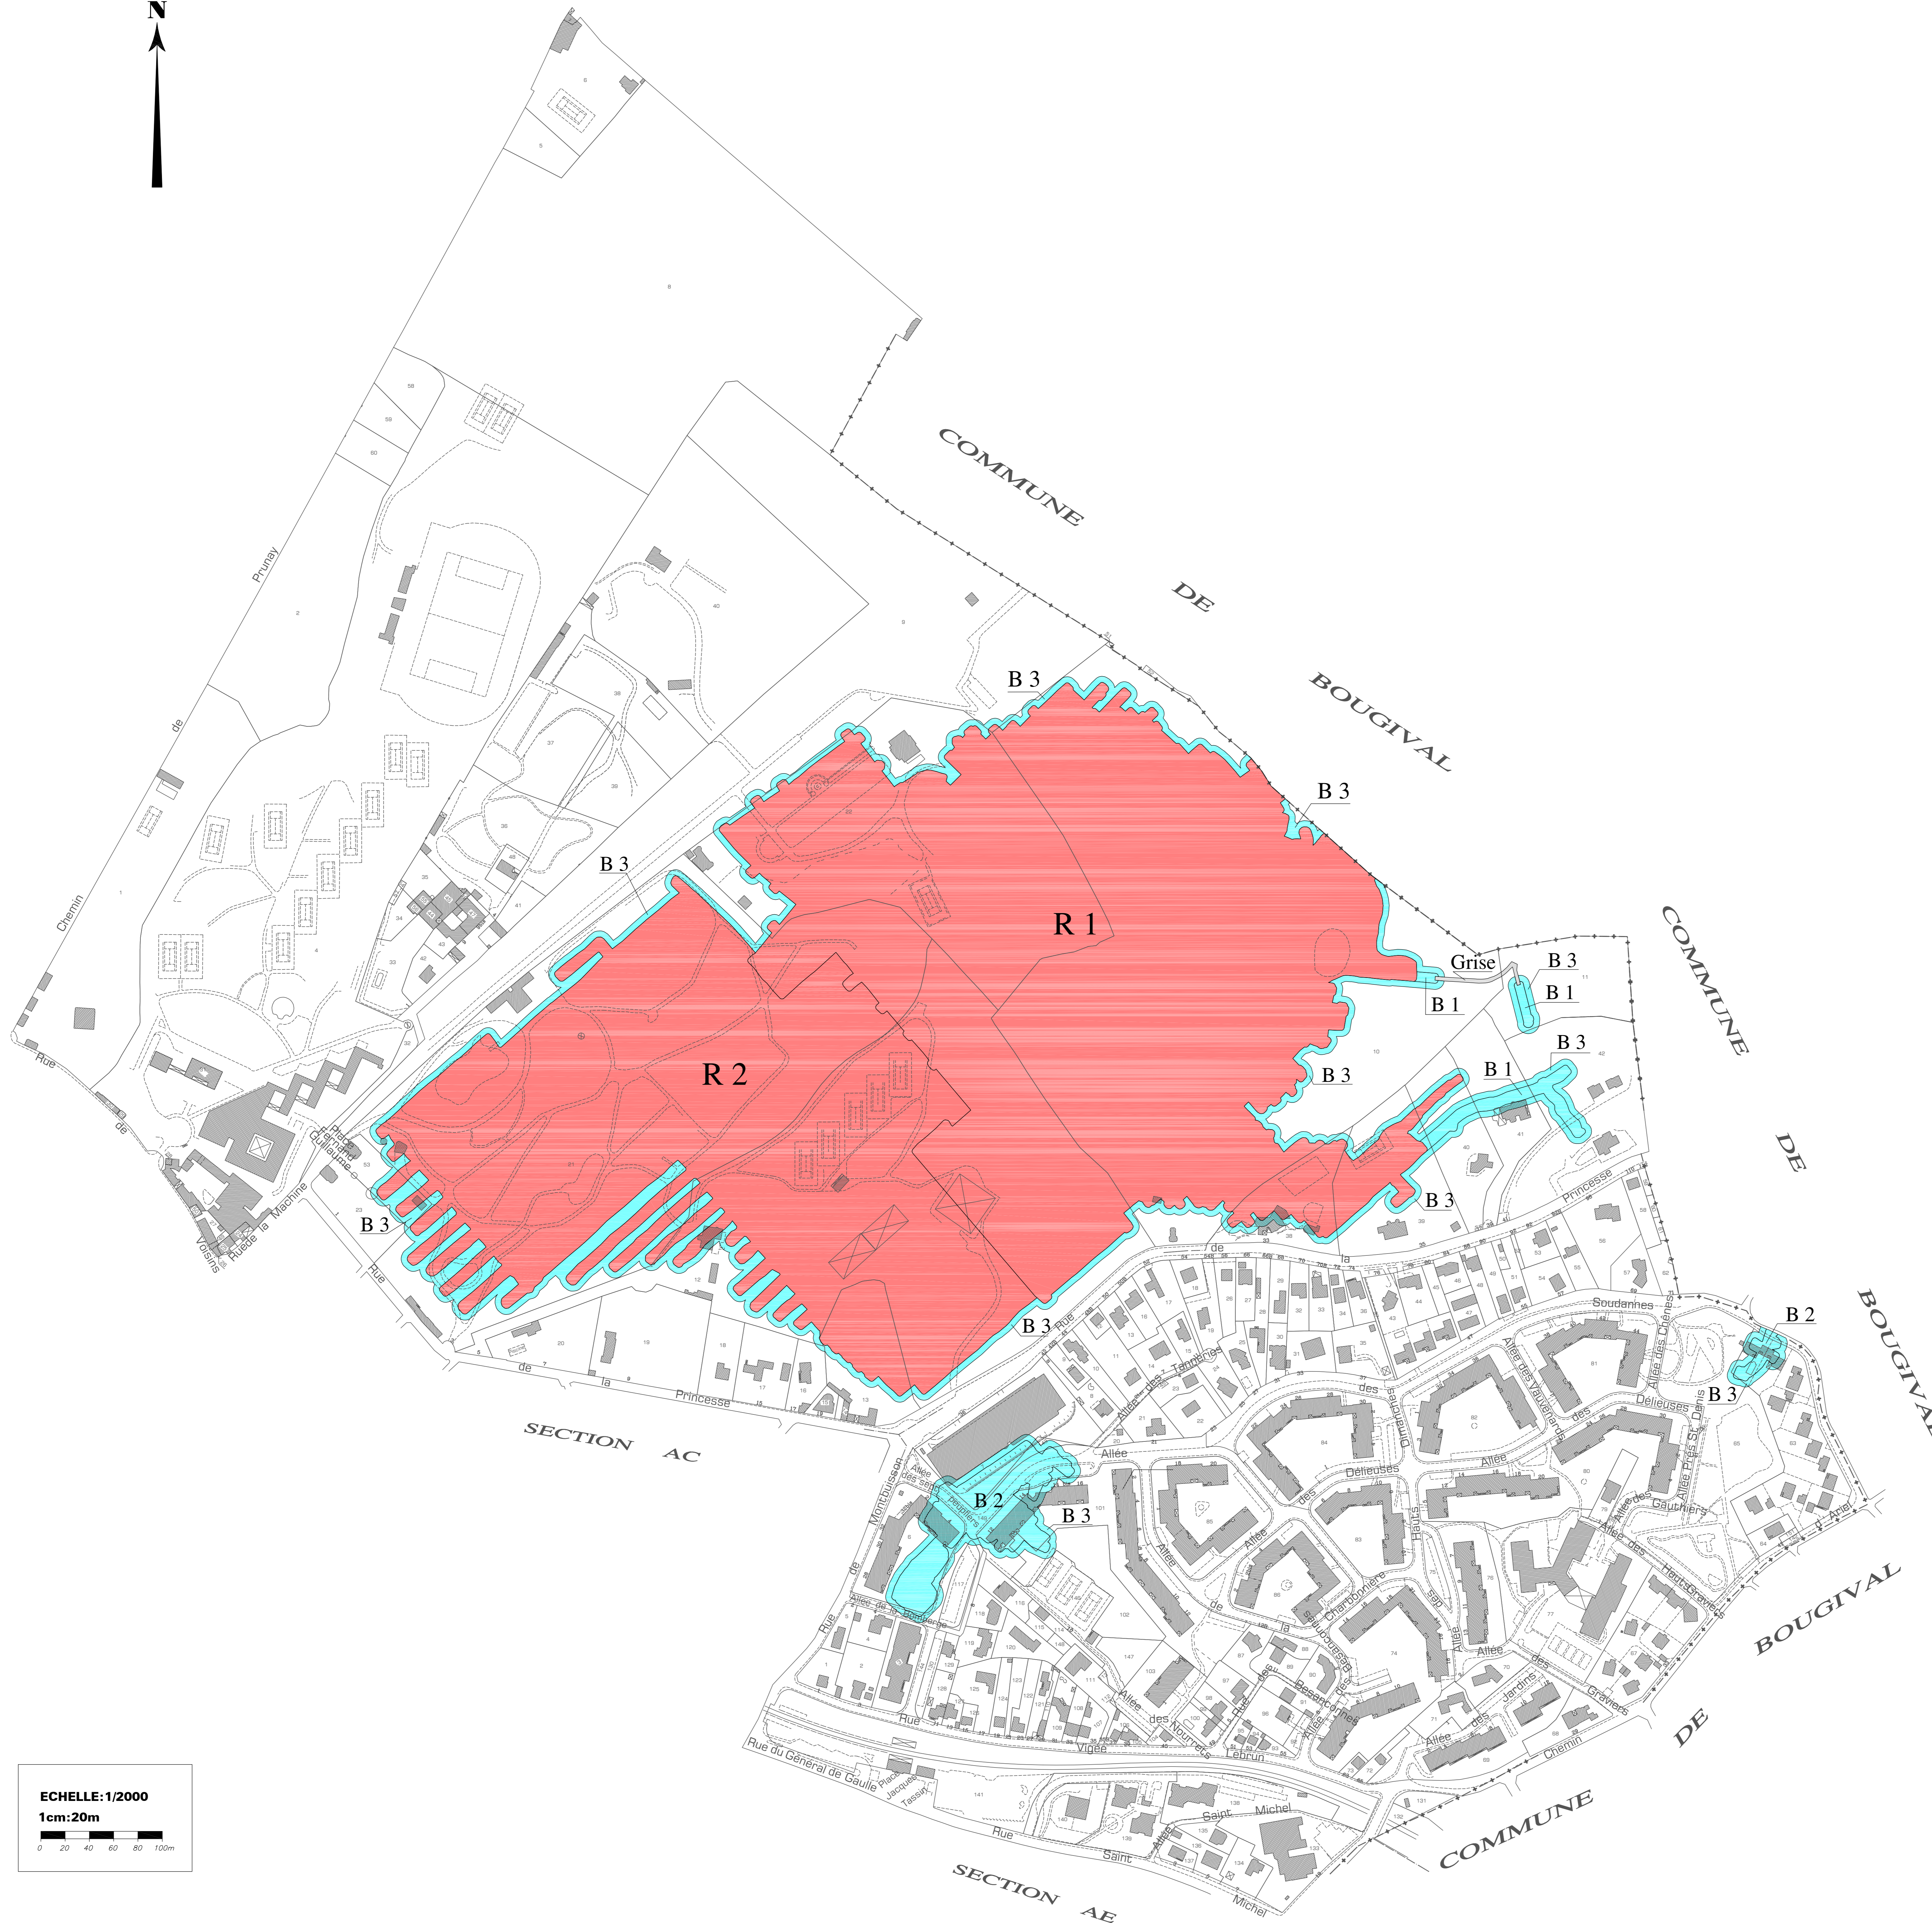

LEGENDE

	R 1 - R 2
	B 1 - B 2 - B 3
	GRISE

TABEAU D'ASSEMBLAGE DE LOUVECIENNES

Préfecture des Yvelines
Commune de LOUVECIENNES

PLAN DE PREVENTION DES RISQUES DE
 MOUVEMENTS DE TERRAINS LIES AUX ANCIENNES
 CARRIERES SOUTERRAINES ABANDONNEES
 DE CALCAIRE GROSSIER ET DE CRAIE

**PLAN DE ZONAGE
 REGLEMENTAIRE**