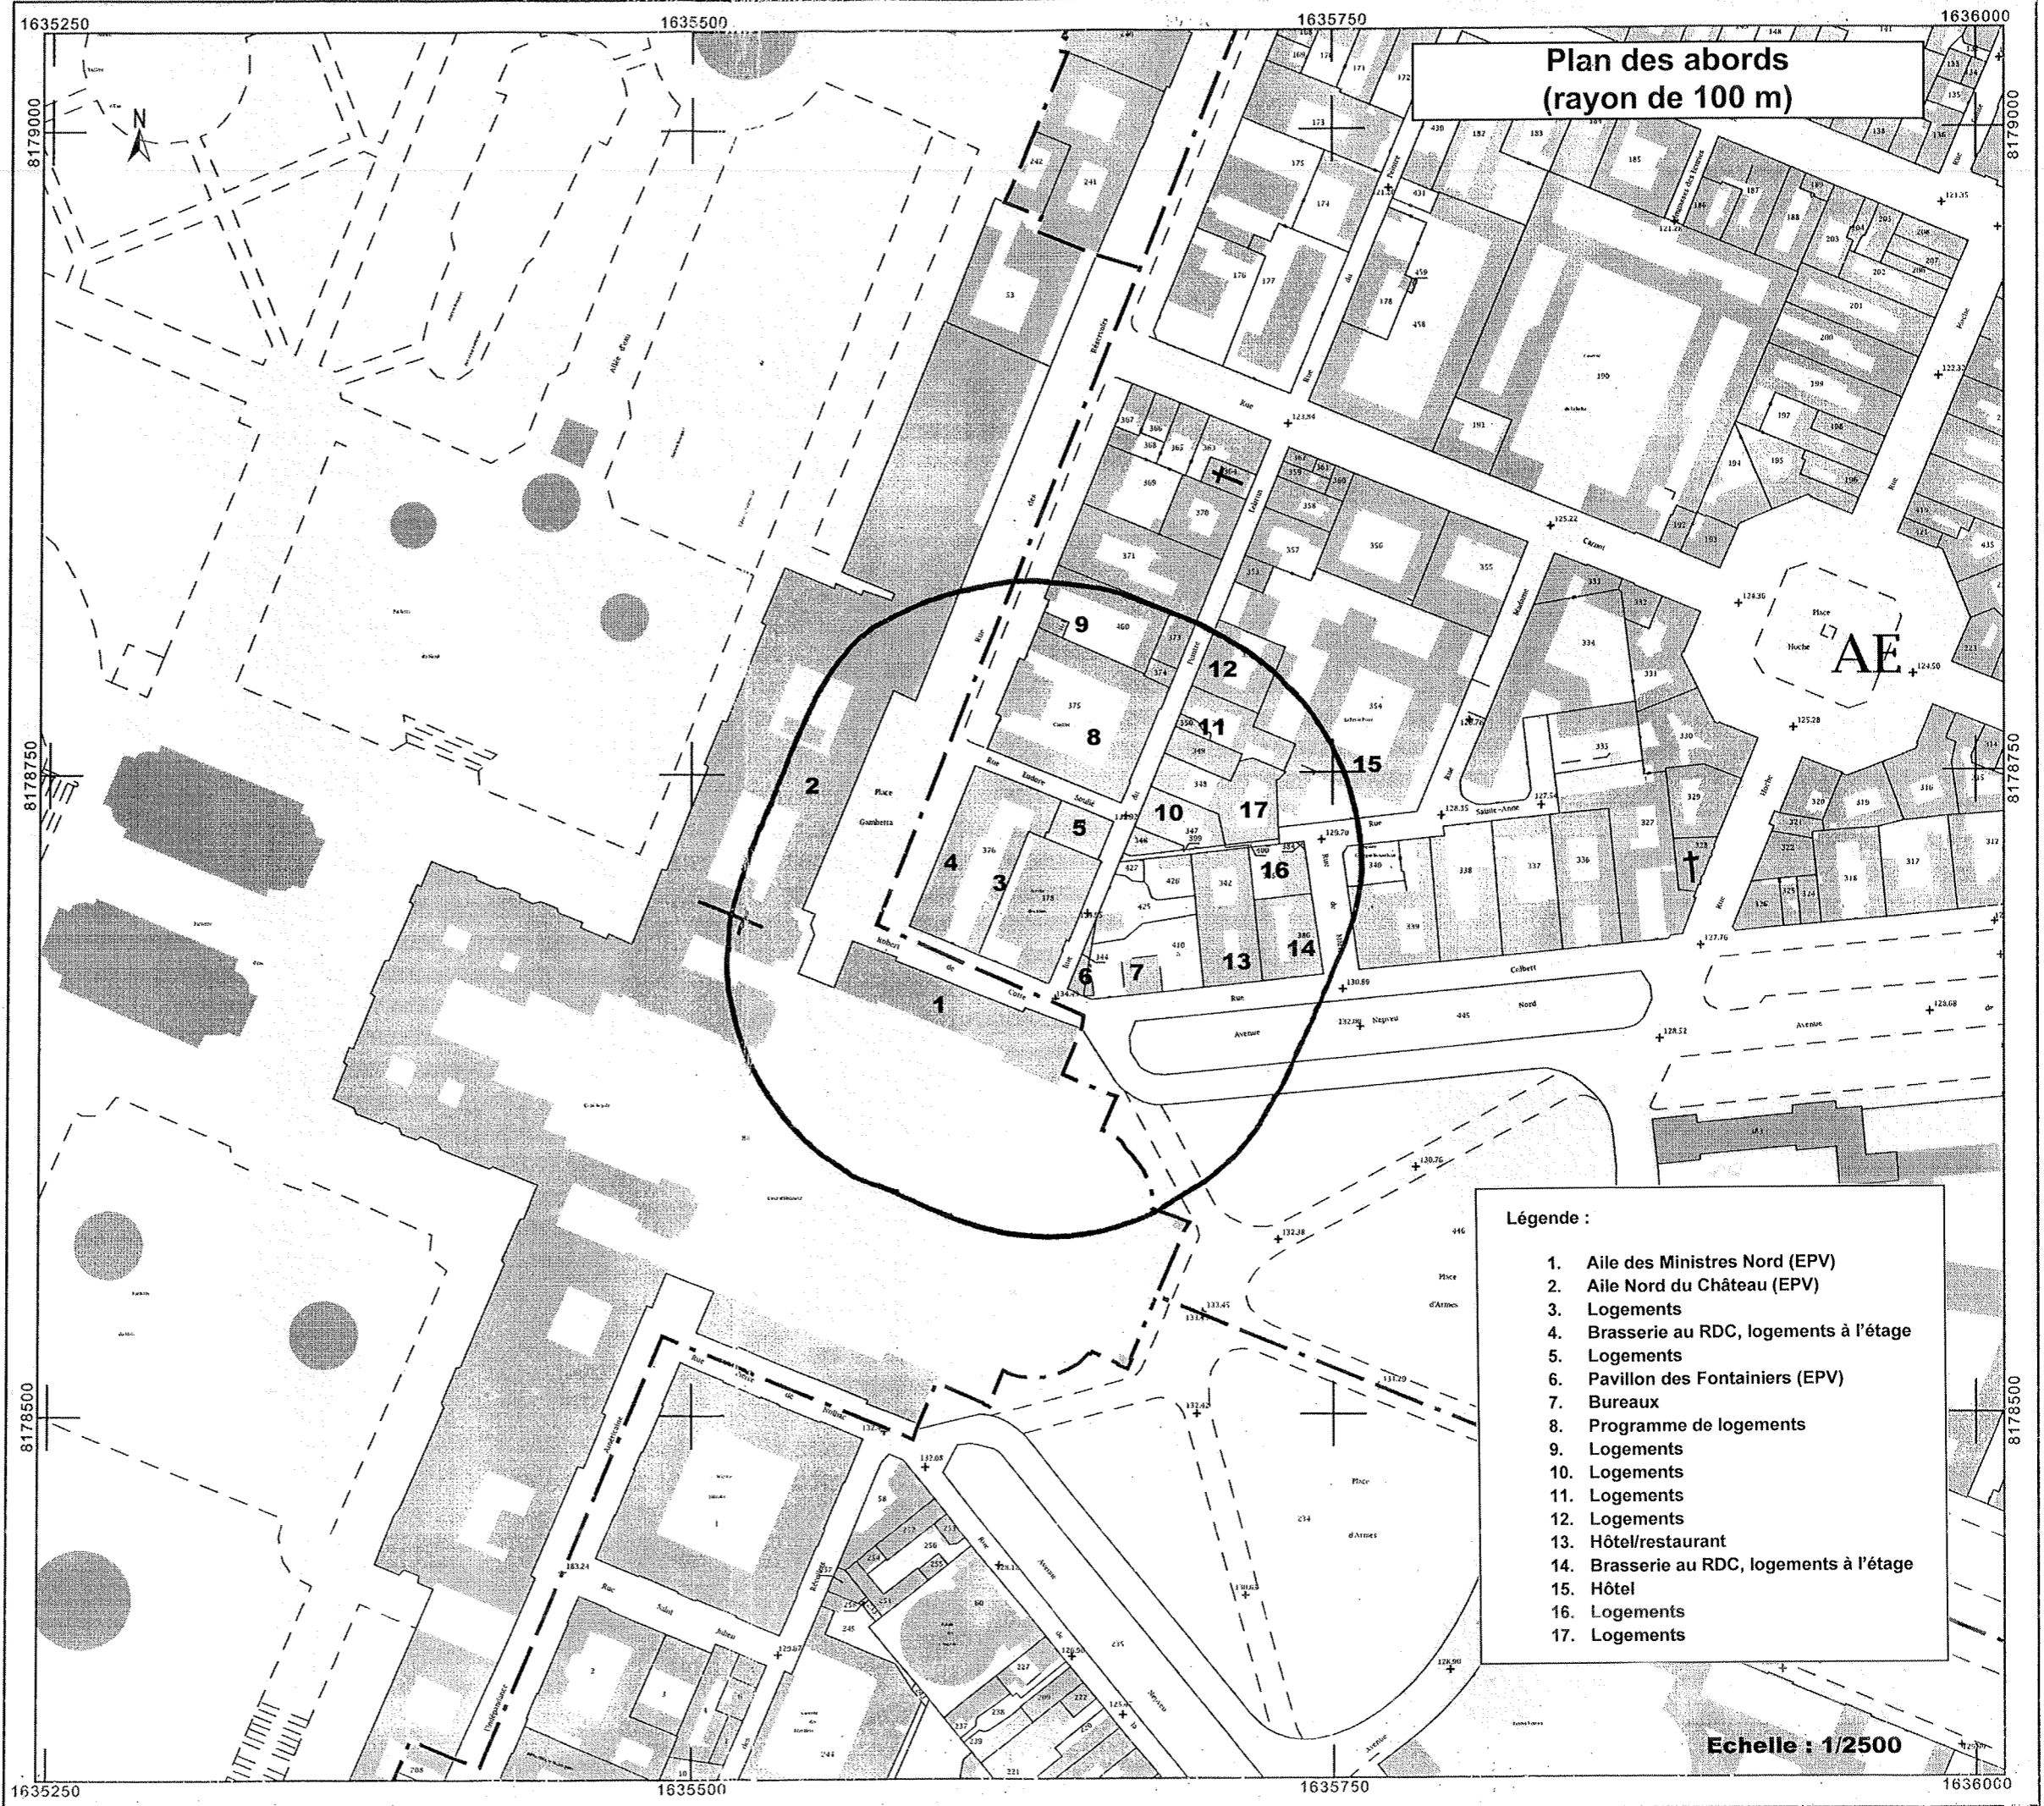

DIRECTION GÉNÉRALE DES
FINANCES PUBLIQUES

EXTRAIT DU PLAN CADASTRAL

Département :
YVELINES

Commune :
VERSAILLES

Section : AE
Feuille : 000 AE 01

Échelle d'origine : 1/1000
Échelle d'édition : 1/2500

Date d'édition : 17/02/2015
(fuseau horaire de Paris)

Cet extrait de plan vous est délivré par :

cadastre.gouv.fr
©2014 Ministère des Finances et des Comptes publics

Plan des abords
(rayon de 100 m)

- Légende :
1. Aile des Ministres Nord (EPV)
 2. Aile Nord du Château (EPV)
 3. Logements
 4. Brasserie au RDC, logements à l'étage
 5. Logements
 6. Pavillon des Fontainiers (EPV)
 7. Bureaux
 8. Programme de logements
 9. Logements
 10. Logements
 11. Logements
 12. Logements
 13. Hôtel/restaurant
 14. Brasserie au RDC, logements à l'étage
 15. Hôtel
 16. Logements
 17. Logements

Echelle : 1/2500