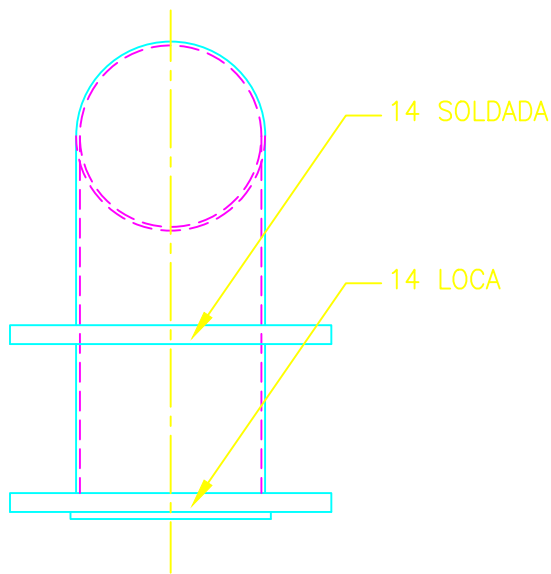

1

2

3

4

A

B

C

1	BRIDA DN 200 PN 10	14	S/R	PP/INOX	-	
1	TUBO DN 200 PN 10	13	S/R	PP/INOX	-	
1	CODO 90° DN 200 PN 10	12	S/R	PP/INOX	-	

CANTIDAD	DENOMINACIÓN	MARCA	REF.	MATERIAL	PESO (Kg)	OBSERVACIONES
----------	--------------	-------	------	----------	-----------	---------------

ESCALA  
1:12

U.DIM. mm

TUBO DE ASPIRACIÓN  
EWK-I 1260 (SULZER PUMPS FRANCE)

PLANO: S/R