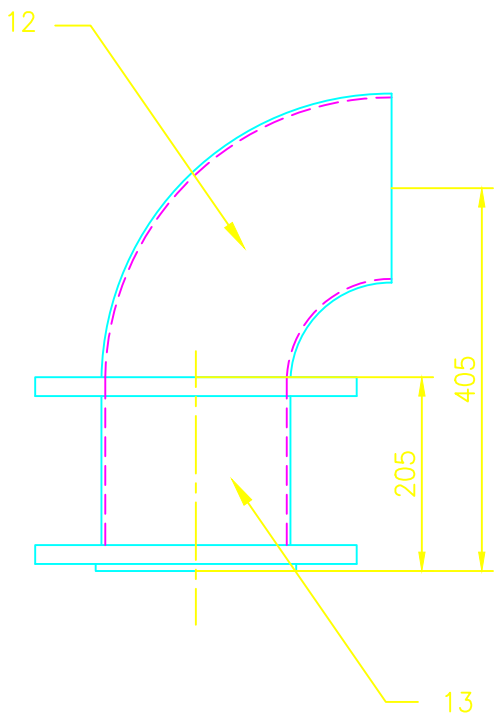

1

2

3

4

A

B

C

1	BRIDA DN 200 PN 10	14	S/R	PP/INOX	-	
1	TUBO DN 200 PN 10	13	S/R	PP/INOX	-	
1	CODO 90° DN 200 PN 10	12	S/R	PP/INOX	-	

CANTIDAD	DENOMINACIÓN	MARCA	REF.	MATERIAL	PESO (Kg)	OBSERVACIONES
----------	--------------	-------	------	----------	-----------	---------------

ESCALA  
1:12

U.DIM. mm

TUBO DE ASPIRACIÓN  
EWK-I 1260 (SULZER PUMPS FRANCE)

PLANO: S/R