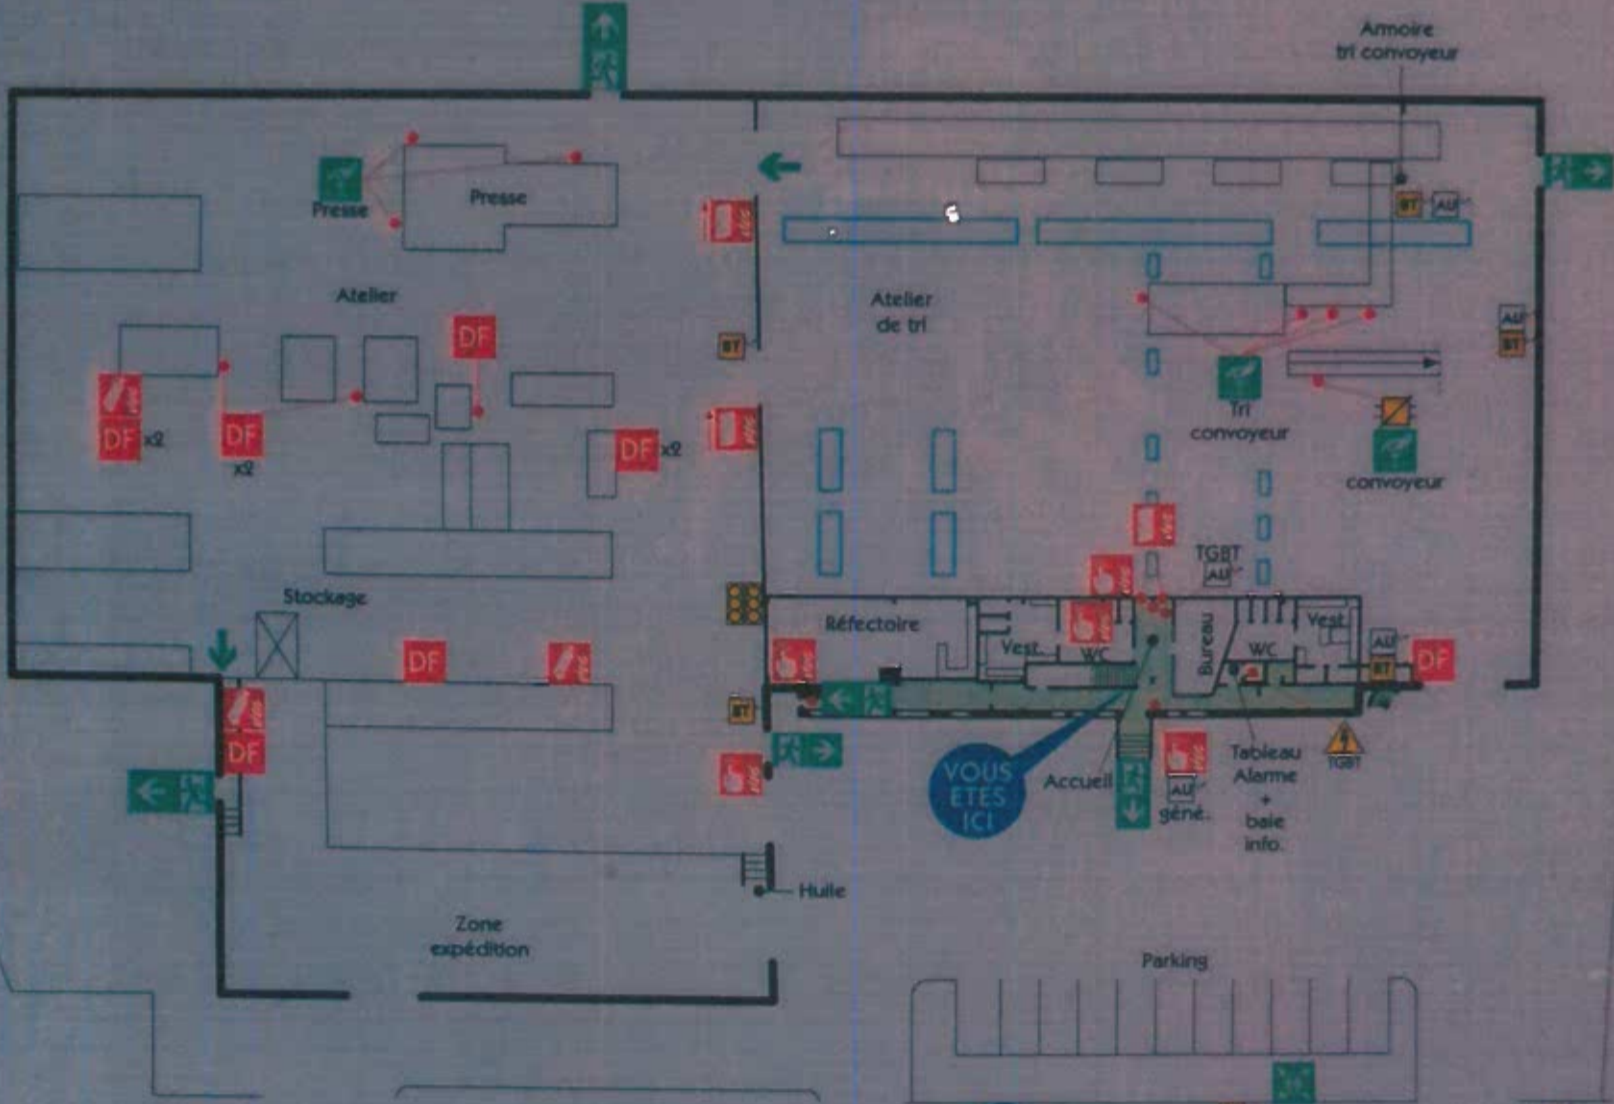

PLAN D'INTERVENTION

LE RELAIS VAL DE SEINE EBS

15, rue Panhard Levassor
78570 CHANTELOUP LES VIGNES

Etage

Rez-de-chaussée

LEGENDE

	Déclencheur manuel-sonne		Redant GAZ sous plafond
	Porte coupe feu		Arrêt d'urgence électricité
	Débranchage		Posteau incendie
	Extincteur sur roues		Arrêt d'urgence
	Servais gaz		Point de rassemblement
	Dépot bouteille de gaz		Cheminement d'évacuation
	Local électrique		Evacuation trois
	Armoire électrique		

INCENDIE 18 112

DESAUTS
N° : 01 47 47 88 90
A9-01424-01
JULIET 2013