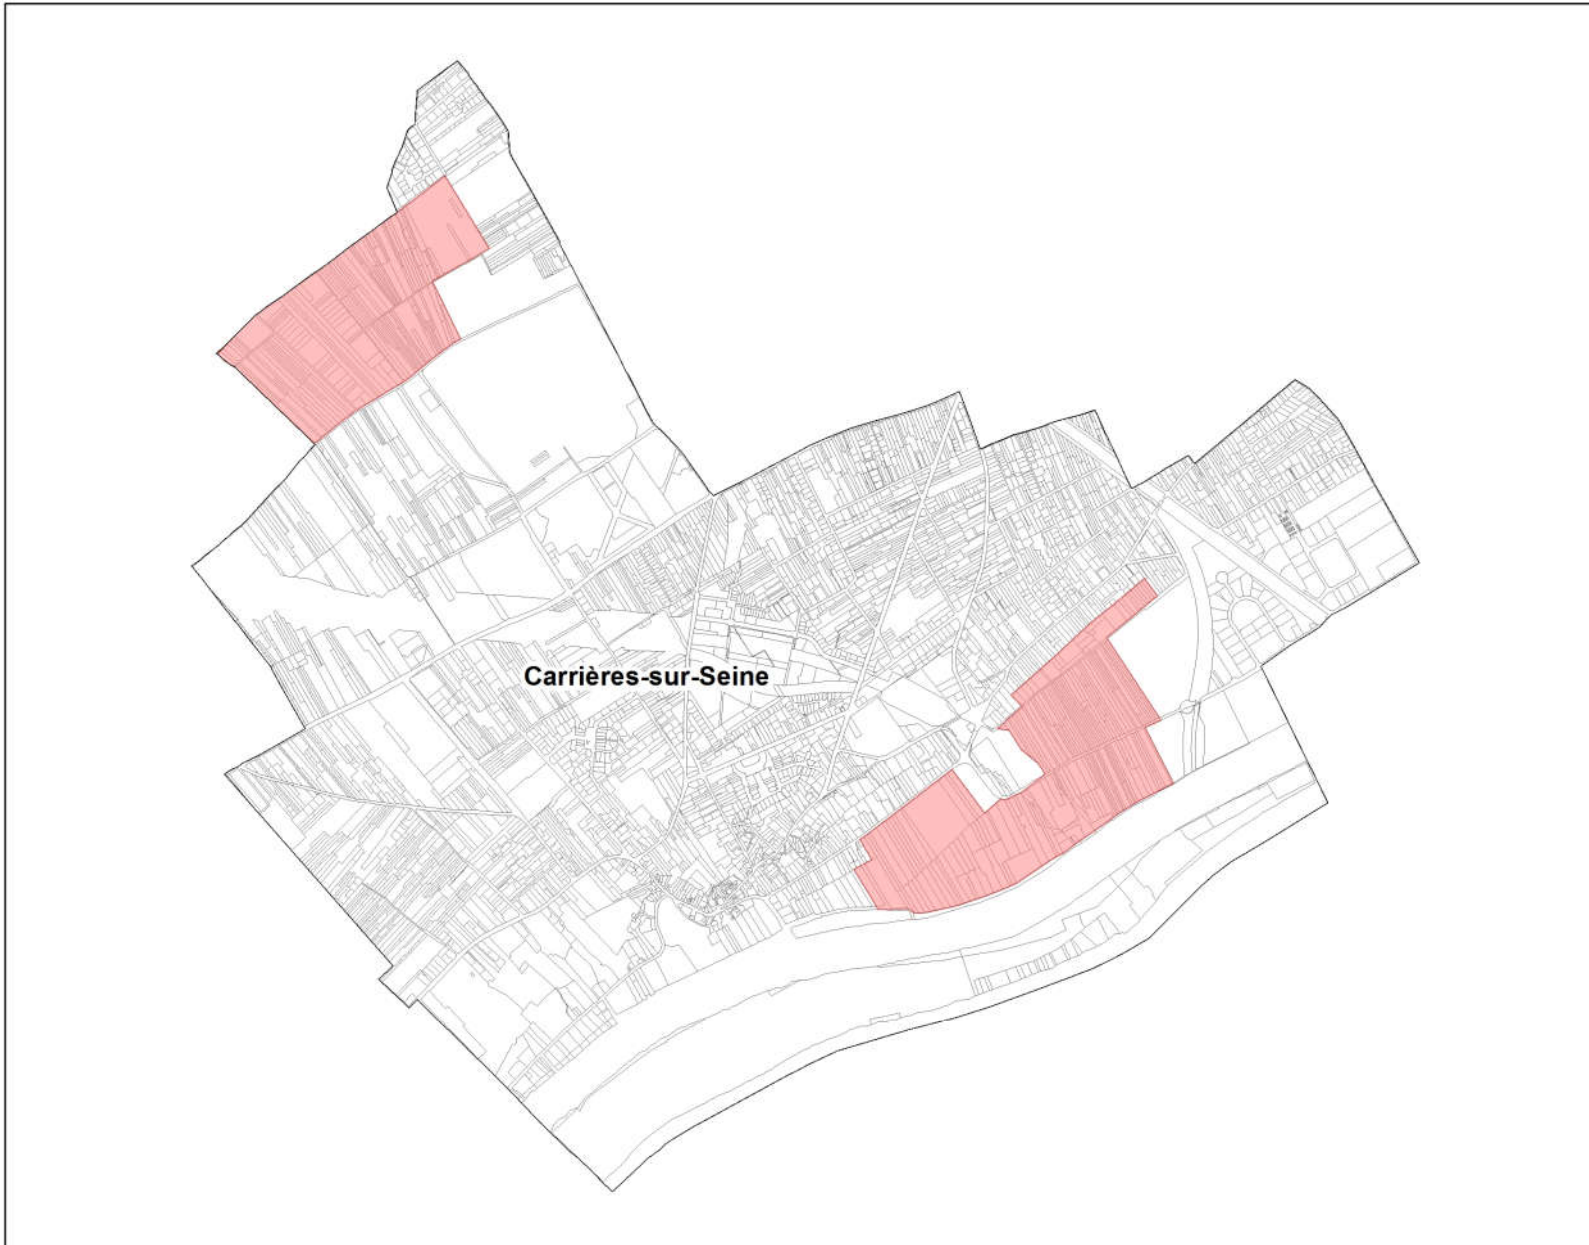

Plan de la ZAP de Carrières-sur-Seine

ZAP