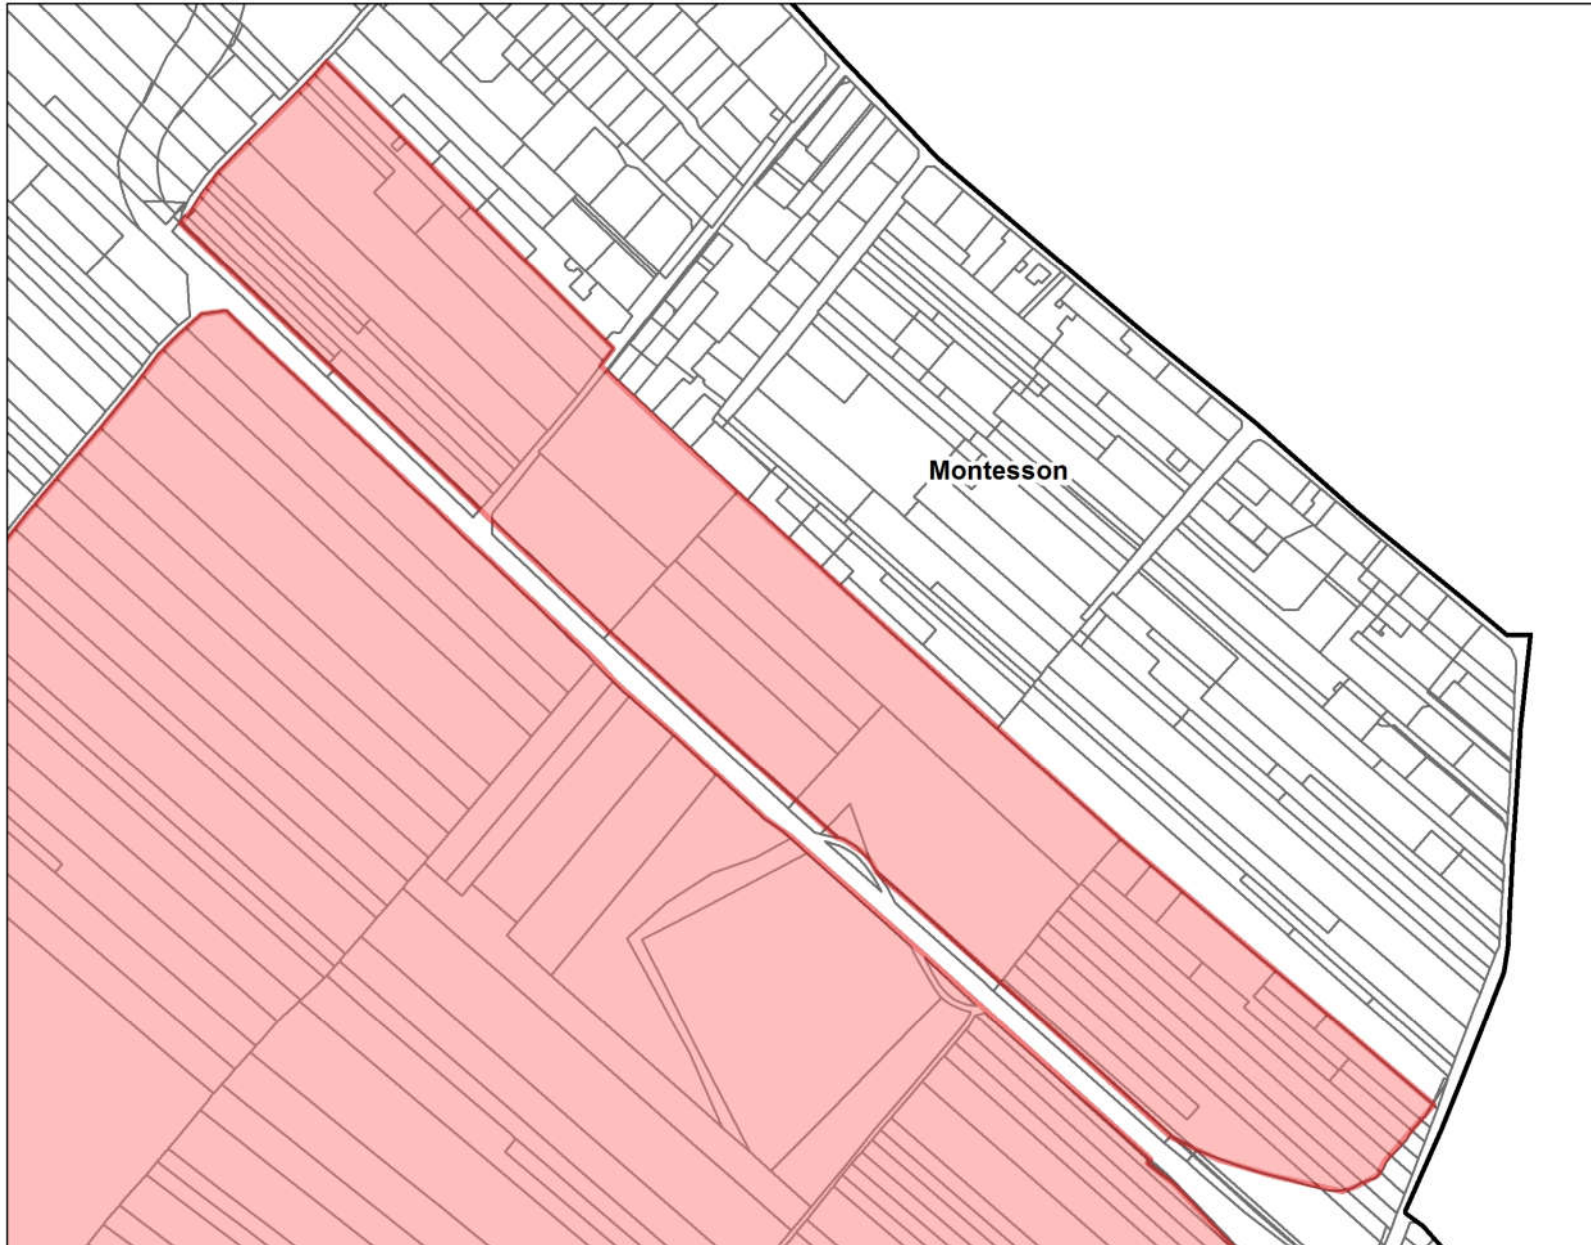

Plan de la ZAP de Montesson (chemin de l'Espérance)

ZAP

Cartographie : Safer Île-de-France
13/05/2018
Sources : IGN, Département de l'Essonne, Région Île-de-France,
Safer Île-de-France, DGER
REPRODUCTION INTERDITE