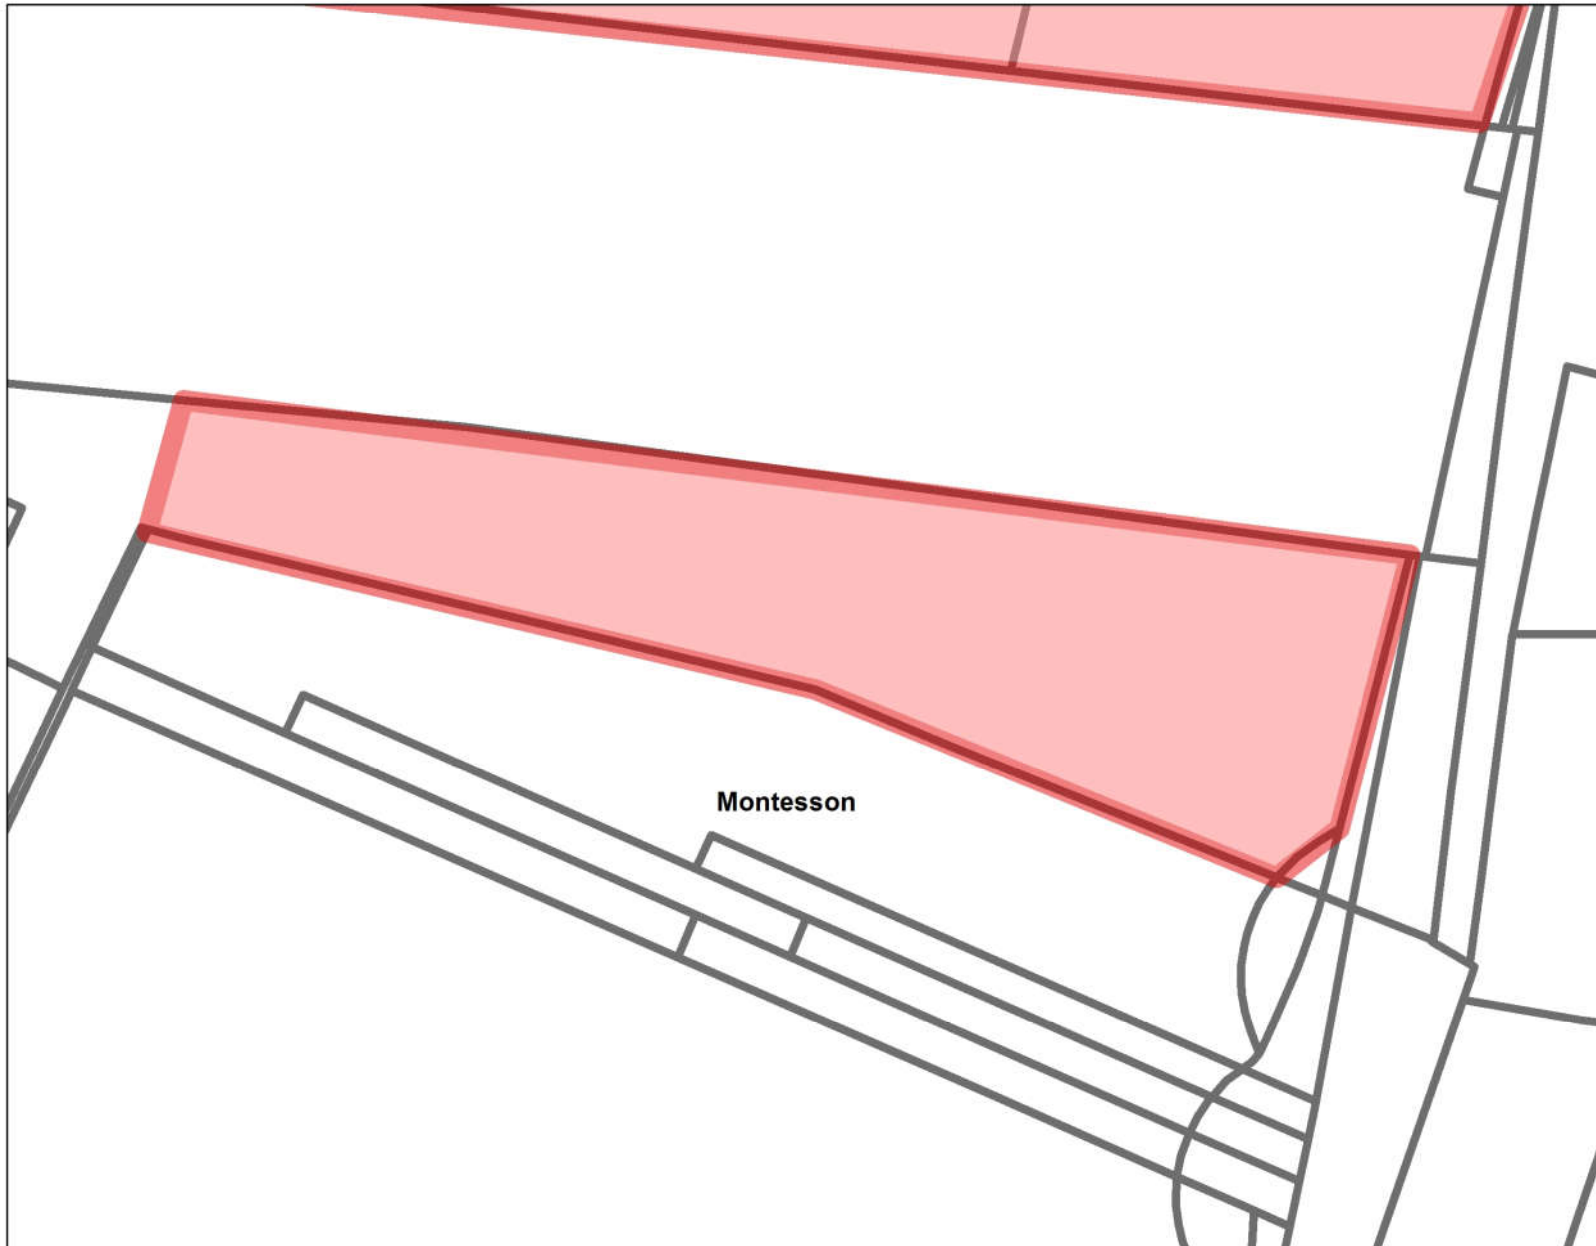

Plan de la ZAP de Montesson (Délaié sud A14)

ZAP

20 m

Cartographie : Safer Île-de-France
31/05/2018
Sources : IGN, Département des Yvelines, Région Île-de-France,
Safer Île-de-France, DGER
REPRODUCTION INTERDITE