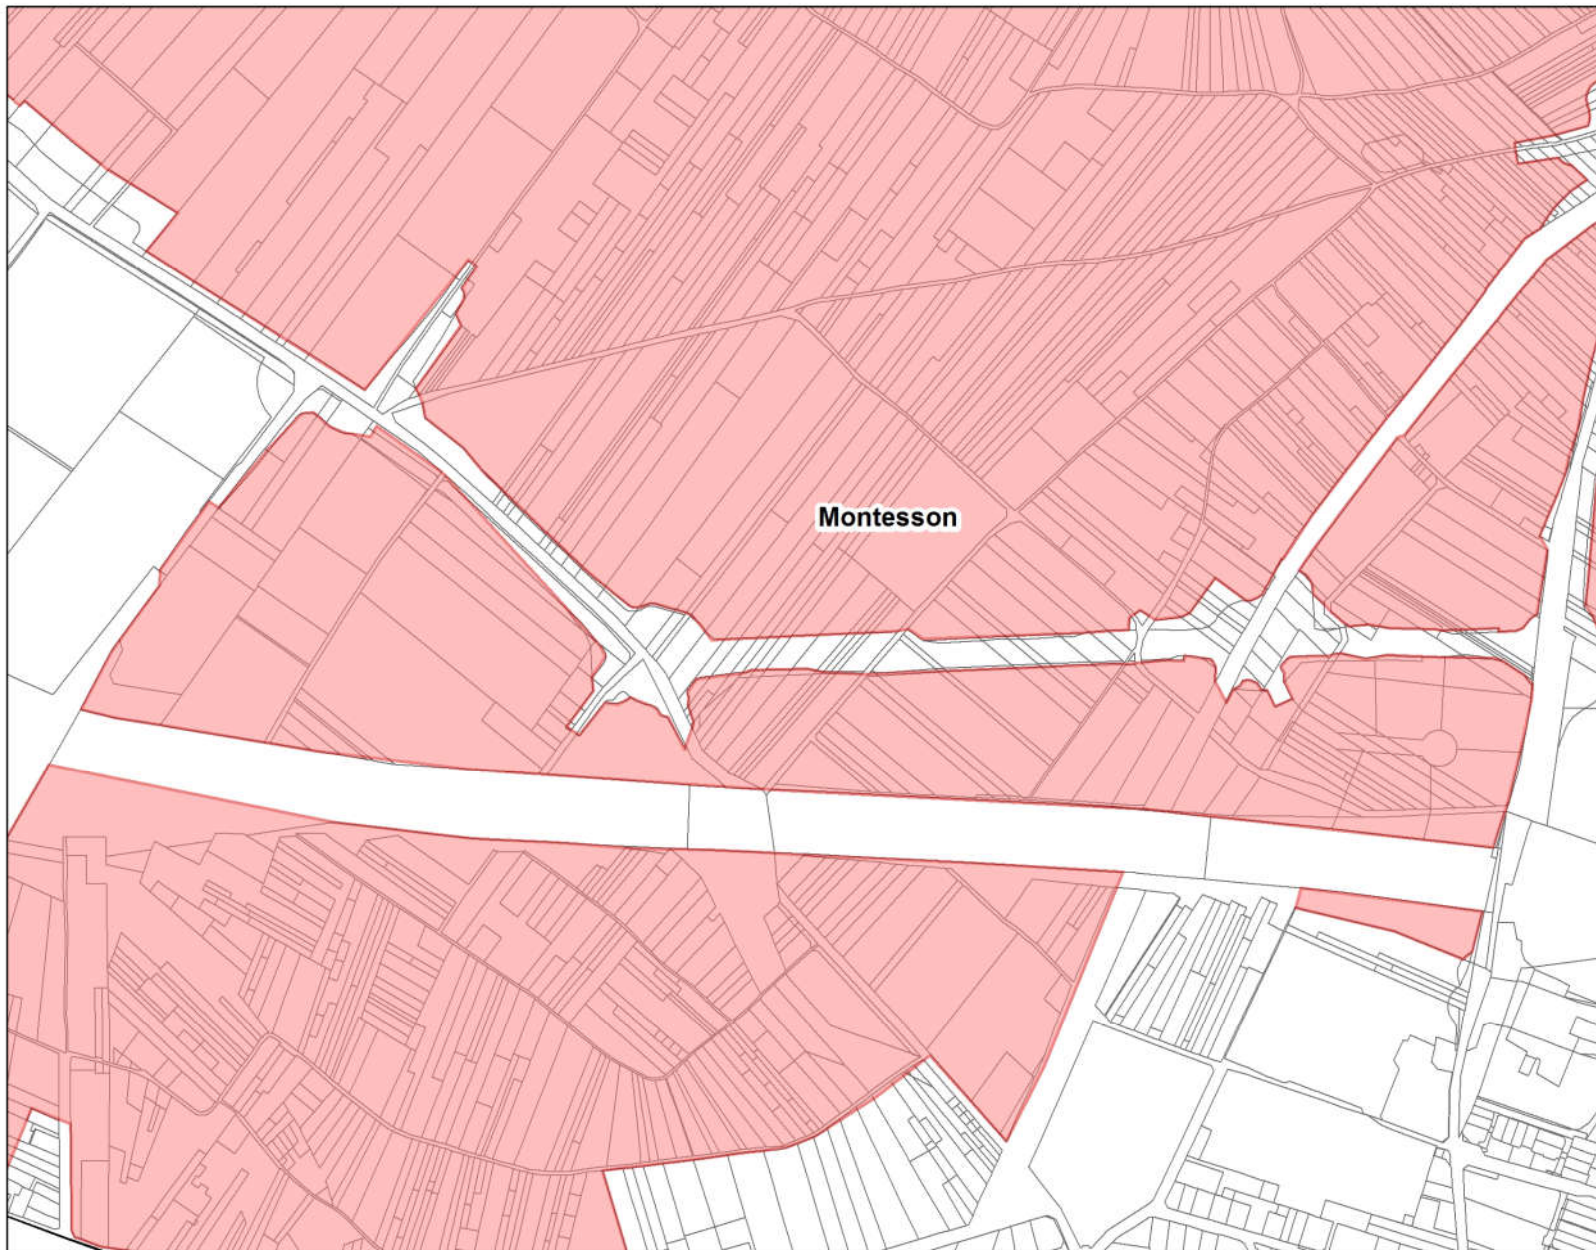

Plan de la ZAP de Montesson (Sud voie nouvelle)

ZAP