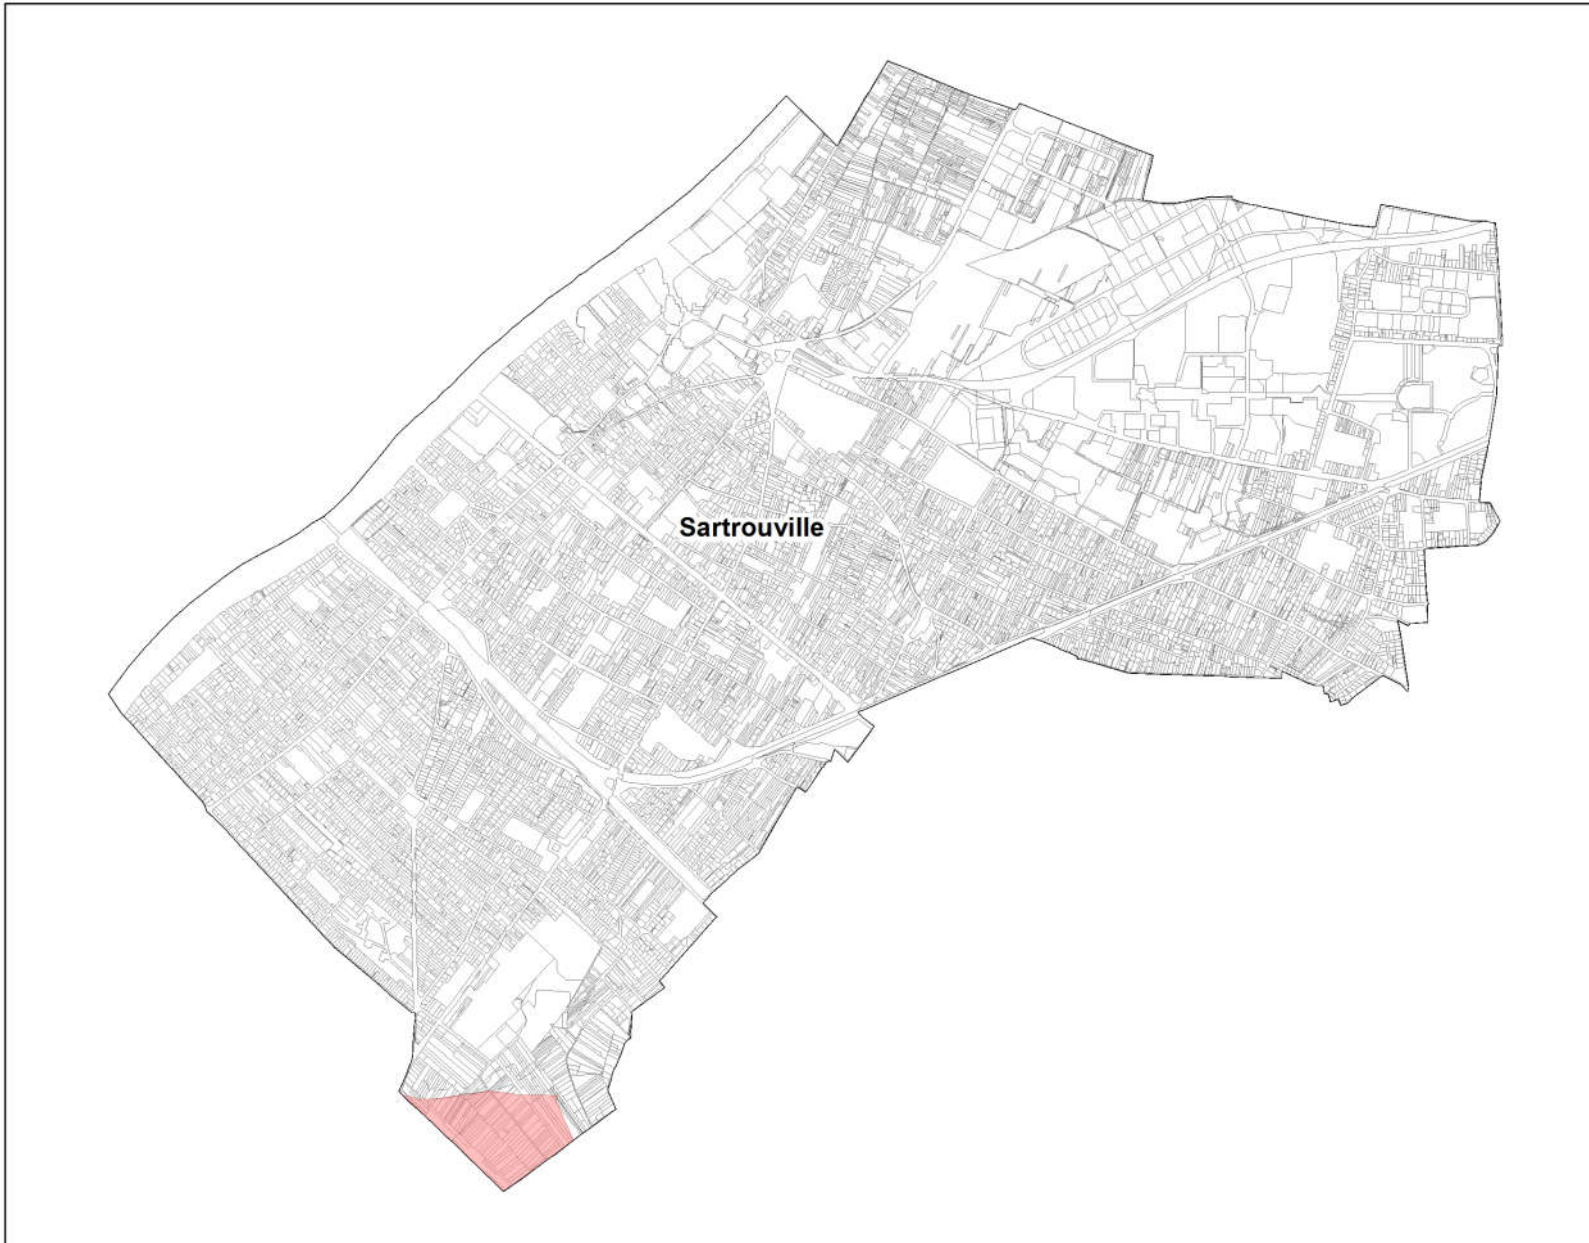

Plan de la ZAP de Sartrouville

ZAP