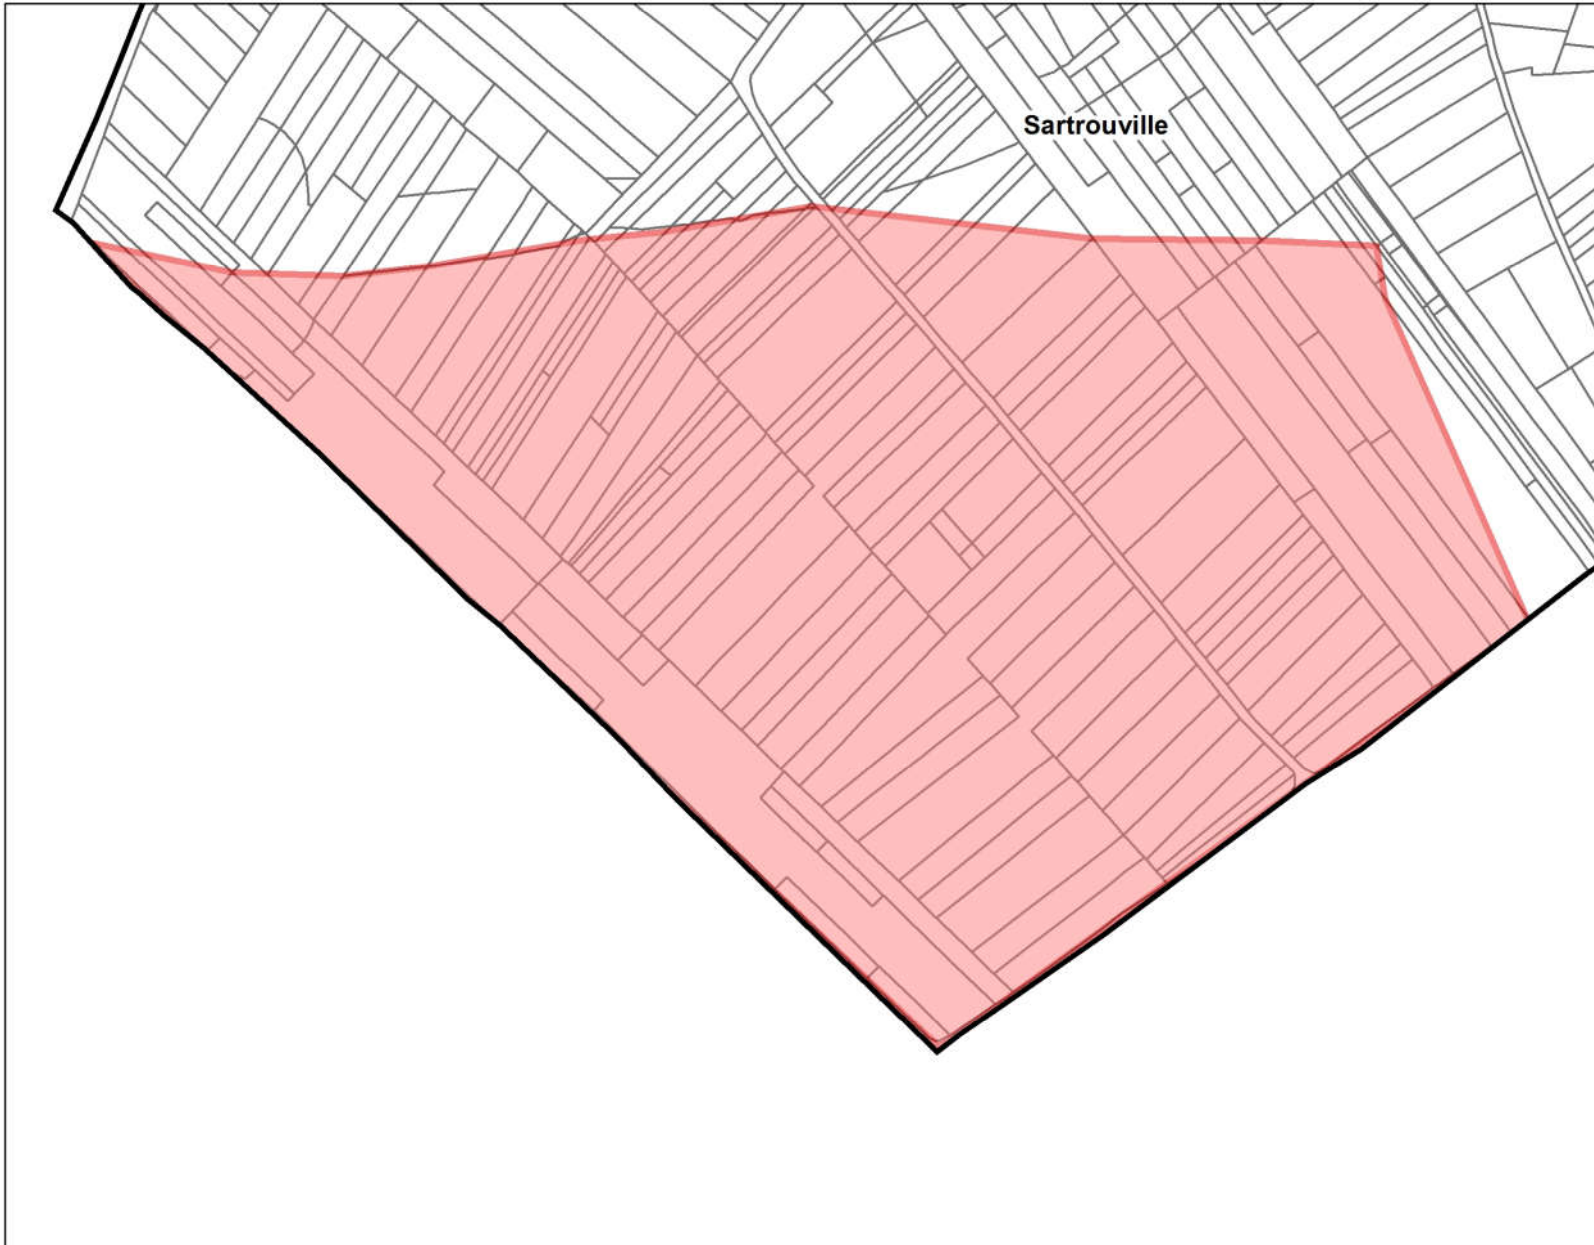

# Plan de la ZAP de Sartrouville (zoom)

ZAP

Cartographie : Safer Île-de-France  
31/05/2018  
Sources : IGN, Département des Yvelines, Région Île-de-France,  
Safer Île-de-France, DGER  
REPRODUCTION INTERDITE