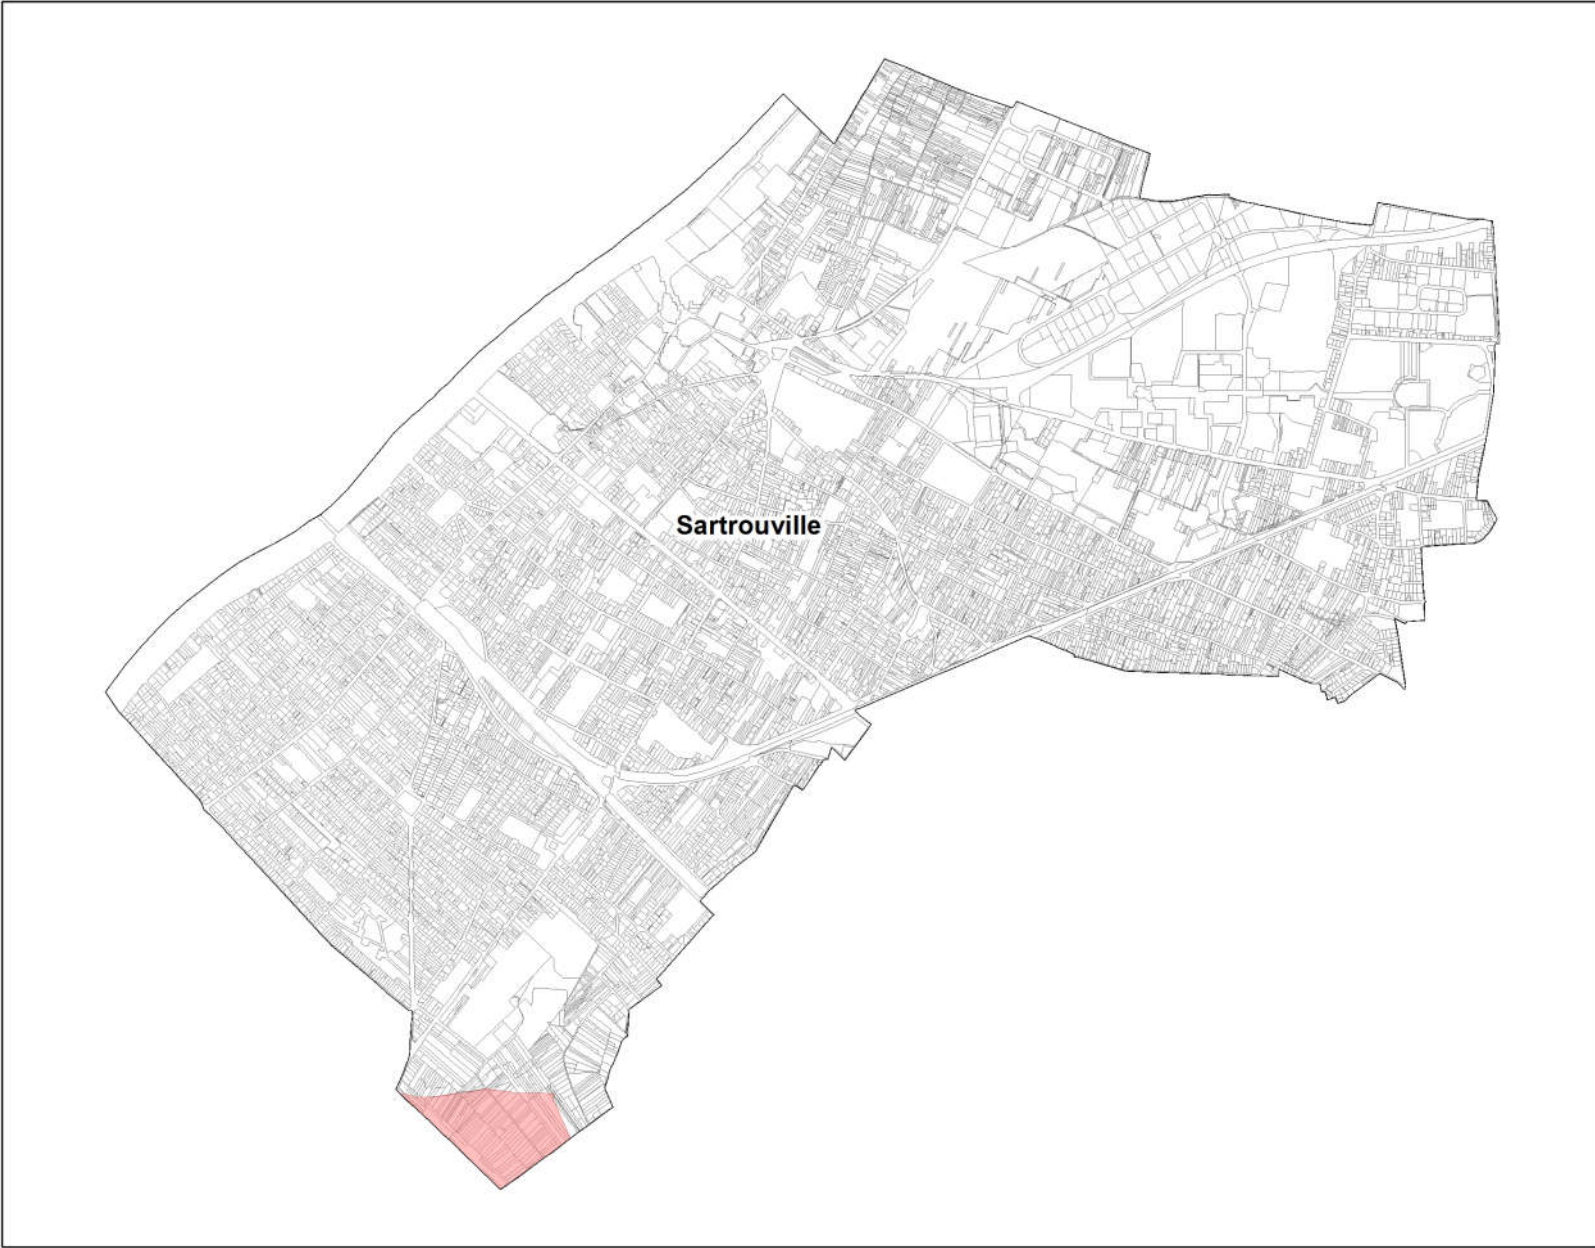

# Plan de la ZAP de Sartrouville

 ZAP

Cartographie : Safer Île-de-France  
13/05/2018  
Sources : IGN, Département des Yvelines, Région Île-de-France,  
Safer Île-de-France, DGER  
REPRODUCTION INTERDITE