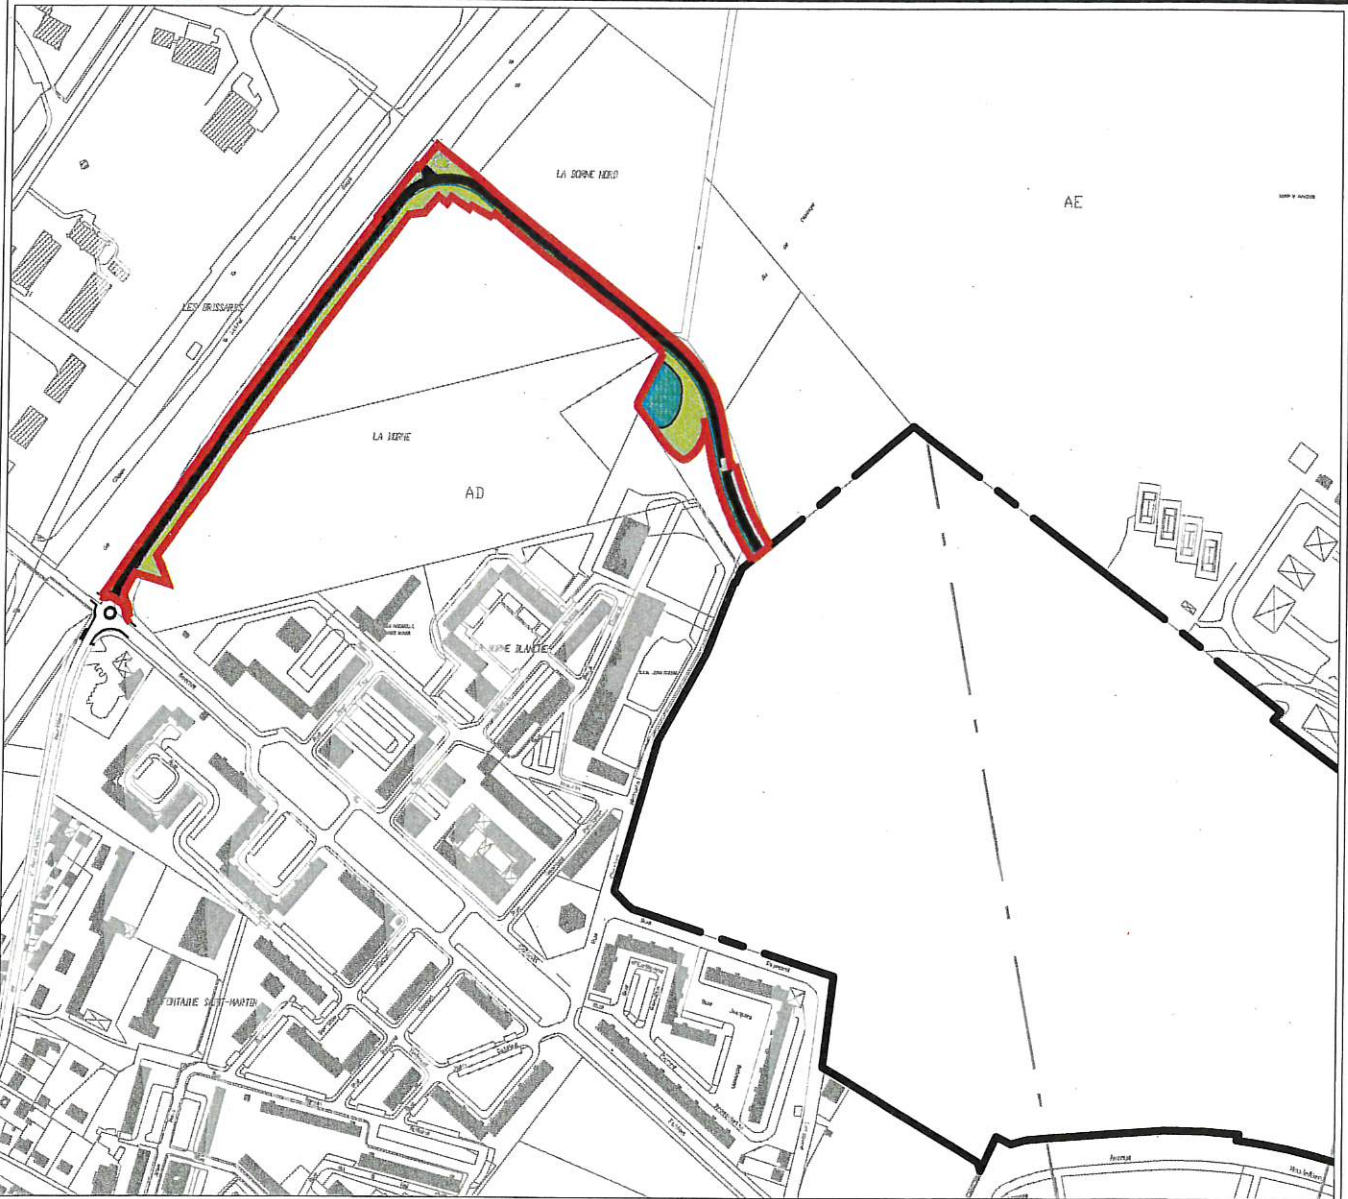

VILLE
DE
Saint-Cyr l'Ecole

Grand Paris Aménagement

195 rue de Bercy - 75 582 Paris Cedex 12

Voirie de la Râtelles

TGTFP
Atelier d'architecture et d'urbanisme
<http://tgftp.com>

3 rue Boyer, 75020 Paris
01 43 66 87 89 - 01 43 66 52 12
atelier@tgftp.com