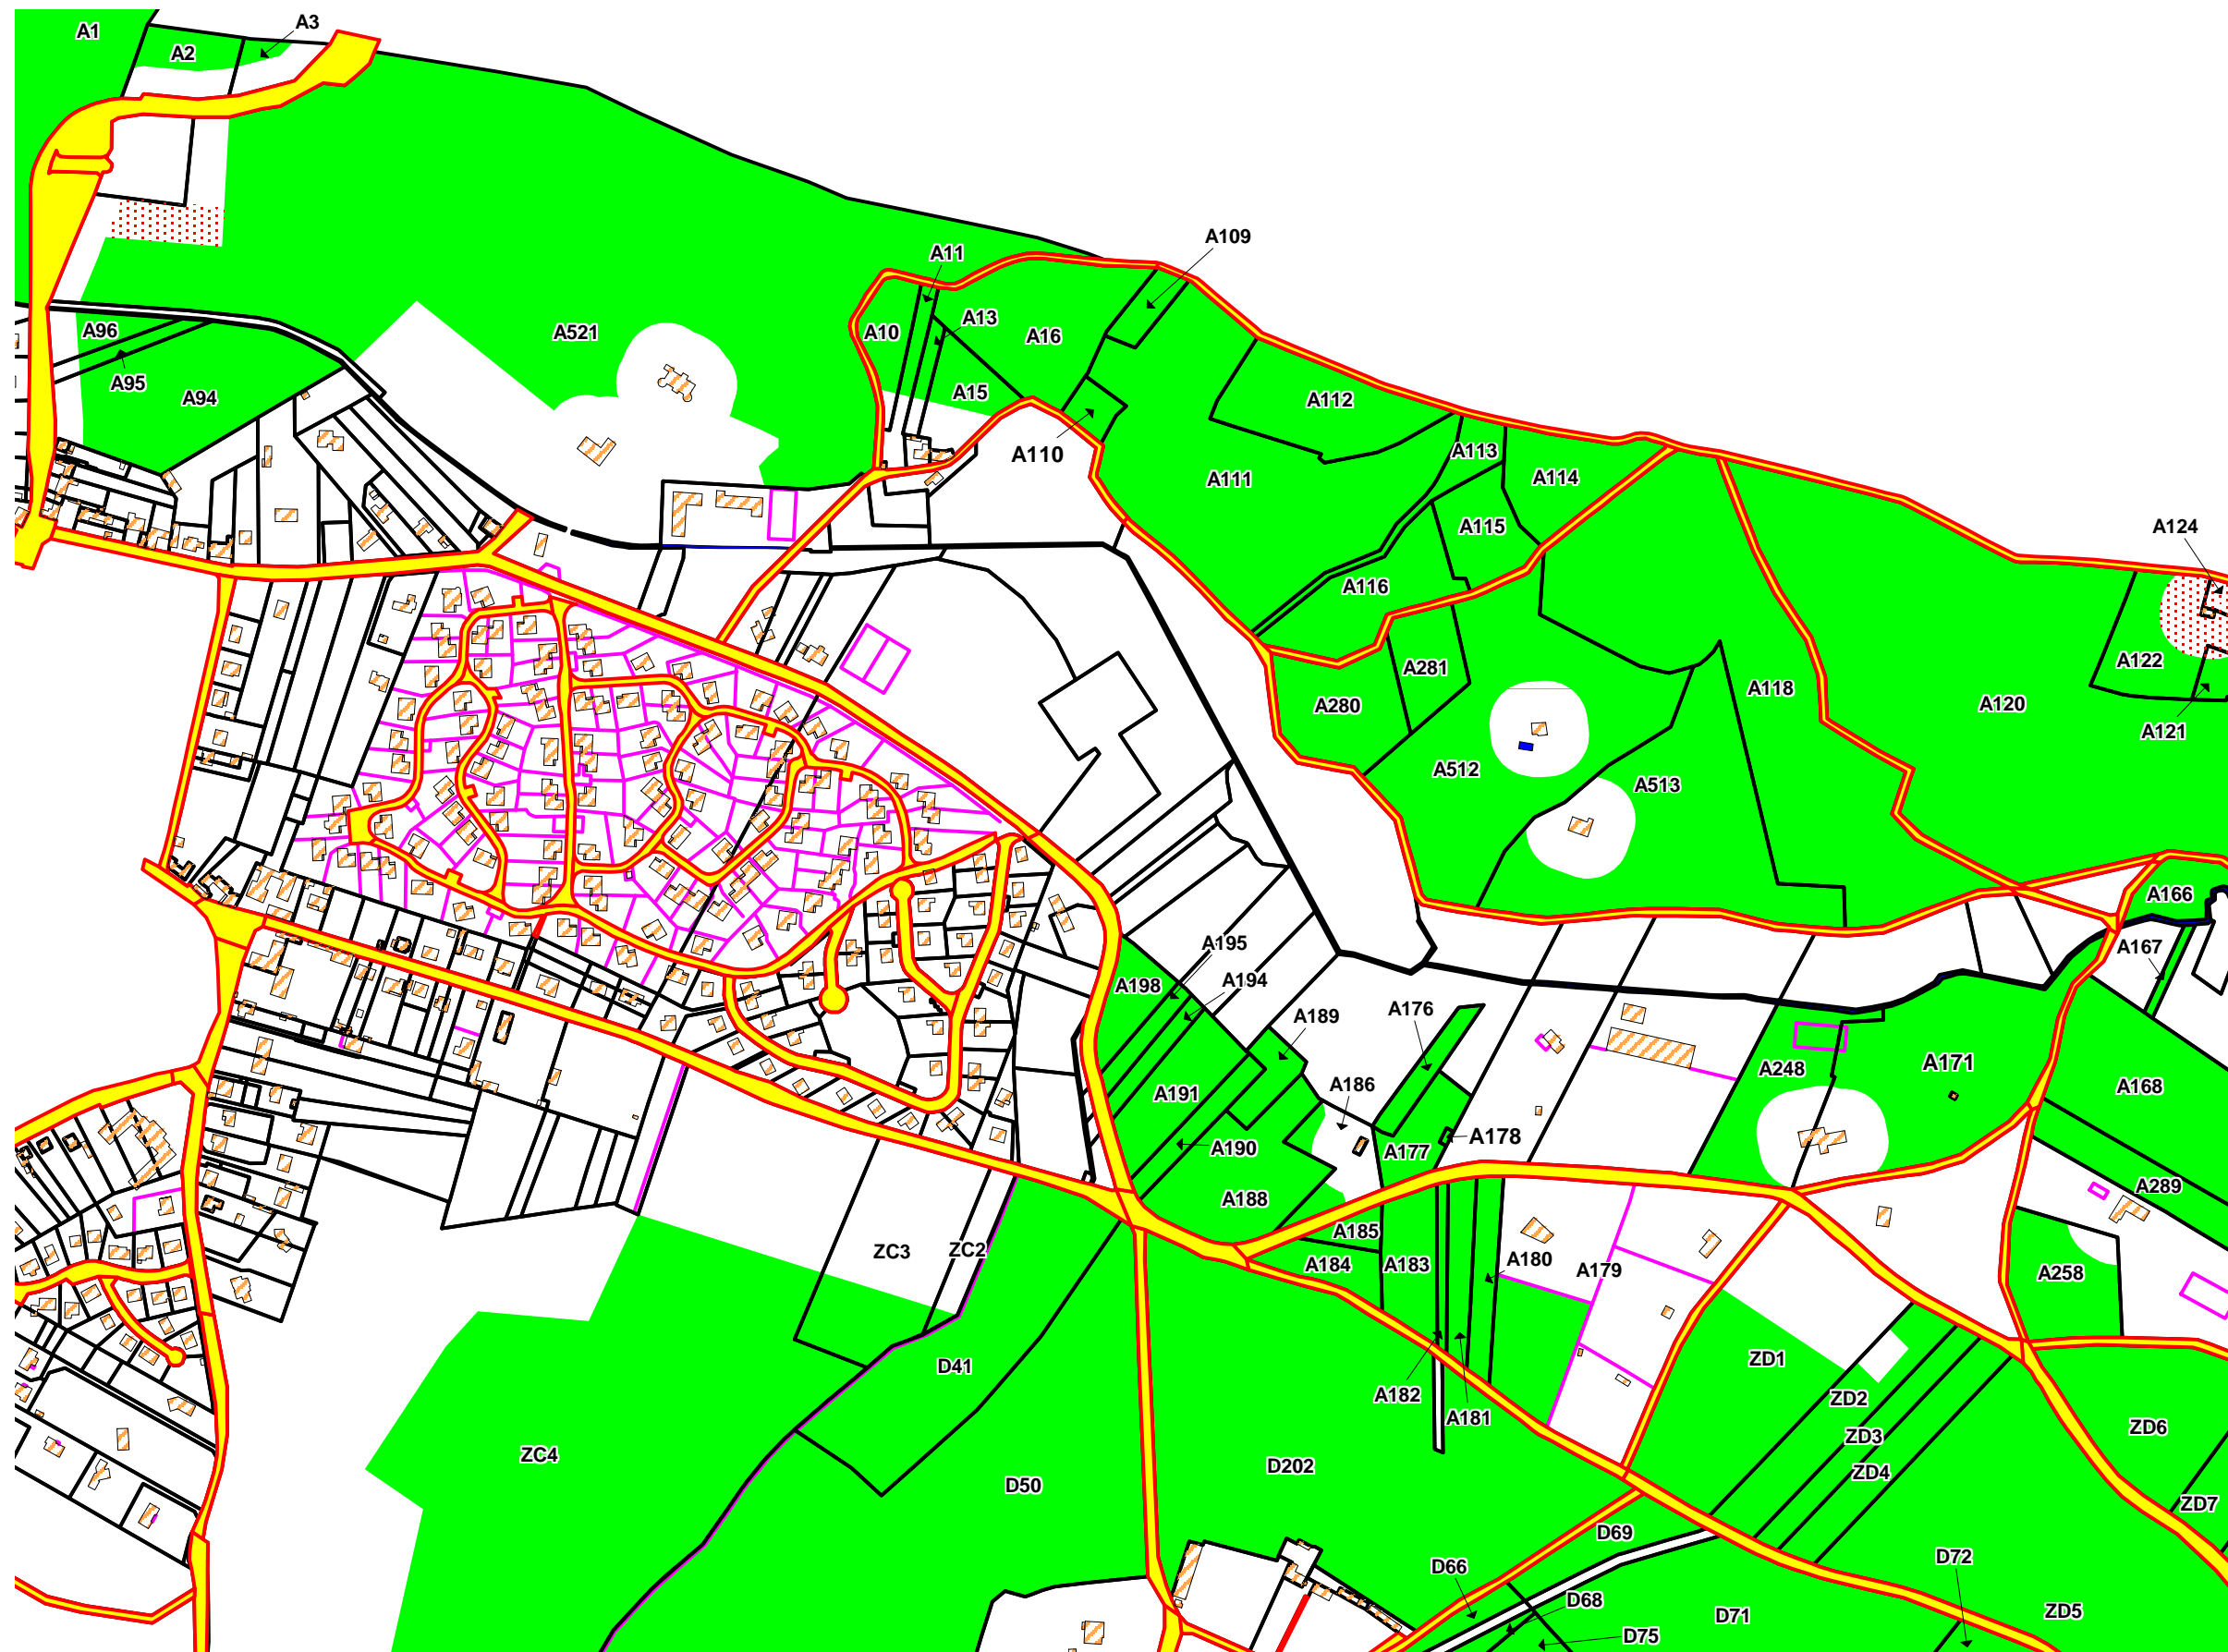

PLANCHE 2

Légende

- Limite de classement
- Retrait
- Bâti
- Voirie
- Hydrographie
- Cadastre
- Divers
- L31 parcelle cadastrale classée

DDAF78 - FB - 7/09/06

Echelle : 1:5 000

Préfecture des Yvelines

DDAF 78