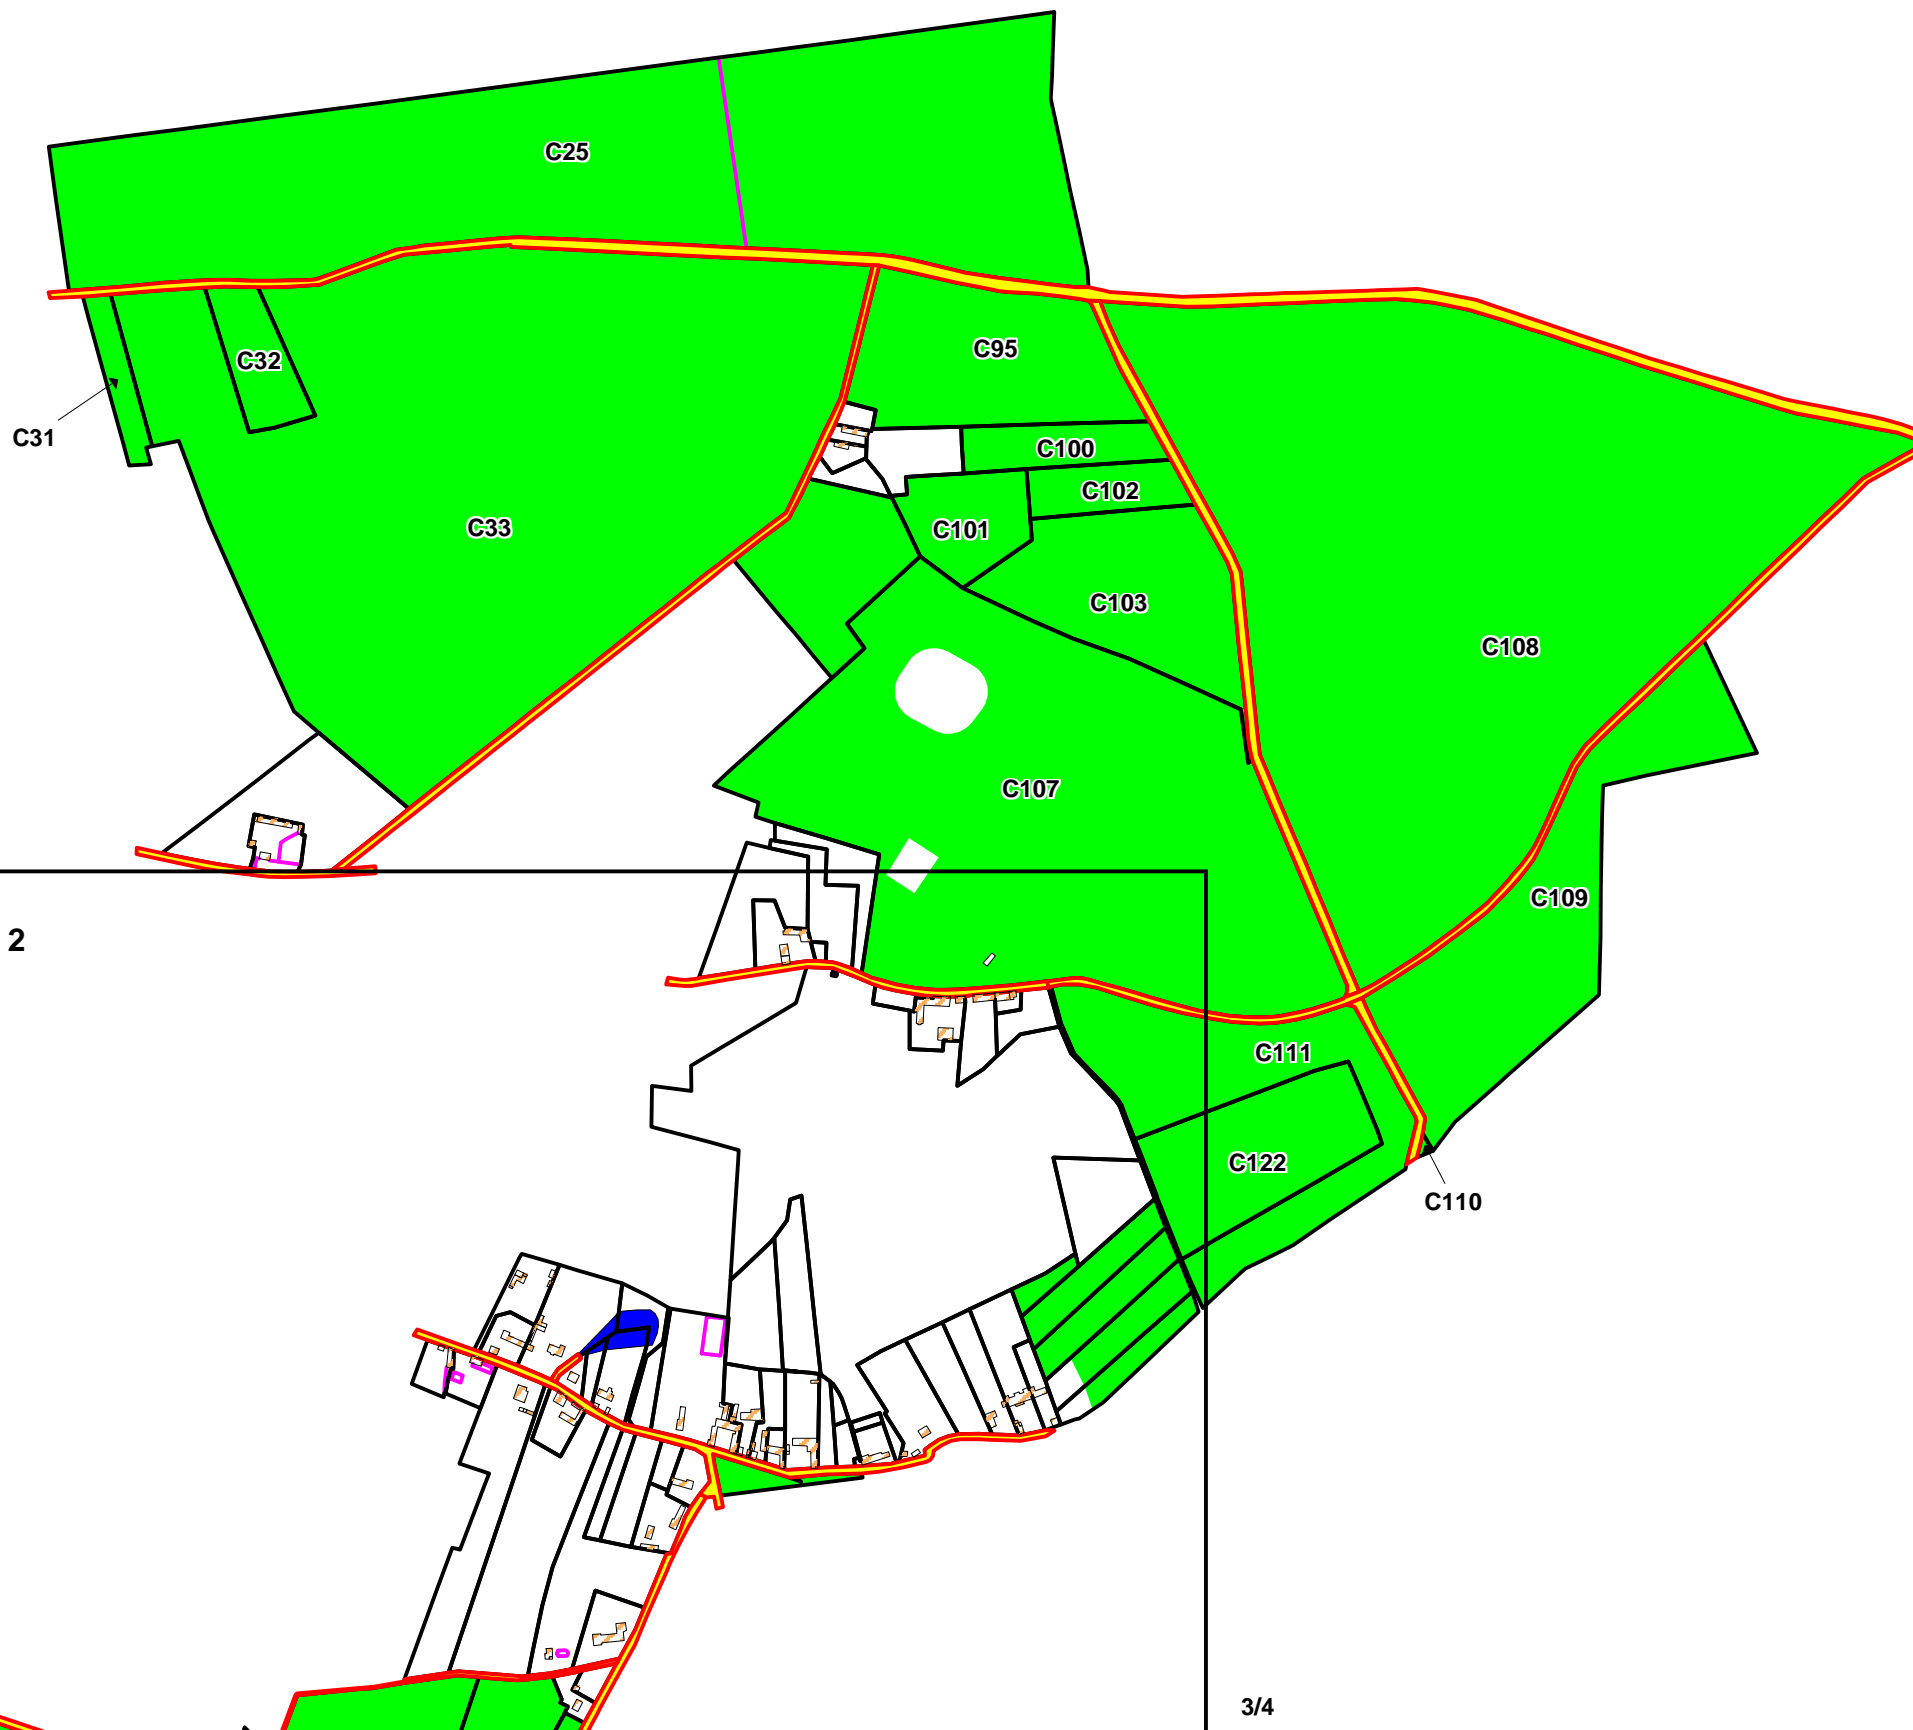

PLANCHE 1

Echelle : 1:7 500

Voir Planche 2

Légende

- Limite de classement
- Bâti
- Voirie
- Cadastre
- Hydrographie
- Divers
- L31 parcelle cadastrale classée

DDAF- FB - 16/08/06

Préfecture des Yvelines

DDAF 78