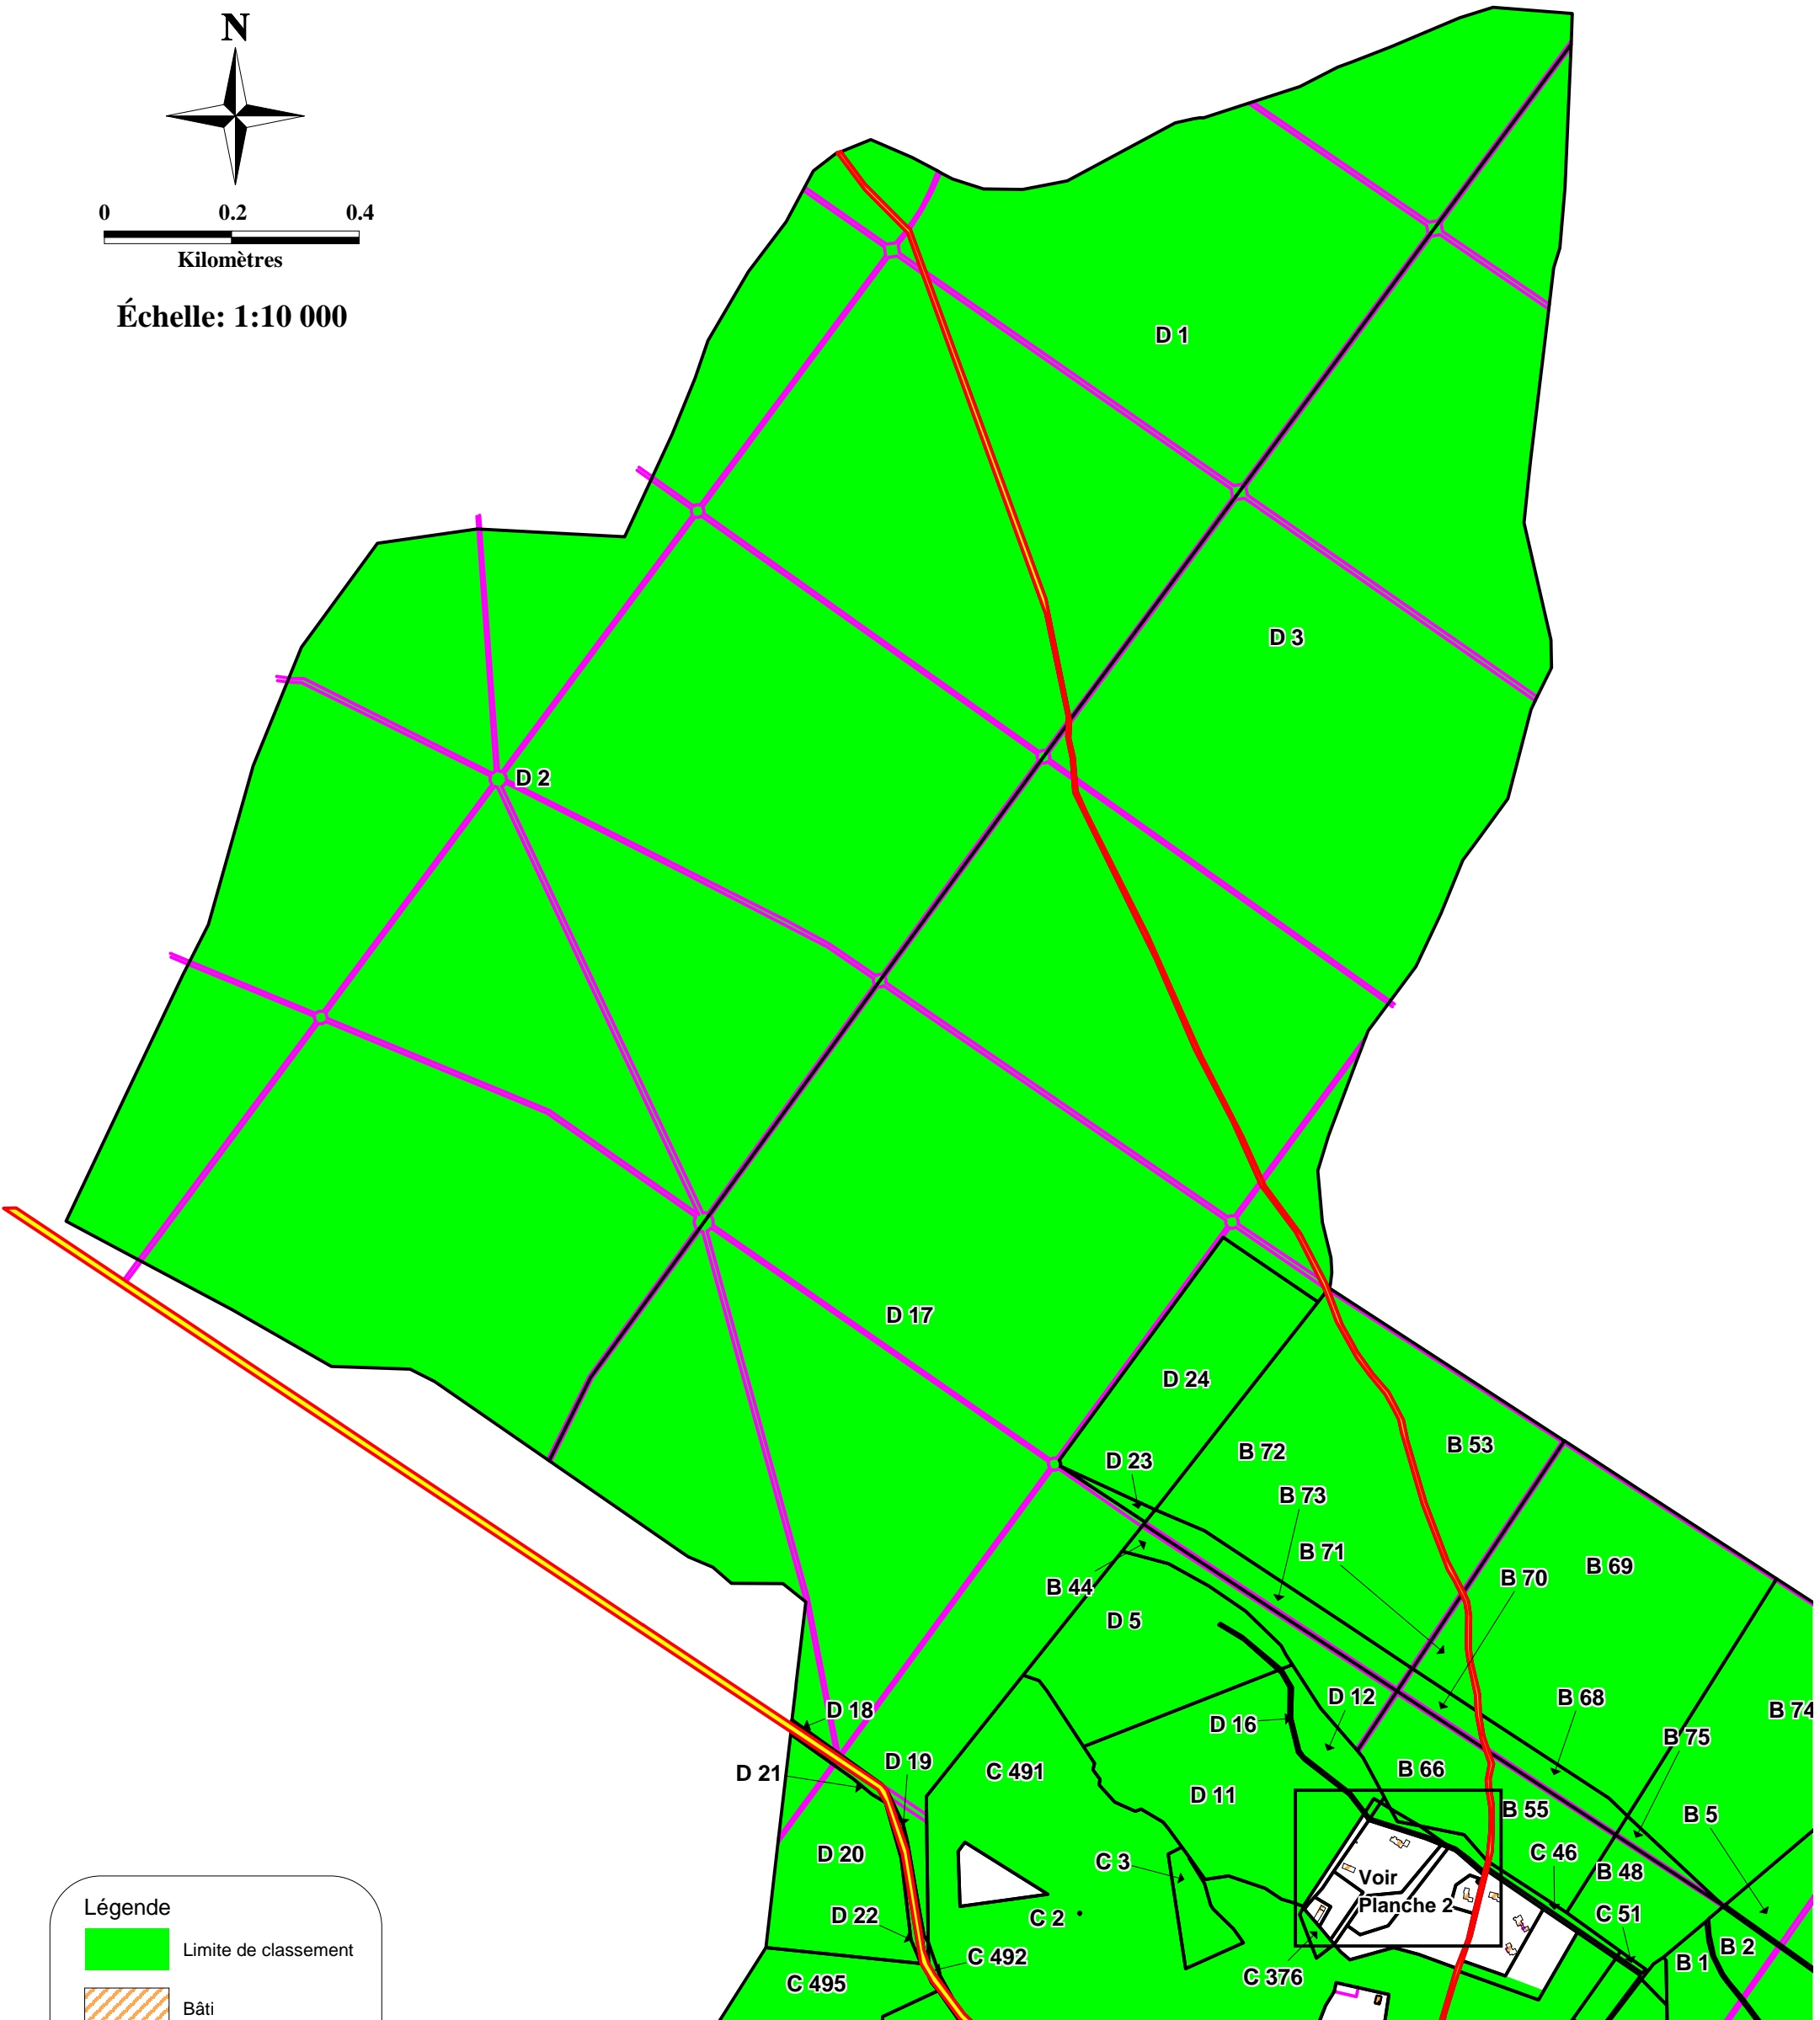

0 0.2 0.4

Kilomètres

Échelle: 1:10 000

Légende

- Limite de classement
- Bâti
- Voirie
- Cadastre
- Hydrographie
- Divers

L31 parcelle cadastrale classée

DDAF78 - FB - 14/09/06

PLANCHE 1

Préfecture des Yvelines

DDAF 78