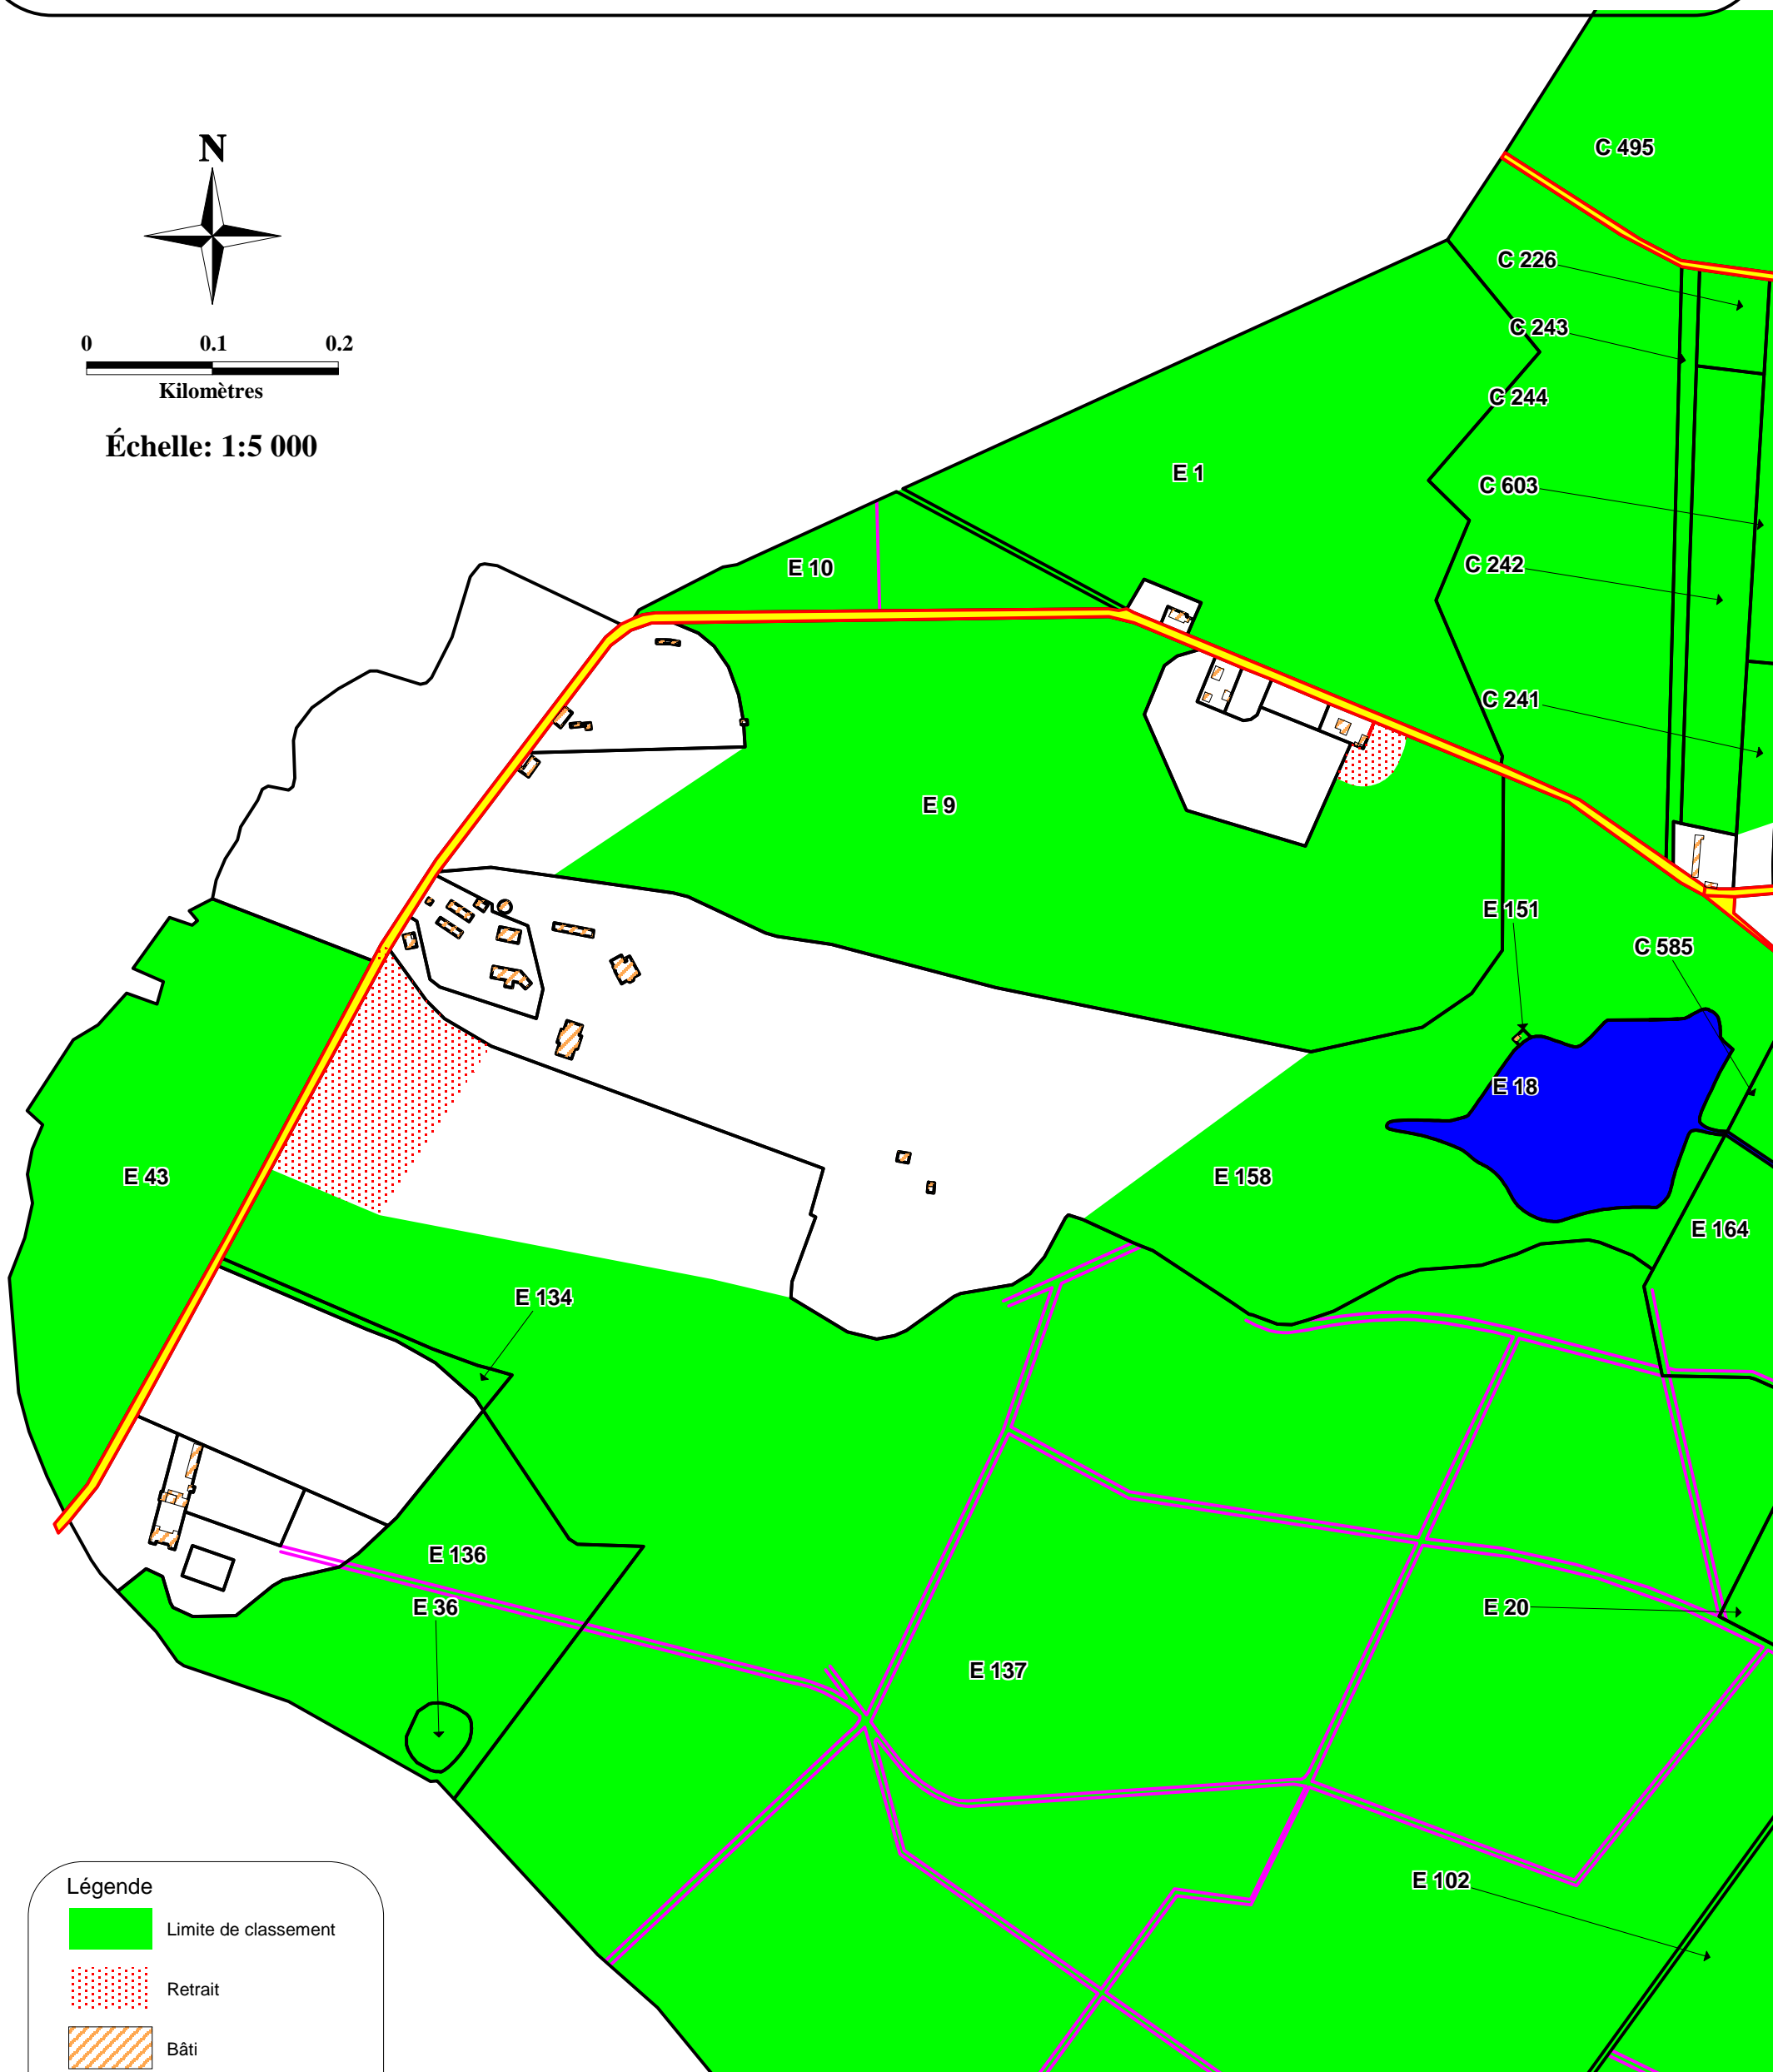

0 0.1 0.2

Kilomètres

Échelle: 1:5 000

Légende

- Limite de classement
- Retrait
- Bâti
- Voirie
- Cadastre
- Hydrographie
- Divers

L31 parcelle cadastrale classée

DDAF78 - FB - 14/09/06

PLANCHE 4

Préfecture des Yvelines

DDAF 78