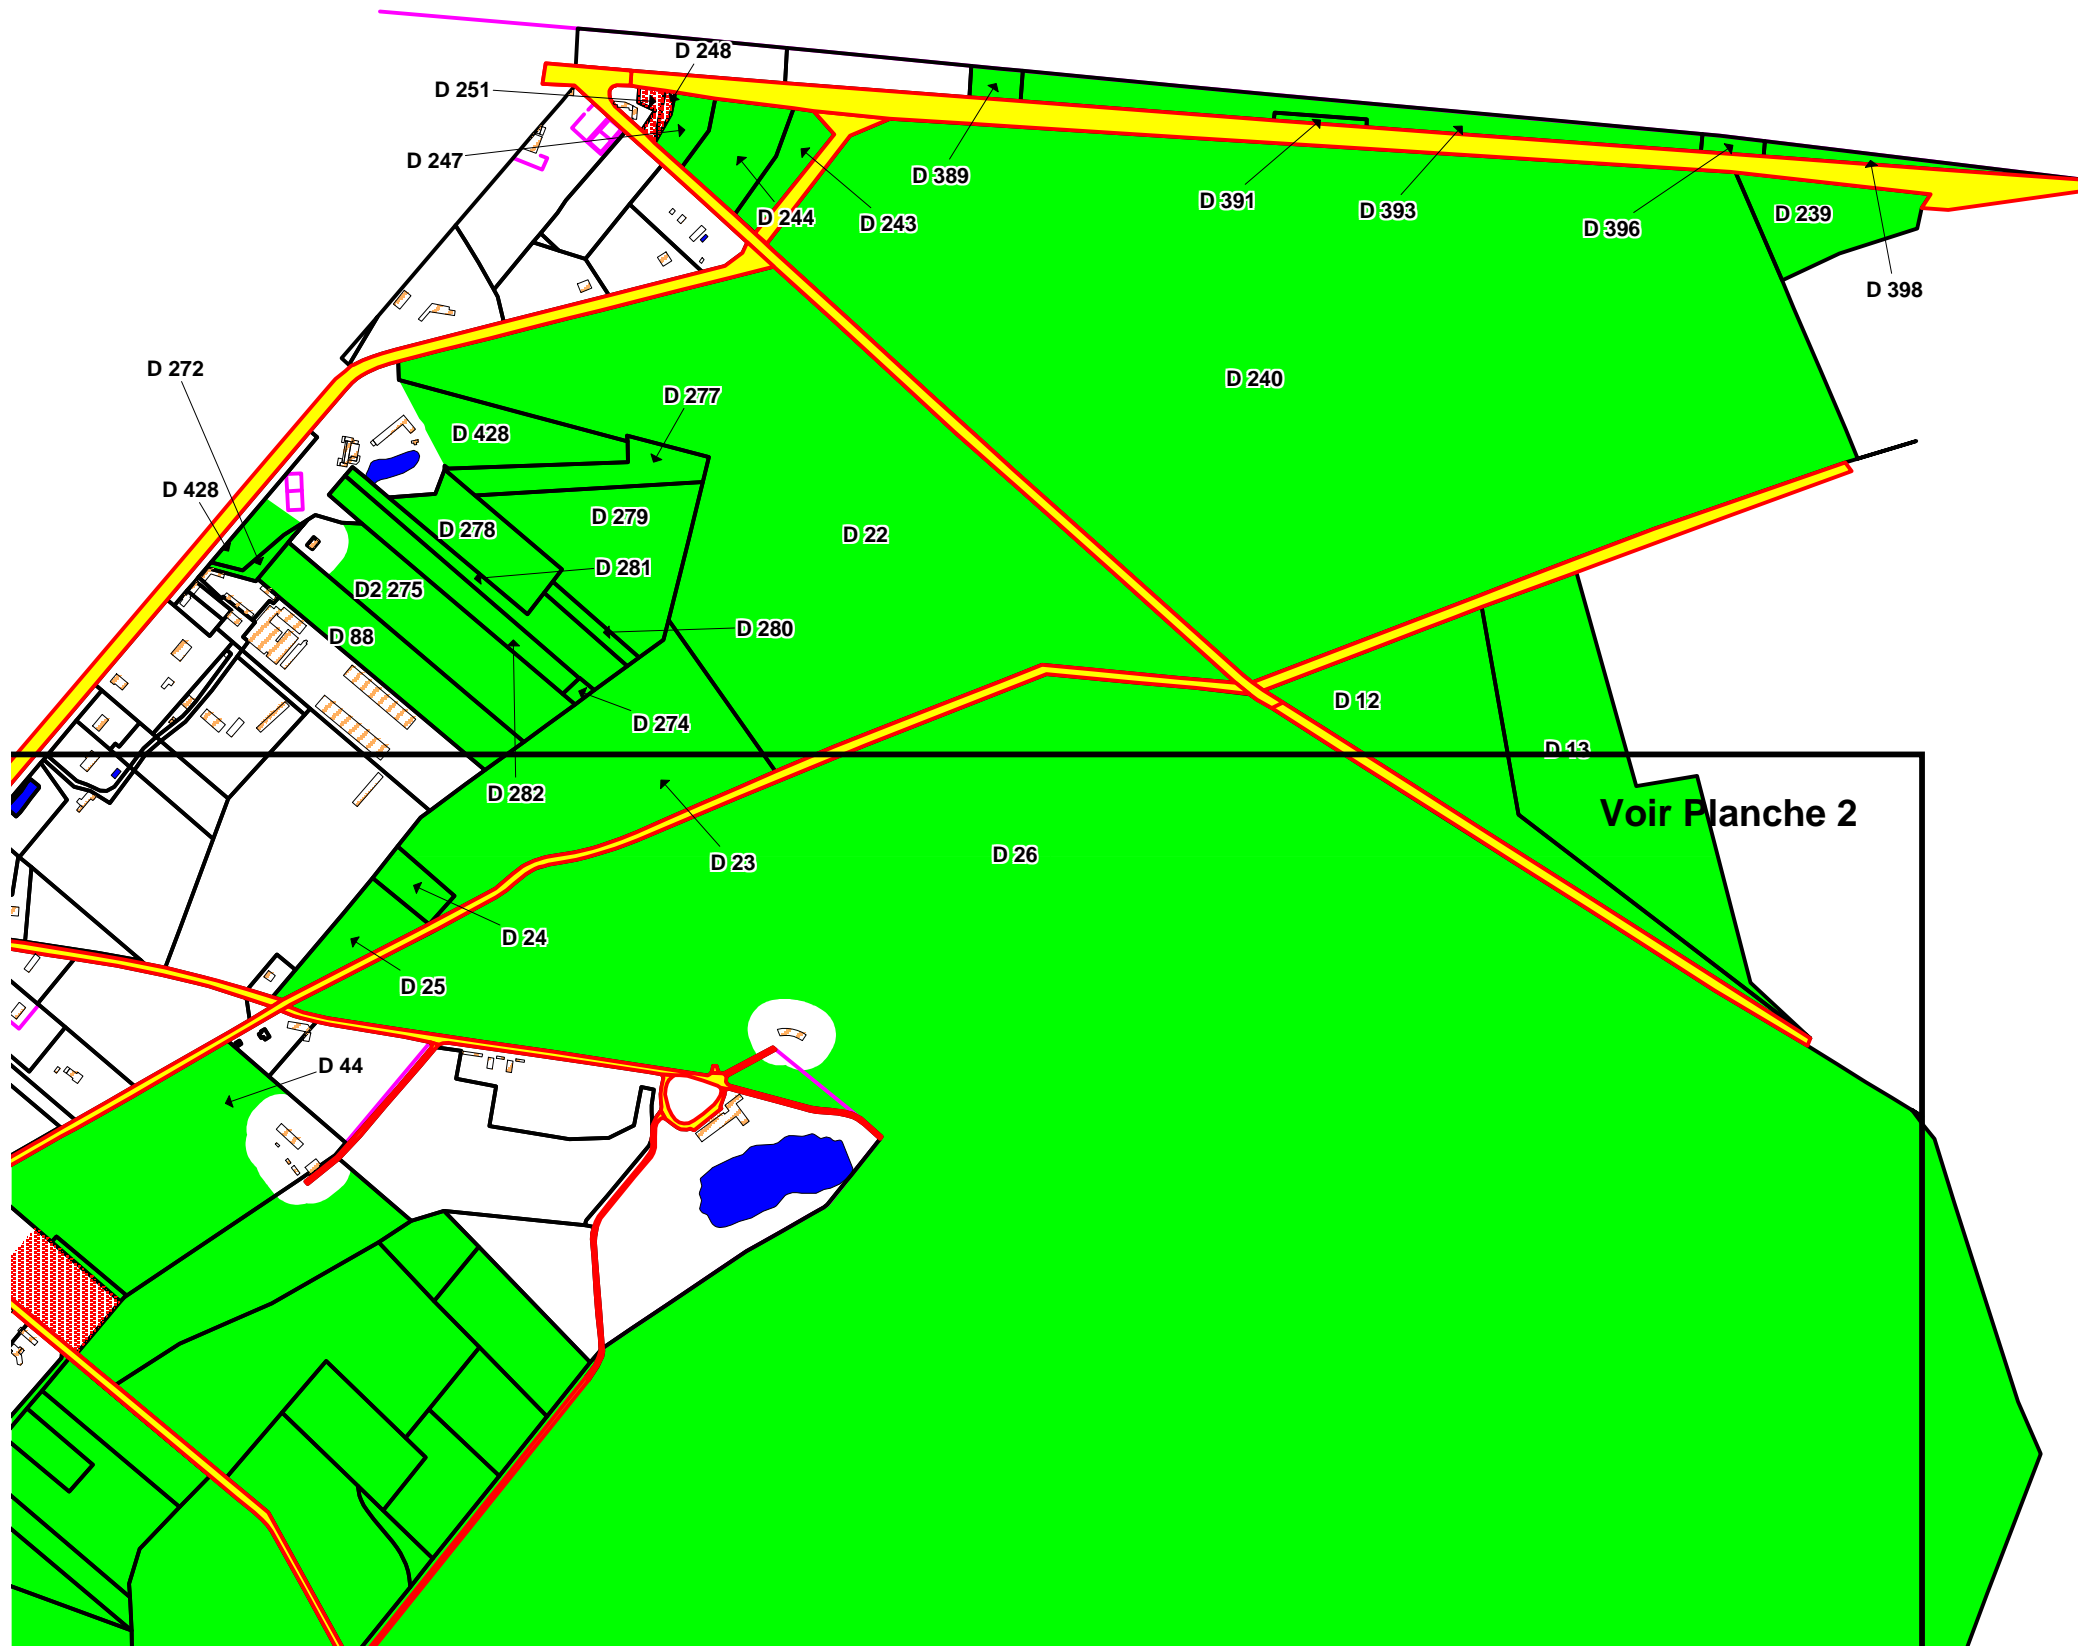

PLANCHE 1

Légende

- Limite de classement
- Retrait
- Bâti
- Voirie
- Cadastre
- Hydrographie
- Divers

L31 parcelle cadastrale classée

DDAF78 - JD - 10/04/07

Echelle : 1:7 500

Préfecture des Yvelines

DDAF 78