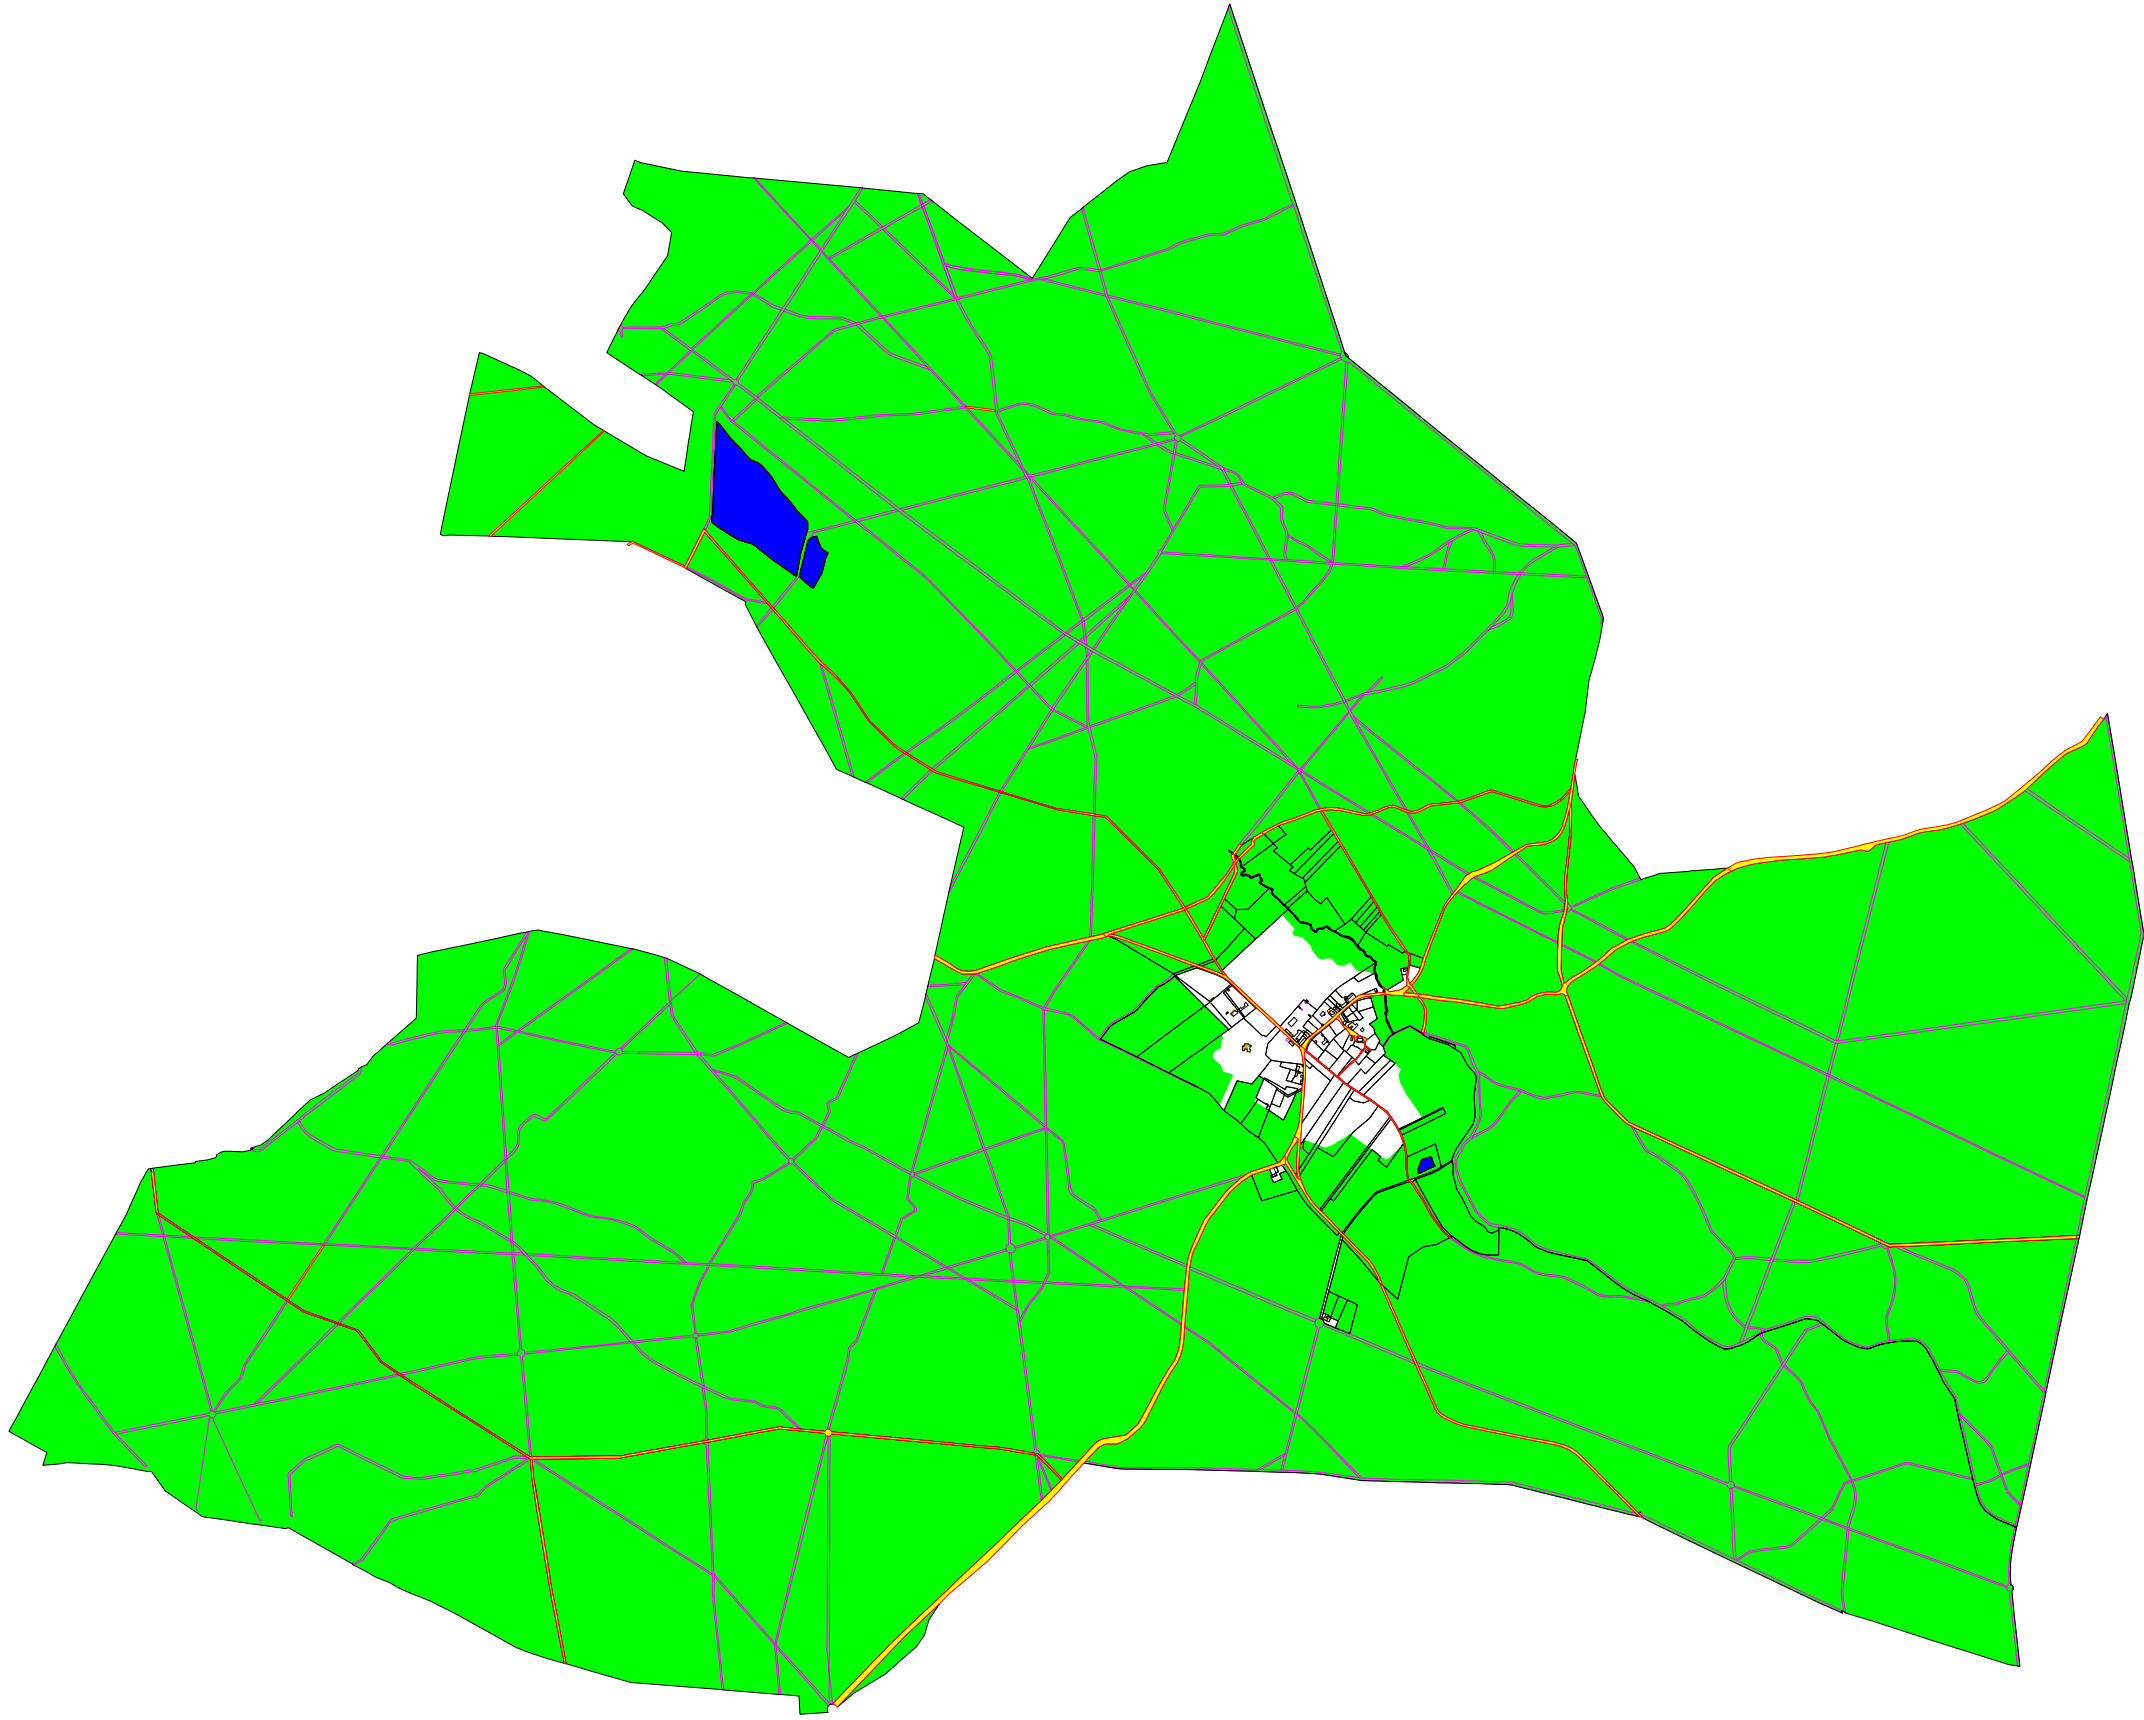

VUE D'ENSEMBLE

Légende

- Limite de classement
- Bâti
- Voirie
- Cadaastre
- Hydrographie
- Divers

DDAF- FB - 04/08/06

Échelle: 1:25 000

Préfecture des Yvelines

DDAF 78