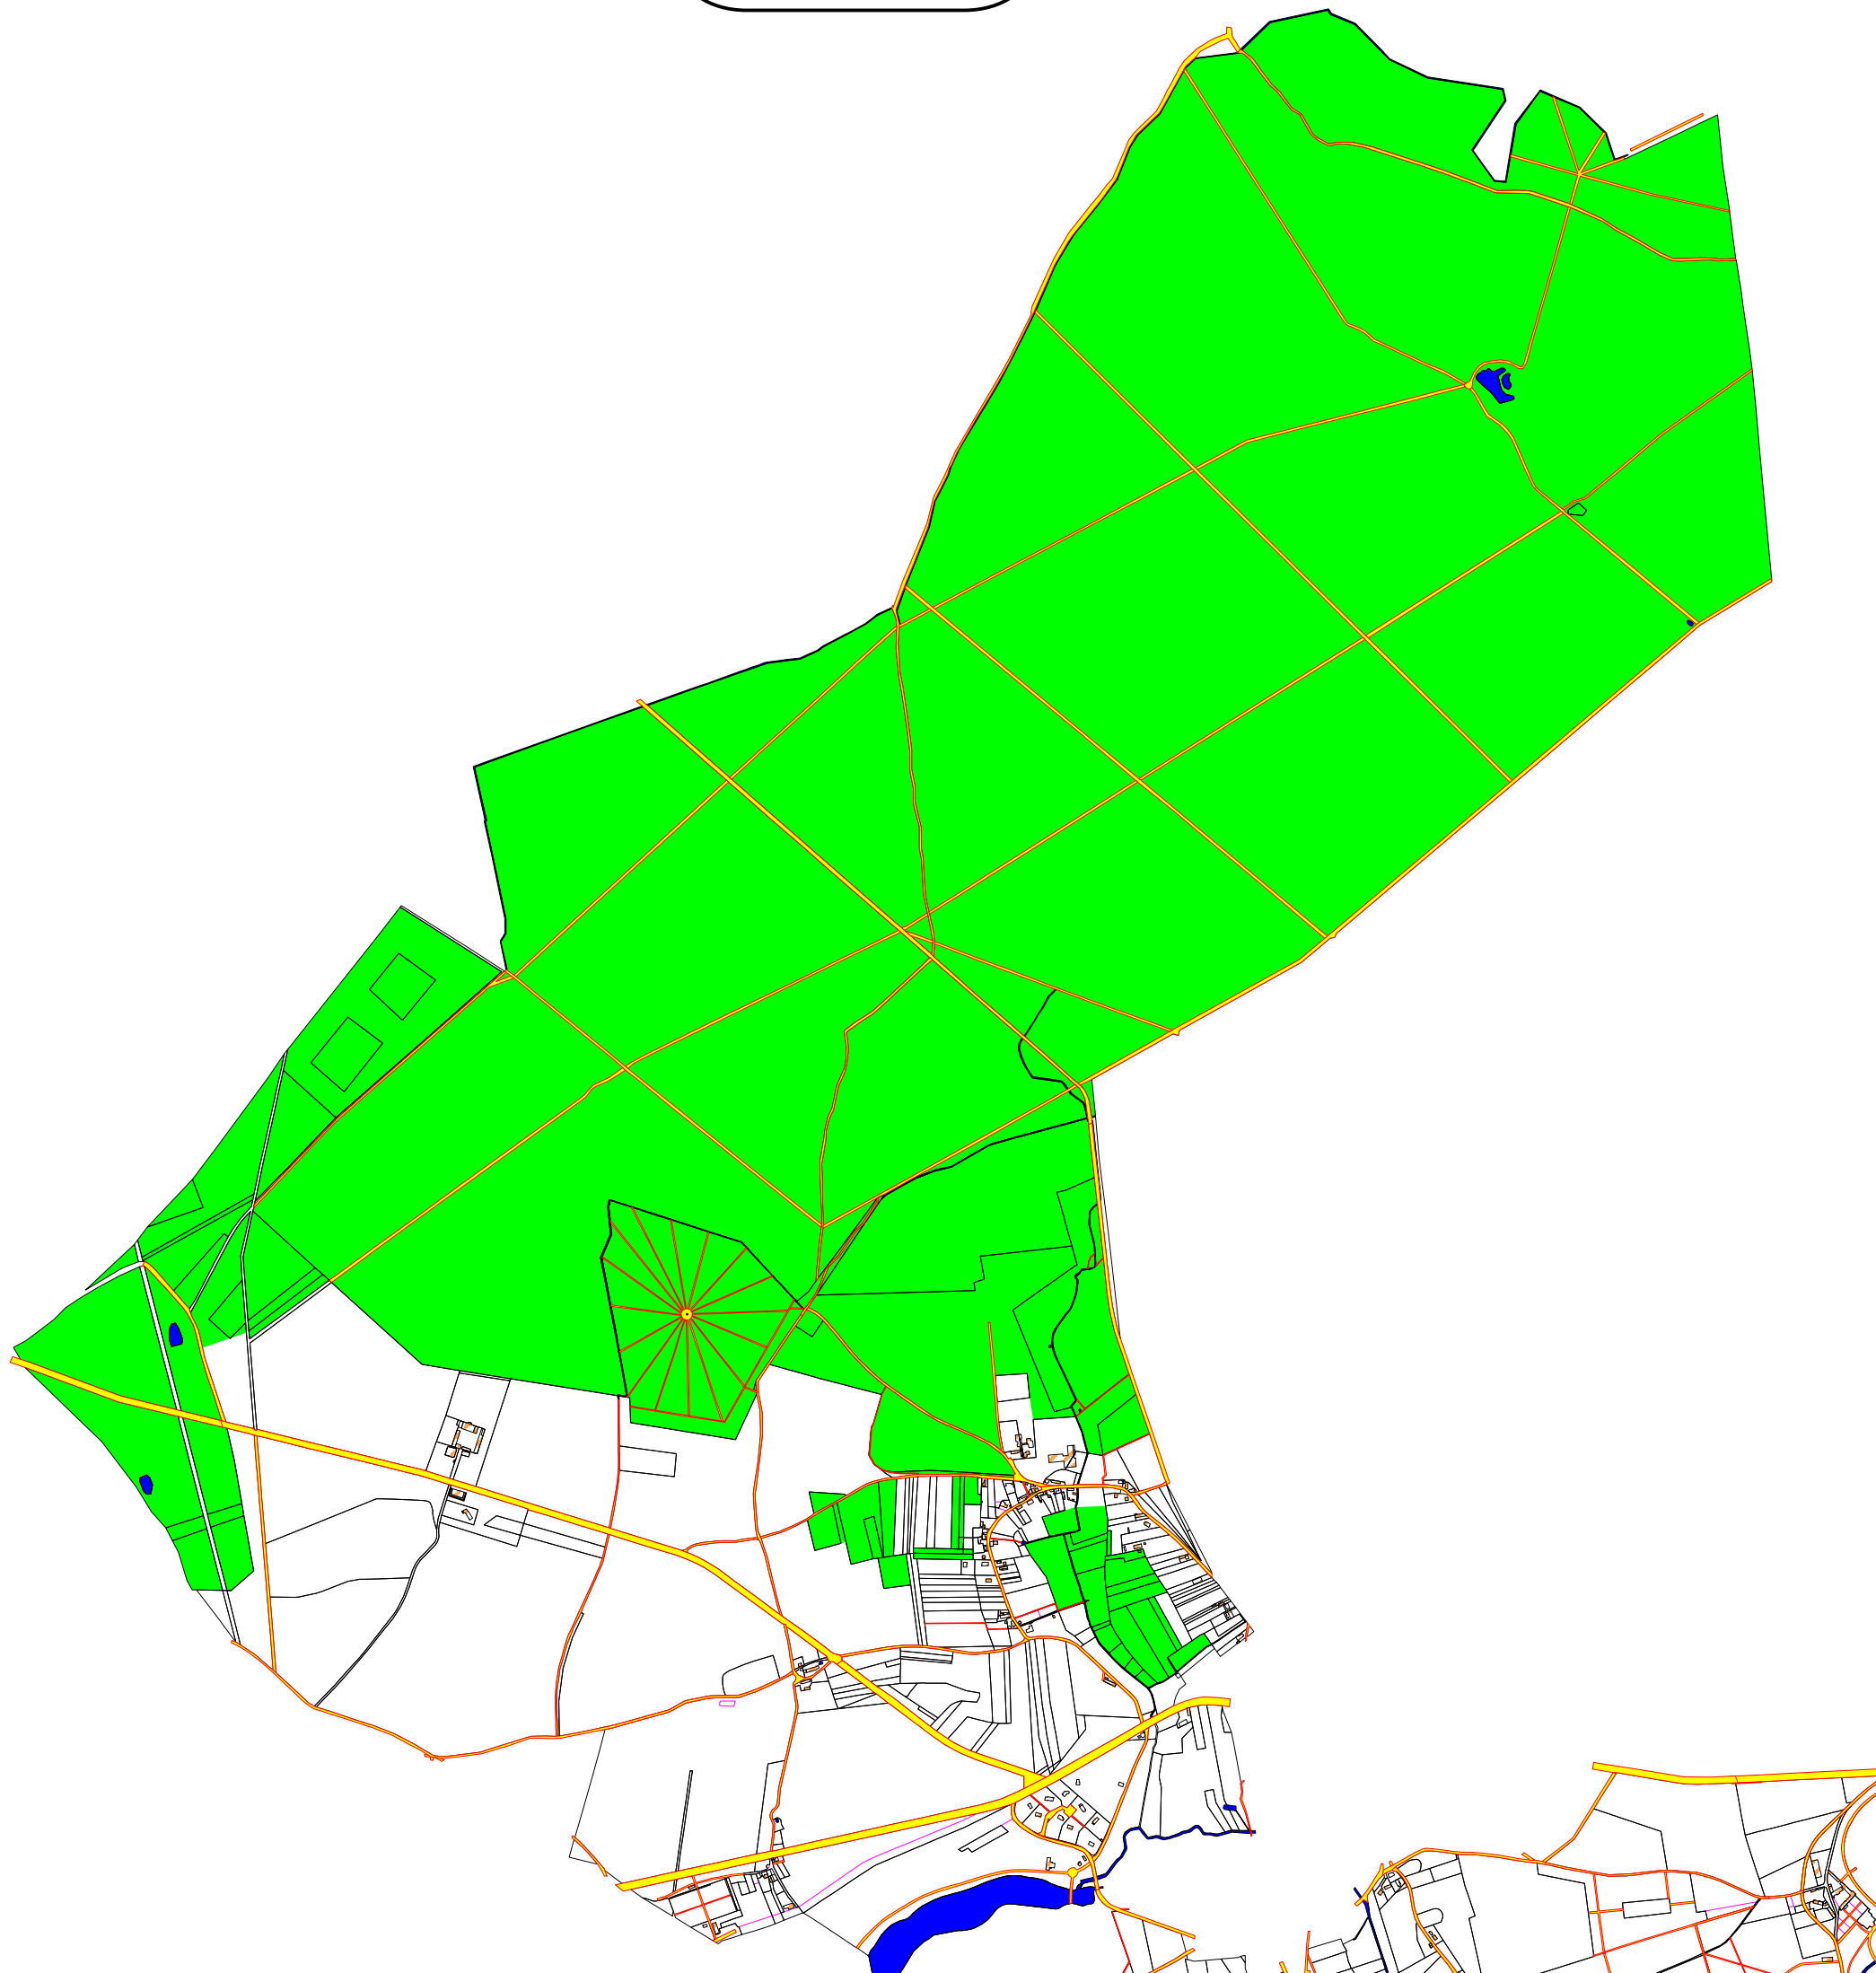

VUE D'ENSEMBLE

0 0.3 0.6

Kilomètres

Échelle: 1:16 500

Légende

-  Limite de classement
-  Bâti
-  Voirie
-  Cadastre
-  Hydrographie
-  Divers

DDAF- FB - 4/09/06

Préfecture des Yvelines

DDAF 78