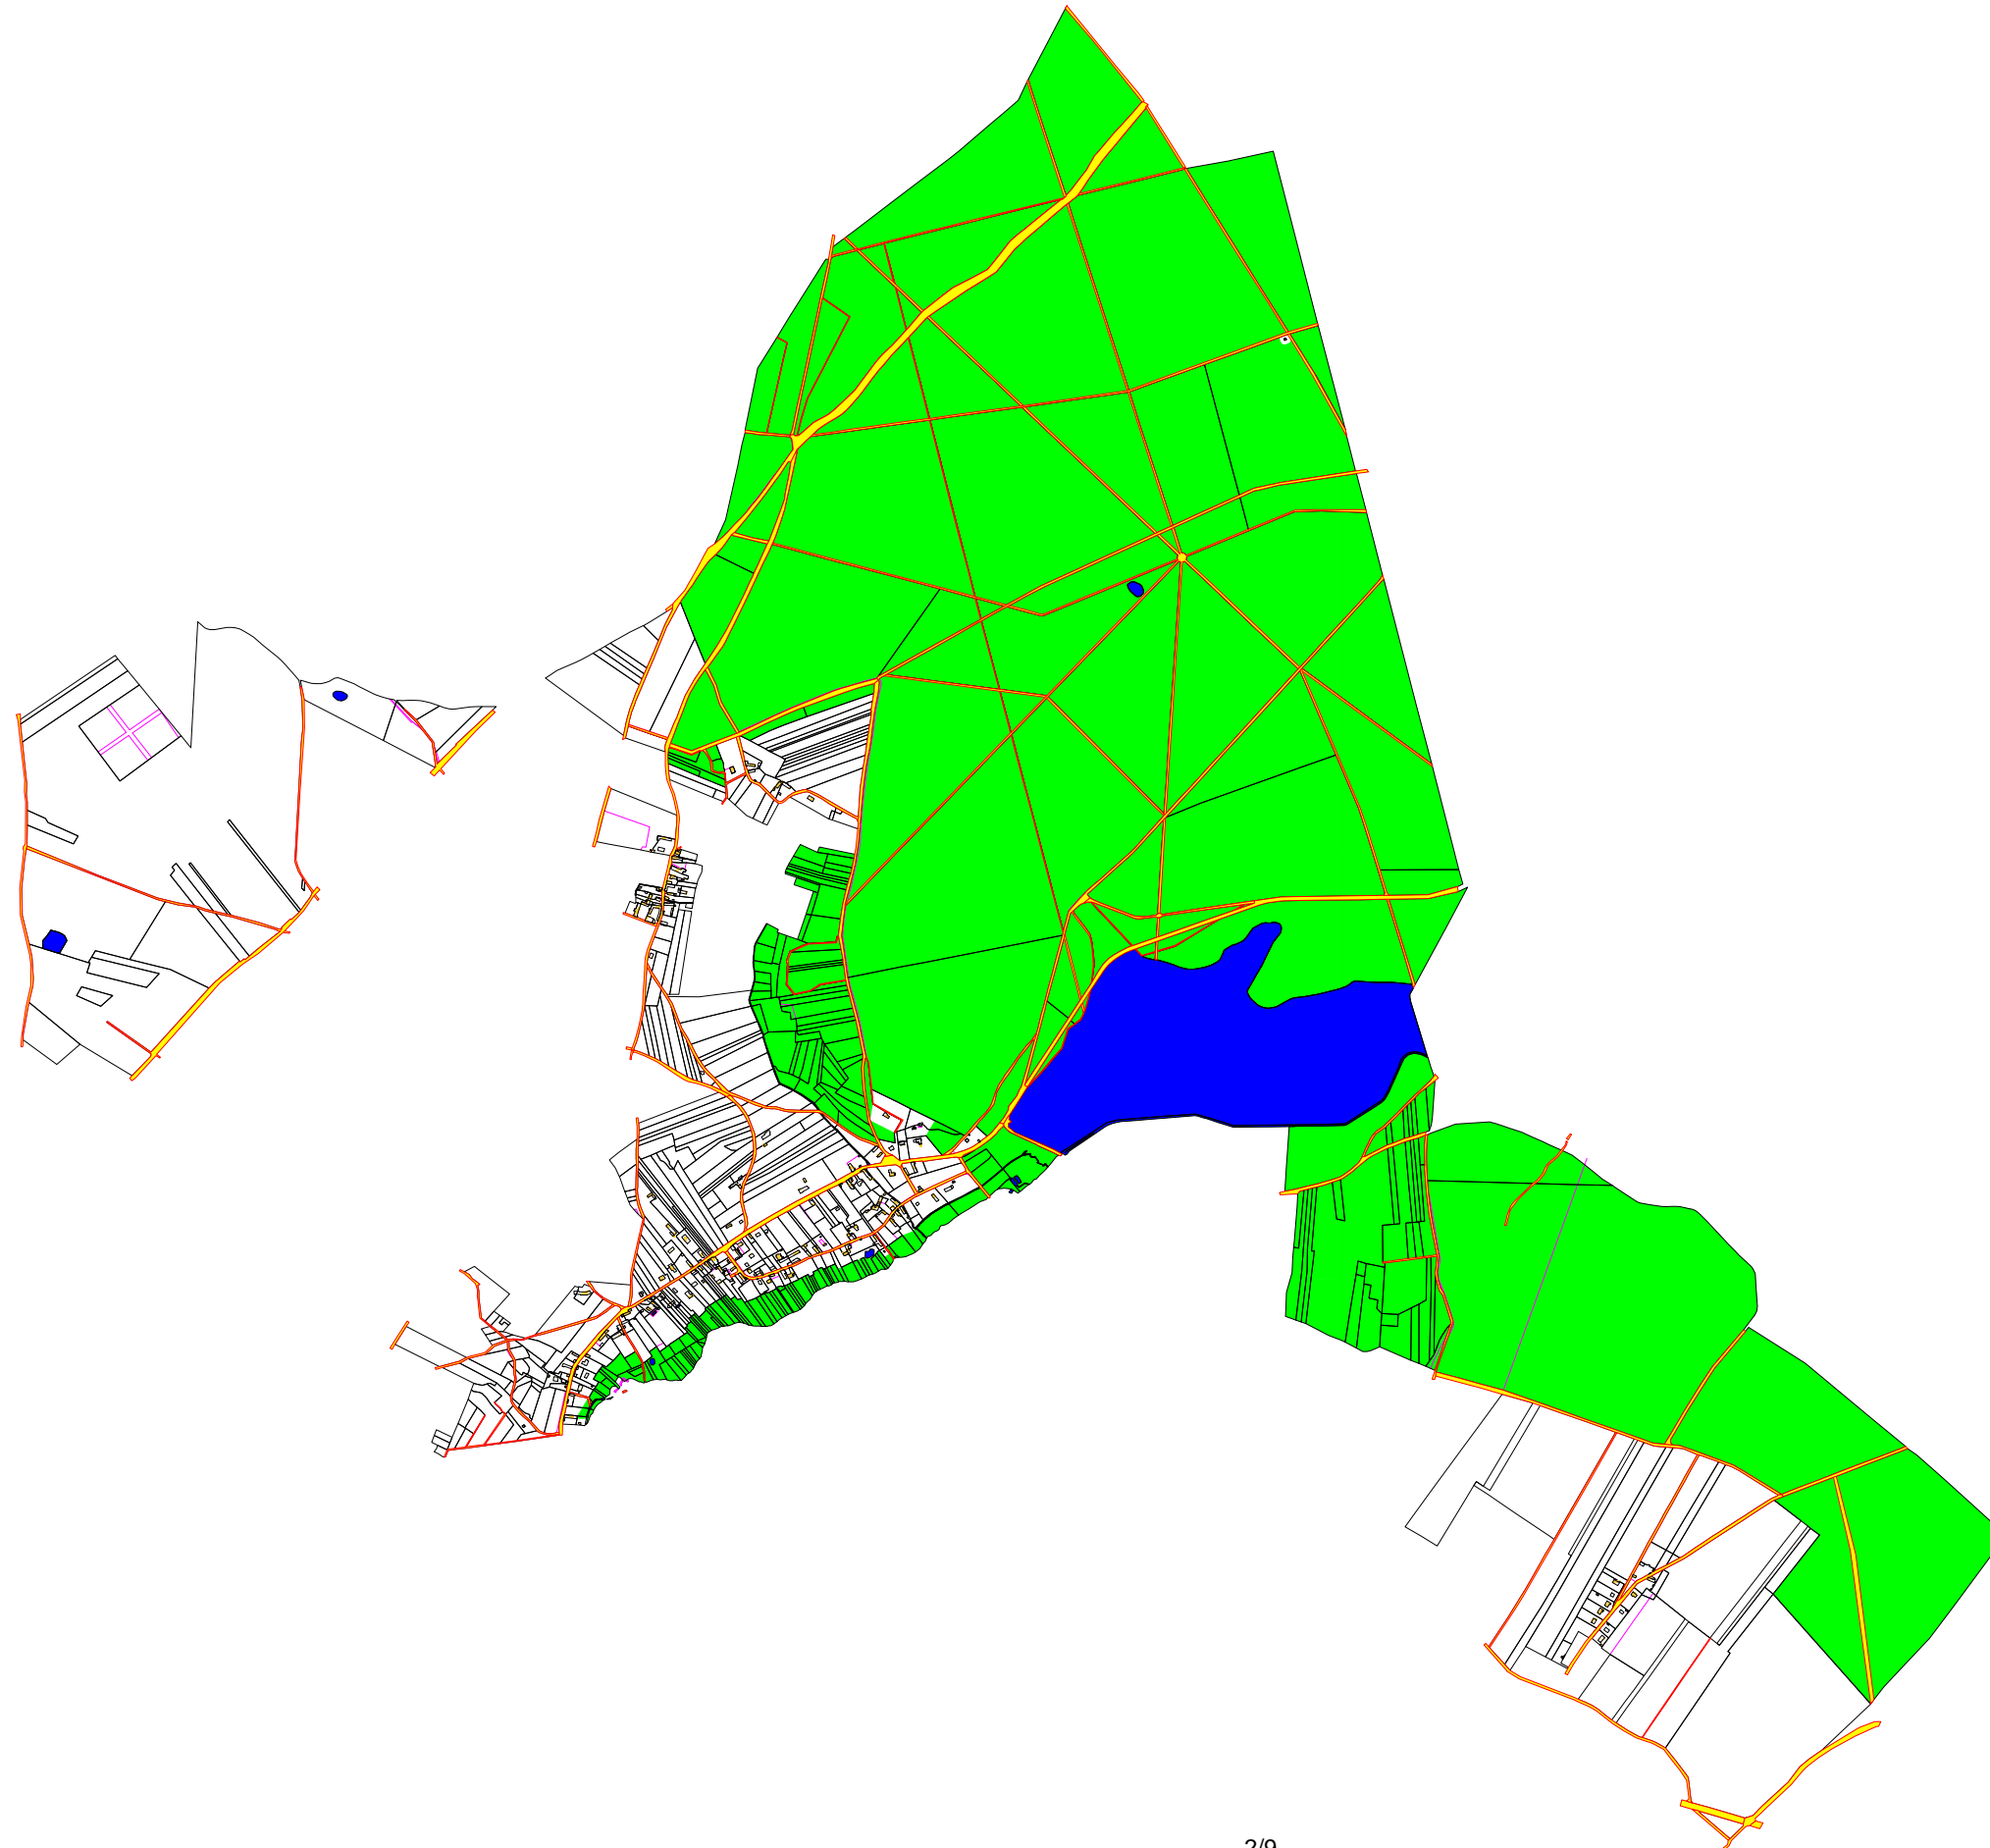

ENSEMBLE

Légende

-  Limite de classement
-  Bâti
-  Voirie
-  Cadastre
-  Hydrographie
-  Divers

DDAF78 - FB - 03/08/2006

Échelle: 1:18 000

Préfecture des Yvelines

DDAF 78