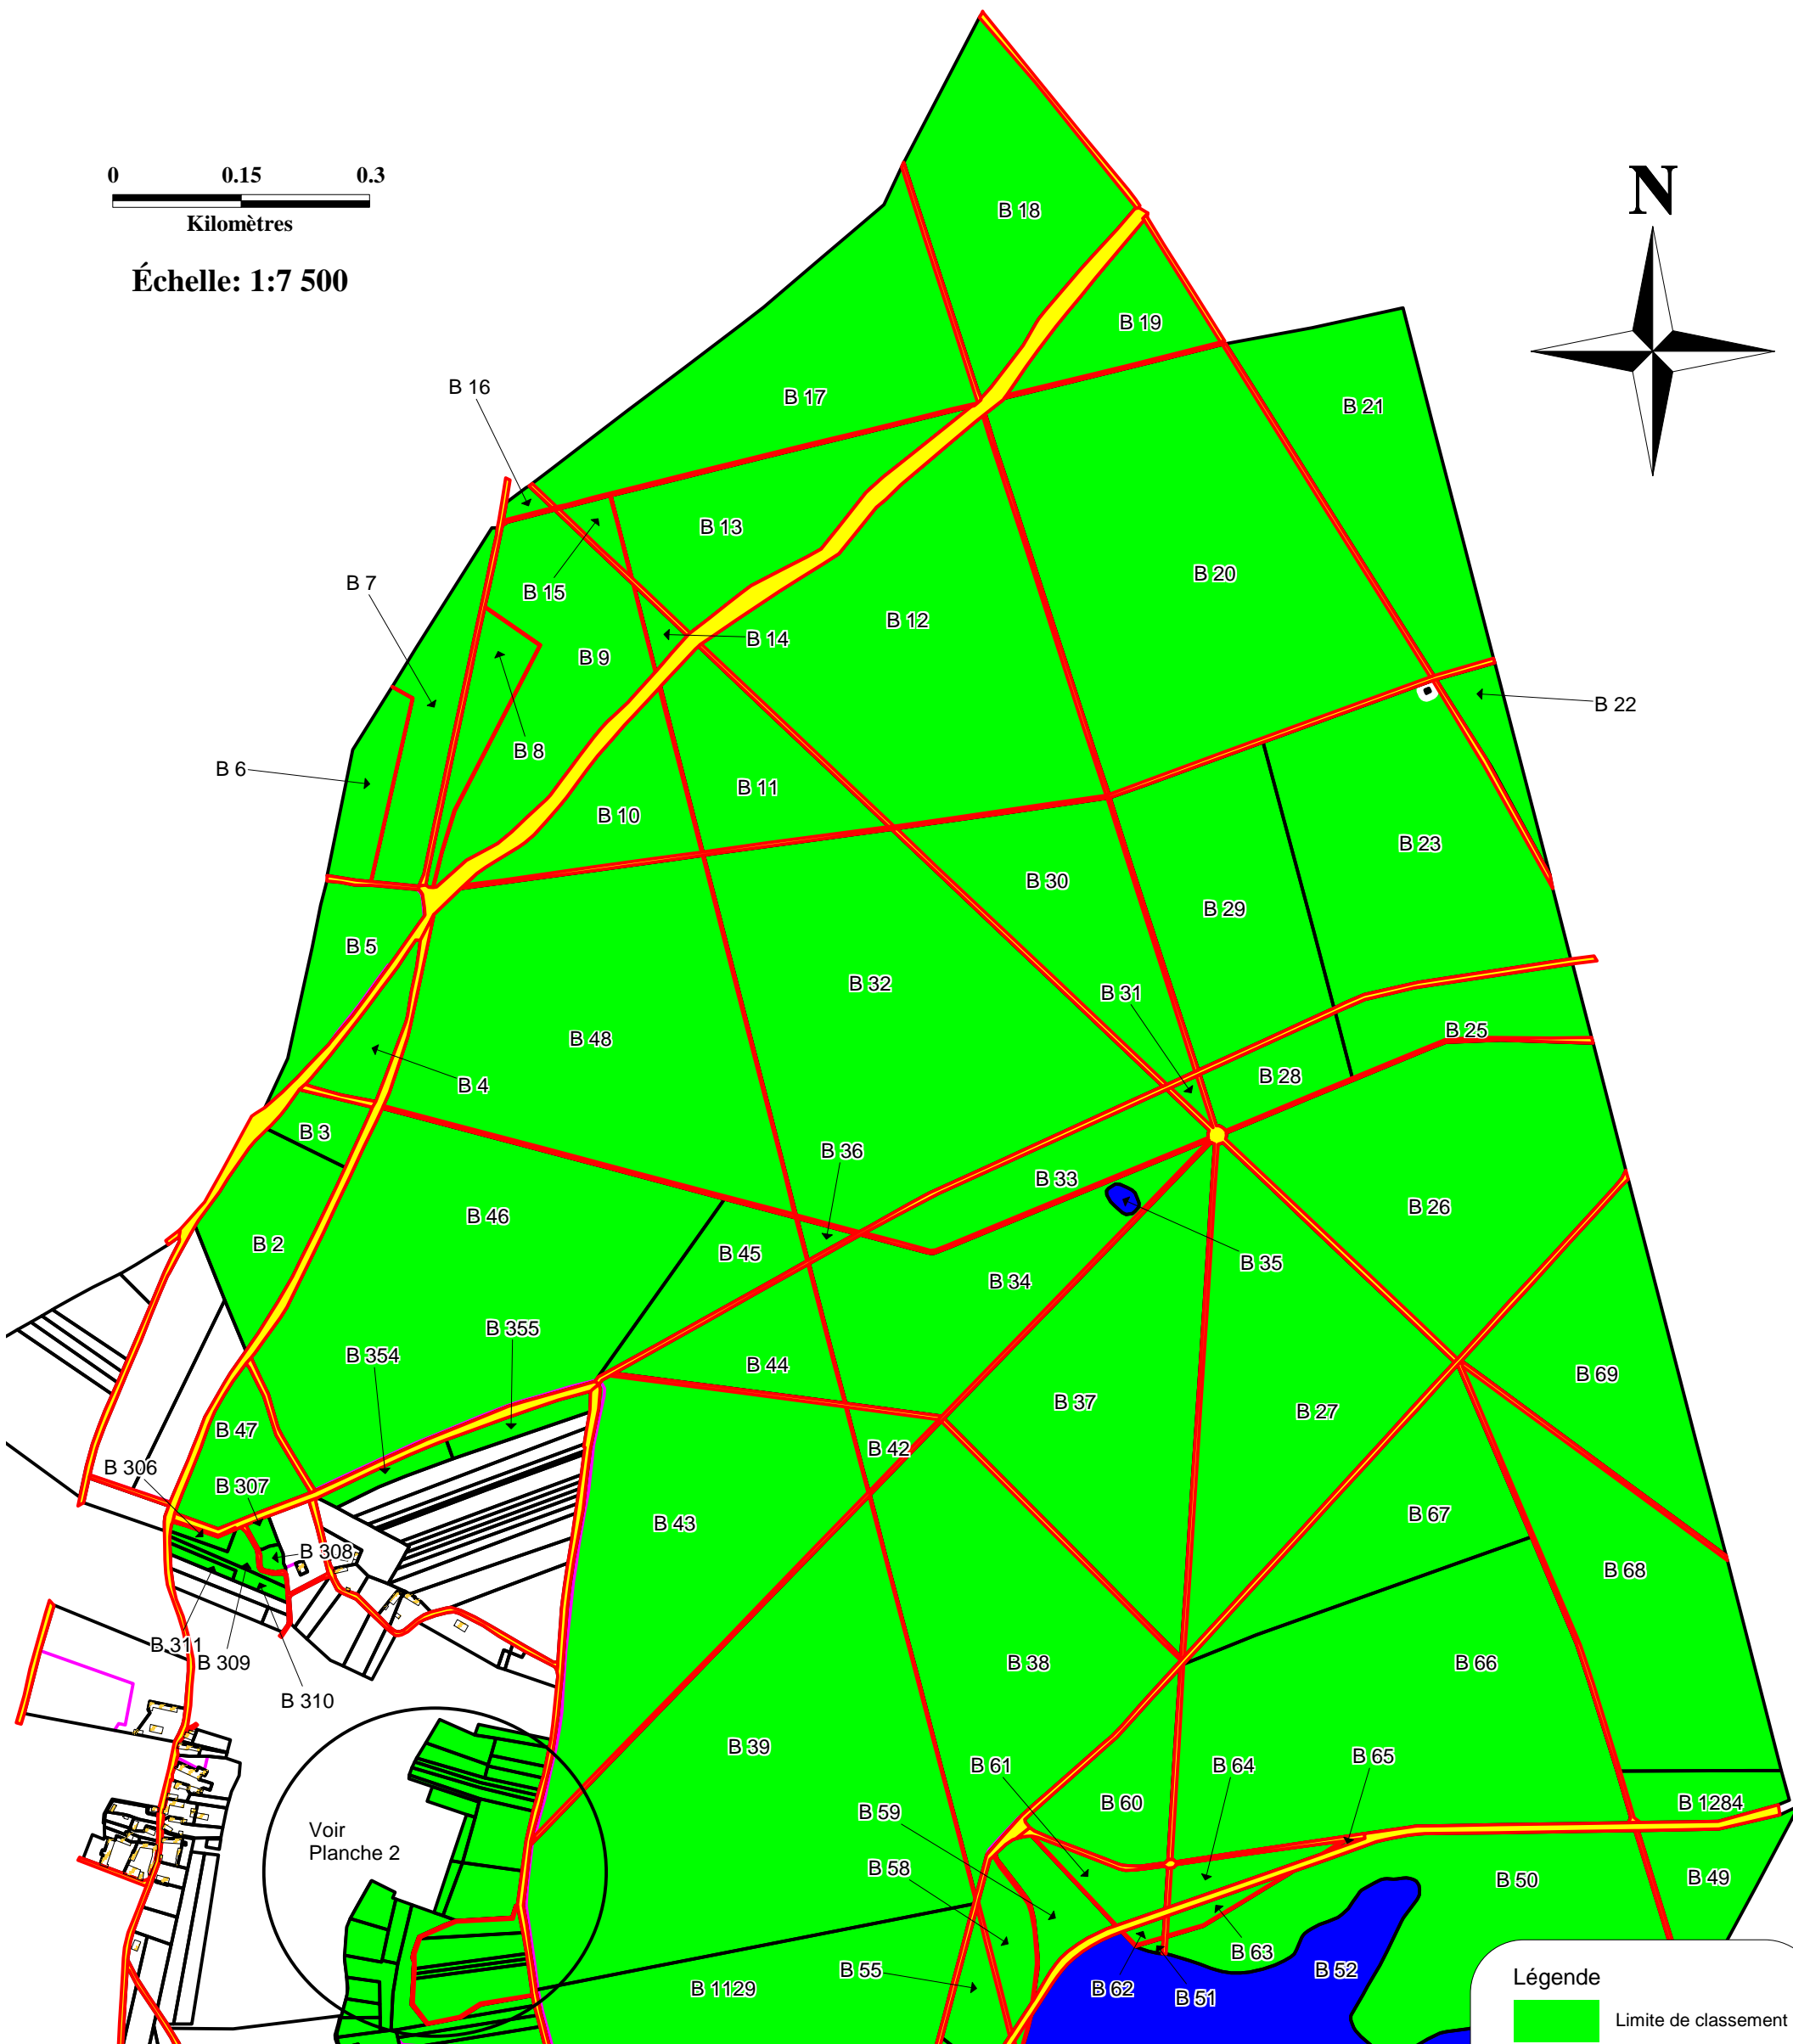

Échelle: 1:7 500

Préfecture des Yvelines

DDAF 78

PLANCHE 1

- Légende
- Limite de classement
  - Bâti
  - Voirie
  - Cadastre
  - Hydrographie
  - Divers

L31 parcelle cadastrale classée