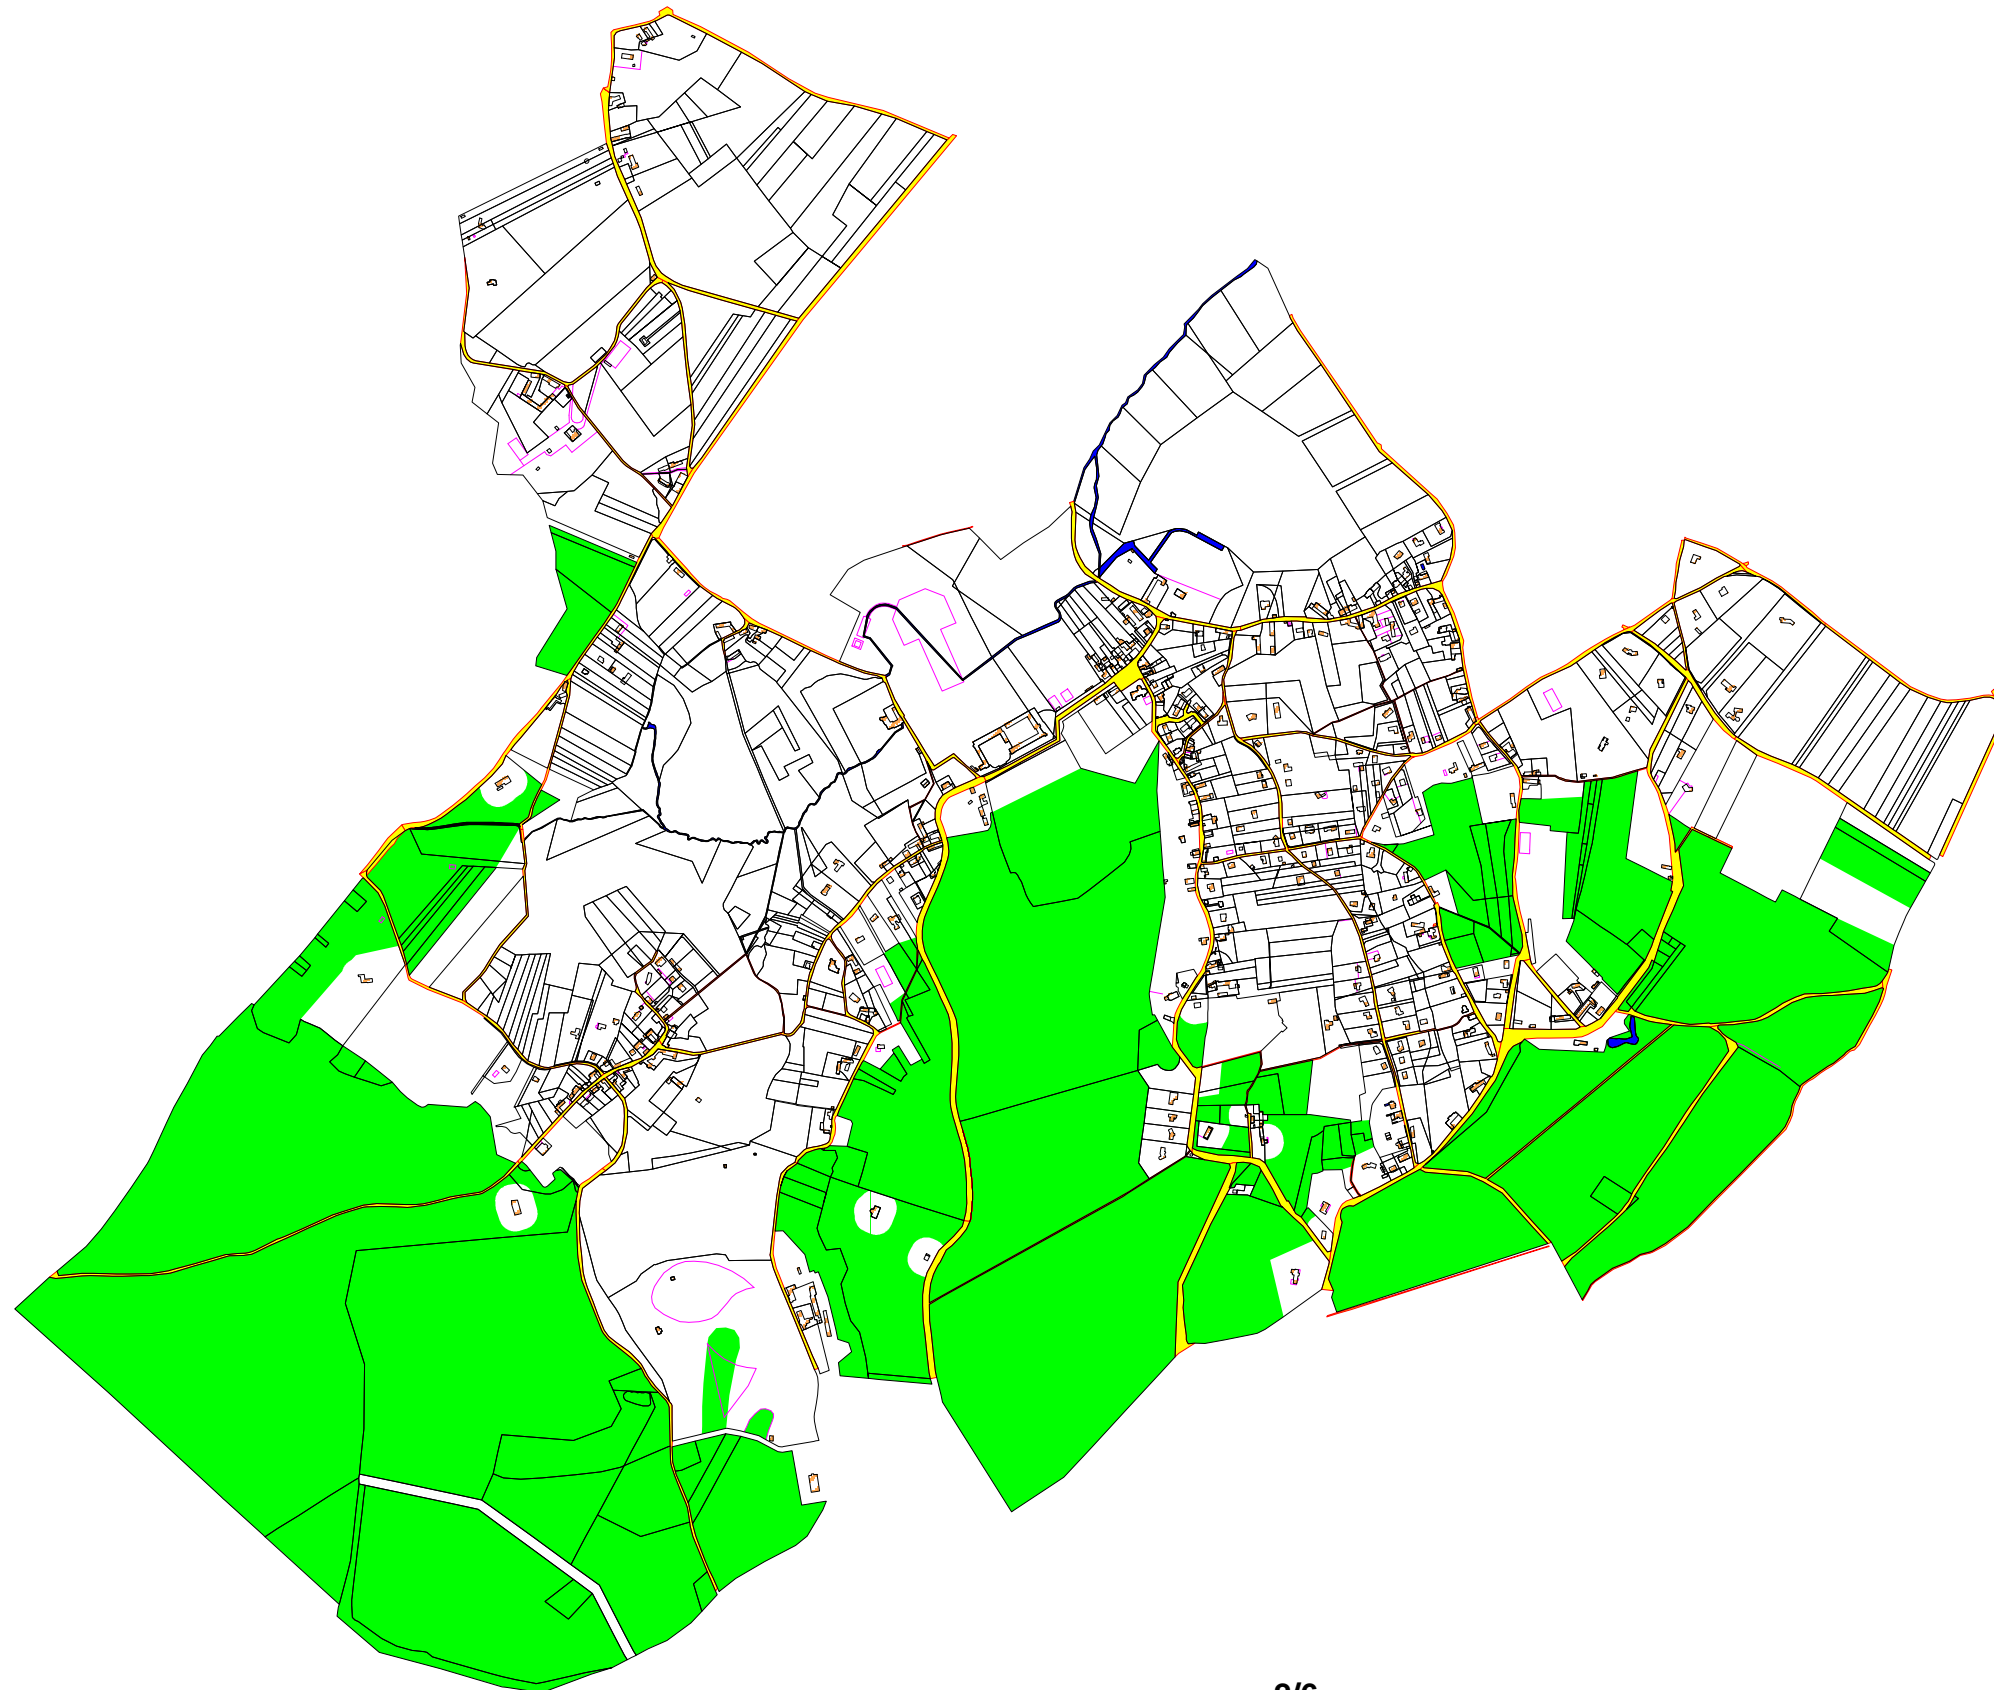

ENSEMBLE

Légende

-  Limite de classement
-  Bâti
-  Voirie
-  Cadastre
-  Hydrographie
-  Divers

DDAF78 - JD - 11/05/2007

Échelle: 1:14 000

Préfecture des Yvelines

DDAF 78