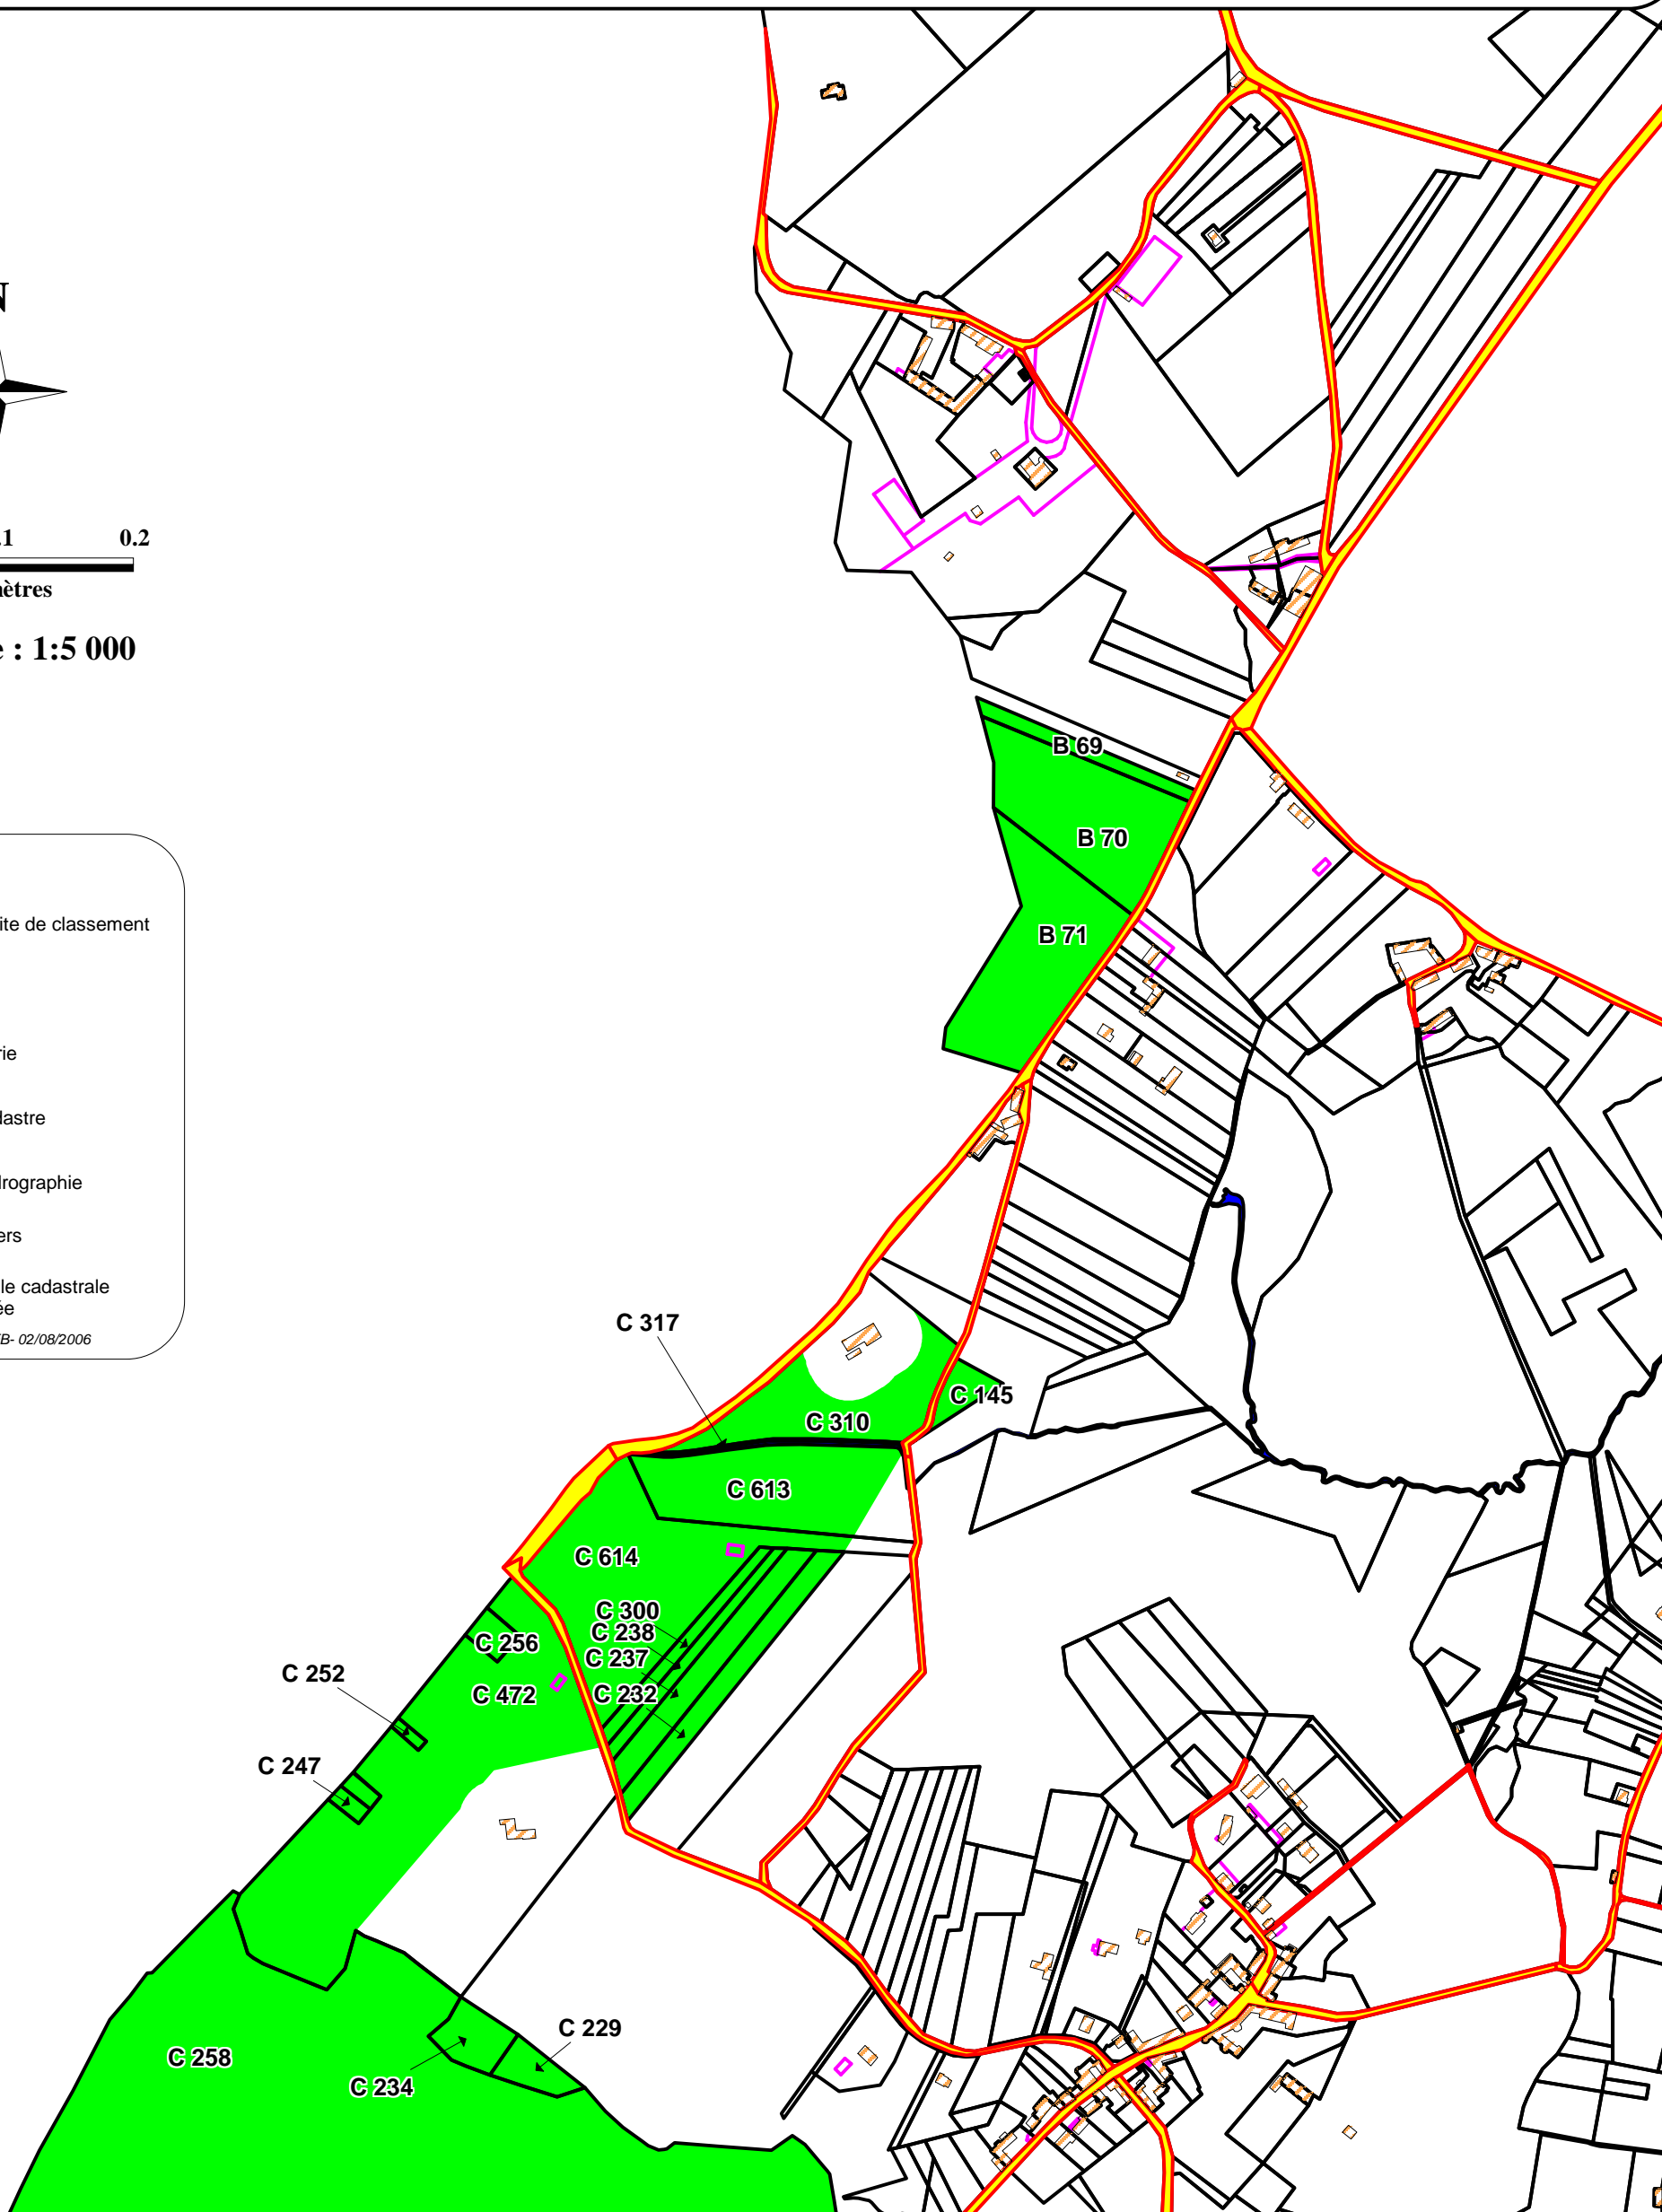

Echelle : 1:5 000

Légende

-  Limite de classement
-  Bâti
-  Voirie
-  Cadastre
-  Hydrographie
-  Divers

L31 parcelle cadastrale classée

DDAF78 - FB- 02/08/2006

Préfecture des Yvelines

DDAF 78

PLANCHE 1