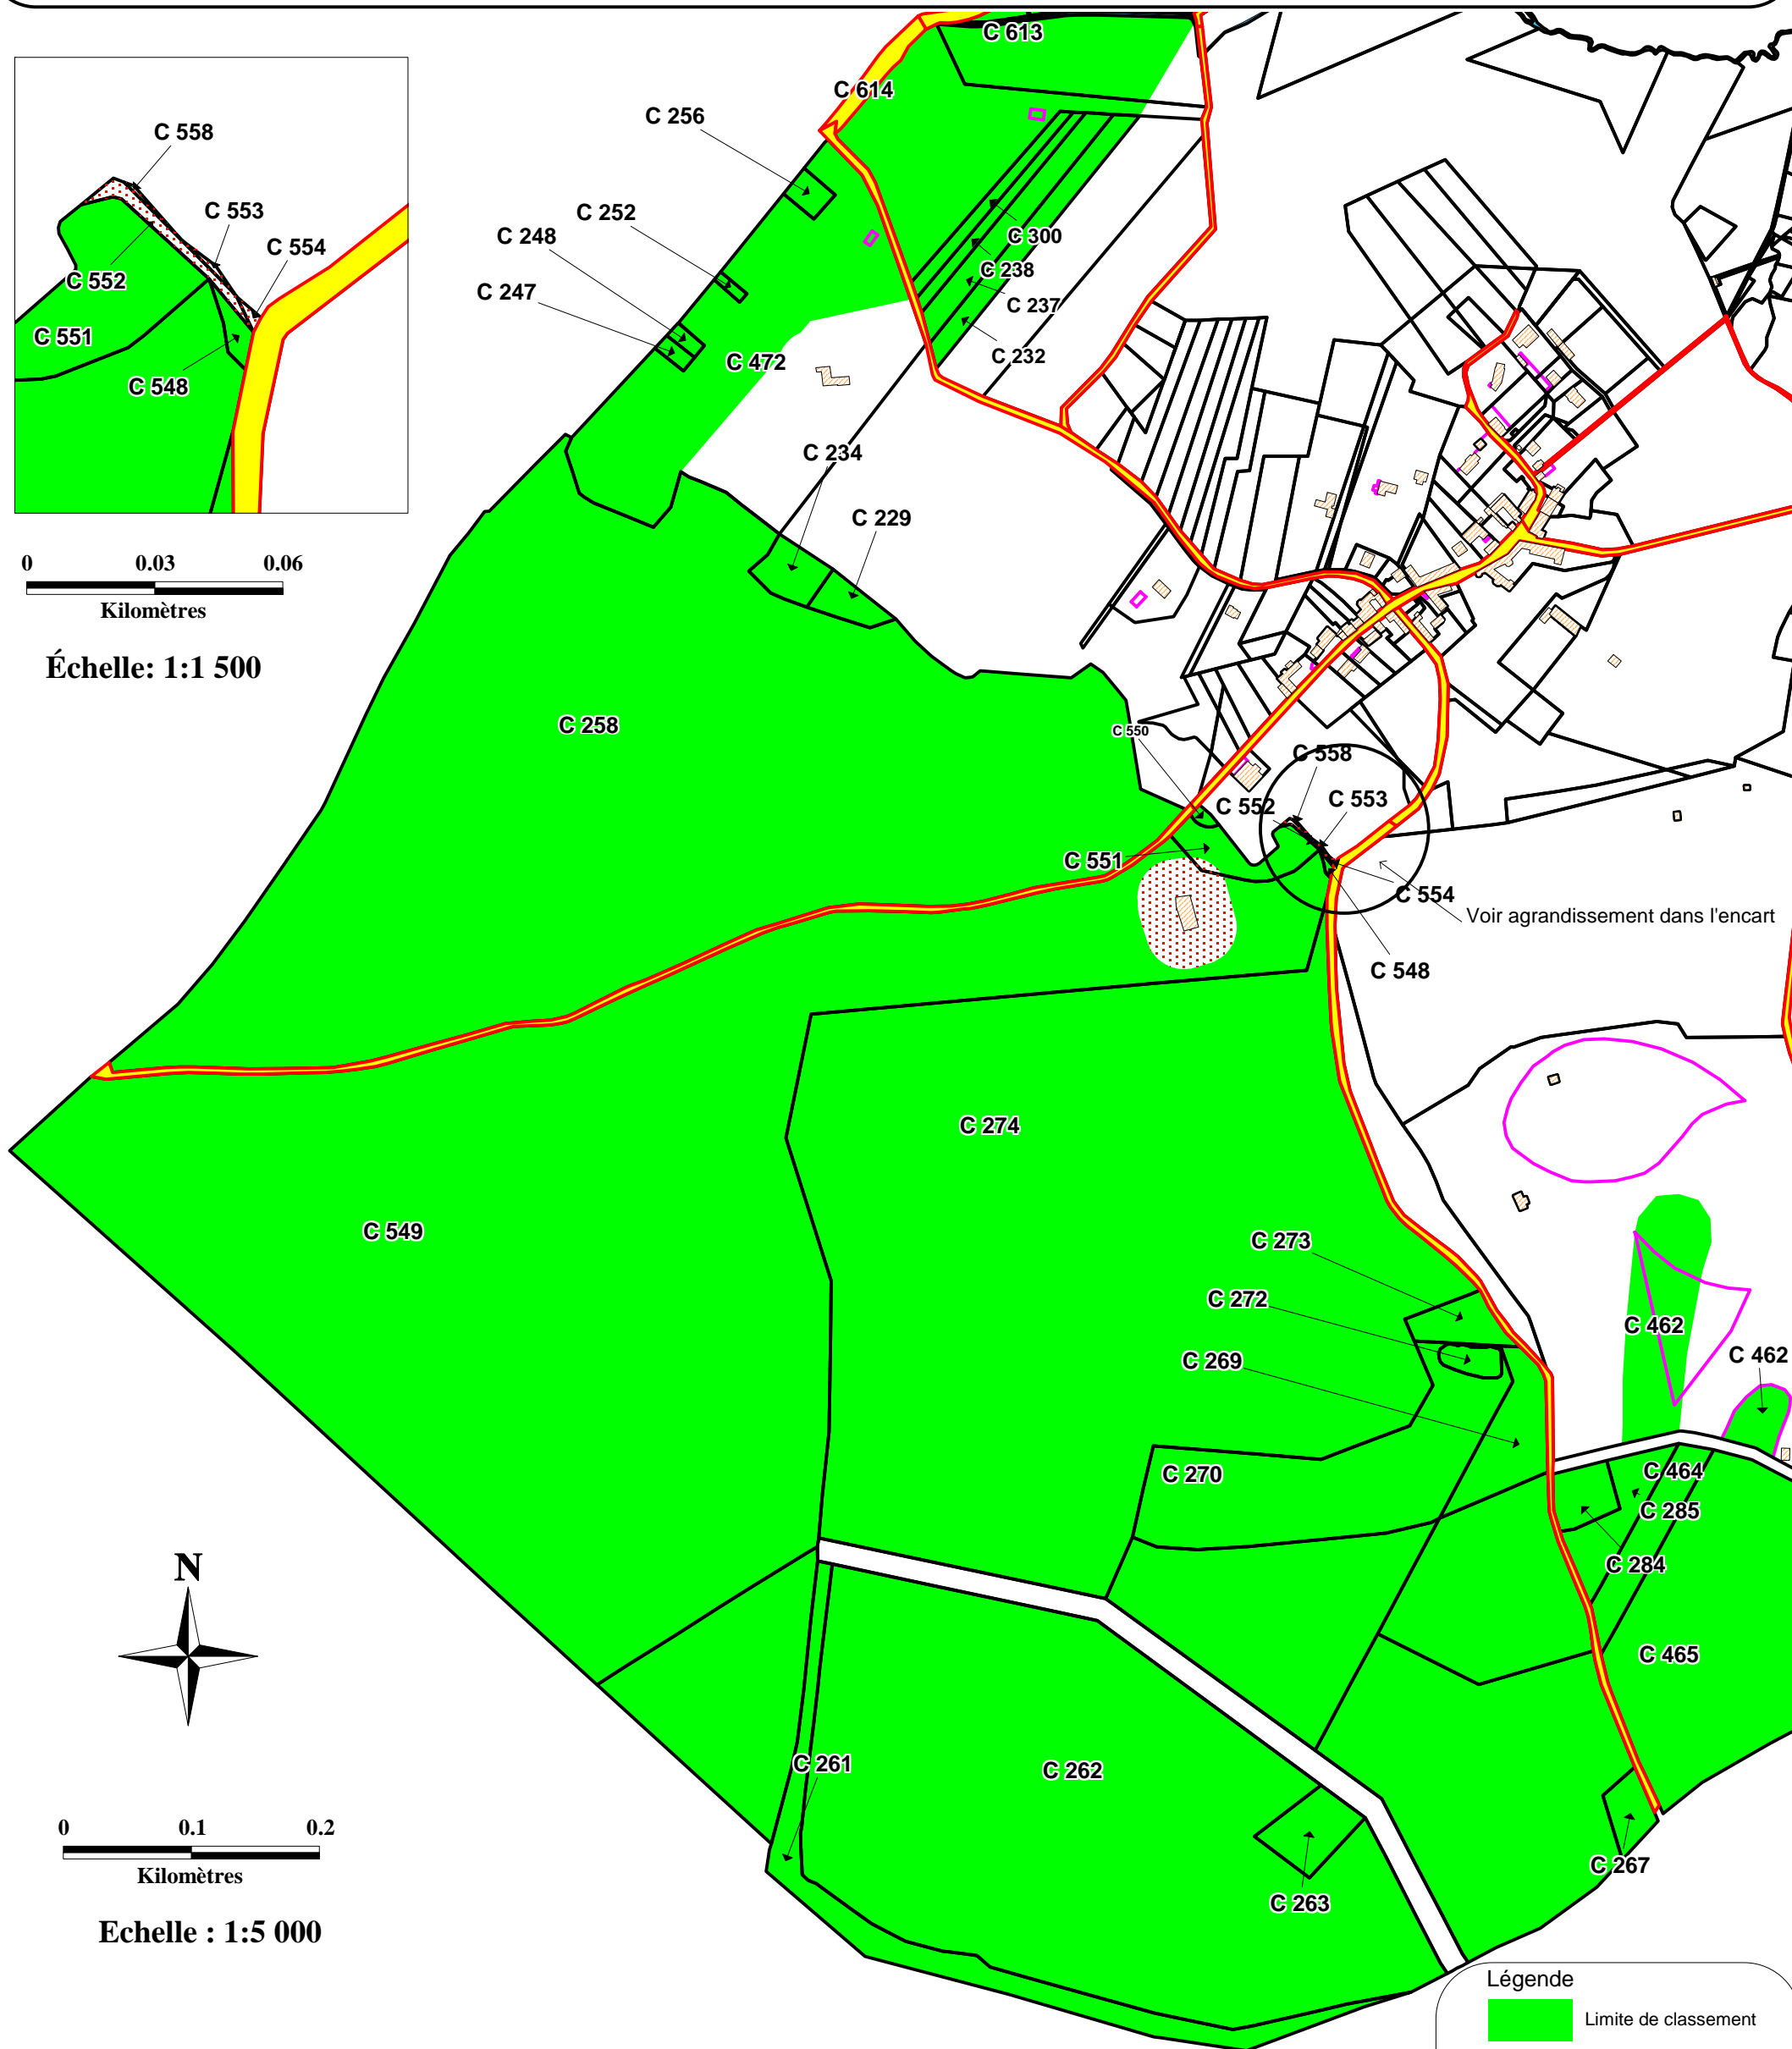

0 0.03 0.06  
Kilomètres

Échelle: 1:1 500

Voir agrandissement dans l'encart

0 0.1 0.2  
Kilomètres

Echelle : 1:5 000

- Légende**
- Limite de classement
  - Retrait
  - Bâti
  - Voirie
  - Cadastre
  - Hydrographie
  - Divers
  - L31  
parcelle cadastrale classée

Préfecture des Yvelines

DDAF 78

PLANCHE 2