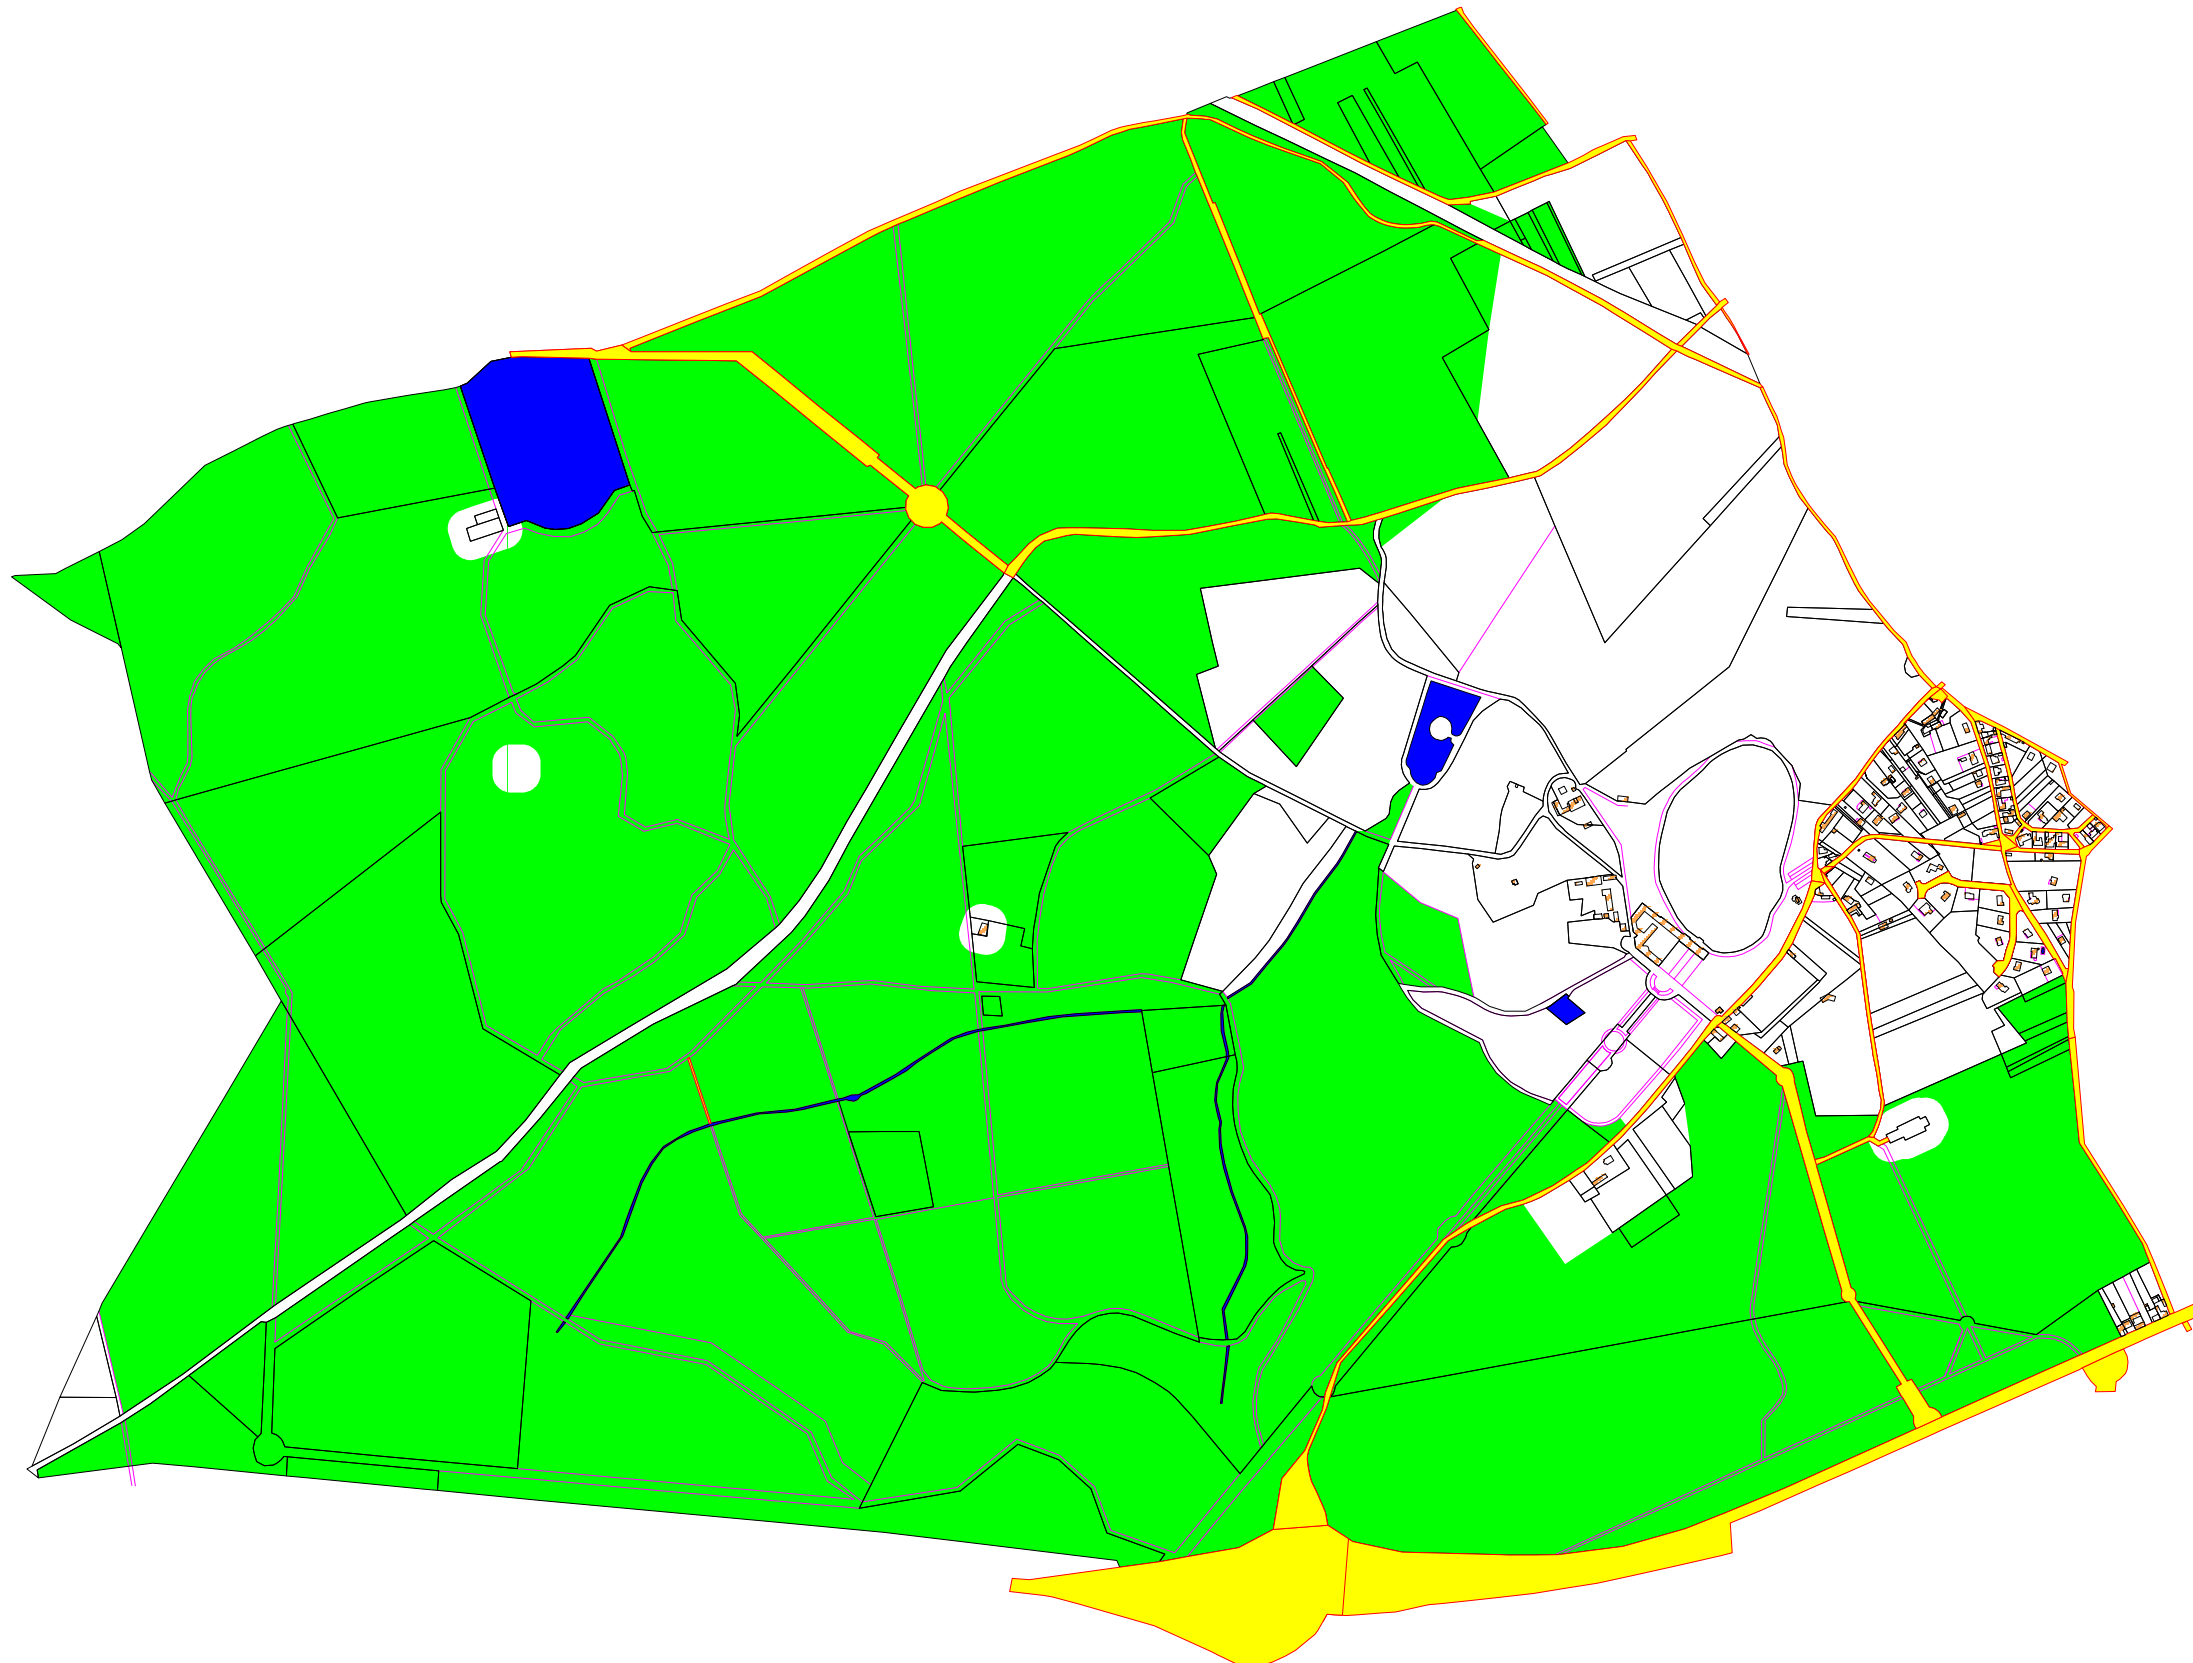

VUE D'ENSEMBLE

Légende

-  Limite de classement
-  Bâti
-  Voirie
-  Cadastre
-  Hydrographie
-  Divers

DDAF78 - JD - 04/12/06

Échelle: 1:12 000

Préfecture des Yvelines

DDAF 78